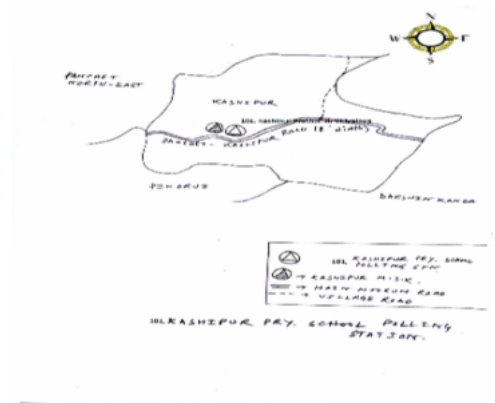

নির্বাচক নিবন্ধন আধিকারিকের স্বাক্ষর

Nazri Naksha

Google Map View

Polling Station Building Front View

Polling Station Front View

Cad View

Key MAP View

1 নাম : অরবিন্দ কর পিতার নাম: সুবোধ কর বাড়ির নং : n0072 বয়স : 59 লিঙ্গ : পুরুষ	WB/32/215/420662	ফটো উপলব্ধ	2 নাম : লক্ষীপদ কর পিতার নাম: পুলিন বিহারী কর বাড়ির নং : n0073 বয়স : 36 লিঙ্গ : পুরুষ	WRJ1224237	ফটো উপলব্ধ	3 নাম : গৌতম কর পিতার নাম: পুলিন কর বাড়ির নং : n0073 বয়স : 35 লিঙ্গ : পুরুষ	WRJ1364827	ফটো উপলব্ধ
4 নাম : মালতী কর স্বামীর নাম: শ্যামাপদ কর বাড়ির নং : n0073 বয়স : 46 লিঙ্গ : মহিলা	LJF2485910	ফটো উপলব্ধ	5 নাম : শ্যামাপদ কর পিতার নাম: পুলিন কর বাড়ির নং : n0073 বয়স : 39 লিঙ্গ : পুরুষ	LJF2485928	ফটো উপলব্ধ	6 নাম : কবিতা কর স্বামীর নাম: গুরুপদ কর বাড়ির নং : n0073 বয়স : 37 লিঙ্গ : মহিলা	WRJ1068568	ফটো উপলব্ধ
7 নাম : গুরুপদ কর পিতার নাম: পুলিন কর বাড়ির নং : n0073 বয়স : 48 লিঙ্গ : পুরুষ	LJF1453323	ফটো উপলব্ধ	8 নাম : প্রদীপ কুমার কর পিতার নাম: সুবোধ চন্দ্র কর বাড়ির নং : n0072 বয়স : 40 লিঙ্গ : পুরুষ	WRJ1145713	ফটো উপলব্ধ	9 নাম : কবিতা কর স্বামীর নাম: নিখিল কর বাড়ির নং : n0072 বয়স : 48 লিঙ্গ : মহিলা	LJF1452028	ফটো উপলব্ধ
10 নাম : নিখিল কর পিতার নাম: সুবোধ কর বাড়ির নং : n0072 বয়স : 52 লিঙ্গ : পুরুষ	WB/32/215/420325	ফটো উপলব্ধ	11 নাম : অশোক কর পিতার নাম: নিখিল কর বাড়ির নং : n0072 বয়স : 25 লিঙ্গ : পুরুষ	WRJ2002830	ফটো উপলব্ধ	12 নাম : অষ্টমী কর স্বামীর নাম: প্রদীপ কুমার কর বাড়ির নং : n0072 বয়স : 38 লিঙ্গ : মহিলা	WRJ2003028	ফটো উপলব্ধ
13 নাম : উমাপদ কর পিতার নাম: পুলিন বিহারী কর বাড়ির নং : এন0073 বয়স : 30 লিঙ্গ : পুরুষ	WRJ2175529	ফটো উপলব্ধ	14 নাম : উষারানি কর স্বামীর নাম: অরবিন্দ কর বাড়ির নং : n0072 বয়স : 52 লিঙ্গ : মহিলা	WRJ2223857	ফটো উপলব্ধ	15 নাম : অর্পিতা কর স্বামীর নাম: লক্ষীপদ কর বাড়ির নং : এন01232 বয়স : 30 লিঙ্গ : মহিলা	WRJ2267607	ফটো উপলব্ধ
16 নাম : সত্যম কর পিতার নাম: গুরুপদ কর বাড়ির নং : এন0073 বয়স : 22 লিঙ্গ : পুরুষ	WRJ2280287	ফটো উপলব্ধ	17 নাম : পুলিন বিহারী কর পিতার নাম: ভাকু চন্দ্র কর বাড়ির নং : n0073 বয়স : 71 লিঙ্গ : পুরুষ	WRJ2223832	ফটো উপলব্ধ	18 নাম : মঞ্জু কর স্বামীর নাম: পুলিন বিহারী কর বাড়ির নং : n0073 বয়স : 66 লিঙ্গ : মহিলা	WRJ2223865	ফটো উপলব্ধ
19 নাম : উত্তম কর পিতার নাম: পুলিন কর বাড়ির নং : n0073 বয়স : 42 লিঙ্গ : পুরুষ	WRJ2002962	ফটো উপলব্ধ	20 নাম : রঞ্জু কর স্বামীর নাম: উত্তম কর বাড়ির নং : এন0073 বয়স : 29 লিঙ্গ : মহিলা	WRJ2075562	ফটো উপলব্ধ	21 নাম : মনি কর স্বামীর নাম: গৌতম কর বাড়ির নং : n0073 বয়স : 31 লিঙ্গ : মহিলা	WRJ1645175	ফটো উপলব্ধ
22 নাম : স্বপন গিরি পিতার নাম: বিজয় গিরি বাড়ির নং : n0087 বয়স : 34 লিঙ্গ : পুরুষ	WRJ1645100	ফটো উপলব্ধ	23 নাম : রুমা করণ গিরি স্বামীর নাম: স্বপন গিরি বাড়ির নং : এন0037 বয়স : 22 লিঙ্গ : মহিলা	WRJ2231264	ফটো উপলব্ধ	24 নাম : সন্ধ্যা গিরি স্বামীর নাম: বিজয় গিরি বাড়ির নং : n0087 বয়স : 57 লিঙ্গ : মহিলা	WB/32/215/420759	ফটো উপলব্ধ
25 নাম : বিজয় গিরি পিতার নাম: গুনাধর গিরি বাড়ির নং : n0087 বয়স : 61 লিঙ্গ : পুরুষ	WB/32/215/420760	ফটো উপলব্ধ	26 নাম : অঞ্জলী গিরি স্বামীর নাম: সুনীল গিরি বাড়ির নং : n0087 বয়স : 56 লিঙ্গ : মহিলা	WRJ1956192	ফটো উপলব্ধ	27 নাম : সুনীল গিরি পিতার নাম: গুনাধর গিরি বাড়ির নং : n0087 বয়স : 65 লিঙ্গ : পুরুষ	WB/32/215/420020	ফটো উপলব্ধ
28 নাম : সুরজিত জানা পিতার নাম: তপন কুমার জানা বাড়ির নং : n0061 বয়স : 27 লিঙ্গ : পুরুষ	WRJ1803824	ফটো উপলব্ধ	29 নাম : সরোজ জানা পিতার নাম: সতীশ চন্দ্র জানা বাড়ির নং : n0019 বয়স : 28 লিঙ্গ : পুরুষ	WRJ1726504	ফটো উপলব্ধ	30 নাম : সত্যরঞ্জন জানা পিতার নাম: সুষ্টিধর জানা বাড়ির নং : n0024 বয়স : 43 লিঙ্গ : পুরুষ	LJF2413565	ফটো উপলব্ধ