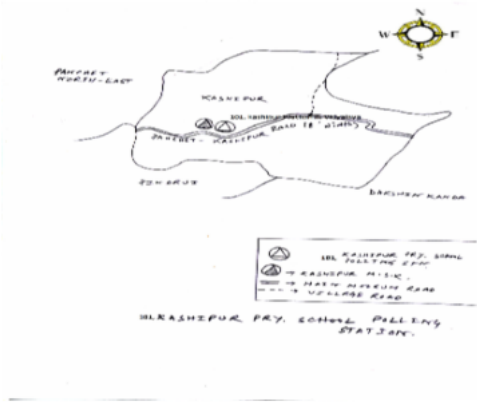

Nazri Naksha