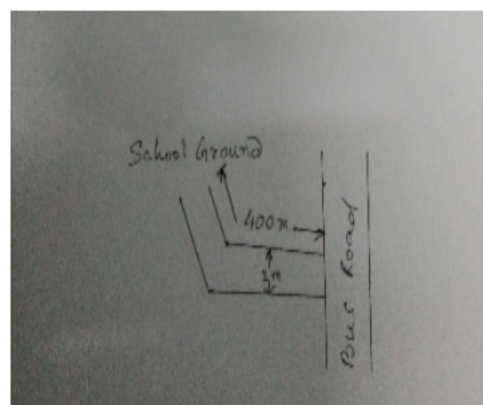

নির্বাচক নিবন্ধন আধিকারিকের স্বাক্ষর

Nazri Naksha

Google Map View

Polling Station Building Front View

Polling Station Front View

Cad View

Key MAP View

1 নাম : রুমা দুয়ারী স্বামীর নাম: পরেশ দুয়ারী বাড়ির নং : n0016 বয়স : 33 লিঙ্গ : মহিলা	WRJ1328574 ফটো উপলব্ধ	2 নাম : খুকু রাণী দুয়ারী স্বামীর নাম: রোহিণী নন্দন দুয়ারী বাড়ির নং : n0016 বয়স : 48 লিঙ্গ : মহিলা	LJF1825009 ফটো উপলব্ধ	3 নাম : সবিতা দুয়ারী স্বামীর নাম: ঝাংরেশ্বর দুয়ারী বাড়ির নং : n0016 বয়স : 65 লিঙ্গ : মহিলা	WB/32/215/075284 ফটো উপলব্ধ
4 নাম : রোহিণী নন্দন দুয়ারী পিতার নাম: কার্তিক দুয়ারী বাড়ির নং : n0016 বয়স : 53 লিঙ্গ : পুরুষ	WRJ1942879 ফটো উপলব্ধ	5 নাম : বুল দুয়ারী স্বামীর নাম: শ্রীমন্ত দুয়ারী বাড়ির নং : n0016 বয়স : 56 লিঙ্গ : মহিলা	WB/32/215/075285 ফটো উপলব্ধ	6 নাম : শ্রীমন্ত দুয়ারী পিতার নাম: কার্তিক দুয়ারী বাড়ির নং : n0016 বয়স : 61 লিঙ্গ : পুরুষ	WB/32/215/075471 ফটো উপলব্ধ
7 নাম : সুরেশ দুয়ারী পিতার নাম: ঝাংরেশ্বর দুয়ারী বাড়ির নং : n0016 বয়স : 38 লিঙ্গ : পুরুষ	WRJ1055300 ফটো উপলব্ধ	8 নাম : পরেশ চন্দ্র দুয়ারী পিতার নাম: ঝাংরেশ্বর দুয়ারী বাড়ির নং : n0016 বয়স : 39 লিঙ্গ : পুরুষ	LJF2286771 ফটো উপলব্ধ	9 নাম : ঝাংরেশ্বর দুয়ারী পিতার নাম: কার্তিক দুয়ারী বাড়ির নং : n0016 বয়স : 72 লিঙ্গ : পুরুষ	WRJ1942861 ফটো উপলব্ধ
10 নাম : রুমা দুয়ারী স্বামীর নাম: সুরেশ দুয়ারী বাড়ির নং : n0016 বয়স : 29 লিঙ্গ : মহিলা	WRJ1619196 ফটো উপলব্ধ	11 নাম : রবীন্দ্র দুয়ারী পিতার নাম: রোহিণী দুয়ারী বাড়ির নং : N0016 বয়স : 28 লিঙ্গ : পুরুষ	WRJ1706704 ফটো উপলব্ধ	12 নাম : রাধাকান্ত দুয়ারী পিতার নাম: কার্তিক চন্দ্র দুয়ারী বাড়ির নং : N0016 বয়স : 63 লিঙ্গ : পুরুষ	WRJ1937424 ফটো উপলব্ধ
13 নাম : অলক দুয়ারী পিতার নাম: শ্রীমন্ত দুয়ারী বাড়ির নং : n0016 বয়স : 32 লিঙ্গ : পুরুষ	WRJ1328350 ফটো উপলব্ধ	14 নাম : মিনতী দুয়ারী স্বামীর নাম: রাধাকান্ত দুয়ারী বাড়ির নং : n0016 বয়স : 50 লিঙ্গ : মহিলা	WRJ2064145 ফটো উপলব্ধ	15 নাম : প্রভাতী দুয়ারী স্বামীর নাম: রবীন্দ্র দুয়ারী বাড়ির নং : এন0016 বয়স : 24 লিঙ্গ : মহিলা	WRJ2329654 ফটো উপলব্ধ
16 নাম : বিষ্ণুপদ মাঝি পিতার নাম: কানাই মাঝি বাড়ির নং : n0072 বয়স : 60 লিঙ্গ : পুরুষ	WRJ1927730 ফটো উপলব্ধ	17 নাম : সুলেখা মাঝি স্বামীর নাম: বিষ্ণুপদ মাঝি বাড়ির নং : n0072 বয়স : 55 লিঙ্গ : মহিলা	WRJ1927714 ফটো উপলব্ধ	18 নাম : শিবশঙ্কর মাঝি পিতার নাম: বিষ্ণুপদ মাঝি বাড়ির নং : n0072 বয়স : 37 লিঙ্গ : পুরুষ	WRJ1055326 ফটো উপলব্ধ
19 নাম : বর্না মাঝি স্বামীর নাম: শিবশঙ্কর মাঝি বাড়ির নং : n0072 বয়স : 30 লিঙ্গ : মহিলা	WRJ1523554 ফটো উপলব্ধ	20 নাম : আকাশ আচার্য্য পিতার নাম: গৌরহরি আচার্য্য বাড়ির নং : N0037 বয়স : 28 লিঙ্গ : পুরুষ	WRJ1706852 ফটো উপলব্ধ	21 নাম : নিতাই আচার্য্য পিতার নাম: ক্ষুদিরাম আচার্য্য বাড়ির নং : N0037 বয়স : 48 লিঙ্গ : পুরুষ	WRJ1706860 ফটো উপলব্ধ
22 নাম : রঞ্জিত কুমার জানা পিতার নাম: গৌরহরি জানা বাড়ির নং : এন0037 বয়স : 46 লিঙ্গ : পুরুষ	LJF1284306 ফটো উপলব্ধ	23 নাম : শ্যামলী জানা স্বামীর নাম: রঞ্জিত জানা বাড়ির নং : এন0037 বয়স : 40 লিঙ্গ : মহিলা	LJF2441426 ফটো উপলব্ধ	24 নাম : গৌরহরি আচার্য্য পিতার নাম: ক্ষুদিরাম আচার্য্য বাড়ির নং : n0037 বয়স : 58 লিঙ্গ : পুরুষ	WB/32/215/075358 ফটো উপলব্ধ
25 নাম : বিন্দুবালা আচার্য্য স্বামীর নাম: ক্ষুদিরাম আচার্য্য বাড়ির নং : n0037 বয়স : 75 লিঙ্গ : মহিলা	WB/32/215/075077 ফটো উপলব্ধ	26 নাম : বিশুজিৎ আচার্য্য পিতার নাম: বিমল আচার্য্য বাড়ির নং : n0036 বয়স : 31 লিঙ্গ : পুরুষ	WRJ1432681 ফটো উপলব্ধ	27 নাম : রাধারানী আচার্য্য স্বামীর নাম: হরিপদ আচার্য্য বাড়ির নং : n0036 বয়স : 56 লিঙ্গ : মহিলা	WRJ1432293 ফটো উপলব্ধ
28 নাম : হরিপদ আচার্য্য মায়ের নাম: মাধুরী আচার্য্য বাড়ির নং : n0036 বয়স : 59 লিঙ্গ : পুরুষ	WRJ1432657 ফটো উপলব্ধ	29 নাম : আল্পনা আচার্য্য স্বামীর নাম: বিমল আচার্য্য বাড়ির নং : n0035 বয়স : 55 লিঙ্গ : মহিলা	WB/32/215/075091 ফটো উপলব্ধ	30 নাম : দেবাশিষ আচার্য্য পিতার নাম: হুশিকেশ আচার্য্য বাড়ির নং : n0034 বয়স : 37 লিঙ্গ : পুরুষ	WRJ0038992 ফটো উপলব্ধ