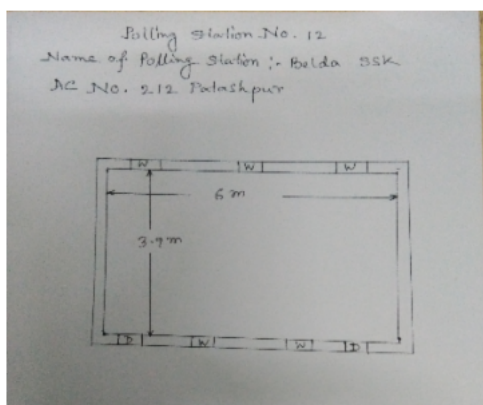

নির্বাচক নিবন্ধন আধিকারিকের স্বাক্ষর

Nazri Naksha

Google Map View

Polling Station Building Front View

Polling Station Front View

Cad View

Key MAP View

1 নাম : রুমা দুয়ারী স্বামীর নাম: পরেশ দুয়ারী বাড়ির নং : n0016 বয়স : 33 লিঙ্গ : মহিলা	WRJ1328574 ফটো উপলব্ধ	2 নাম : খুকু রাণী দুয়ারী স্বামীর নাম: রোহিণী নন্দন দুয়ারী বাড়ির নং : n0016 বয়স : 48 লিঙ্গ : মহিলা	LJF1825009 ফটো উপলব্ধ	3 নাম : সবিতা দুয়ারী স্বামীর নাম: ঝাংরেশ্বর দুয়ারী বাড়ির নং : n0016 বয়স : 65 লিঙ্গ : মহিলা	WB/32/215/075284 ফটো উপলব্ধ
4 নাম : রোহিণী নন্দন দুয়ারী পিতার নাম: কার্তিক দুয়ারী বাড়ির নং : n0016 বয়স : 53 লিঙ্গ : পুরুষ	WRJ1942879 ফটো উপলব্ধ	5 নাম : বুল দুয়ারী স্বামীর নাম: শ্রীমন্ত দুয়ারী বাড়ির নং : n0016 বয়স : 56 লিঙ্গ : মহিলা	WB/32/215/075285 ফটো উপলব্ধ	6 নাম : শ্রীমন্ত দুয়ারী পিতার নাম: কার্তিক দুয়ারী বাড়ির নং : n0016 বয়স : 61 লিঙ্গ : পুরুষ	WB/32/215/075471 ফটো উপলব্ধ
7 নাম : সুরেশ দুয়ারী পিতার নাম: ঝাংরেশ্বর দুয়ারী বাড়ির নং : n0016 বয়স : 38 লিঙ্গ : পুরুষ	WRJ1055300 ফটো উপলব্ধ	8 নাম : পরেশ চন্দ্র দুয়ারী পিতার নাম: ঝাংরেশ্বর দুয়ারী বাড়ির নং : n0016 বয়স : 39 লিঙ্গ : পুরুষ	LJF2286771 ফটো উপলব্ধ	9 নাম : ঝাংরেশ্বর দুয়ারী পিতার নাম: কার্তিক দুয়ারী বাড়ির নং : n0016 বয়স : 72 লিঙ্গ : পুরুষ	WRJ1942861 ফটো উপলব্ধ
10 নাম : রুমা দুয়ারী স্বামীর নাম: সুরেশ দুয়ারী বাড়ির নং : n0016 বয়স : 29 লিঙ্গ : মহিলা	WRJ1619196 ফটো উপলব্ধ	11 নাম : রবীন্দ্র দুয়ারী পিতার নাম: রোহিণী দুয়ারী বাড়ির নং : N0016 বয়স : 28 লিঙ্গ : পুরুষ	WRJ1706704 ফটো উপলব্ধ	12 নাম : রাধাকান্ত দুয়ারী পিতার নাম: কার্তিক চন্দ্র দুয়ারী বাড়ির নং : N0016 বয়স : 63 লিঙ্গ : পুরুষ	WRJ1937424 ফটো উপলব্ধ
13 নাম : অলক দুয়ারী পিতার নাম: শ্রীমন্ত দুয়ারী বাড়ির নং : n0016 বয়স : 32 লিঙ্গ : পুরুষ	WRJ1328350 ফটো উপলব্ধ	14 নাম : মিনতী দুয়ারী স্বামীর নাম: রাধাকান্ত দুয়ারী বাড়ির নং : n0016 বয়স : 50 লিঙ্গ : মহিলা	WRJ2064145 ফটো উপলব্ধ	15 নাম : প্রভাতী দুয়ারী স্বামীর নাম: রবীন্দ্র দুয়ারী বাড়ির নং : এন0016 বয়স : 24 লিঙ্গ : মহিলা	WRJ2329654 ফটো উপলব্ধ
16 নাম : বিষ্ণুপদ মাঝি পিতার নাম: কানাই মাঝি বাড়ির নং : n0072 বয়স : 60 লিঙ্গ : পুরুষ	WRJ1927730 ফটো উপলব্ধ	17 নাম : সুলেখা মাঝি স্বামীর নাম: বিষ্ণুপদ মাঝি বাড়ির নং : n0072 বয়স : 55 লিঙ্গ : মহিলা	WRJ1927714 ফটো উপলব্ধ	18 নাম : শিবশঙ্কর মাঝি পিতার নাম: বিষ্ণুপদ মাঝি বাড়ির নং : n0072 বয়স : 37 লিঙ্গ : পুরুষ	WRJ1055326 ফটো উপলব্ধ
19 নাম : বর্না মাঝি স্বামীর নাম: শিবশঙ্কর মাঝি বাড়ির নং : n0072 বয়স : 30 লিঙ্গ : মহিলা	WRJ1523554 ফটো উপলব্ধ	20 নাম : আকাশ আচার্য্য পিতার নাম: গৌরহরি আচার্য্য বাড়ির নং : N0037 বয়স : 28 লিঙ্গ : পুরুষ	WRJ1706852 ফটো উপলব্ধ	21 নাম : নিতাই আচার্য্য পিতার নাম: ক্ষুদিরাম আচার্য্য বাড়ির নং : N0037 বয়স : 48 লিঙ্গ : পুরুষ	WRJ1706860 ফটো উপলব্ধ
22 নাম : রঞ্জিত কুমার জানা পিতার নাম: গৌরহরি জানা বাড়ির নং : এন0037 বয়স : 46 লিঙ্গ : পুরুষ	LJF1284306 ফটো উপলব্ধ	23 নাম : শ্যামলী জানা স্বামীর নাম: রঞ্জিত জানা বাড়ির নং : এন0037 বয়স : 40 লিঙ্গ : মহিলা	LJF2441426 ফটো উপলব্ধ	24 নাম : গৌরহরি আচার্য্য পিতার নাম: ক্ষুদিরাম আচার্য্য বাড়ির নং : n0037 বয়স : 58 লিঙ্গ : পুরুষ	WB/32/215/075358 ফটো উপলব্ধ
25 নাম : বিন্দুবালা আচার্য্য স্বামীর নাম: ক্ষুদিরাম আচার্য্য বাড়ির নং : n0037 বয়স : 75 লিঙ্গ : মহিলা	WB/32/215/075077 ফটো উপলব্ধ	26 নাম : বিশুজিৎ আচার্য্য পিতার নাম: বিমল আচার্য্য বাড়ির নং : n0036 বয়স : 31 লিঙ্গ : পুরুষ	WRJ1432681 ফটো উপলব্ধ	27 নাম : রাধারানী আচার্য্য স্বামীর নাম: হরিপদ আচার্য্য বাড়ির নং : n0036 বয়স : 56 লিঙ্গ : মহিলা	WRJ1432293 ফটো উপলব্ধ
28 নাম : হরিপদ আচার্য্য মায়ের নাম: মাধুরী আচার্য্য বাড়ির নং : n0036 বয়স : 59 লিঙ্গ : পুরুষ	WRJ1432657 ফটো উপলব্ধ	29 নাম : আল্পনা আচার্য্য স্বামীর নাম: বিমল আচার্য্য বাড়ির নং : n0035 বয়স : 55 লিঙ্গ : মহিলা	WB/32/215/075091 ফটো উপলব্ধ	30 নাম : দেবাশিষ আচার্য্য পিতার নাম: হুশিকেশ আচার্য্য বাড়ির নং : n0034 বয়স : 37 লিঙ্গ : পুরুষ	WRJ0038992 ফটো উপলব্ধ