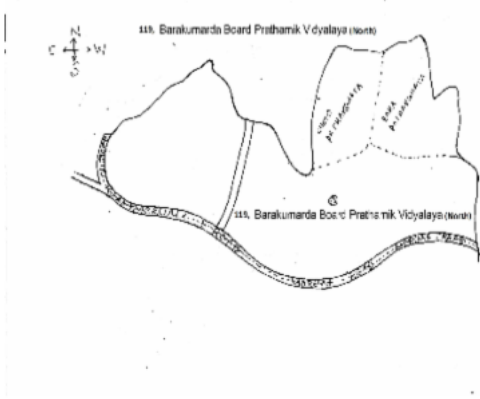

Nazri Naksha