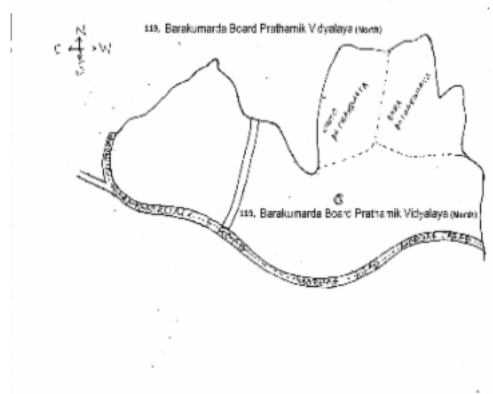

নির্বাচক নিবন্ধন আধিকারিকের স্বাক্ষর

Nazri Naksha

Google Map View

Polling Station Building Front View

Polling Station Front View

Cad View

Key MAP View

1 নাম : কার্তিক চন্দ্র সিট পিতার নাম: নারায়ন চন্দ্র শীট বাড়ির নং : n0003 বয়স : 41 লিঙ্গ : পুরুষ	LJF2244549 ফটো উপলব্ধ	2 নাম : মামনী মন্ডল স্বামীর নাম: কালীপদ মন্ডল বাড়ির নং : n0163 বয়স : 40 লিঙ্গ : মহিলা	LJF2497246 ফটো উপলব্ধ	3 নাম : সন্ধ্যা আচার্য স্বামীর নাম: শক্তিপদ আচার্য বাড়ির নং : n0043 বয়স : 47 লিঙ্গ : মহিলা	LJF2244911 ফটো উপলব্ধ
4 নাম : গীতা আচার্য স্বামীর নাম: হরিপদ আচার্য বাড়ির নং : n0043 বয়স : 60 লিঙ্গ : মহিলা	WRJ1973767 ফটো উপলব্ধ	5 নাম : গোবিন্দ আচার্য পিতার নাম: হরিপদ আচার্য বাড়ির নং : n0043 বয়স : 34 লিঙ্গ : পুরুষ	WRJ1373034 ফটো উপলব্ধ	6 নাম : হৈমন্তী সামন্ত স্বামীর নাম: বেনচরণ সামন্ত বাড়ির নং : n0043 বয়স : 58 লিঙ্গ : মহিলা	WB/32/215/504205 ফটো উপলব্ধ
7 নাম : আনন্দ আচার্য পিতার নাম: শক্তিপদ আচার্য বাড়ির নং : এন0043 বয়স : 25 লিঙ্গ : পুরুষ	WRJ2080331 ফটো উপলব্ধ	8 নাম : মুকুন্দ আচার্য পিতার নাম: শক্তিপদ আচার্য বাড়ির নং : n0043 বয়স : 28 লিঙ্গ : পুরুষ	WRJ1730266 ফটো উপলব্ধ	9 নাম : সুরমা খাটুয়া স্বামীর নাম: দেবেন্দ্র খাটুয়া বাড়ির নং : n0159 বয়স : 70 লিঙ্গ : মহিলা	WRJ1071877 ফটো উপলব্ধ
10 নাম : তারাপদ খাটুয়া পিতার নাম: দেবেন্দ্র নাথ খাটুয়া বাড়ির নং : n0159 বয়স : 45 লিঙ্গ : পুরুষ	LJF2332153 ফটো উপলব্ধ	11 নাম : ববি খাটুয়া স্বামীর নাম: তারাপদ খাটুয়া বাড়ির নং : n0159 বয়স : 41 লিঙ্গ : মহিলা	WRJ1153030 ফটো উপলব্ধ	12 নাম : সরস্বতী খাটুয়া স্বামীর নাম: বিষ্ণুপদ খাটুয়া বাড়ির নং : n0160 বয়স : 40 লিঙ্গ : মহিলা	WRJ1152933 ফটো উপলব্ধ
13 নাম : বিষ্ণুপদ খাটুয়া পিতার নাম: দেবেন্দ্র খাটুয়া বাড়ির নং : n0160 বয়স : 40 লিঙ্গ : পুরুষ	LJF2332161 ফটো উপলব্ধ	14 নাম : রাজীব মণ্ডল পিতার নাম: জ্যোতিন্দ্র মণ্ডল বাড়ির নং : এন0098 বয়স : 36 লিঙ্গ : পুরুষ	WRJ1153683 ফটো উপলব্ধ	15 নাম : সুকুমার গায়েন পিতার নাম: ক্ষুদিরাম গায়েন বাড়ির নং : n0098 বয়স : 51 লিঙ্গ : পুরুষ	WB/32/215/504381 ফটো উপলব্ধ
16 নাম : মনু কুমার গায়েন পিতার নাম: ক্ষুদিরাম গায়েন বাড়ির নং : n0098 বয়স : 50 লিঙ্গ : পুরুষ	LJF1461243 ফটো উপলব্ধ	17 নাম : রেখা রানী গায়েন স্বামীর নাম: মনু কুমার গায়েন বাড়ির নং : n0098 বয়স : 41 লিঙ্গ : মহিলা	LJF2332427 ফটো উপলব্ধ	18 নাম : পূজা রাউল (গায়েন) স্বামীর নাম: সুকুমার গায়েন বাড়ির নং : n0098 বয়স : 34 লিঙ্গ : মহিলা	WRJ1275932 ফটো উপলব্ধ
19 নাম : রুমি গায়েন পিতার নাম: মনু কুমার গায়েন বাড়ির নং : এন0098 বয়স : 22 লিঙ্গ : মহিলা	WRJ2232379 ফটো উপলব্ধ	20 নাম : সুসমা গিরি পিতার নাম: কার্তিক গিরি বাড়ির নং : এন0173 বয়স : 24 লিঙ্গ : মহিলা	WRJ2081313 ফটো উপলব্ধ	21 নাম : রঞ্জিত রঞ্জন গিরি পিতার নাম: অমল্য গিরি বাড়ির নং : n0036 বয়স : 50 লিঙ্গ : পুরুষ	LJF1460922 ফটো উপলব্ধ
22 নাম : অজিত কুমার গিরি পিতার নাম: অমল্য গিরি বাড়ির নং : এন0036 বয়স : 47 লিঙ্গ : পুরুষ	LJF1558840 ফটো উপলব্ধ	23 নাম : প্রতিভা পাত্র পিতার নাম: অনিল কুমার পাত্র বাড়ির নং : n0037 বয়স : 36 লিঙ্গ : মহিলা	WRJ1063833 ফটো উপলব্ধ	24 নাম : উমেশ গিরি পিতার নাম: যুগল গিরি বাড়ির নং : এন0007 বয়স : 54 লিঙ্গ : পুরুষ	WRJ1973262 ফটো উপলব্ধ
25 নাম : তপন কুমার গিরি পিতার নাম: উমেশ চন্দ্র গিরি বাড়ির নং : এন0007 বয়স : 26 লিঙ্গ : পুরুষ	WRJ1866011 ফটো উপলব্ধ	26 নাম : বাসন্তী গিরি স্বামীর নাম: নবকান্ত গিরি বাড়ির নং : n0061 বয়স : 39 লিঙ্গ : মহিলা	WRJ1153394 ফটো উপলব্ধ	27 নাম : কবিতা গিরি স্বামীর নাম: রমেশচন্দ্র গিরি বাড়ির নং : এন0174 বয়স : 34 লিঙ্গ : মহিলা	WRJ1372887 ফটো উপলব্ধ
28 নাম : নবকান্ত গিরি পিতার নাম: দধীমোহন গিরি বাড়ির নং : n0061 বয়স : 53 লিঙ্গ : পুরুষ	WB/32/215/504480 ফটো উপলব্ধ	29 নাম : কাজল দলাই স্বামীর নাম: অনিল দলাই বাড়ির নং : n0061 বয়স : 57 লিঙ্গ : মহিলা	WB/32/215/504035 ফটো উপলব্ধ	30 নাম : নাকু চন্দ্র গিরি পিতার নাম: দধীমোহন গিরি বাড়ির নং : n0061 বয়স : 62 লিঙ্গ : পুরুষ	WRJ1072032 ফটো উপলব্ধ