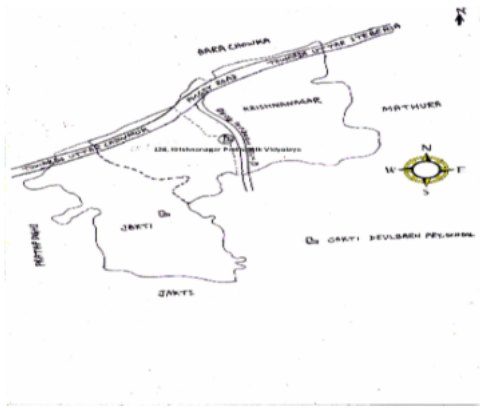

নির্বাচক নিবন্ধন আধিকারিকের স্বাক্ষর

Nazri Naksha

Google Map View

Polling Station Building Front View

Polling Station Front View

Cad View

Key MAP View

বিধানসভা নির্বাচনক্ষেত্রের নং, নাম : 212-পটাশপুর
ভাগ নং, নাম : 1-জগতি (কুলতলা কৃষনগর রাস্তার পূর্বাংশ)