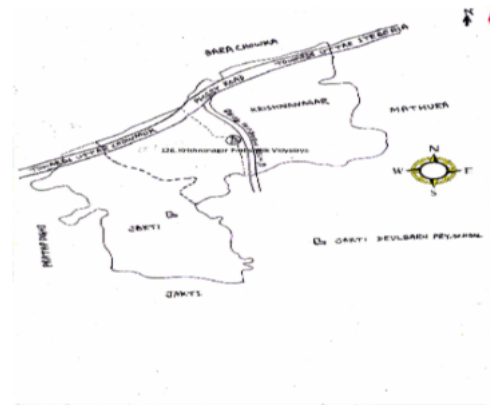

নির্বাচক নিবন্ধন আধিকারিকের স্বাক্ষর

Nazri Naksha

Google Map View

Polling Station Building Front View

Polling Station Front View

Cad View

Key MAP View

বিধানসভা নির্বাচনক্ষেত্রের নং, নাম : 212-পটাশপুর
ভাগ নং, নাম : 1-জগতি (কুলতলা কৃষনগর রাস্তার পূর্বাংশ)