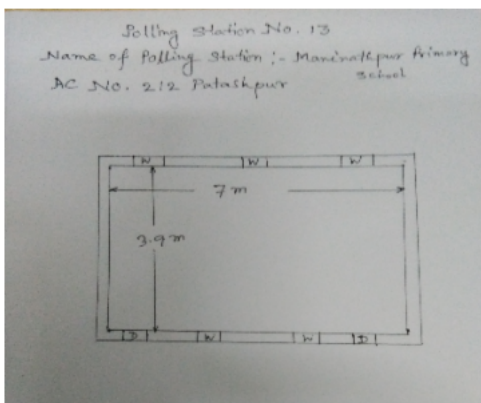

নির্বাচক নিবন্ধন আধিকারিকের স্বাক্ষর

Nazri Naksha

Google Map View

Polling Station Building Front View

Polling Station Front View

Cad View

Key MAP View

1 নাম : মৌসুমী আচার্য স্বামীর নাম: শিব প্রসাদ আচার্য বাড়ির নং : n0085 বয়স : 38 লিঙ্গ : মহিলা	WRJ1055383 ফটো উপলব্ধ	2 নাম : সুধাংশু আচার্য পিতার নাম: শংকর আচার্য বাড়ির নং : n0085 বয়স : 36 লিঙ্গ : পুরুষ	WRJ1117019 ফটো উপলব্ধ	3 নাম : শিবপ্রসাদ আচার্য পিতার নাম: শংকর আচার্য বাড়ির নং : n0085 বয়স : 41 লিঙ্গ : পুরুষ	LJF2085009 ফটো উপলব্ধ
4 নাম : ছবি আচার্য স্বামীর নাম: শংকর আচার্য বাড়ির নং : n0085 বয়স : 60 লিঙ্গ : মহিলা	WB/32/215/081271 ফটো উপলব্ধ	5 নাম : শংকর আচার্য পিতার নাম: মহেশ্বর আচার্য বাড়ির নং : n0085 বয়স : 68 লিঙ্গ : পুরুষ	WB/32/215/081270 ফটো উপলব্ধ	6 নাম : মেহলতা আচার্য স্বামীর নাম: সুধাংশু আচার্য বাড়ির নং : এন0085 বয়স : 21 লিঙ্গ : মহিলা	WRJ2333391 ফটো উপলব্ধ
7 নাম : নাগাসাকি আচার্য স্বামীর নাম: অর্নব আচার্য বাড়ির নং : n0003 বয়স : 41 লিঙ্গ : মহিলা	WRJ1117084 ফটো উপলব্ধ	8 নাম : মিনতি আচার্য স্বামীর নাম: গোরচাঁদ আচার্য বাড়ির নং : n0003 বয়স : 66 লিঙ্গ : মহিলা	WB/32/215/081317 ফটো উপলব্ধ	9 নাম : গোরচাঁদ আচার্য পিতার নাম: ভূষণ আচার্য বাড়ির নং : n0003 বয়স : 73 লিঙ্গ : পুরুষ	WB/32/215/081016 ফটো উপলব্ধ
10 নাম : অরবিন্দ আচার্য পিতার নাম: পূর্ণচন্দ্র আচার্য বাড়ির নং : n0002 বয়স : 47 লিঙ্গ : পুরুষ	LJF1511054 ফটো উপলব্ধ	11 নাম : রীণা আচার্য স্বামীর নাম: নিগমানন্দ আচার্য বাড়ির নং : n0002 বয়স : 52 লিঙ্গ : মহিলা	WB/32/215/081386 ফটো উপলব্ধ	12 নাম : নিগমানন্দ আচার্য পিতার নাম: পূর্ণচন্দ্র আচার্য বাড়ির নং : n0002 বয়স : 55 লিঙ্গ : পুরুষ	WB/32/215/081126 ফটো উপলব্ধ
13 নাম : রাধারানী আচার্য স্বামীর নাম: পূর্ণচন্দ্র আচার্য বাড়ির নং : n0002 বয়স : 75 লিঙ্গ : মহিলা	WB/32/215/081385 ফটো উপলব্ধ	14 নাম : তনুজা আচার্য স্বামীর নাম: শুভেন্দু আচার্য বাড়ির নং : n0001 বয়স : 51 লিঙ্গ : মহিলা	LJF1296268 ফটো উপলব্ধ	15 নাম : শুভেন্দু আচার্য পিতার নাম: বিজয় আচার্য বাড়ির নং : n0001 বয়স : 56 লিঙ্গ : পুরুষ	WB/32/215/081079 ফটো উপলব্ধ
16 নাম : অর্পন আচার্য পিতার নাম: নভেন্দু আচার্য বাড়ির নং : n0001 বয়স : 30 লিঙ্গ : পুরুষ	WRJ1523687 ফটো উপলব্ধ	17 নাম : অর্পণা আচার্য স্বামীর নাম: নভেন্দু আচার্য বাড়ির নং : n0001 বয়স : 50 লিঙ্গ : মহিলা	LJF1297308 ফটো উপলব্ধ	18 নাম : বিজয় আচার্য পিতার নাম: ভূষণ আচার্য বাড়ির নং : n0001 বয়স : 85 লিঙ্গ : পুরুষ	WB/32/215/081217 ফটো উপলব্ধ
19 নাম : নভেন্দু আচার্য পিতার নাম: বিজয় আচার্য বাড়ির নং : n0001 বয়স : 58 লিঙ্গ : পুরুষ	WB/32/215/081033 ফটো উপলব্ধ	20 নাম : প্রণবেন্দু আচার্য পিতার নাম: বিজয় আচার্য বাড়ির নং : n0001 বয়স : 60 লিঙ্গ : পুরুষ	WB/32/215/081214 ফটো উপলব্ধ	21 নাম : ইন্দুমতী আচার্য স্বামীর নাম: বিজয় আচার্য বাড়ির নং : n0001 বয়স : 79 লিঙ্গ : মহিলা	WB/32/215/081342 ফটো উপলব্ধ
22 নাম : নয়ন আচার্য পিতার নাম: নভেন্দু আচার্য বাড়ির নং : n0001 বয়স : 29 লিঙ্গ : পুরুষ	WRJ1619568 ফটো উপলব্ধ	23 নাম : অর্নব আচার্য পিতার নাম: গোরচাঁদ আচার্য বাড়ির নং : এন0003 বয়স : 48 লিঙ্গ : পুরুষ	WRJ2109395 ফটো উপলব্ধ	24 নাম : বর্ষা আচার্য পিতার নাম: অর্নব আচার্য বাড়ির নং : এন0003 বয়স : 24 লিঙ্গ : মহিলা	WRJ2109379 ফটো উপলব্ধ
25 নাম : রীনা আচার্য স্বামীর নাম: অরবিন্দ আচার্য বাড়ির নং : N0002 বয়স : 33 লিঙ্গ : মহিলা	WRJ1707082 ফটো উপলব্ধ	26 নাম : কাকলি জানা পিতার নাম: প্রবীর জানা বাড়ির নং : এন0002 বয়স : 26 লিঙ্গ : মহিলা	WRJ1831213 ফটো উপলব্ধ	27 নাম : সংগীতা গোস্বামী স্বামীর নাম: দেবব্রত গোস্বামী বাড়ির নং : এন0075 বয়স : 29 লিঙ্গ : মহিলা	AWK1793181 ফটো উপলব্ধ
28 নাম : তৃপ্তি আচার্য পিতার নাম: শুভেন্দু আচার্য বাড়ির নং : n0001 বয়স : 25 লিঙ্গ : মহিলা	WRJ2027613 ফটো উপলব্ধ	29 নাম : শুভময় আচার্য পিতার নাম: নিগমানন্দ আচার্য বাড়ির নং : N0002 বয়স : 29 লিঙ্গ : পুরুষ	WRJ1707066 ফটো উপলব্ধ	30 নাম : প্রিয়ান্বিতা আদক স্বামীর নাম: রাজু আদক বাড়ির নং : এন0087 বয়স : 26 লিঙ্গ : মহিলা	WRJ2089464 ফটো উপলব্ধ