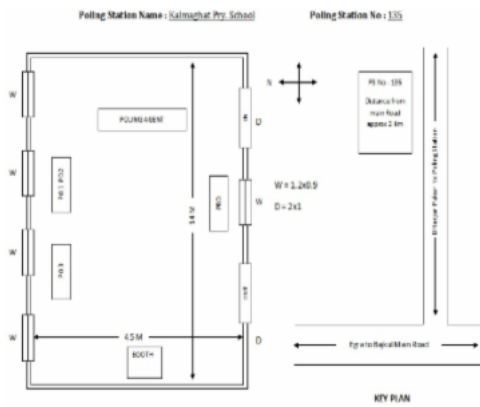

নির্বাচক নিবন্ধন আধিকারিকের স্বাক্ষর

Nazri Naksha

Google Map View

Polling Station Building Front View

Polling Station Front View

Cad View

Key MAP View

| | | | | | |
|--|--------------------------------|---|--------------------------------|--|--------------------------------|
| 1 নাম : নাজমা বিবি স্বামীর নাম: সেক রবিউল রহমান বাড়ির নং : n0214 বয়স : 33 লিঙ্গ : মহিলা | WRJ1378819 ফটো উপলব্ধ | 2 নাম : সেখ রবিউল রহমান পিতার নাম: সেখ আব্দুল রহিম বাড়ির নং : n0214 বয়স : 58 লিঙ্গ : পুরুষ | WB/32/215/144156 ফটো উপলব্ধ | 3 নাম : রজিনা বিবি স্বামীর নাম: হাবিবুর রহমান সেক বাড়ির নং : n0214 বয়স : 47 লিঙ্গ : মহিলা | LJF1536432 ফটো উপলব্ধ |
| 4 নাম : সেক সাহিদ পিতার নাম: সেক জলিল বাড়ির নং : n0211 বয়স : 30 লিঙ্গ : পুরুষ | WRJ1553528 ফটো উপলব্ধ | 5 নাম : সেক জাহিদ পিতার নাম: সেক জলিল বাড়ির নং : n0211 বয়স : 34 লিঙ্গ : পুরুষ | WRJ1232958 ফটো উপলব্ধ | 6 নাম : সেক জিসান পিতার নাম: সেক জলিল বাড়ির নং : n0211 বয়স : 37 লিঙ্গ : পুরুষ | WRJ1074053 ফটো উপলব্ধ |
| 7 নাম : সেক জলিল পিতার নাম: সেক আব্দুল রহিম বাড়ির নং : n0211 বয়স : 65 লিঙ্গ : পুরুষ | WB/32/215/144569 ফটো উপলব্ধ | 8 নাম : আসুরা বিবি স্বামীর নাম: সৈয়দ এসাক আলি বাড়ির নং : n0187 বয়স : 39 লিঙ্গ : মহিলা | WRJ1162270 ফটো উপলব্ধ | 9 নাম : আপসানা বিবি স্বামীর নাম: সৈয়দ রাসেদ আলি বাড়ির নং : n0187 বয়স : 38 লিঙ্গ : মহিলা | WRJ1162007 ফটো উপলব্ধ |
| 10 নাম : হাসিমিন বিবি স্বামীর নাম: ওয়াজেদ আলি সৈয়দ বাড়ির নং : n0188 বয়স : 52 লিঙ্গ : মহিলা | WB/32/215/144448 ফটো উপলব্ধ | 11 নাম : সৈয়দ ওয়াহেদ আলি পিতার নাম: সৈয়দ ওয়াজেদ আলি বাড়ির নং : n0188 বয়স : 31 লিঙ্গ : পুরুষ | WRJ1473115 ফটো উপলব্ধ | 12 নাম : রুপজান বিবি স্বামীর নাম: আবদুল সৈয়দ বাড়ির নং : n0191 বয়স : 77 লিঙ্গ : মহিলা | WB/32/215/144440 ফটো উপলব্ধ |
| 13 নাম : হাবিবুলরহমান সৈয়দ পিতার নাম: আবদুল সৈয়দ বাড়ির নং : n0191 বয়স : 51 লিঙ্গ : পুরুষ | WB/32/215/144425 ফটো উপলব্ধ | 14 নাম : ফিরোজা বিবি স্বামীর নাম: হাবিবুর রহমান সৈয়দ বাড়ির নং : n0191 বয়স : 44 লিঙ্গ : মহিলা | LJF1847136 ফটো উপলব্ধ | 15 নাম : গুলোজান বিবি স্বামীর নাম: অদুত সৈয়দ বাড়ির নং : n0192 বয়স : 64 লিঙ্গ : মহিলা | WB/32/215/144209 ফটো উপলব্ধ |
| 16 নাম : আজাবুল আলি সৈয়দ পিতার নাম: অদুত আলি সৈয়দ বাড়ির নং : n0192 বয়স : 42 লিঙ্গ : পুরুষ | LJF2293678 ফটো উপলব্ধ | 17 নাম : সাজেদা বিবি স্বামীর নাম: আজিবুল সৈয়দ বাড়ির নং : n0192 বয়স : 41 লিঙ্গ : মহিলা | WRJ1232933 ফটো উপলব্ধ | 18 নাম : সেরাজুল আলি সৈয়দ পিতার নাম: অদুত আলি সৈয়দ বাড়ির নং : n0192 বয়স : 34 লিঙ্গ : পুরুষ | WRJ1295468 ফটো উপলব্ধ |
| 19 নাম : মছুদা বিবি স্বামীর নাম: সেক জলিল বাড়ির নং : n0211 বয়স : 56 লিঙ্গ : মহিলা | WB/32/215/144541 ফটো উপলব্ধ | 20 নাম : সালেমা বিবি স্বামীর নাম: সেক রাজু বাড়ির নং : n0194 বয়স : 39 লিঙ্গ : মহিলা | WRJ1074046 ফটো উপলব্ধ | 21 নাম : সেলিম সেক পিতার নাম: জশিমুদ্দিন সেক বাড়ির নং : n0194 বয়স : 33 লিঙ্গ : পুরুষ | WRJ1473040 ফটো উপলব্ধ |
| 22 নাম : সুবানা বিবি স্বামীর নাম: সুমন হোসেন বাড়ির নং : n0194 বয়স : 31 লিঙ্গ : মহিলা | WRJ1601715 ফটো উপলব্ধ | 23 নাম : সেকিনা বিবি স্বামীর নাম: সোনা সেক বাড়ির নং : n0196 বয়স : 55 লিঙ্গ : মহিলা | WB/32/215/144136 ফটো উপলব্ধ | 24 নাম : সুপিয়া বিবি স্বামীর নাম: তেইমুল সেক বাড়ির নং : n0196 বয়স : 51 লিঙ্গ : মহিলা | WB/32/215/144142 ফটো উপলব্ধ |
| 25 নাম : সেক সাদ্দাম পিতার নাম: সেক সোনা বাড়ির নং : n0196 বয়স : 34 লিঙ্গ : পুরুষ | WRJ1378991 ফটো উপলব্ধ | 26 নাম : রেশমা বিবি স্বামীর নাম: সেক সাদ্দাম বাড়ির নং : n0196 বয়স : 31 লিঙ্গ : মহিলা | WRJ1553619 ফটো উপলব্ধ | 27 নাম : কদিরন বিবি স্বামীর নাম: খুরসেদ সেখ বাড়ির নং : n0198 বয়স : 87 লিঙ্গ : মহিলা | WB/32/215/144564 ফটো উপলব্ধ |
| 28 নাম : বুধা সেক পিতার নাম: খুরসেদ সেক বাড়ির নং : n0198 বয়স : 58 লিঙ্গ : পুরুষ | WB/32/215/144236 ফটো উপলব্ধ | 29 নাম : রাজু সেক পিতার নাম: বুধা সেক বাড়ির নং : n0198 বয়স : 33 লিঙ্গ : পুরুষ | WRJ1473065 ফটো উপলব্ধ | 30 নাম : সেকিলা বিবি স্বামীর নাম: বুধা সেখ বাড়ির নং : n0198 বয়স : 57 লিঙ্গ : মহিলা | WB/32/215/144235 ফটো উপলব্ধ |