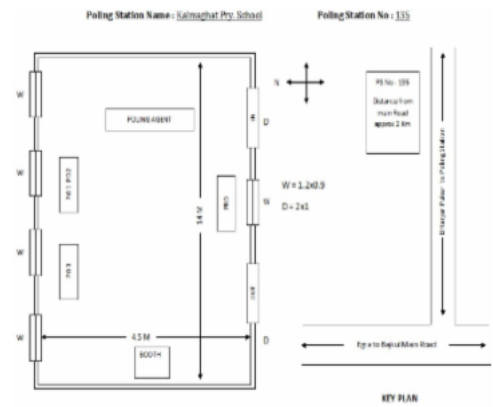

নির্বাচক নিবন্ধন আধিকারিকের স্বাক্ষর

Nazri Naksha

Google Map View

Polling Station Building Front View

Polling Station Front View

Cad View

Key MAP View

| | | | | | |
|--|--------------------------------|---|--------------------------------|--|--------------------------------|
| 1 নাম : নাজমা বিবি স্বামীর নাম: সেক রবিউল রহমান বাড়ির নং : n0214 বয়স : 33 লিঙ্গ : মহিলা | WRJ1378819 ফটো উপলব্ধ | 2 নাম : সেখ রবিউল রহমান পিতার নাম: সেখ আব্দুল রহিম বাড়ির নং : n0214 বয়স : 58 লিঙ্গ : পুরুষ | WB/32/215/144156 ফটো উপলব্ধ | 3 নাম : রজিনা বিবি স্বামীর নাম: হাবিবুর রহমান সেক বাড়ির নং : n0214 বয়স : 47 লিঙ্গ : মহিলা | LJF1536432 ফটো উপলব্ধ |
| 4 নাম : সেক সাহিদ পিতার নাম: সেক জলিল বাড়ির নং : n0211 বয়স : 30 লিঙ্গ : পুরুষ | WRJ1553528 ফটো উপলব্ধ | 5 নাম : সেক জাহিদ পিতার নাম: সেক জলিল বাড়ির নং : n0211 বয়স : 34 লিঙ্গ : পুরুষ | WRJ1232958 ফটো উপলব্ধ | 6 নাম : সেক জিসান পিতার নাম: সেক জলিল বাড়ির নং : n0211 বয়স : 37 লিঙ্গ : পুরুষ | WRJ1074053 ফটো উপলব্ধ |
| 7 নাম : সেক জলিল পিতার নাম: সেক আব্দুল রহিম বাড়ির নং : n0211 বয়স : 65 লিঙ্গ : পুরুষ | WB/32/215/144569 ফটো উপলব্ধ | 8 নাম : আসুরা বিবি স্বামীর নাম: সৈয়দ এসাক আলি বাড়ির নং : n0187 বয়স : 39 লিঙ্গ : মহিলা | WRJ1162270 ফটো উপলব্ধ | 9 নাম : আপসানা বিবি স্বামীর নাম: সৈয়দ রাসেদ আলি বাড়ির নং : n0187 বয়স : 38 লিঙ্গ : মহিলা | WRJ1162007 ফটো উপলব্ধ |
| 10 নাম : হাসিমিন বিবি স্বামীর নাম: ওয়াজেদ আলি সৈয়দ বাড়ির নং : n0188 বয়স : 52 লিঙ্গ : মহিলা | WB/32/215/144448 ফটো উপলব্ধ | 11 নাম : সৈয়দ ওয়াহেদ আলি পিতার নাম: সৈয়দ ওয়াজেদ আলি বাড়ির নং : n0188 বয়স : 31 লিঙ্গ : পুরুষ | WRJ1473115 ফটো উপলব্ধ | 12 নাম : রুপজান বিবি স্বামীর নাম: আবদুল সৈয়দ বাড়ির নং : n0191 বয়স : 77 লিঙ্গ : মহিলা | WB/32/215/144440 ফটো উপলব্ধ |
| 13 নাম : হাবিবুলরহমান সৈয়দ পিতার নাম: আবদুল সৈয়দ বাড়ির নং : n0191 বয়স : 51 লিঙ্গ : পুরুষ | WB/32/215/144425 ফটো উপলব্ধ | 14 নাম : ফিরোজা বিবি স্বামীর নাম: হাবিবুর রহমান সৈয়দ বাড়ির নং : n0191 বয়স : 44 লিঙ্গ : মহিলা | LJF1847136 ফটো উপলব্ধ | 15 নাম : গুলোজান বিবি স্বামীর নাম: অদুত সৈয়দ বাড়ির নং : n0192 বয়স : 64 লিঙ্গ : মহিলা | WB/32/215/144209 ফটো উপলব্ধ |
| 16 নাম : আজাবুল আলি সৈয়দ পিতার নাম: অদুত আলি সৈয়দ বাড়ির নং : n0192 বয়স : 42 লিঙ্গ : পুরুষ | LJF2293678 ফটো উপলব্ধ | 17 নাম : সাজেদা বিবি স্বামীর নাম: আজিবুল সৈয়দ বাড়ির নং : n0192 বয়স : 41 লিঙ্গ : মহিলা | WRJ1232933 ফটো উপলব্ধ | 18 নাম : সেরাজুল আলি সৈয়দ পিতার নাম: অদুত আলি সৈয়দ বাড়ির নং : n0192 বয়স : 34 লিঙ্গ : পুরুষ | WRJ1295468 ফটো উপলব্ধ |
| 19 নাম : মছুদা বিবি স্বামীর নাম: সেক জলিল বাড়ির নং : n0211 বয়স : 56 লিঙ্গ : মহিলা | WB/32/215/144541 ফটো উপলব্ধ | 20 নাম : সালেমা বিবি স্বামীর নাম: সেক রাজু বাড়ির নং : n0194 বয়স : 39 লিঙ্গ : মহিলা | WRJ1074046 ফটো উপলব্ধ | 21 নাম : সেলিম সেক পিতার নাম: জশিমুদ্দিন সেক বাড়ির নং : n0194 বয়স : 33 লিঙ্গ : পুরুষ | WRJ1473040 ফটো উপলব্ধ |
| 22 নাম : সুবানা বিবি স্বামীর নাম: সুমন হোসেন বাড়ির নং : n0194 বয়স : 31 লিঙ্গ : মহিলা | WRJ1601715 ফটো উপলব্ধ | 23 নাম : সেকিনা বিবি স্বামীর নাম: সোনা সেক বাড়ির নং : n0196 বয়স : 55 লিঙ্গ : মহিলা | WB/32/215/144136 ফটো উপলব্ধ | 24 নাম : সুপিয়া বিবি স্বামীর নাম: তেইমুল সেক বাড়ির নং : n0196 বয়স : 51 লিঙ্গ : মহিলা | WB/32/215/144142 ফটো উপলব্ধ |
| 25 নাম : সেক সাদ্দাম পিতার নাম: সেক সোনা বাড়ির নং : n0196 বয়স : 34 লিঙ্গ : পুরুষ | WRJ1378991 ফটো উপলব্ধ | 26 নাম : রেশমা বিবি স্বামীর নাম: সেক সাদ্দাম বাড়ির নং : n0196 বয়স : 31 লিঙ্গ : মহিলা | WRJ1553619 ফটো উপলব্ধ | 27 নাম : কদিরন বিবি স্বামীর নাম: খুরসেদ সেখ বাড়ির নং : n0198 বয়স : 87 লিঙ্গ : মহিলা | WB/32/215/144564 ফটো উপলব্ধ |
| 28 নাম : বুধা সেক পিতার নাম: খুরসেদ সেক বাড়ির নং : n0198 বয়স : 58 লিঙ্গ : পুরুষ | WB/32/215/144236 ফটো উপলব্ধ | 29 নাম : রাজু সেক পিতার নাম: বুধা সেক বাড়ির নং : n0198 বয়স : 33 লিঙ্গ : পুরুষ | WRJ1473065 ফটো উপলব্ধ | 30 নাম : সেকিলা বিবি স্বামীর নাম: বুধা সেখ বাড়ির নং : n0198 বয়স : 57 লিঙ্গ : মহিলা | WB/32/215/144235 ফটো উপলব্ধ |