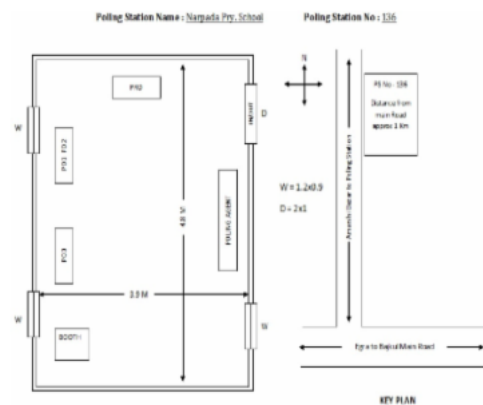

নির্বাচক নিবন্ধন আধিকারিকের স্বাক্ষর

Nazri Naksha

Google Map View

Polling Station Building Front View

Polling Station Front View

Cad View

Key MAP View

1 নাম : সেক সুরজ পিতার নাম: সেক ময়রাজুদ্দিন বাড়ির নং : n0066 বয়স : 34 লিঙ্গ : পুরুষ	WRJ1379544 ফটো উপলব্ধ	2 নাম : আনসুরা বিবি স্বামীর নাম: সেক আকবর বিবি বাড়ির নং : n0066 বয়স : 38 লিঙ্গ : মহিলা	WRJ0589044 ফটো উপলব্ধ	3 নাম : সেক ওহিদুল হোসেন পিতার নাম: সেক ফারুক বাড়ির নং : n0066 বয়স : 38 লিঙ্গ : পুরুষ	LJF2349868 ফটো উপলব্ধ
4 নাম : সেক আকবর পিতার নাম: মেহরুদ্দিন বাড়ির নং : n0066 বয়স : 47 লিঙ্গ : পুরুষ	WRJ1162452 ফটো উপলব্ধ	5 নাম : আফরোজা বিবি স্বামীর নাম: ময়রাজুদ্দিন বিবি বাড়ির নং : n0066 বয়স : 54 লিঙ্গ : মহিলা	WB/32/215/147347 ফটো উপলব্ধ	6 নাম : ময়রাজুদ্দিন সেক পিতার নাম: মেহরুদ্দিন সেক বাড়ির নং : n0066 বয়স : 72 লিঙ্গ : পুরুষ	WRJ2384113 ফটো উপলব্ধ
7 নাম : আয়েসা বিবি স্বামীর নাম: মৈরুদ্দিন বাড়ির নং : n0066 বয়স : 74 লিঙ্গ : মহিলা	WB/32/215/147345 ফটো উপলব্ধ	8 নাম : ফাতেমা বিবি স্বামীর নাম: শুকরা বাড়ির নং : n0062 বয়স : 54 লিঙ্গ : মহিলা	WB/32/215/147009 ফটো উপলব্ধ	9 নাম : নাগিনা বিবি স্বামীর নাম: সেক রাজু বাড়ির নং : n0060 বয়স : 38 লিঙ্গ : মহিলা	WRJ0588830 ফটো উপলব্ধ
10 নাম : সেক রাজু পিতার নাম: সেক সাদেত বাড়ির নং : n0060 বয়স : 39 লিঙ্গ : পুরুষ	LJF2294676 ফটো উপলব্ধ	11 নাম : আসেদ সেক পিতার নাম: সাদেত সেক বাড়ির নং : n0060 বয়স : 42 লিঙ্গ : পুরুষ	WRJ1379718 ফটো উপলব্ধ	12 নাম : হুসনা বিবি স্বামীর নাম: কাসেদ সেক বাড়ির নং : n0060 বয়স : 45 লিঙ্গ : মহিলা	LJF2104347 ফটো উপলব্ধ
13 নাম : কাসেদসেক পিতার নাম: সাদেত বাড়ির নং : n0060 বয়স : 49 লিঙ্গ : পুরুষ	LJF1487644 ফটো উপলব্ধ	14 নাম : মর্জিনা বিবি স্বামীর নাম: সাদেত বাড়ির নং : n0060 বয়স : 64 লিঙ্গ : মহিলা	WB/32/215/147008 ফটো উপলব্ধ	15 নাম : রজিনা বিবি স্বামীর নাম: আহাম্মদ হোসেন বাড়ির নং : n0053 বয়স : 57 লিঙ্গ : মহিলা	LJF2293827 ফটো উপলব্ধ
16 নাম : সেক আহাম্মদ হোসেন পিতার নাম: আসিফুল সেক বাড়ির নং : n0052 বয়স : 60 লিঙ্গ : পুরুষ	LJF2293819 ফটো উপলব্ধ	17 নাম : সারাজুদ্দিন সেক পিতার নাম: সেক মেজুদ্দিন বাড়ির নং : n0051 বয়স : 33 লিঙ্গ : পুরুষ	WRJ1379403 ফটো উপলব্ধ	18 নাম : সেক আজিজ পিতার নাম: সেক মেজুদ্দিন বাড়ির নং : n0051 বয়স : 38 লিঙ্গ : পুরুষ	WRJ1379270 ফটো উপলব্ধ
19 নাম : হাজরা বিবি স্বামীর নাম: মেজুদ্দিন সেক বাড়ির নং : n0051 বয়স : 70 লিঙ্গ : মহিলা	LJF2349009 ফটো উপলব্ধ	20 নাম : আসমিনা বিবি স্বামীর নাম: সেক হামিদ বাড়ির নং : n0050 বয়স : 34 লিঙ্গ : মহিলা	WRJ1379346 ফটো উপলব্ধ	21 নাম : হামিদ সেক পিতার নাম: মেজুদ্দিন সেক বাড়ির নং : n0050 বয়স : 42 লিঙ্গ : পুরুষ	LJF2293793 ফটো উপলব্ধ
22 নাম : রেহানা বিবি স্বামীর নাম: সেক ইস্তাজ হোসেন বাড়ির নং : n0079 বয়স : 42 লিঙ্গ : মহিলা	LJF2294684 ফটো উপলব্ধ	23 নাম : সেক ইস্তাজ হোসেন পিতার নাম: সেক সহিদুল হোসেন বাড়ির নং : n0079 বয়স : 53 লিঙ্গ : পুরুষ	WRJ1918325 ফটো উপলব্ধ	24 নাম : ফরিদন বিবি স্বামীর নাম: সহিদুলহোসেন বাড়ির নং : n0079 বয়স : 70 লিঙ্গ : মহিলা	WB/32/215/147323 ফটো উপলব্ধ
25 নাম : গুলমহম্মদ সেক পিতার নাম: মালেক সেক বাড়ির নং : n0086 বয়স : 52 লিঙ্গ : পুরুষ	WB/32/215/147375 ফটো উপলব্ধ	26 নাম : হালিমা বিবি স্বামীর নাম: মাসুম বাড়ির নং : n0086 বয়স : 55 লিঙ্গ : মহিলা	WRJ2431419 ফটো উপলব্ধ	27 নাম : আজিরা বিবি স্বামীর নাম: মনতাজ হোসেন বাড়ির নং : n0079 বয়স : 39 লিঙ্গ : মহিলা	LJF2294502 ফটো উপলব্ধ
28 নাম : মনতাজ হোসেন পিতার নাম: সহিদুল বাড়ির নং : n0079 বয়স : 45 লিঙ্গ : পুরুষ	LJF2104883 ফটো উপলব্ধ	29 নাম : তৌফিক মীর পিতার নাম: আবু তাহের মীর বাড়ির নং : n0133 বয়স : 31 লিঙ্গ : পুরুষ	WRJ1473586 ফটো উপলব্ধ	30 নাম : সাহেব মীর পিতার নাম: আবু সুফিয়ান মীর বাড়ির নং : n0133 বয়স : 31 লিঙ্গ : পুরুষ	WRJ1473446 ফটো উপলব্ধ