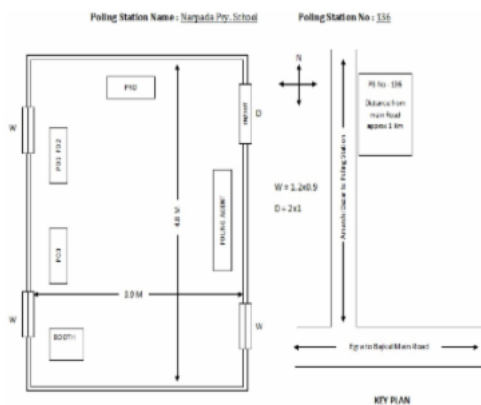

নির্বাচক নিবন্ধন আধিকারিকের স্বাক্ষর

Nazri Naksha

Google Map View

Polling Station Building Front View

Polling Station Front View

Cad View

Key MAP View

1 নাম : সেক সুরজ পিতার নাম: সেক ময়রাজুদ্দিন বাড়ির নং : n0066 বয়স : 34 লিঙ্গ : পুরুষ	WRJ1379544 ফটো উপলব্ধ	2 নাম : আনসুরা বিবি স্বামীর নাম: সেক আকবর বিবি বাড়ির নং : n0066 বয়স : 38 লিঙ্গ : মহিলা	WRJ0589044 ফটো উপলব্ধ	3 নাম : সেক ওহিদুল হোসেন পিতার নাম: সেক ফারুক বাড়ির নং : n0066 বয়স : 38 লিঙ্গ : পুরুষ	LJF2349868 ফটো উপলব্ধ
4 নাম : সেক আকবর পিতার নাম: মেহরুদ্দিন বাড়ির নং : n0066 বয়স : 47 লিঙ্গ : পুরুষ	WRJ1162452 ফটো উপলব্ধ	5 নাম : আফরোজা বিবি স্বামীর নাম: ময়রাজুদ্দিন বিবি বাড়ির নং : n0066 বয়স : 54 লিঙ্গ : মহিলা	WB/32/215/147347 ফটো উপলব্ধ	6 নাম : ময়রাজুদ্দিন সেক পিতার নাম: মেহরুদ্দিন সেক বাড়ির নং : n0066 বয়স : 72 লিঙ্গ : পুরুষ	WRJ2384113 ফটো উপলব্ধ
7 নাম : আয়েসা বিবি স্বামীর নাম: মৈরুদ্দিন বাড়ির নং : n0066 বয়স : 74 লিঙ্গ : মহিলা	WB/32/215/147345 ফটো উপলব্ধ	8 নাম : ফাতেমা বিবি স্বামীর নাম: শুকরা বাড়ির নং : n0062 বয়স : 54 লিঙ্গ : মহিলা	WB/32/215/147009 ফটো উপলব্ধ	9 নাম : নাগিনা বিবি স্বামীর নাম: সেক রাজু বাড়ির নং : n0060 বয়স : 38 লিঙ্গ : মহিলা	WRJ0588830 ফটো উপলব্ধ
10 নাম : সেক রাজু পিতার নাম: সেক সাদেত বাড়ির নং : n0060 বয়স : 39 লিঙ্গ : পুরুষ	LJF2294676 ফটো উপলব্ধ	11 নাম : আসেদ সেক পিতার নাম: সাদেত সেক বাড়ির নং : n0060 বয়স : 42 লিঙ্গ : পুরুষ	WRJ1379718 ফটো উপলব্ধ	12 নাম : হুসনা বিবি স্বামীর নাম: কাসেদ সেক বাড়ির নং : n0060 বয়স : 45 লিঙ্গ : মহিলা	LJF2104347 ফটো উপলব্ধ
13 নাম : কাসেদসেক পিতার নাম: সাদেত বাড়ির নং : n0060 বয়স : 49 লিঙ্গ : পুরুষ	LJF1487644 ফটো উপলব্ধ	14 নাম : মর্জিনা বিবি স্বামীর নাম: সাদেত বাড়ির নং : n0060 বয়স : 64 লিঙ্গ : মহিলা	WB/32/215/147008 ফটো উপলব্ধ	15 নাম : রজিনা বিবি স্বামীর নাম: আহাম্মদ হোসেন বাড়ির নং : n0053 বয়স : 57 লিঙ্গ : মহিলা	LJF2293827 ফটো উপলব্ধ
16 নাম : সেক আহাম্মদ হোসেন পিতার নাম: আসিফুল সেক বাড়ির নং : n0052 বয়স : 60 লিঙ্গ : পুরুষ	LJF2293819 ফটো উপলব্ধ	17 নাম : সারাজুদ্দিন সেক পিতার নাম: সেক মেজুদ্দিন বাড়ির নং : n0051 বয়স : 33 লিঙ্গ : পুরুষ	WRJ1379403 ফটো উপলব্ধ	18 নাম : সেক আজিজ পিতার নাম: সেক মেজুদ্দিন বাড়ির নং : n0051 বয়স : 38 লিঙ্গ : পুরুষ	WRJ1379270 ফটো উপলব্ধ
19 নাম : হাজরা বিবি স্বামীর নাম: মেজুদ্দিন সেক বাড়ির নং : n0051 বয়স : 70 লিঙ্গ : মহিলা	LJF2349009 ফটো উপলব্ধ	20 নাম : আসমিনা বিবি স্বামীর নাম: সেক হামিদ বাড়ির নং : n0050 বয়স : 34 লিঙ্গ : মহিলা	WRJ1379346 ফটো উপলব্ধ	21 নাম : হামিদ সেক পিতার নাম: মেজুদ্দিন সেক বাড়ির নং : n0050 বয়স : 42 লিঙ্গ : পুরুষ	LJF2293793 ফটো উপলব্ধ
22 নাম : রেহানা বিবি স্বামীর নাম: সেক ইস্তাজ হোসেন বাড়ির নং : n0079 বয়স : 42 লিঙ্গ : মহিলা	LJF2294684 ফটো উপলব্ধ	23 নাম : সেক ইস্তাজ হোসেন পিতার নাম: সেক সহিদুল হোসেন বাড়ির নং : n0079 বয়স : 53 লিঙ্গ : পুরুষ	WRJ1918325 ফটো উপলব্ধ	24 নাম : ফরিদন বিবি স্বামীর নাম: সহিদুলহোসেন বাড়ির নং : n0079 বয়স : 70 লিঙ্গ : মহিলা	WB/32/215/147323 ফটো উপলব্ধ
25 নাম : গুলমহম্মদ সেক পিতার নাম: মালেক সেক বাড়ির নং : n0086 বয়স : 52 লিঙ্গ : পুরুষ	WB/32/215/147375 ফটো উপলব্ধ	26 নাম : হালিমা বিবি স্বামীর নাম: মাসুম বাড়ির নং : n0086 বয়স : 55 লিঙ্গ : মহিলা	WRJ2431419 ফটো উপলব্ধ	27 নাম : আজিরা বিবি স্বামীর নাম: মনতাজ হোসেন বাড়ির নং : n0079 বয়স : 39 লিঙ্গ : মহিলা	LJF2294502 ফটো উপলব্ধ
28 নাম : মনতাজ হোসেন পিতার নাম: সহিদুল বাড়ির নং : n0079 বয়স : 45 লিঙ্গ : পুরুষ	LJF2104883 ফটো উপলব্ধ	29 নাম : তৌফিক মীর পিতার নাম: আবু তাহের মীর বাড়ির নং : n0133 বয়স : 31 লিঙ্গ : পুরুষ	WRJ1473586 ফটো উপলব্ধ	30 নাম : সাহেব মীর পিতার নাম: আবু সুফিয়ান মীর বাড়ির নং : n0133 বয়স : 31 লিঙ্গ : পুরুষ	WRJ1473446 ফটো উপলব্ধ