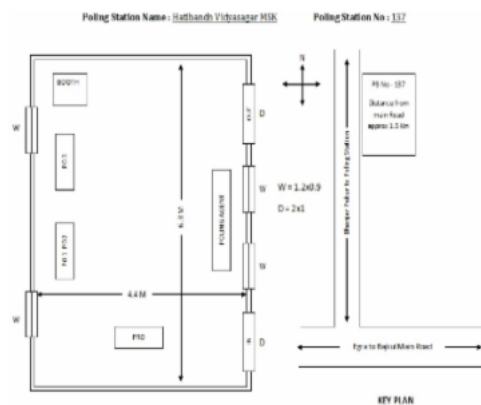

নির্বাচক নিবন্ধন আধিকারিকের স্বাক্ষর

Nazri Naksha

Google Map View

Polling Station Building Front View

Polling Station Front View

Cad View

Key MAP View

1 নাম : সেক মুস্তাকিন পিতার নাম: সেক মোসেন বাড়ির নং : n0074 বয়স : 63 লিঙ্গ : পুরুষ ফটো উপলব্ধ	WB/32/215/156439	2 নাম : সেক মানিক পিতার নাম: সেক মুস্তাকিন বাড়ির নং : n0074 বয়স : 35 লিঙ্গ : পুরুষ ফটো উপলব্ধ	WRJ1261288	3 নাম : সেক সেইফুল পিতার নাম: সেক ওলি মহম্মদ বাড়ির নং : n0072 বয়স : 32 লিঙ্গ : পুরুষ ফটো উপলব্ধ	WRJ1424878
4 নাম : সায়ফা বিবি স্বামীর নাম: সেক ওলি মহম্মদ বাড়ির নং : n0072 বয়স : 55 লিঙ্গ : মহিলা ফটো উপলব্ধ	WB/32/215/156629	5 নাম : সেক ওলি মহম্মদ পিতার নাম: সেক রবিরুদ্দিন বাড়ির নং : n0072 বয়স : 60 লিঙ্গ : পুরুষ ফটো উপলব্ধ	LJF1314699	6 নাম : হাসিনা বিবি স্বামীর নাম: রহমত সেক বাড়ির নং : n0065 বয়স : 31 লিঙ্গ : মহিলা ফটো উপলব্ধ	WRJ1601855
7 নাম : সেক সামসের পিতার নাম: সেক পিঞ্জরুদ্দিন বাড়ির নং : n0065 বয়স : 33 লিঙ্গ : পুরুষ ফটো উপলব্ধ	WRJ1295880	8 নাম : সেক রহমত পিতার নাম: সেক পিঞ্জরুদ্দিন বাড়ির নং : n0065 বয়স : 37 লিঙ্গ : পুরুষ ফটো উপলব্ধ	WRJ0593012	9 নাম : সাদ্দাম সেক পিতার নাম: নৈমুদ্দিন বাড়ির নং : n0051 বয়স : 31 লিঙ্গ : পুরুষ ফটো উপলব্ধ	WRJ1553999
10 নাম : মহিউদ্দিন সেক পিতার নাম: আগাবুদ্দিন সেক বাড়ির নং : n0051 বয়স : 63 লিঙ্গ : পুরুষ ফটো উপলব্ধ	LJF2352599	11 নাম : সেক জাবের পিতার নাম: সেক খোরবান বাড়ির নং : n0051 বয়স : 40 লিঙ্গ : পুরুষ ফটো উপলব্ধ	LJF2298115	12 নাম : আয়েসা জুলেখা বিবি স্বামীর নাম: সেক মিহিরুল হক বাড়ির নং : n0062 বয়স : 34 লিঙ্গ : মহিলা ফটো উপলব্ধ	WRJ1295898
13 নাম : সেক মিহিরুল হক পিতার নাম: সেক আমেরুল হক বাড়ির নং : n0062 বয়স : 34 লিঙ্গ : পুরুষ ফটো উপলব্ধ	WRJ1295906	14 নাম : হাবিবা বিবি স্বামীর নাম: সেক সাবেরুল হক বাড়ির নং : n0062 বয়স : 39 লিঙ্গ : মহিলা ফটো উপলব্ধ	LJF2298222	15 নাম : সেক জাবেরুল হক পিতার নাম: সেক সাইয়াদুল হক বাড়ির নং : n0062 বয়স : 38 লিঙ্গ : পুরুষ ফটো উপলব্ধ	WRJ1162635
16 নাম : জাহানারা বিবি স্বামীর নাম: সেক জাবেরুল হক বাড়ির নং : n0062 বয়স : 39 লিঙ্গ : মহিলা ফটো উপলব্ধ	WRJ1233162	17 নাম : সেক সাবেরুল হক পিতার নাম: সেক শৈয়াদুল হক বাড়ির নং : n0062 বয়স : 41 লিঙ্গ : পুরুষ ফটো উপলব্ধ	LJF2298214	18 নাম : মনজুরা বিবি স্বামীর নাম: সেক আমেরুল হক বাড়ির নং : n0062 বয়স : 55 লিঙ্গ : মহিলা ফটো উপলব্ধ	WRJ1905082
19 নাম : মরিয়ম বিবি স্বামীর নাম: সেক ময়রাজুল হক বাড়ির নং : n0062 বয়স : 57 লিঙ্গ : মহিলা ফটো উপলব্ধ	WRJ1907286	20 নাম : সেক আমেরুল হক পিতার নাম: সেক আবুজাফর বাড়ির নং : n0062 বয়স : 61 লিঙ্গ : পুরুষ ফটো উপলব্ধ	WRJ1906254	21 নাম : সেক মমতাজুল হক পিতার নাম: সেক ময়রাজুল হক বাড়ির নং : n0062 বয়স : 35 লিঙ্গ : পুরুষ ফটো উপলব্ধ	WRJ1379965
22 নাম : সেক ময়রাজুল হক পিতার নাম: সেক আবুজাফর বাড়ির নং : n0062 বয়স : 63 লিঙ্গ : পুরুষ ফটো উপলব্ধ	WRJ1907294	23 নাম : রুকসানা বিবি স্বামীর নাম: সেক শের মহম্মদ বাড়ির নং : n0045 বয়স : 27 লিঙ্গ : মহিলা ফটো উপলব্ধ	WRJ1774116	24 নাম : সাজ্জনা বিবি স্বামীর নাম: সরতাজ সেক বাড়ির নং : n0027 বয়স : 27 লিঙ্গ : মহিলা ফটো উপলব্ধ	WRJ1774108
25 নাম : সেক জাবের পিতার নাম: সেক জাকিরুদ্দিন বাড়ির নং : n0028 বয়স : 31 লিঙ্গ : পুরুষ ফটো উপলব্ধ	WRJ1774090	26 নাম : সেক মানিক পিতার নাম: সেক সারিরুদ্দিন বাড়ির নং : n0038 বয়স : 27 লিঙ্গ : পুরুষ ফটো উপলব্ধ	WRJ1774082	27 নাম : বিভাস কুমার পাল পিতার নাম: হরপদ পাল বাড়ির নং : n0034 বয়স : 27 লিঙ্গ : পুরুষ ফটো উপলব্ধ	WRJ1774074
28 নাম : সুকুমার বেরা পিতার নাম: শুকদেব বেরা বাড়ির নং : n005 বয়স : 29 লিঙ্গ : পুরুষ ফটো উপলব্ধ	WRJ1774066	29 নাম : সুলতানা বিবি স্বামীর নাম: সেক সাবের বাড়ির নং : n0035 বয়স : 27 লিঙ্গ : মহিলা ফটো উপলব্ধ	WRJ1774058	30 নাম : সাবিনা বিবি স্বামীর নাম: সেক সিকিলুদ্দিন বাড়ির নং : n0034 বয়স : 27 লিঙ্গ : মহিলা ফটো উপলব্ধ	WRJ1774033