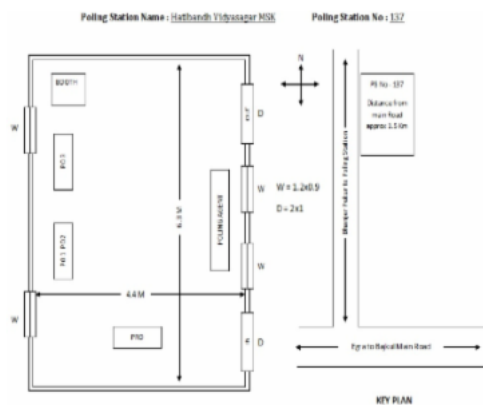

নির্বাচক নিবন্ধন আধিকারিকের স্বাক্ষর

Nazri Naksha

Google Map View

Polling Station Building Front View

Polling Station Front View

Cad View

Key MAP View

1 নাম : সেক মুস্তাকিন পিতার নাম: সেক মোসেন বাড়ির নং : n0074 বয়স : 63 লিঙ্গ : পুরুষ ফটো উপলব্ধ	WB/32/215/156439	2 নাম : সেক মানিক পিতার নাম: সেক মুস্তাকিন বাড়ির নং : n0074 বয়স : 35 লিঙ্গ : পুরুষ ফটো উপলব্ধ	WRJ1261288	3 নাম : সেক সেইফুল পিতার নাম: সেক ওলি মহম্মদ বাড়ির নং : n0072 বয়স : 32 লিঙ্গ : পুরুষ ফটো উপলব্ধ	WRJ1424878
4 নাম : সায়ফা বিবি স্বামীর নাম: সেক ওলি মহম্মদ বাড়ির নং : n0072 বয়স : 55 লিঙ্গ : মহিলা ফটো উপলব্ধ	WB/32/215/156629	5 নাম : সেক ওলি মহম্মদ পিতার নাম: সেক রবিরুদ্দিন বাড়ির নং : n0072 বয়স : 60 লিঙ্গ : পুরুষ ফটো উপলব্ধ	LJF1314699	6 নাম : হাসিনা বিবি স্বামীর নাম: রহমত সেক বাড়ির নং : n0065 বয়স : 31 লিঙ্গ : মহিলা ফটো উপলব্ধ	WRJ1601855
7 নাম : সেক সামসের পিতার নাম: সেক পিঞ্জরুদ্দিন বাড়ির নং : n0065 বয়স : 33 লিঙ্গ : পুরুষ ফটো উপলব্ধ	WRJ1295880	8 নাম : সেক রহমত পিতার নাম: সেক পিঞ্জরুদ্দিন বাড়ির নং : n0065 বয়স : 37 লিঙ্গ : পুরুষ ফটো উপলব্ধ	WRJ0593012	9 নাম : সাদ্দাম সেক পিতার নাম: নৈমুদ্দিন বাড়ির নং : n0051 বয়স : 31 লিঙ্গ : পুরুষ ফটো উপলব্ধ	WRJ1553999
10 নাম : মহিউদ্দিন সেক পিতার নাম: আগাবুদ্দিন সেক বাড়ির নং : n0051 বয়স : 63 লিঙ্গ : পুরুষ ফটো উপলব্ধ	LJF2352599	11 নাম : সেক জাবের পিতার নাম: সেক খোরবান বাড়ির নং : n0051 বয়স : 40 লিঙ্গ : পুরুষ ফটো উপলব্ধ	LJF2298115	12 নাম : আয়েসা জুলেখা বিবি স্বামীর নাম: সেক মিহিরুল হক বাড়ির নং : n0062 বয়স : 34 লিঙ্গ : মহিলা ফটো উপলব্ধ	WRJ1295898
13 নাম : সেক মিহিরুল হক পিতার নাম: সেক আমেরুল হক বাড়ির নং : n0062 বয়স : 34 লিঙ্গ : পুরুষ ফটো উপলব্ধ	WRJ1295906	14 নাম : হাবিবা বিবি স্বামীর নাম: সেক সাবেরুল হক বাড়ির নং : n0062 বয়স : 39 লিঙ্গ : মহিলা ফটো উপলব্ধ	LJF2298222	15 নাম : সেক জাবেরুল হক পিতার নাম: সেক সাইয়াদুল হক বাড়ির নং : n0062 বয়স : 38 লিঙ্গ : পুরুষ ফটো উপলব্ধ	WRJ1162635
16 নাম : জাহানারা বিবি স্বামীর নাম: সেক জাবেরুল হক বাড়ির নং : n0062 বয়স : 39 লিঙ্গ : মহিলা ফটো উপলব্ধ	WRJ1233162	17 নাম : সেক সাবেরুল হক পিতার নাম: সেক শৈয়াদুল হক বাড়ির নং : n0062 বয়স : 41 লিঙ্গ : পুরুষ ফটো উপলব্ধ	LJF2298214	18 নাম : মনজুরা বিবি স্বামীর নাম: সেক আমেরুল হক বাড়ির নং : n0062 বয়স : 55 লিঙ্গ : মহিলা ফটো উপলব্ধ	WRJ1905082
19 নাম : মরিয়ম বিবি স্বামীর নাম: সেক ময়রাজুল হক বাড়ির নং : n0062 বয়স : 57 লিঙ্গ : মহিলা ফটো উপলব্ধ	WRJ1907286	20 নাম : সেক আমেরুল হক পিতার নাম: সেক আবুজাফর বাড়ির নং : n0062 বয়স : 61 লিঙ্গ : পুরুষ ফটো উপলব্ধ	WRJ1906254	21 নাম : সেক মমতাজুল হক পিতার নাম: সেক ময়রাজুল হক বাড়ির নং : n0062 বয়স : 35 লিঙ্গ : পুরুষ ফটো উপলব্ধ	WRJ1379965
22 নাম : সেক ময়রাজুল হক পিতার নাম: সেক আবুজাফর বাড়ির নং : n0062 বয়স : 63 লিঙ্গ : পুরুষ ফটো উপলব্ধ	WRJ1907294	23 নাম : রুকসানা বিবি স্বামীর নাম: সেক শের মহম্মদ বাড়ির নং : n0045 বয়স : 27 লিঙ্গ : মহিলা ফটো উপলব্ধ	WRJ1774116	24 নাম : সাজ্জনা বিবি স্বামীর নাম: সরতাজ সেক বাড়ির নং : n0027 বয়স : 27 লিঙ্গ : মহিলা ফটো উপলব্ধ	WRJ1774108
25 নাম : সেক জাবের পিতার নাম: সেক জাকিরুদ্দিন বাড়ির নং : n0028 বয়স : 31 লিঙ্গ : পুরুষ ফটো উপলব্ধ	WRJ1774090	26 নাম : সেক মানিক পিতার নাম: সেক সারিরুদ্দিন বাড়ির নং : n0038 বয়স : 27 লিঙ্গ : পুরুষ ফটো উপলব্ধ	WRJ1774082	27 নাম : বিভাস কুমার পাল পিতার নাম: হরপদ পাল বাড়ির নং : n0034 বয়স : 27 লিঙ্গ : পুরুষ ফটো উপলব্ধ	WRJ1774074
28 নাম : সুকুমার বেরা পিতার নাম: শুকদেব বেরা বাড়ির নং : n005 বয়স : 29 লিঙ্গ : পুরুষ ফটো উপলব্ধ	WRJ1774066	29 নাম : সুলতানা বিবি স্বামীর নাম: সেক সাবের বাড়ির নং : n0035 বয়স : 27 লিঙ্গ : মহিলা ফটো উপলব্ধ	WRJ1774058	30 নাম : সাবিনা বিবি স্বামীর নাম: সেক সিকিলুদ্দিন বাড়ির নং : n0034 বয়স : 27 লিঙ্গ : মহিলা ফটো উপলব্ধ	WRJ1774033