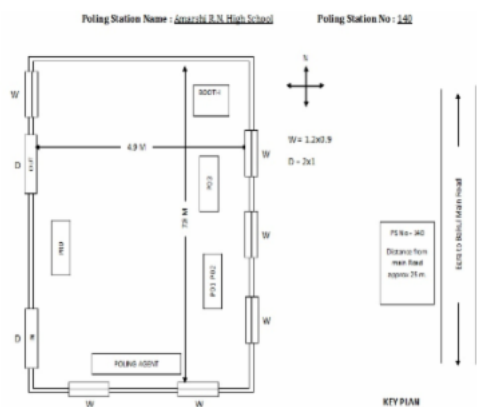

নির্বাচক নিবন্ধন আধিকারিকের স্বাক্ষর

Nazri Naksha

Google Map View

Polling Station Building Front View

Polling Station Front View

Cad View

Key MAP View

1 নাম : রাবেয়া বিবি স্বামীর নাম: সানু সেক বাড়ির নং : n0035 বয়স : 45 লিঙ্গ : মহিলা	LJF2105526 ফটো উপলব্ধ	2 নাম : মানুয়ারা বিবি স্বামীর নাম: সাবের সেক বাড়ির নং : n0035 বয়স : 45 লিঙ্গ : মহিলা	LJF2105534 ফটো উপলব্ধ	3 নাম : সাকিনা বিবি স্বামীর নাম: আসির খাঁ বাড়ির নং : n0056 বয়স : 73 লিঙ্গ : মহিলা	LJF2294965 ফটো উপলব্ধ
4 নাম : রোজিনা বিবি স্বামীর নাম: আলাউদ্দিন খাঁন বাড়ির নং : n0056 বয়স : 53 লিঙ্গ : মহিলা	WB/32/215/153465 ফটো উপলব্ধ	5 নাম : আলাউদ্দিন খাঁন পিতার নাম: রুস্তম খাঁন বাড়ির নং : n0056 বয়স : 58 লিঙ্গ : পুরুষ	WB/32/215/153785 ফটো উপলব্ধ	6 নাম : সরমিলা খাতুন(বিবি) স্বামীর নাম: সেক রাসেত বাড়ির নং : n0039 বয়স : 35 লিঙ্গ : মহিলা	WRJ1163443 ফটো উপলব্ধ
7 নাম : আসেমা বিবি স্বামীর নাম: সেক রসিত বাড়ির নং : n0039 বয়স : 42 লিঙ্গ : মহিলা	WRJ1163476 ফটো উপলব্ধ	8 নাম : সেক রশেত পিতার নাম: আশাবুল সেক বাড়ির নং : n0039 বয়স : 43 লিঙ্গ : পুরুষ	LJF2107605 ফটো উপলব্ধ	9 নাম : মীনা বিবি স্বামীর নাম: রফিত সেক বাড়ির নং : n0039 বয়স : 44 লিঙ্গ : মহিলা	LJF2107647 ফটো উপলব্ধ
10 নাম : সেক আজিজ পিতার নাম: সেক আশাবুল বাড়ির নং : n0039 বয়স : 31 লিঙ্গ : পুরুষ	WRJ1475474 ফটো উপলব্ধ	11 নাম : সেক বাসেদ পিতার নাম: সেক আশাবুল বাড়ির নং : n0039 বয়স : 40 লিঙ্গ : পুরুষ	LJF2294924 ফটো উপলব্ধ	12 নাম : সেক রফিত পিতার নাম: সেক আশাবুল বাড়ির নং : n0039 বয়স : 52 লিঙ্গ : পুরুষ	LJF2350221 ফটো উপলব্ধ
13 নাম : হাজরা বিবি স্বামীর নাম: সেক আশাবুল বাড়ির নং : n0039 বয়স : 68 লিঙ্গ : মহিলা	WB/32/215/153612 ফটো উপলব্ধ	14 নাম : রেশমা বিবি স্বামীর নাম: দিলদার রহমান বাড়ির নং : n0104 বয়স : 43 লিঙ্গ : মহিলা	LJF2028082 ফটো উপলব্ধ	15 নাম : সেক আশিক রহমান পিতার নাম: সেক ইয়াসিন রহমান বাড়ির নং : n0104 বয়স : 40 লিঙ্গ : পুরুষ	LJF2294882 ফটো উপলব্ধ
16 নাম : সেক সাদিক রহমান পিতার নাম: সেক ইয়াসিন রহমান বাড়ির নং : n0104 বয়স : 44 লিঙ্গ : পুরুষ	LJF1853035 ফটো উপলব্ধ	17 নাম : সেক দিলদার রহমান পিতার নাম: সেক ইয়াসিন রহমান বাড়ির নং : n0104 বয়স : 52 লিঙ্গ : পুরুষ	WB/32/215/153494 ফটো উপলব্ধ	18 নাম : সুলতানা বিবি স্বামীর নাম: সেক আক্তারুদ্দিন রহমান বাড়ির নং : n0103 বয়স : 38 লিঙ্গ : মহিলা	WRJ1234384 ফটো উপলব্ধ
19 নাম : সুভানা বিবি স্বামীর নাম: সেক সমিদুল রহমান বাড়ির নং : n0103 বয়স : 42 লিঙ্গ : মহিলা	LJF2392314 ফটো উপলব্ধ	20 নাম : সেক সমিদুল রহমান পিতার নাম: সেক ফজলুর রহমান বাড়ির নং : n0103 বয়স : 54 লিঙ্গ : পুরুষ	LJF1854033 ফটো উপলব্ধ	21 নাম : রিজিয়া বিবি স্বামীর নাম: সেক আজিজুল রহমান বাড়ির নং : n0103 বয়স : 48 লিঙ্গ : মহিলা	LJF1487990 ফটো উপলব্ধ
22 নাম : সেক আজিজুল রহমান পিতার নাম: সেক ফজলুর রহমান বাড়ির নং : n0103 বয়স : 57 লিঙ্গ : পুরুষ	LJF1854025 ফটো উপলব্ধ	23 নাম : কুলসুম বিবি স্বামীর নাম: সেক ফজলুর রহমান বাড়ির নং : n0103 বয়স : 73 লিঙ্গ : মহিলা	WB/32/215/153484 ফটো উপলব্ধ	24 নাম : ময়মুদা বিবি স্বামীর নাম: আসরাপ সেক বাড়ির নং : n0100 বয়স : 45 লিঙ্গ : মহিলা	LJF2106540 ফটো উপলব্ধ
25 নাম : সাবাও বিবি স্বামীর নাম: মসারাপ সেক বাড়ির নং : n0100 বয়স : 49 লিঙ্গ : মহিলা	LJF2106532 ফটো উপলব্ধ	26 নাম : হামিদা বিবি স্বামীর নাম: সেক সহরাফ বাড়ির নং : n0100 বয়স : 34 লিঙ্গ : মহিলা	WRJ1475516 ফটো উপলব্ধ	27 নাম : সেক সহরাফ পিতার নাম: সেক তরাপ বাড়ির নং : n0100 বয়স : 43 লিঙ্গ : পুরুষ	LJF2450815 ফটো উপলব্ধ
28 নাম : সেক মসারাপ পিতার নাম: সেক তরাপ বাড়ির নং : n0100 বয়স : 63 লিঙ্গ : পুরুষ	WB/32/215/153424 ফটো উপলব্ধ	29 নাম : সেক আসরাফ পিতার নাম: সেক তরাফ বাড়ির নং : n0100 বয়স : 55 লিঙ্গ : পুরুষ	LJF2106573 ফটো উপলব্ধ	30 নাম : যশিমন বিবি স্বামীর নাম: আনির বাড়ির নং : n0099 বয়স : 70 লিঙ্গ : মহিলা	WB/32/215/153711 ফটো উপলব্ধ