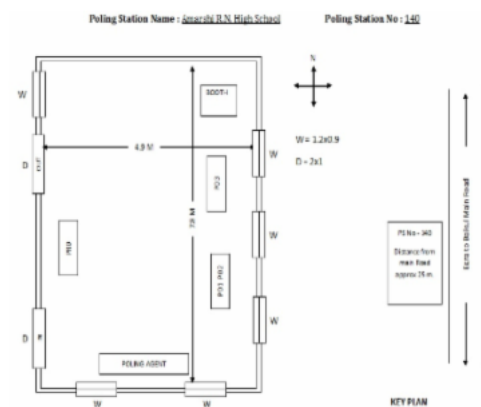

নির্বাচক নিবন্ধন আধিকারিকের স্বাক্ষর

Nazri Naksha

Google Map View

Polling Station Building Front View

Polling Station Front View

Cad View

Key MAP View

1 নাম : রাবেয়া বিবি স্বামীর নাম: সানু সেক বাড়ির নং : n0035 বয়স : 45 লিঙ্গ : মহিলা	LJF2105526 ফটো উপলব্ধ	2 নাম : মানুয়ারা বিবি স্বামীর নাম: সাবের সেক বাড়ির নং : n0035 বয়স : 45 লিঙ্গ : মহিলা	LJF2105534 ফটো উপলব্ধ	3 নাম : সাকিনা বিবি স্বামীর নাম: আসির খাঁ বাড়ির নং : n0056 বয়স : 73 লিঙ্গ : মহিলা	LJF2294965 ফটো উপলব্ধ
4 নাম : রোজিনা বিবি স্বামীর নাম: আলাউদ্দিন খাঁন বাড়ির নং : n0056 বয়স : 53 লিঙ্গ : মহিলা	WB/32/215/153465 ফটো উপলব্ধ	5 নাম : আলাউদ্দিন খাঁন পিতার নাম: রুস্তম খাঁন বাড়ির নং : n0056 বয়স : 58 লিঙ্গ : পুরুষ	WB/32/215/153785 ফটো উপলব্ধ	6 নাম : সরমিলা খাতুন(বিবি) স্বামীর নাম: সেক রাসেত বাড়ির নং : n0039 বয়স : 35 লিঙ্গ : মহিলা	WRJ1163443 ফটো উপলব্ধ
7 নাম : আসেমা বিবি স্বামীর নাম: সেক রসিত বাড়ির নং : n0039 বয়স : 42 লিঙ্গ : মহিলা	WRJ1163476 ফটো উপলব্ধ	8 নাম : সেক রশেত পিতার নাম: আশাবুল সেক বাড়ির নং : n0039 বয়স : 43 লিঙ্গ : পুরুষ	LJF2107605 ফটো উপলব্ধ	9 নাম : মীনা বিবি স্বামীর নাম: রফিত সেক বাড়ির নং : n0039 বয়স : 44 লিঙ্গ : মহিলা	LJF2107647 ফটো উপলব্ধ
10 নাম : সেক আজিজ পিতার নাম: সেক আশাবুল বাড়ির নং : n0039 বয়স : 31 লিঙ্গ : পুরুষ	WRJ1475474 ফটো উপলব্ধ	11 নাম : সেক বাসেদ পিতার নাম: সেক আশাবুল বাড়ির নং : n0039 বয়স : 40 লিঙ্গ : পুরুষ	LJF2294924 ফটো উপলব্ধ	12 নাম : সেক রফিত পিতার নাম: সেক আশাবুল বাড়ির নং : n0039 বয়স : 52 লিঙ্গ : পুরুষ	LJF2350221 ফটো উপলব্ধ
13 নাম : হাজরা বিবি স্বামীর নাম: সেক আশাবুল বাড়ির নং : n0039 বয়স : 68 লিঙ্গ : মহিলা	WB/32/215/153612 ফটো উপলব্ধ	14 নাম : রেশমা বিবি স্বামীর নাম: দিলদার রহমান বাড়ির নং : n0104 বয়স : 43 লিঙ্গ : মহিলা	LJF2028082 ফটো উপলব্ধ	15 নাম : সেক আশিক রহমান পিতার নাম: সেক ইয়াসিন রহমান বাড়ির নং : n0104 বয়স : 40 লিঙ্গ : পুরুষ	LJF2294882 ফটো উপলব্ধ
16 নাম : সেক সাদিক রহমান পিতার নাম: সেক ইয়াসিন রহমান বাড়ির নং : n0104 বয়স : 44 লিঙ্গ : পুরুষ	LJF1853035 ফটো উপলব্ধ	17 নাম : সেক দিলদার রহমান পিতার নাম: সেক ইয়াসিন রহমান বাড়ির নং : n0104 বয়স : 52 লিঙ্গ : পুরুষ	WB/32/215/153494 ফটো উপলব্ধ	18 নাম : সুলতানা বিবি স্বামীর নাম: সেক আক্তারুদ্দিন রহমান বাড়ির নং : n0103 বয়স : 38 লিঙ্গ : মহিলা	WRJ1234384 ফটো উপলব্ধ
19 নাম : সুভানা বিবি স্বামীর নাম: সেক সমিদুল রহমান বাড়ির নং : n0103 বয়স : 42 লিঙ্গ : মহিলা	LJF2392314 ফটো উপলব্ধ	20 নাম : সেক সমিদুল রহমান পিতার নাম: সেক ফজলুর রহমান বাড়ির নং : n0103 বয়স : 54 লিঙ্গ : পুরুষ	LJF1854033 ফটো উপলব্ধ	21 নাম : রিজিয়া বিবি স্বামীর নাম: সেক আজিজুল রহমান বাড়ির নং : n0103 বয়স : 48 লিঙ্গ : মহিলা	LJF1487990 ফটো উপলব্ধ
22 নাম : সেক আজিজুল রহমান পিতার নাম: সেক ফজলুর রহমান বাড়ির নং : n0103 বয়স : 57 লিঙ্গ : পুরুষ	LJF1854025 ফটো উপলব্ধ	23 নাম : কুলসুম বিবি স্বামীর নাম: সেক ফজলুর রহমান বাড়ির নং : n0103 বয়স : 73 লিঙ্গ : মহিলা	WB/32/215/153484 ফটো উপলব্ধ	24 নাম : ময়মুদা বিবি স্বামীর নাম: আসরাপ সেক বাড়ির নং : n0100 বয়স : 45 লিঙ্গ : মহিলা	LJF2106540 ফটো উপলব্ধ
25 নাম : সাবাও বিবি স্বামীর নাম: মসারাপ সেক বাড়ির নং : n0100 বয়স : 49 লিঙ্গ : মহিলা	LJF2106532 ফটো উপলব্ধ	26 নাম : হামিদা বিবি স্বামীর নাম: সেক সহরাফ বাড়ির নং : n0100 বয়স : 34 লিঙ্গ : মহিলা	WRJ1475516 ফটো উপলব্ধ	27 নাম : সেক সহরাফ পিতার নাম: সেক তরাপ বাড়ির নং : n0100 বয়স : 43 লিঙ্গ : পুরুষ	LJF2450815 ফটো উপলব্ধ
28 নাম : সেক মসারাপ পিতার নাম: সেক তরাপ বাড়ির নং : n0100 বয়স : 63 লিঙ্গ : পুরুষ	WB/32/215/153424 ফটো উপলব্ধ	29 নাম : সেক আসরাফ পিতার নাম: সেক তরাফ বাড়ির নং : n0100 বয়স : 55 লিঙ্গ : পুরুষ	LJF2106573 ফটো উপলব্ধ	30 নাম : যশিমন বিবি স্বামীর নাম: আনির বাড়ির নং : n0099 বয়স : 70 লিঙ্গ : মহিলা	WB/32/215/153711 ফটো উপলব্ধ