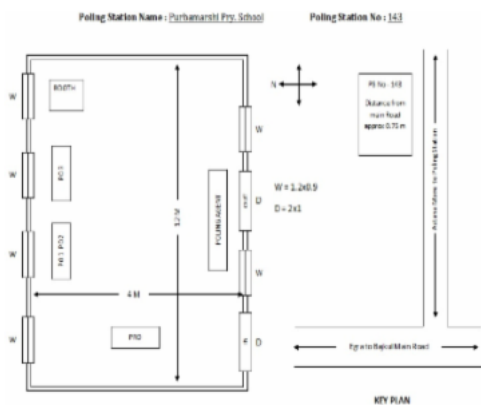

নির্বাচক নিবন্ধন আধিকারিকের স্বাক্ষর

Nazri Naksha

Google Map View

Polling Station Building Front View

Polling Station Front View

Cad View

Key MAP View

1 নাম : লতিফন বিবি স্বামীর নাম: সেক আসগর বাড়ির নং : n0038 বয়স : 57 লিঙ্গ : মহিলা ফটো উপলব্ধ	WB/32/215/162356	2 নাম : কজল বিবি স্বামীর নাম: সেক আসগর বাড়ির নং : n0038 বয়স : 55 লিঙ্গ : মহিলা ফটো উপলব্ধ	WB/32/215/162357	3 নাম : লতিবুদ্দিন সেক পিতার নাম: সেক আসগর বাড়ির নং : n0038 বয়স : 46 লিঙ্গ : পুরুষ ফটো উপলব্ধ	LJF2296788
4 নাম : রাজেশ্বা বিবি স্বামীর নাম: লতিবুদ্দিন সেক বাড়ির নং : n0038 বয়স : 39 লিঙ্গ : মহিলা ফটো উপলব্ধ	LJF2393197	5 নাম : অরিমুয়েস বিবি স্বামীর নাম: সেক তমিজউদ্দিন বাড়ির নং : n0042 বয়স : 78 লিঙ্গ : মহিলা ফটো উপলব্ধ	WB/32/215/162369	6 নাম : মুজফর সেক পিতার নাম: তমিজুদ্দিন সেক বাড়ির নং : n0042 বয়স : 50 লিঙ্গ : পুরুষ ফটো উপলব্ধ	LJF2393171
7 নাম : রোহিলা বিবি স্বামীর নাম: অনোয়ার খাঁন বাড়ির নং : n0233 বয়স : 40 লিঙ্গ : মহিলা ফটো উপলব্ধ	LJF2393726	8 নাম : আলকুমা বিবি স্বামীর নাম: তহিদ সেক বাড়ির নং : n0240 বয়স : 41 লিঙ্গ : মহিলা ফটো উপলব্ধ	LJF2393205	9 নাম : বুদ্ধদেব মাইতি পিতার নাম: খোকন চন্দ্র মাইতি বাড়ির নং : n0240 বয়স : 36 লিঙ্গ : পুরুষ ফটো উপলব্ধ	WRJ0620658
10 নাম : তহিদ সেক পিতার নাম: তমিজুদ্দিন সেক বাড়ির নং : n0042 বয়স : 43 লিঙ্গ : পুরুষ ফটো উপলব্ধ	LJF2393213	11 নাম : জবেদা বিবি স্বামীর নাম: মুজফর সেক বাড়ির নং : n0042 বয়স : 49 লিঙ্গ : মহিলা ফটো উপলব্ধ	LJF2296770	12 নাম : অহিত সেক পিতার নাম: তমিজুদ্দিন সেক বাড়ির নং : n0042 বয়স : 43 লিঙ্গ : পুরুষ ফটো উপলব্ধ	LJF2296762
13 নাম : পিউ সামন্ত (পাল) স্বামীর নাম: মধুসূদন সামন্ত বাড়ির নং : n0240 বয়স : 33 লিঙ্গ : মহিলা ফটো উপলব্ধ	WRJ1382217	14 নাম : পঞ্চমী মানিক পট্টনায়ক স্বামীর নাম: শঙ্কর পট্টনায়ক বাড়ির নং : এন0088 বয়স : 23 লিঙ্গ : মহিলা ফটো উপলব্ধ	WRJ2255404	15 নাম : সেক আমিরুল পিতার নাম: সেক তহিত বাড়ির নং : এন0042 বয়স : 21 লিঙ্গ : পুরুষ ফটো উপলব্ধ	WRJ2288587
16 নাম : করিমা বিবি স্বামীর নাম: আকতার খাঁন বাড়ির নং : n0252 বয়স : 34 লিঙ্গ : মহিলা ফটো উপলব্ধ	WRJ1382886	17 নাম : শঙ্কর পট্টনায়ক পিতার নাম: তরনী পট্টনায়ক বাড়ির নং : n0088 বয়স : 28 লিঙ্গ : পুরুষ ফটো উপলব্ধ	WRJ1801026	18 নাম : অরিন্দম পাল পিতার নাম: আশীষ পাল বাড়ির নং : n0055 বয়স : 27 লিঙ্গ : পুরুষ ফটো উপলব্ধ	WRJ1804863
19 নাম : সীতা মন্ডল কর স্বামীর নাম: গৌতম কর বাড়ির নং : n0082 বয়স : 31 লিঙ্গ : মহিলা ফটো উপলব্ধ	WRJ1813948	20 নাম : করিশ্বা বিবি স্বামীর নাম: রমজান সেক বাড়ির নং : n0041 বয়স : 28 লিঙ্গ : মহিলা ফটো উপলব্ধ	WRJ1813989	21 নাম : রেণু বিবি স্বামীর নাম: অহিত সেক বাড়ির নং : এন0042 বয়স : 28 লিঙ্গ : মহিলা ফটো উপলব্ধ	WRJ2124063
22 নাম : কোয়েল বিবি পিতার নাম: মুজাফর শেখ বাড়ির নং : এন0042 বয়স : 21 লিঙ্গ : মহিলা ফটো উপলব্ধ	WRJ2353381	23 নাম : মামনী মাইতি (দাস) স্বামীর নাম: আশীষ মাইতি বাড়ির নং : n0187 বয়স : 32 লিঙ্গ : মহিলা ফটো উপলব্ধ	WRJ1735927	24 নাম : সারুক সেক পিতার নাম: আজত সেক বাড়ির নং : n0040 বয়স : 29 লিঙ্গ : পুরুষ ফটো উপলব্ধ	WRJ1692995
25 নাম : তসলিমা বিবি স্বামীর নাম: সোনা সেক বাড়ির নং : এন0040 বয়স : 23 লিঙ্গ : মহিলা ফটো উপলব্ধ	WRJ2150571	26 নাম : সেক আজহার পিতার নাম: সেক আজত বাড়ির নং : n0040 বয়স : 25 লিঙ্গ : পুরুষ ফটো উপলব্ধ	WRJ2023950	27 নাম : সোনা সেক পিতার নাম: আজাদ সেক বাড়ির নং : n0048 বয়স : 29 লিঙ্গ : পুরুষ ফটো উপলব্ধ	WRJ1659002
28 নাম : সেক আজাদ পিতার নাম: সেক ভাকুয়া বাড়ির নং : n0040 বয়স : 57 লিঙ্গ : পুরুষ ফটো উপলব্ধ	WRJ2143055	29 নাম : জেইগুন বিবি স্বামীর নাম: সেক আজত বাড়ির নং : n0040 বয়স : 55 লিঙ্গ : মহিলা ফটো উপলব্ধ	WB/32/215/162359	30 নাম : সেক আয়ুব পিতার নাম: সেক ময়তাবুদ্দিন বাড়ির নং : n0048 বয়স : 61 লিঙ্গ : পুরুষ ফটো উপলব্ধ	LJF1859818