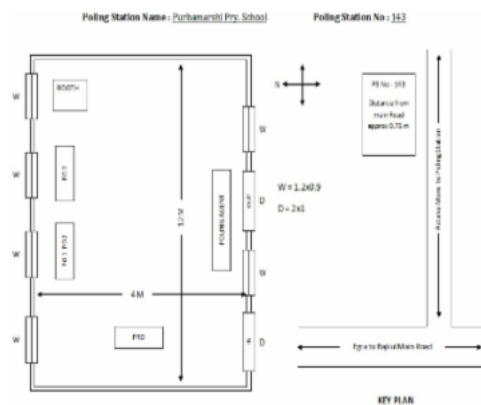

নির্বাচক নিবন্ধন আধিকারিকের স্বাক্ষর

Nazri Naksha

Google Map View

Polling Station Building Front View

Polling Station Front View

Cad View

Key MAP View

1 নাম : লতিফন বিবি স্বামীর নাম: সেক আসগর বাড়ির নং : n0038 বয়স : 57 লিঙ্গ : মহিলা ফটো উপলব্ধ	WB/32/215/162356	2 নাম : কজল বিবি স্বামীর নাম: সেক আসগর বাড়ির নং : n0038 বয়স : 55 লিঙ্গ : মহিলা ফটো উপলব্ধ	WB/32/215/162357	3 নাম : লতিবুদ্দিন সেক পিতার নাম: সেক আসগর বাড়ির নং : n0038 বয়স : 46 লিঙ্গ : পুরুষ ফটো উপলব্ধ	LJF2296788
4 নাম : রাজেশ্বা বিবি স্বামীর নাম: লতিবুদ্দিন সেক বাড়ির নং : n0038 বয়স : 39 লিঙ্গ : মহিলা ফটো উপলব্ধ	LJF2393197	5 নাম : অরিমুয়েস বিবি স্বামীর নাম: সেক তমিজউদ্দিন বাড়ির নং : n0042 বয়স : 78 লিঙ্গ : মহিলা ফটো উপলব্ধ	WB/32/215/162369	6 নাম : মুজফর সেক পিতার নাম: তমিজুদ্দিন সেক বাড়ির নং : n0042 বয়স : 50 লিঙ্গ : পুরুষ ফটো উপলব্ধ	LJF2393171
7 নাম : রোহিলা বিবি স্বামীর নাম: অনোয়ার খাঁন বাড়ির নং : n0233 বয়স : 40 লিঙ্গ : মহিলা ফটো উপলব্ধ	LJF2393726	8 নাম : আলকুমা বিবি স্বামীর নাম: তহিদ সেক বাড়ির নং : n0240 বয়স : 41 লিঙ্গ : মহিলা ফটো উপলব্ধ	LJF2393205	9 নাম : বুদ্ধদেব মাইতি পিতার নাম: খোকন চন্দ্র মাইতি বাড়ির নং : n0240 বয়স : 36 লিঙ্গ : পুরুষ ফটো উপলব্ধ	WRJ0620658
10 নাম : তহিদ সেক পিতার নাম: তমিজুদ্দিন সেক বাড়ির নং : n0042 বয়স : 43 লিঙ্গ : পুরুষ ফটো উপলব্ধ	LJF2393213	11 নাম : জবেদা বিবি স্বামীর নাম: মুজফর সেক বাড়ির নং : n0042 বয়স : 49 লিঙ্গ : মহিলা ফটো উপলব্ধ	LJF2296770	12 নাম : অহিত সেক পিতার নাম: তমিজুদ্দিন সেক বাড়ির নং : n0042 বয়স : 43 লিঙ্গ : পুরুষ ফটো উপলব্ধ	LJF2296762
13 নাম : পিউ সামন্ত (পাল) স্বামীর নাম: মধুসূদন সামন্ত বাড়ির নং : n0240 বয়স : 33 লিঙ্গ : মহিলা ফটো উপলব্ধ	WRJ1382217	14 নাম : পঞ্চমী মানিক পট্টনায়ক স্বামীর নাম: শঙ্কর পট্টনায়ক বাড়ির নং : এন0088 বয়স : 23 লিঙ্গ : মহিলা ফটো উপলব্ধ	WRJ2255404	15 নাম : সেক আমিরুল পিতার নাম: সেক তহিত বাড়ির নং : এন0042 বয়স : 21 লিঙ্গ : পুরুষ ফটো উপলব্ধ	WRJ2288587
16 নাম : করিমা বিবি স্বামীর নাম: আকতার খাঁন বাড়ির নং : n0252 বয়স : 34 লিঙ্গ : মহিলা ফটো উপলব্ধ	WRJ1382886	17 নাম : শঙ্কর পট্টনায়ক পিতার নাম: তরনী পট্টনায়ক বাড়ির নং : n0088 বয়স : 28 লিঙ্গ : পুরুষ ফটো উপলব্ধ	WRJ1801026	18 নাম : অরিন্দম পাল পিতার নাম: আশীষ পাল বাড়ির নং : n0055 বয়স : 27 লিঙ্গ : পুরুষ ফটো উপলব্ধ	WRJ1804863
19 নাম : সীতা মন্ডল কর স্বামীর নাম: গৌতম কর বাড়ির নং : n0082 বয়স : 31 লিঙ্গ : মহিলা ফটো উপলব্ধ	WRJ1813948	20 নাম : করিশ্বা বিবি স্বামীর নাম: রমজান সেক বাড়ির নং : n0041 বয়স : 28 লিঙ্গ : মহিলা ফটো উপলব্ধ	WRJ1813989	21 নাম : রেণু বিবি স্বামীর নাম: অহিত সেক বাড়ির নং : এন0042 বয়স : 28 লিঙ্গ : মহিলা ফটো উপলব্ধ	WRJ2124063
22 নাম : কোয়েল বিবি পিতার নাম: মুজাফর শেখ বাড়ির নং : এন0042 বয়স : 21 লিঙ্গ : মহিলা ফটো উপলব্ধ	WRJ2353381	23 নাম : মামনী মাইতি (দাস) স্বামীর নাম: আশীষ মাইতি বাড়ির নং : n0187 বয়স : 32 লিঙ্গ : মহিলা ফটো উপলব্ধ	WRJ1735927	24 নাম : সারুক সেক পিতার নাম: আজত সেক বাড়ির নং : n0040 বয়স : 29 লিঙ্গ : পুরুষ ফটো উপলব্ধ	WRJ1692995
25 নাম : তসলিমা বিবি স্বামীর নাম: সোনা সেক বাড়ির নং : এন0040 বয়স : 23 লিঙ্গ : মহিলা ফটো উপলব্ধ	WRJ2150571	26 নাম : সেক আজহার পিতার নাম: সেক আজত বাড়ির নং : n0040 বয়স : 25 লিঙ্গ : পুরুষ ফটো উপলব্ধ	WRJ2023950	27 নাম : সোনা সেক পিতার নাম: আজাদ সেক বাড়ির নং : n0048 বয়স : 29 লিঙ্গ : পুরুষ ফটো উপলব্ধ	WRJ1659002
28 নাম : সেক আজাদ পিতার নাম: সেক ভাকুয়া বাড়ির নং : n0040 বয়স : 57 লিঙ্গ : পুরুষ ফটো উপলব্ধ	WRJ2143055	29 নাম : জেইগুন বিবি স্বামীর নাম: সেক আজত বাড়ির নং : n0040 বয়স : 55 লিঙ্গ : মহিলা ফটো উপলব্ধ	WB/32/215/162359	30 নাম : সেক আয়ুব পিতার নাম: সেক ময়তাবুদ্দিন বাড়ির নং : n0048 বয়স : 61 লিঙ্গ : পুরুষ ফটো উপলব্ধ	LJF1859818