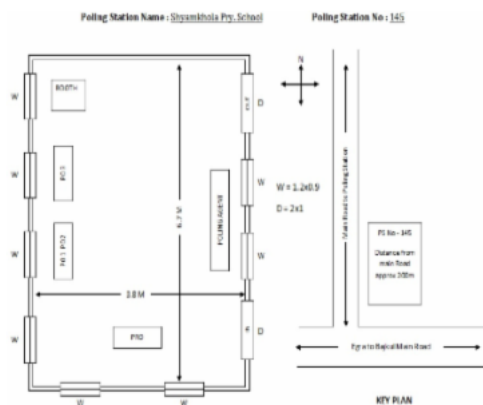

নির্বাচক নিবন্ধন আধিকারিকের স্বাক্ষর

Nazri Naksha

Google Map View

Polling Station Building Front View

Polling Station Front View

Cad View

Key MAP View

1 নাম : সমিদিন বিবি স্বামীর নাম: সাকেদ সেক বাড়ির নং : n0253 বয়স : 52 লিঙ্গ : মহিলা	WB/32/215/171458 ফটো উপলব্ধ	2 নাম : সেক বাবলু পিতার নাম: সেক ইসুক বাড়ির নং : n0252 বয়স : 54 লিঙ্গ : পুরুষ	WB/32/215/153835 ফটো উপলব্ধ	3 নাম : রাখিয়া বিবি স্বামীর নাম: বাবলু সেক বাড়ির নং : n0250 বয়স : 44 লিঙ্গ : মহিলা	LJF1487354 ফটো উপলব্ধ
4 নাম : সুলতানা বিবি স্বামীর নাম: মীর ইদ্রিশ বাড়ির নং : n0247 বয়স : 42 লিঙ্গ : মহিলা	WRJ1736438 ফটো উপলব্ধ	5 নাম : মীর ইদ্রিস পিতার নাম: দাউদ আলি বাড়ির নং : n0246 বয়স : 44 লিঙ্গ : মহিলা	WRJ1736420 ফটো উপলব্ধ	6 নাম : আপসানা খাতুন পিতার নাম: মীর ইদ্রিশ বাড়ির নং : শ্যামখোলা বয়স : 22 লিঙ্গ : মহিলা	WRJ2367191 ফটো উপলব্ধ
7 নাম : সেক মুজু পিতার নাম: সেক হাবিবুর রহমান বাড়ির নং : n0230 বয়স : 45 লিঙ্গ : পুরুষ	LJF2102671 ফটো উপলব্ধ	8 নাম : খাতুন বিবি স্বামীর নাম: হামিদ সেক বাড়ির নং : n0226 বয়স : 68 লিঙ্গ : মহিলা	WRJ1516384 ফটো উপলব্ধ	9 নাম : তৈবুল সেক পিতার নাম: হামিদসেক বাড়ির নং : n0225 বয়স : 33 লিঙ্গ : পুরুষ	WRJ1516376 ফটো উপলব্ধ
10 নাম : বানো বিবি স্বামীর নাম: তৈবুল সেক বাড়ির নং : n0224 বয়স : 49 লিঙ্গ : মহিলা	WRJ1516368 ফটো উপলব্ধ	11 নাম : জানারা বিবি পিতার নাম: হামিদ সেক বাড়ির নং : n0223 বয়স : 45 লিঙ্গ : মহিলা	WRJ1516350 ফটো উপলব্ধ	12 নাম : রীনা খাতুন পিতার নাম: সেক হামিদ বাড়ির নং : n0227 বয়স : 31 লিঙ্গ : মহিলা	WRJ1736362 ফটো উপলব্ধ
13 নাম : সেক জাকির হোসেন পিতার নাম: সেক জুলফুকার বাড়ির নং : n0186 বয়স : 34 লিঙ্গ : পুরুষ	WRJ1736354 ফটো উপলব্ধ	14 নাম : মনি বেরা স্বামীর নাম: সন্তোষ কুমার বেরা বাড়ির নং : n0221 বয়স : 31 লিঙ্গ : মহিলা	WRJ1602929 ফটো উপলব্ধ	15 নাম : মুস্তারি বিবি স্বামীর নাম: মুন্না খাঁন বাড়ির নং : n0221 বয়স : 35 লিঙ্গ : মহিলা	WRJ1235696 ফটো উপলব্ধ
16 নাম : সেক মকসুদ পিতার নাম: সেক আব্দুল রহিম বাড়ির নং : n0125 বয়স : 33 লিঙ্গ : পুরুষ	WRJ1234335 ফটো উপলব্ধ	17 নাম : সৌরভ মণ্ডল পিতার নাম: মাখন মণ্ডল বাড়ির নং : n0264 বয়স : 28 লিঙ্গ : পুরুষ	WRJ1801224 ফটো উপলব্ধ	18 নাম : রিকু গারু স্বামীর নাম: তাপস গারু বাড়ির নং : n0266 বয়স : 27 লিঙ্গ : মহিলা	WRJ1805050 ফটো উপলব্ধ
19 নাম : খুকুমনি দাস স্বামীর নাম: রবীন্দ্র নাথ দাস বাড়ির নং : n0267 বয়স : 27 লিঙ্গ : মহিলা	WRJ1805191 ফটো উপলব্ধ	20 নাম : বিক্রম বীর পিতার নাম: অমিত বীর বাড়ির নং : n0268 বয়স : 27 লিঙ্গ : পুরুষ	WRJ1805258 ফটো উপলব্ধ	21 নাম : প্রসেনজিত মাজি পিতার নাম: গনেশ মাজি বাড়ির নং : n0269 বয়স : 28 লিঙ্গ : পুরুষ	WRJ1805266 ফটো উপলব্ধ
22 নাম : সৌরভ দাস পিতার নাম: চিত্তরঞ্জন দাস বাড়ির নং : n0270 বয়স : 27 লিঙ্গ : পুরুষ	WRJ1805316 ফটো উপলব্ধ	23 নাম : রঞ্জলা লায়ী (মণ্ডল) স্বামীর নাম: প্রশান্ত কুমার মণ্ডল বাড়ির নং : n0271 বয়স : 29 লিঙ্গ : মহিলা	WRJ1805431 ফটো উপলব্ধ	24 নাম : গোবিন্দ মণ্ডল পিতার নাম: হরেন মণ্ডল বাড়ির নং : n0272 বয়স : 27 লিঙ্গ : পুরুষ	WRJ1805589 ফটো উপলব্ধ
25 নাম : মাসুদা বিবি স্বামীর নাম: সেক মুন্না বাড়ির নং : n0276 বয়স : 44 লিঙ্গ : মহিলা	WRJ1806090 ফটো উপলব্ধ	26 নাম : ভাস্কর বর পিতার নাম: খোকন বর বাড়ির নং : n0279 বয়স : 28 লিঙ্গ : পুরুষ	WRJ1806504 ফটো উপলব্ধ	27 নাম : মৌসুমী দোলই বর স্বামীর নাম: ভাস্কর বর বাড়ির নং : n0274 বয়স : 21 লিঙ্গ : মহিলা	WRJ2320224 ফটো উপলব্ধ
28 নাম : সেক মহিম পিতার নাম: সেক মহিউদ্দিন বাড়ির নং : n0280 বয়স : 27 লিঙ্গ : পুরুষ	WRJ1811348 ফটো উপলব্ধ	29 নাম : সালামা বিবি স্বামীর নাম: সেক জাকির হোসেন বাড়ির নং : n0281 বয়স : 35 লিঙ্গ : মহিলা	WRJ1813633 ফটো উপলব্ধ	30 নাম : সত্যজিৎ ঘোড়াই পিতার নাম: হেমন্ত ঘোড়াই বাড়ির নং : n0274 বয়স : 27 লিঙ্গ : পুরুষ	WRJ1805936 ফটো উপলব্ধ