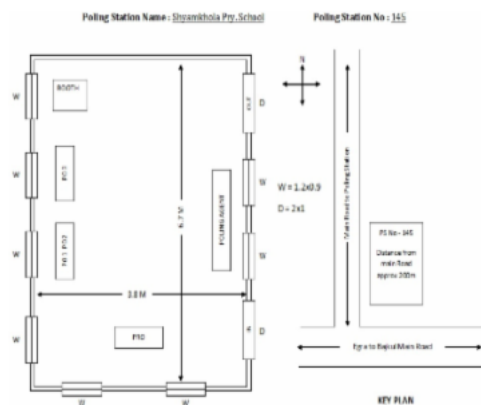

নির্বাচক নিবন্ধন আধিকারিকের স্বাক্ষর

Nazri Naksha

Google Map View

Polling Station Building Front View

Polling Station Front View

Cad View

Key MAP View

1 নাম : সমিদিন বিবি স্বামীর নাম: সাকেদ সেক বাড়ির নং : n0253 বয়স : 52 লিঙ্গ : মহিলা	WB/32/215/171458 ফটো উপলব্ধ	2 নাম : সেক বাবলু পিতার নাম: সেক ইসুক বাড়ির নং : n0252 বয়স : 54 লিঙ্গ : পুরুষ	WB/32/215/153835 ফটো উপলব্ধ	3 নাম : রাখিয়া বিবি স্বামীর নাম: বাবলু সেক বাড়ির নং : n0250 বয়স : 44 লিঙ্গ : মহিলা	LJF1487354 ফটো উপলব্ধ
4 নাম : সুলতানা বিবি স্বামীর নাম: মীর ইদ্রিশ বাড়ির নং : n0247 বয়স : 42 লিঙ্গ : মহিলা	WRJ1736438 ফটো উপলব্ধ	5 নাম : মীর ইদ্রিস পিতার নাম: দাউদ আলি বাড়ির নং : n0246 বয়স : 44 লিঙ্গ : মহিলা	WRJ1736420 ফটো উপলব্ধ	6 নাম : আপসানা খাতুন পিতার নাম: মীর ইদ্রিশ বাড়ির নং : শ্যামখোলা বয়স : 22 লিঙ্গ : মহিলা	WRJ2367191 ফটো উপলব্ধ
7 নাম : সেক মুজু পিতার নাম: সেক হাবিবুর রহমান বাড়ির নং : n0230 বয়স : 45 লিঙ্গ : পুরুষ	LJF2102671 ফটো উপলব্ধ	8 নাম : খাতুন বিবি স্বামীর নাম: হামিদ সেক বাড়ির নং : n0226 বয়স : 68 লিঙ্গ : মহিলা	WRJ1516384 ফটো উপলব্ধ	9 নাম : তৈবুল সেক পিতার নাম: হামিদসেক বাড়ির নং : n0225 বয়স : 33 লিঙ্গ : পুরুষ	WRJ1516376 ফটো উপলব্ধ
10 নাম : বানো বিবি স্বামীর নাম: তৈবুল সেক বাড়ির নং : n0224 বয়স : 49 লিঙ্গ : মহিলা	WRJ1516368 ফটো উপলব্ধ	11 নাম : জানারা বিবি পিতার নাম: হামিদ সেক বাড়ির নং : n0223 বয়স : 45 লিঙ্গ : মহিলা	WRJ1516350 ফটো উপলব্ধ	12 নাম : রীনা খাতুন পিতার নাম: সেক হামিদ বাড়ির নং : n0227 বয়স : 31 লিঙ্গ : মহিলা	WRJ1736362 ফটো উপলব্ধ
13 নাম : সেক জাকির হোসেন পিতার নাম: সেক জুলফুকার বাড়ির নং : n0186 বয়স : 34 লিঙ্গ : পুরুষ	WRJ1736354 ফটো উপলব্ধ	14 নাম : মনি বেরা স্বামীর নাম: সন্তোষ কুমার বেরা বাড়ির নং : n0221 বয়স : 31 লিঙ্গ : মহিলা	WRJ1602929 ফটো উপলব্ধ	15 নাম : মুস্তারি বিবি স্বামীর নাম: মুন্না খাঁন বাড়ির নং : n0221 বয়স : 35 লিঙ্গ : মহিলা	WRJ1235696 ফটো উপলব্ধ
16 নাম : সেক মকসুদ পিতার নাম: সেক আব্দুল রহিম বাড়ির নং : n0125 বয়স : 33 লিঙ্গ : পুরুষ	WRJ1234335 ফটো উপলব্ধ	17 নাম : সৌরভ মণ্ডল পিতার নাম: মাখন মণ্ডল বাড়ির নং : n0264 বয়স : 28 লিঙ্গ : পুরুষ	WRJ1801224 ফটো উপলব্ধ	18 নাম : রিকু গারু স্বামীর নাম: তাপস গারু বাড়ির নং : n0266 বয়স : 27 লিঙ্গ : মহিলা	WRJ1805050 ফটো উপলব্ধ
19 নাম : খুকুমনি দাস স্বামীর নাম: রবীন্দ্র নাথ দাস বাড়ির নং : n0267 বয়স : 27 লিঙ্গ : মহিলা	WRJ1805191 ফটো উপলব্ধ	20 নাম : বিক্রম বীর পিতার নাম: অমিত বীর বাড়ির নং : n0268 বয়স : 27 লিঙ্গ : পুরুষ	WRJ1805258 ফটো উপলব্ধ	21 নাম : প্রসেনজিত মাজি পিতার নাম: গনেশ মাজি বাড়ির নং : n0269 বয়স : 28 লিঙ্গ : পুরুষ	WRJ1805266 ফটো উপলব্ধ
22 নাম : সৌরভ দাস পিতার নাম: চিত্তরঞ্জন দাস বাড়ির নং : n0270 বয়স : 27 লিঙ্গ : পুরুষ	WRJ1805316 ফটো উপলব্ধ	23 নাম : রঞ্জলা লায়ী (মণ্ডল) স্বামীর নাম: প্রশান্ত কুমার মণ্ডল বাড়ির নং : n0271 বয়স : 29 লিঙ্গ : মহিলা	WRJ1805431 ফটো উপলব্ধ	24 নাম : গোবিন্দ মণ্ডল পিতার নাম: হরেন মণ্ডল বাড়ির নং : n0272 বয়স : 27 লিঙ্গ : পুরুষ	WRJ1805589 ফটো উপলব্ধ
25 নাম : মাসুদা বিবি স্বামীর নাম: সেক মুন্না বাড়ির নং : n0276 বয়স : 44 লিঙ্গ : মহিলা	WRJ1806090 ফটো উপলব্ধ	26 নাম : ভাস্কর বর পিতার নাম: খোকন বর বাড়ির নং : n0279 বয়স : 28 লিঙ্গ : পুরুষ	WRJ1806504 ফটো উপলব্ধ	27 নাম : মৌসুমী দোলই বর স্বামীর নাম: ভাস্কর বর বাড়ির নং : n0274 বয়স : 21 লিঙ্গ : মহিলা	WRJ2320224 ফটো উপলব্ধ
28 নাম : সেক মহিম পিতার নাম: সেক মহিউদ্দিন বাড়ির নং : n0280 বয়স : 27 লিঙ্গ : পুরুষ	WRJ1811348 ফটো উপলব্ধ	29 নাম : সালামা বিবি স্বামীর নাম: সেক জাকির হোসেন বাড়ির নং : n0281 বয়স : 35 লিঙ্গ : মহিলা	WRJ1813633 ফটো উপলব্ধ	30 নাম : সত্যজিৎ ঘোড়াই পিতার নাম: হেমন্ত ঘোড়াই বাড়ির নং : n0274 বয়স : 27 লিঙ্গ : পুরুষ	WRJ1805936 ফটো উপলব্ধ