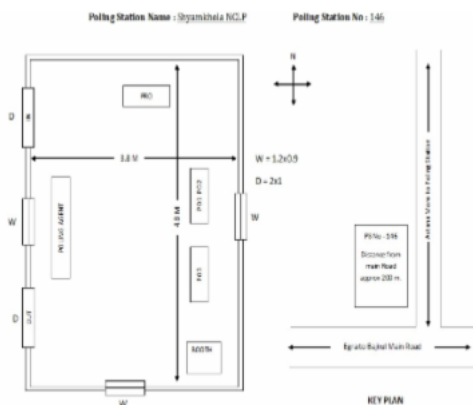

নির্বাচক নিবন্ধন আধিকারিকের স্বাক্ষর

Nazri Naksha

Google Map View

Polling Station Building Front View

Polling Station Front View

Cad View

Key MAP View

1 নাম : সায়মা বিবি স্বামীর নাম: আবুল নাইম বাড়ির নং : n0001 বয়স : 44 লিঙ্গ : মহিলা	LJF2114437 ফটো উপলব্ধ	2 নাম : সৈয়দ আবু নাইম পিতার নাম: সৈয়দ জাকের আলি বাড়ির নং : n0001 বয়স : 50 লিঙ্গ : পুরুষ	LJF2352367 ফটো উপলব্ধ	3 নাম : হেসামুদ্দিন মল্লিক পিতার নাম: শুকরুদ্দিন মল্লিক বাড়ির নং : এন0047 বয়স : 62 লিঙ্গ : পুরুষ	WB/32/215/171442 ফটো উপলব্ধ
4 নাম : তৈমুলা বিবি স্বামীর নাম: হেসামুদ্দিন মল্লিক বাড়ির নং : এন0047 বয়স : 58 লিঙ্গ : মহিলা	WRJ1955723 ফটো উপলব্ধ	5 নাম : সাহা আব্দুল মজিদ আলি সাহা পিতার নাম: সাহা আরসত আলি বাড়ির নং : এন0012 বয়স : 74 লিঙ্গ : পুরুষ	WRJ1942838 ফটো উপলব্ধ	6 নাম : সায়রা বিবি স্বামীর নাম: মজিদ সাহা বাড়ির নং : এন00125 বয়স : 53 লিঙ্গ : মহিলা	LJF1311810 ফটো উপলব্ধ
7 নাম : জাহানারা বিবি স্বামীর নাম: সেইয়াদুল খাঁ বাড়ির নং : n0084 বয়স : 45 লিঙ্গ : মহিলা	LJF1487438 ফটো উপলব্ধ	8 নাম : আনসারুন খাতুন বিবি স্বামীর নাম: জাহিরুল সেক বাড়ির নং : n0079 বয়স : 35 লিঙ্গ : মহিলা	WRJ1603117 ফটো উপলব্ধ	9 নাম : সুপিয়া বিবি স্বামীর নাম: জমিউল সেক বাড়ির নং : n0079 বয়স : 38 লিঙ্গ : মহিলা	WRJ1165786 ফটো উপলব্ধ
10 নাম : সেক জমিউল পিতার নাম: সেক নুরুদ্দিন বাড়ির নং : n0079 বয়স : 39 লিঙ্গ : পুরুষ	LJF2453587 ফটো উপলব্ধ	11 নাম : নসিমন বিবি স্বামীর নাম: একরামুল সেক বাড়ির নং : n0079 বয়স : 44 লিঙ্গ : মহিলা	LJF1487370 ফটো উপলব্ধ	12 নাম : সেক একরামুল পিতার নাম: সেক নুরুদ্দিন বাড়ির নং : n0079 বয়স : 46 লিঙ্গ : পুরুষ	LJF2114387 ফটো উপলব্ধ
13 নাম : জাহাঙ্গীর সেক পিতার নাম: নাজু সেক বাড়ির নং : n0079 বয়স : 33 লিঙ্গ : পুরুষ	WRJ1383991 ফটো উপলব্ধ	14 নাম : গুলেজা বিবি স্বামীর নাম: নাজু সেক বাড়ির নং : n0079 বয়স : 50 লিঙ্গ : মহিলা	WB/32/215/171204 ফটো উপলব্ধ	15 নাম : নাজু সেক পিতার নাম: নুরুদ্দিন সেক বাড়ির নং : n0079 বয়স : 53 লিঙ্গ : পুরুষ	WB/32/215/171234 ফটো উপলব্ধ
16 নাম : হসনো বিবি স্বামীর নাম: সেক আব্দুল সালাম বাড়ির নং : n0132 বয়স : 46 লিঙ্গ : মহিলা	LJF2297869 ফটো উপলব্ধ	17 নাম : সেনাউল সেক পিতার নাম: আব্দুল সালাম সেক বাড়ির নং : n0131 বয়স : 31 লিঙ্গ : পুরুষ	WRJ1478205 ফটো উপলব্ধ	18 নাম : আশুরা বিবি স্বামীর নাম: মুস্তাক বাড়ির নং : n0112 বয়স : 57 লিঙ্গ : মহিলা	WB/32/215/171066 ফটো উপলব্ধ
19 নাম : রূপসানা বিবি স্বামীর নাম: সেক নুরমহম্মদ বাড়ির নং : n0077 বয়স : 32 লিঙ্গ : মহিলা	WRJ1478049 ফটো উপলব্ধ	20 নাম : সেক নুরমহম্মদ পিতার নাম: সেক রেইজু বাড়ির নং : n0077 বয়স : 38 লিঙ্গ : পুরুষ	LJF2453470 ফটো উপলব্ধ	21 নাম : রেজাক খাঁন পিতার নাম: ইনতাজ খাঁন বাড়ির নং : n0014 বয়স : 47 লিঙ্গ : পুরুষ	LJF1313386 ফটো উপলব্ধ
22 নাম : সহেরুন বিবি স্বামীর নাম: নওসাদ মল্লিক বাড়ির নং : n0141 বয়স : 68 লিঙ্গ : মহিলা	WB/32/215/171218 ফটো উপলব্ধ	23 নাম : হারুন খাঁন পিতার নাম: ওহিদ খাঁন বাড়ির নং : n0008 বয়স : 31 লিঙ্গ : পুরুষ	WRJ1478163 ফটো উপলব্ধ	24 নাম : সাকিলা বিবি স্বামীর নাম: ওহিদআলি খাঁ বাড়ির নং : n0008 বয়স : 56 লিঙ্গ : মহিলা	WB/32/215/171575 ফটো উপলব্ধ
25 নাম : সারুক খাঁ পিতার নাম: ওহিদ আলি খাঁ বাড়ির নং : n0008 বয়স : 33 লিঙ্গ : পুরুষ	WRJ1425420 ফটো উপলব্ধ	26 নাম : ওহিদ আলি খাঁ পিতার নাম: দাউদ খাঁ বাড়ির নং : n0108 বয়স : 60 লিঙ্গ : পুরুষ	WB/32/215/171304 ফটো উপলব্ধ	27 নাম : কল্যানী মাইতি স্বামীর নাম: হরেশ মাইতি বাড়ির নং : n0122 বয়স : 62 লিঙ্গ : মহিলা	WB/32/215/171728 ফটো উপলব্ধ
28 নাম : সুপিয়া বিবি স্বামীর নাম: কমিরুদ্দিন সেক বাড়ির নং : n0071 বয়স : 67 লিঙ্গ : মহিলা	WB/32/215/171215 ফটো উপলব্ধ	29 নাম : সেক হাসিমুদ্দিন পিতার নাম: সেক আব্দুল রহিম বাড়ির নং : n0108 বয়স : 47 লিঙ্গ : পুরুষ	LJF1489830 ফটো উপলব্ধ	30 নাম : রহিলা বিবি স্বামীর নাম: আব্দুল সাত্তার সেক বাড়ির নং : n0108 বয়স : 57 লিঙ্গ : মহিলা	WRJ1948777 ফটো উপলব্ধ