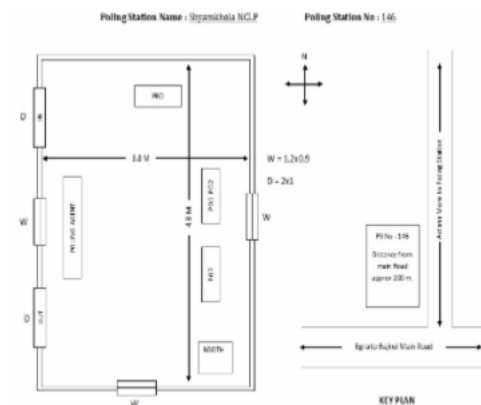

নির্বাচক নিবন্ধন আধিকারিকের স্বাক্ষর

Nazri Naksha

Google Map View

Polling Station Building Front View

Polling Station Front View

Cad View

Key MAP View

1 নাম : সায়মা বিবি স্বামীর নাম: আবুল নাইম বাড়ির নং : n0001 বয়স : 44 লিঙ্গ : মহিলা	LJF2114437 ফটো উপলব্ধ	2 নাম : সৈয়দ আবু নাইম পিতার নাম: সৈয়দ জাকের আলি বাড়ির নং : n0001 বয়স : 50 লিঙ্গ : পুরুষ	LJF2352367 ফটো উপলব্ধ	3 নাম : হেসামুদ্দিন মল্লিক পিতার নাম: শুকরুদ্দিন মল্লিক বাড়ির নং : এন0047 বয়স : 62 লিঙ্গ : পুরুষ	WB/32/215/171442 ফটো উপলব্ধ
4 নাম : তৈমুলা বিবি স্বামীর নাম: হেসামুদ্দিন মল্লিক বাড়ির নং : এন0047 বয়স : 58 লিঙ্গ : মহিলা	WRJ1955723 ফটো উপলব্ধ	5 নাম : সাহা আব্দুল মজিদ আলি সাহা পিতার নাম: সাহা আরসত আলি বাড়ির নং : এন0012 বয়স : 74 লিঙ্গ : পুরুষ	WRJ1942838 ফটো উপলব্ধ	6 নাম : সায়রা বিবি স্বামীর নাম: মজিদ সাহা বাড়ির নং : এন00125 বয়স : 53 লিঙ্গ : মহিলা	LJF1311810 ফটো উপলব্ধ
7 নাম : জাহানারা বিবি স্বামীর নাম: সেইয়াদুল খাঁ বাড়ির নং : n0084 বয়স : 45 লিঙ্গ : মহিলা	LJF1487438 ফটো উপলব্ধ	8 নাম : আনসারুন খাতুন বিবি স্বামীর নাম: জাহিরুল সেক বাড়ির নং : n0079 বয়স : 35 লিঙ্গ : মহিলা	WRJ1603117 ফটো উপলব্ধ	9 নাম : সুপিয়া বিবি স্বামীর নাম: জমিউল সেক বাড়ির নং : n0079 বয়স : 38 লিঙ্গ : মহিলা	WRJ1165786 ফটো উপলব্ধ
10 নাম : সেক জমিউল পিতার নাম: সেক নুরুদ্দিন বাড়ির নং : n0079 বয়স : 39 লিঙ্গ : পুরুষ	LJF2453587 ফটো উপলব্ধ	11 নাম : নসিমন বিবি স্বামীর নাম: একরামুল সেক বাড়ির নং : n0079 বয়স : 44 লিঙ্গ : মহিলা	LJF1487370 ফটো উপলব্ধ	12 নাম : সেক একরামুল পিতার নাম: সেক নুরুদ্দিন বাড়ির নং : n0079 বয়স : 46 লিঙ্গ : পুরুষ	LJF2114387 ফটো উপলব্ধ
13 নাম : জাহাঙ্গীর সেক পিতার নাম: নাজু সেক বাড়ির নং : n0079 বয়স : 33 লিঙ্গ : পুরুষ	WRJ1383991 ফটো উপলব্ধ	14 নাম : গুলেজা বিবি স্বামীর নাম: নাজু সেক বাড়ির নং : n0079 বয়স : 50 লিঙ্গ : মহিলা	WB/32/215/171204 ফটো উপলব্ধ	15 নাম : নাজু সেক পিতার নাম: নুরুদ্দিন সেক বাড়ির নং : n0079 বয়স : 53 লিঙ্গ : পুরুষ	WB/32/215/171234 ফটো উপলব্ধ
16 নাম : হসনো বিবি স্বামীর নাম: সেক আব্দুল সালাম বাড়ির নং : n0132 বয়স : 46 লিঙ্গ : মহিলা	LJF2297869 ফটো উপলব্ধ	17 নাম : সেনাউল সেক পিতার নাম: আব্দুল সালাম সেক বাড়ির নং : n0131 বয়স : 31 লিঙ্গ : পুরুষ	WRJ1478205 ফটো উপলব্ধ	18 নাম : আশুরা বিবি স্বামীর নাম: মুস্তাক বাড়ির নং : n0112 বয়স : 57 লিঙ্গ : মহিলা	WB/32/215/171066 ফটো উপলব্ধ
19 নাম : রূপসানা বিবি স্বামীর নাম: সেক নুরমহম্মদ বাড়ির নং : n0077 বয়স : 32 লিঙ্গ : মহিলা	WRJ1478049 ফটো উপলব্ধ	20 নাম : সেক নুরমহম্মদ পিতার নাম: সেক রেইজু বাড়ির নং : n0077 বয়স : 38 লিঙ্গ : পুরুষ	LJF2453470 ফটো উপলব্ধ	21 নাম : রেজাক খাঁন পিতার নাম: ইনতাজ খাঁন বাড়ির নং : n0014 বয়স : 47 লিঙ্গ : পুরুষ	LJF1313386 ফটো উপলব্ধ
22 নাম : সহেরুন বিবি স্বামীর নাম: নওসাদ মল্লিক বাড়ির নং : n0141 বয়স : 68 লিঙ্গ : মহিলা	WB/32/215/171218 ফটো উপলব্ধ	23 নাম : হারুন খাঁন পিতার নাম: ওহিদ খাঁন বাড়ির নং : n0008 বয়স : 31 লিঙ্গ : পুরুষ	WRJ1478163 ফটো উপলব্ধ	24 নাম : সাকিলা বিবি স্বামীর নাম: ওহিদআলি খাঁ বাড়ির নং : n0008 বয়স : 56 লিঙ্গ : মহিলা	WB/32/215/171575 ফটো উপলব্ধ
25 নাম : সারুক খাঁ পিতার নাম: ওহিদ আলি খাঁ বাড়ির নং : n0008 বয়স : 33 লিঙ্গ : পুরুষ	WRJ1425420 ফটো উপলব্ধ	26 নাম : ওহিদ আলি খাঁ পিতার নাম: দাউদ খাঁ বাড়ির নং : n0108 বয়স : 60 লিঙ্গ : পুরুষ	WB/32/215/171304 ফটো উপলব্ধ	27 নাম : কল্যানী মাইতি স্বামীর নাম: হরেশ মাইতি বাড়ির নং : n0122 বয়স : 62 লিঙ্গ : মহিলা	WB/32/215/171728 ফটো উপলব্ধ
28 নাম : সুপিয়া বিবি স্বামীর নাম: কমিরুদ্দিন সেক বাড়ির নং : n0071 বয়স : 67 লিঙ্গ : মহিলা	WB/32/215/171215 ফটো উপলব্ধ	29 নাম : সেক হাসিমুদ্দিন পিতার নাম: সেক আব্দুল রহিম বাড়ির নং : n0108 বয়স : 47 লিঙ্গ : পুরুষ	LJF1489830 ফটো উপলব্ধ	30 নাম : রহিলা বিবি স্বামীর নাম: আব্দুল সাত্তার সেক বাড়ির নং : n0108 বয়স : 57 লিঙ্গ : মহিলা	WRJ1948777 ফটো উপলব্ধ