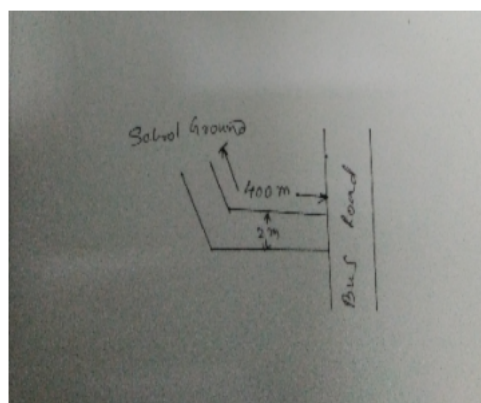

নির্বাচক নিবন্ধন আধিকারিকের স্বাক্ষর

Nazri Naksha

Google Map View

Polling Station Building Front View

Polling Station Front View

Cad View

Key MAP View

1 নাম : অপর্ণা জানা(শ্যামল) স্বামীর নাম: রাজীব শ্যামল বাড়ির নং : n0163 বয়স : 33 লিঙ্গ : মহিলা	WRJ1524198 ফটো উপলব্ধ	2 নাম : রাজেন্দ্র শ্যামল পিতার নাম: রমেশ শ্যামল বাড়ির নং : n0163 বয়স : 34 লিঙ্গ : পুরুষ	WRJ1329697 ফটো উপলব্ধ	3 নাম : প্রতিমা শ্যামল স্বামীর নাম: রাজেন্দ্র শ্যামল বাড়ির নং : এন0163 বয়স : 29 লিঙ্গ : মহিলা	WRJ1831825 ফটো উপলব্ধ
4 নাম : রমেশ চন্দ্র শ্যামল পিতার নাম: পবন শ্যামল বাড়ির নং : n0163 বয়স : 67 লিঙ্গ : পুরুষ	WRJ2136257 ফটো উপলব্ধ	5 নাম : রাজীব শ্যামল পিতার নাম: রমেশ চন্দ্র শ্যামল বাড়ির নং : n0163 বয়স : 39 লিঙ্গ : পুরুষ	LJF2389773 ফটো উপলব্ধ	6 নাম : মৌমিতা মুখার্জী আচার্য স্বামীর নাম: বিশ্বেজিৎ আচার্য বাড়ির নং : n0096 বয়স : 36 লিঙ্গ : মহিলা	WUQ1486372 ফটো উপলব্ধ
7 নাম : বিশ্বেজিৎ আচার্য পিতার নাম: গৌরহরি আচার্য বাড়ির নং : n0096 বয়স : 42 লিঙ্গ : পুরুষ	LJF2025914 ফটো উপলব্ধ	8 নাম : গৌরী আচার্য স্বামীর নাম: দেবশীষ আচার্য বাড়ির নং : n0096 বয়স : 35 লিঙ্গ : মহিলা	WRJ1117415 ফটো উপলব্ধ	9 নাম : দেবশীষ আচার্য পিতার নাম: গৌরহরি আচার্য বাড়ির নং : n0096 বয়স : 43 লিঙ্গ : পুরুষ	LJF1834217 ফটো উপলব্ধ
10 নাম : আরতি আচার্য স্বামীর নাম: গৌরহরি আচার্য বাড়ির নং : n0096 বয়স : 58 লিঙ্গ : মহিলা	WB/32/215/090307 ফটো উপলব্ধ	11 নাম : গৌরহরি আচার্য পিতার নাম: নিরঞ্জন আচার্য বাড়ির নং : n0096 বয়স : 67 লিঙ্গ : পুরুষ	WRJ1947506 ফটো উপলব্ধ	12 নাম : কবিতা অধিকারী স্বামীর নাম: সৌরীনন্দন অধিকারী বাড়ির নং : n0183 বয়স : 45 লিঙ্গ : মহিলা	LJF1298256 ফটো উপলব্ধ
13 নাম : প্রণতি অধিকারী স্বামীর নাম: প্রসন্ন অধিকারী বাড়ির নং : n0183 বয়স : 78 লিঙ্গ : মহিলা	WB/32/215/087241 ফটো উপলব্ধ	14 নাম : বিশাখা দাস অধিকারী পিতার নাম: প্রসন্ন কুমার দাস অধিকারী বাড়ির নং : n0183 বয়স : 69 লিঙ্গ : মহিলা	WRJ1927581 ফটো উপলব্ধ	15 নাম : গোবিন্দ প্রসাদ অধিকারী পিতার নাম: সৌরীন্দ্র অধিকারী বাড়ির নং : n0183 বয়স : 29 লিঙ্গ : পুরুষ	WRJ1620145 ফটো উপলব্ধ
16 নাম : সৌরীনন্দন অধিকারী পিতার নাম: প্রসন্ন অধিকারী বাড়ির নং : n0183 বয়স : 58 লিঙ্গ : পুরুষ	WB/32/215/087261 ফটো উপলব্ধ	17 নাম : তাপসী অধিকারী পিতার নাম: সৌরীনন্দন অধিকারী বাড়ির নং : এন0183 বয়স : 26 লিঙ্গ : মহিলা	WRJ1831759 ফটো উপলব্ধ	18 নাম : সিঞ্চন আচার্য পিতার নাম: চন্দন আচার্য বাড়ির নং : এন0097 বয়স : 23 লিঙ্গ : পুরুষ	WRJ2157287 ফটো উপলব্ধ
19 নাম : মৌসুমী আচার্য স্বামীর নাম: জয়ন্ত আচার্য বাড়ির নং : এন0098 বয়স : 36 লিঙ্গ : মহিলা	WRJ2248714 ফটো উপলব্ধ	20 নাম : সবিতা আচার্য স্বামীর নাম: জয়দেব আচার্য বাড়ির নং : n0098 বয়স : 38 লিঙ্গ : মহিলা	WRJ1614569 ফটো উপলব্ধ	21 নাম : ছায়া আচার্য স্বামীর নাম: অনন্ত আচার্য বাড়ির নং : n0097 বয়স : 67 লিঙ্গ : মহিলা	WRJ2065274 ফটো উপলব্ধ
22 নাম : চন্দন আচার্য পিতার নাম: অনন্ত আচার্য বাড়ির নং : n0097 বয়স : 51 লিঙ্গ : পুরুষ	WRJ2065266 ফটো উপলব্ধ	23 নাম : বুল্লি আচার্য স্বামীর নাম: উত্তম আচার্য বাড়ির নং : n0098 বয়স : 31 লিঙ্গ : মহিলা	WRJ1620285 ফটো উপলব্ধ	24 নাম : লক্ষ্মীরানী আচার্য স্বামীর নাম: শ্রীমন্ত আচার্য বাড়ির নং : n0098 বয়স : 30 লিঙ্গ : মহিলা	WRJ1620079 ফটো উপলব্ধ
25 নাম : প্রতিমারানী আচার্য স্বামীর নাম: মুক্তিপদ আচার্য বাড়ির নং : n0098 বয়স : 59 লিঙ্গ : মহিলা	WB/32/215/090308 ফটো উপলব্ধ	26 নাম : মুক্তিপদ আচার্য পিতার নাম: প্রিয়নাথ আচার্য বাড়ির নং : n0098 বয়স : 72 লিঙ্গ : পুরুষ	WB/32/215/090458 ফটো উপলব্ধ	27 নাম : উত্তম আচার্য পিতার নাম: হরিপদ আচার্য বাড়ির নং : n0098 বয়স : 38 লিঙ্গ : পুরুষ	LJF2443455 ফটো উপলব্ধ
E2 নাম : হরিপদ আচার্য পিতার নাম: প্রিয়নাথ আচার্য বাড়ির নং : n0098 বয়স : 87 লিঙ্গ : পুরুষ	WB/32/215/090030 ফটো উপলব্ধ	29 নাম : সারদাময়ী আচার্য স্বামীর নাম: চন্দন আচার্য বাড়ির নং : n0097 বয়স : 44 লিঙ্গ : মহিলা	LJF2086213 ফটো উপলব্ধ	30 নাম : চঞ্চল আচার্য পিতার নাম: চন্দন আচার্য বাড়ির নং : এন0097 বয়স : 21 লিঙ্গ : পুরুষ	WRJ2327112 ফটো উপলব্ধ