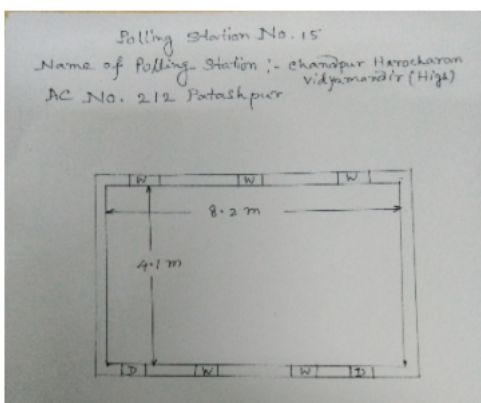

নির্বাচক নিবন্ধন আধিকারিকের স্বাক্ষর

Nazri Naksha

Google Map View

Polling Station Building Front View

Polling Station Front View

Cad View

Key MAP View

1 নাম : অপর্ণা জানা(শ্যামল) স্বামীর নাম: রাজীব শ্যামল বাড়ির নং : n0163 বয়স : 33 লিঙ্গ : মহিলা	WRJ1524198 ফটো উপলব্ধ	2 নাম : রাজেন্দ্র শ্যামল পিতার নাম: রমেশ শ্যামল বাড়ির নং : n0163 বয়স : 34 লিঙ্গ : পুরুষ	WRJ1329697 ফটো উপলব্ধ	3 নাম : প্রতিমা শ্যামল স্বামীর নাম: রাজেন্দ্র শ্যামল বাড়ির নং : এন0163 বয়স : 29 লিঙ্গ : মহিলা	WRJ1831825 ফটো উপলব্ধ
4 নাম : রমেশ চন্দ্র শ্যামল পিতার নাম: পবন শ্যামল বাড়ির নং : n0163 বয়স : 67 লিঙ্গ : পুরুষ	WRJ2136257 ফটো উপলব্ধ	5 নাম : রাজীব শ্যামল পিতার নাম: রমেশ চন্দ্র শ্যামল বাড়ির নং : n0163 বয়স : 39 লিঙ্গ : পুরুষ	LJF2389773 ফটো উপলব্ধ	6 নাম : মৌমিতা মুখার্জী আচার্য স্বামীর নাম: বিশ্বেজিৎ আচার্য বাড়ির নং : n0096 বয়স : 36 লিঙ্গ : মহিলা	WUQ1486372 ফটো উপলব্ধ
7 নাম : বিশ্বেজিৎ আচার্য পিতার নাম: গৌরহরি আচার্য বাড়ির নং : n0096 বয়স : 42 লিঙ্গ : পুরুষ	LJF2025914 ফটো উপলব্ধ	8 নাম : গৌরী আচার্য স্বামীর নাম: দেবশীষ আচার্য বাড়ির নং : n0096 বয়স : 35 লিঙ্গ : মহিলা	WRJ1117415 ফটো উপলব্ধ	9 নাম : দেবশীষ আচার্য পিতার নাম: গৌরহরি আচার্য বাড়ির নং : n0096 বয়স : 43 লিঙ্গ : পুরুষ	LJF1834217 ফটো উপলব্ধ
10 নাম : আরতি আচার্য স্বামীর নাম: গৌরহরি আচার্য বাড়ির নং : n0096 বয়স : 58 লিঙ্গ : মহিলা	WB/32/215/090307 ফটো উপলব্ধ	11 নাম : গৌরহরি আচার্য পিতার নাম: নিরঞ্জন আচার্য বাড়ির নং : n0096 বয়স : 67 লিঙ্গ : পুরুষ	WRJ1947506 ফটো উপলব্ধ	12 নাম : কবিতা অধিকারী স্বামীর নাম: সৌরীনন্দন অধিকারী বাড়ির নং : n0183 বয়স : 45 লিঙ্গ : মহিলা	LJF1298256 ফটো উপলব্ধ
13 নাম : প্রণতি অধিকারী স্বামীর নাম: প্রসন্ন অধিকারী বাড়ির নং : n0183 বয়স : 78 লিঙ্গ : মহিলা	WB/32/215/087241 ফটো উপলব্ধ	14 নাম : বিশাখা দাস অধিকারী পিতার নাম: প্রসন্ন কুমার দাস অধিকারী বাড়ির নং : n0183 বয়স : 69 লিঙ্গ : মহিলা	WRJ1927581 ফটো উপলব্ধ	15 নাম : গোবিন্দ প্রসাদ অধিকারী পিতার নাম: সৌরীন্দ্র অধিকারী বাড়ির নং : n0183 বয়স : 29 লিঙ্গ : পুরুষ	WRJ1620145 ফটো উপলব্ধ
16 নাম : সৌরীনন্দন অধিকারী পিতার নাম: প্রসন্ন অধিকারী বাড়ির নং : n0183 বয়স : 58 লিঙ্গ : পুরুষ	WB/32/215/087261 ফটো উপলব্ধ	17 নাম : তাপসী অধিকারী পিতার নাম: সৌরীনন্দন অধিকারী বাড়ির নং : এন0183 বয়স : 26 লিঙ্গ : মহিলা	WRJ1831759 ফটো উপলব্ধ	18 নাম : সিঞ্চন আচার্য পিতার নাম: চন্দন আচার্য বাড়ির নং : এন0097 বয়স : 23 লিঙ্গ : পুরুষ	WRJ2157287 ফটো উপলব্ধ
19 নাম : মৌসুমী আচার্য স্বামীর নাম: জয়ন্ত আচার্য বাড়ির নং : এন0098 বয়স : 36 লিঙ্গ : মহিলা	WRJ2248714 ফটো উপলব্ধ	20 নাম : সবিতা আচার্য স্বামীর নাম: জয়দেব আচার্য বাড়ির নং : n0098 বয়স : 38 লিঙ্গ : মহিলা	WRJ1614569 ফটো উপলব্ধ	21 নাম : ছায়া আচার্য স্বামীর নাম: অনন্ত আচার্য বাড়ির নং : n0097 বয়স : 67 লিঙ্গ : মহিলা	WRJ2065274 ফটো উপলব্ধ
22 নাম : চন্দন আচার্য পিতার নাম: অনন্ত আচার্য বাড়ির নং : n0097 বয়স : 51 লিঙ্গ : পুরুষ	WRJ2065266 ফটো উপলব্ধ	23 নাম : বুল্লি আচার্য স্বামীর নাম: উত্তম আচার্য বাড়ির নং : n0098 বয়স : 31 লিঙ্গ : মহিলা	WRJ1620285 ফটো উপলব্ধ	24 নাম : লক্ষ্মীরানী আচার্য স্বামীর নাম: শ্রীমন্ত আচার্য বাড়ির নং : n0098 বয়স : 30 লিঙ্গ : মহিলা	WRJ1620079 ফটো উপলব্ধ
25 নাম : প্রতিমারানী আচার্য স্বামীর নাম: মুক্তিপদ আচার্য বাড়ির নং : n0098 বয়স : 59 লিঙ্গ : মহিলা	WB/32/215/090308 ফটো উপলব্ধ	26 নাম : মুক্তিপদ আচার্য পিতার নাম: প্রিয়নাথ আচার্য বাড়ির নং : n0098 বয়স : 72 লিঙ্গ : পুরুষ	WB/32/215/090458 ফটো উপলব্ধ	27 নাম : উত্তম আচার্য পিতার নাম: হরিপদ আচার্য বাড়ির নং : n0098 বয়স : 38 লিঙ্গ : পুরুষ	LJF2443455 ফটো উপলব্ধ
E2 নাম : হরিপদ আচার্য পিতার নাম: প্রিয়নাথ আচার্য বাড়ির নং : n0098 বয়স : 87 লিঙ্গ : পুরুষ	WB/32/215/090030 ফটো উপলব্ধ	29 নাম : সারদাময়ী আচার্য স্বামীর নাম: চন্দন আচার্য বাড়ির নং : n0097 বয়স : 44 লিঙ্গ : মহিলা	LJF2086213 ফটো উপলব্ধ	30 নাম : চঞ্চল আচার্য পিতার নাম: চন্দন আচার্য বাড়ির নং : এন0097 বয়স : 21 লিঙ্গ : পুরুষ	WRJ2327112 ফটো উপলব্ধ