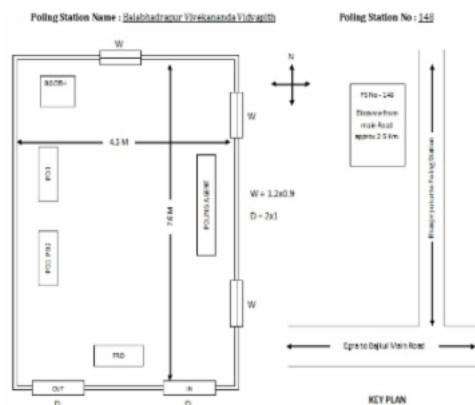

নির্বাচক নিবন্ধন আধিকারিকের স্বাক্ষর

Nazri Naksha

Google Map View

Polling Station Building Front View

Polling Station Front View

Cad View

Key MAP View

বিধানসভা নির্বাচনক্ষেত্রের নং, নাম : 212-পটাশপুর
ভাগ নং, নাম : 1-শৌলাভেড়ী (আংশিক) পূর্ব শৌলাভেড়ী