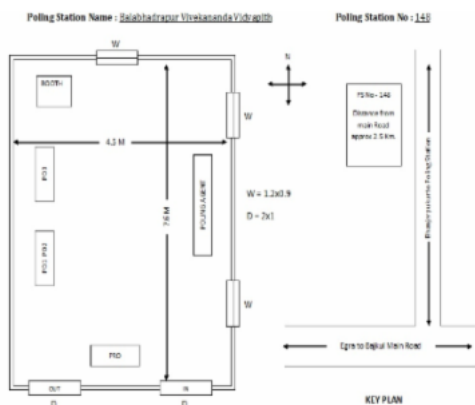

নির্বাচক নিবন্ধন আধিকারিকের স্বাক্ষর

Nazri Naksha

Google Map View

Polling Station Building Front View

Polling Station Front View

Cad View

Key MAP View

বিধানসভা নির্বাচনক্ষেত্রের নং, নাম : 212-পটাশপুর
ভাগ নং, নাম : 1-শৌলাভেড়ী (আংশিক) পূর্ব শৌলাভেড়ী