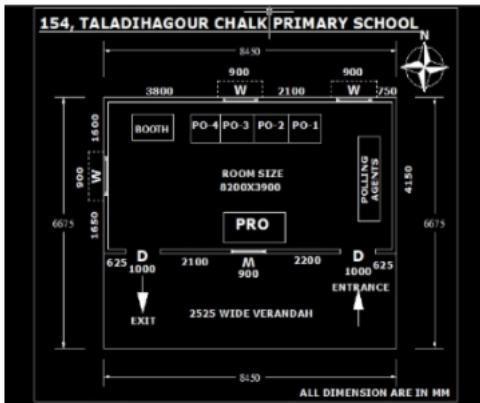

নির্বাচক নিবন্ধন আধিকারিকের স্বাক্ষর

Nazri Naksha

Google Map View

Polling Station Building Front View

Polling Station Front View

Cad View

Key MAP View

বিধানসভা নির্বাচনক্ষেত্রের নং, নাম : 212-পটেশপুর
ভাগ নং, নাম : 1-তালডিহা (আংশিক)ঘোলসাই,কাজীচক,বাটিটাকা