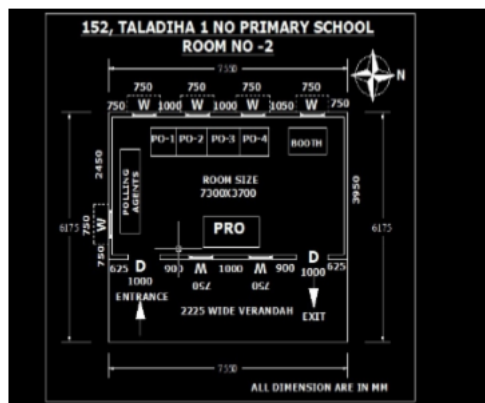

নির্বাচক নিবন্ধন আধিকারিকের স্বাক্ষর

Nazri Naksha

Google Map View

Polling Station Building Front View

Polling Station Front View

Cad View

Key MAP View

বিধানসভা নির্বাচনক্ষেত্রের নং, নাম : 212-পটাশপুর
ভাগ নং, নাম : 1-তালাডিহা (আংশিক) লালবাজার, সুজনপুর, উত্তর পাড়া