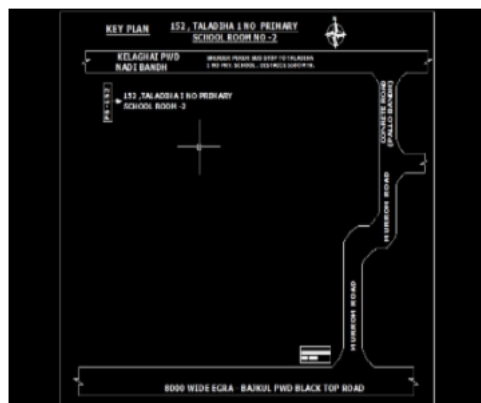

নির্বাচক নিবন্ধন আধিকারিকের স্বাক্ষর

Nazri Naksha

Google Map View

Polling Station Building Front View

Polling Station Front View

Cad View

Key MAP View

বিধানসভা নির্বাচনক্ষেত্রের নং, নাম : 212-পটাশপুর
ভাগ নং, নাম : 1-তালাডিহা (আংশিক) লালবাজার, সুজনপুর, উত্তর পাড়া