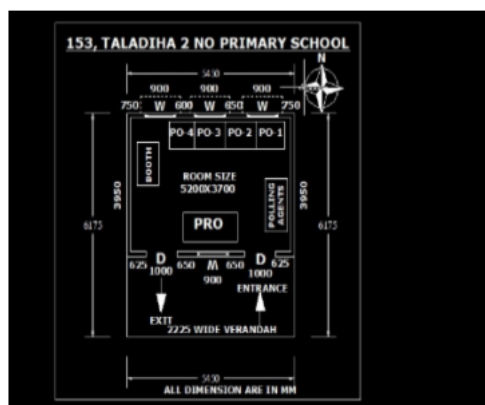

নির্বাচক নিবন্ধন আধিকারিকের স্বাক্ষর

Nazri Naksha

Google Map View

Polling Station Building Front View

Polling Station Front View

Cad View

Key MAP View

বিধানসভা নির্বাচনক্ষেত্রের নং, নাম : 212-পটাশপুর
ভাগ নং, নাম : 1-তালাডিহা (আংশিক) পাইকান,খান্দারভেড়ী ও বাঁধসাই