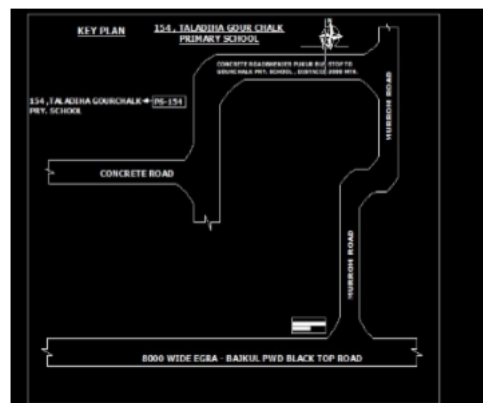

Key MAP View