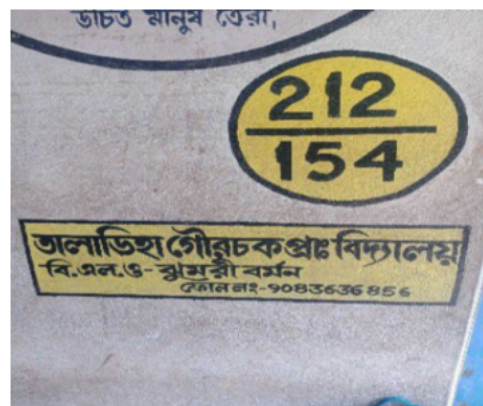

নির্বাচক নিবন্ধন আধিকারিকের স্বাক্ষর

Nazri Naksha

Google Map View

Polling Station Building Front View

Polling Station Front View

Cad View

Key MAP View

|   |                          |  |                          |   |                          |
|---|--------------------------|--|--------------------------|---|--------------------------|
| 1<br>নাম : অদ্বৈত কুইলা<br>পিতার নাম: রবীন্দ্রনাথ কুইলা<br>বাড়ির নং : n0161<br>বয়স : 27 লিঙ্গ : পুরুষ   | WRJ1811488<br>ফটো উপলব্ধ | 2<br>নাম : টুম্পা সামন্ত<br>স্বামীর নাম: মনোরঞ্জন সামন্ত<br>বাড়ির নং : n0162<br>বয়স : 28 লিঙ্গ : মহিলা       | WRJ1811546<br>ফটো উপলব্ধ | 3<br>নাম : সরস্বতী গিরি<br>স্বামীর নাম: বিজয় গিরি<br>বাড়ির নং : n0163<br>বয়স : 27 লিঙ্গ : মহিলা              | WRJ1811579<br>ফটো উপলব্ধ |
| 4<br>নাম : অনিমেস কুইলা<br>পিতার নাম: অনুকুল কুইলা<br>বাড়ির নং : এন0070<br>বয়স : 24 লিঙ্গ : পুরুষ       | WRJ2078087<br>ফটো উপলব্ধ | 5<br>নাম : অনুকুল কুইল্যা<br>পিতার নাম: সুবল কুইল্যা<br>বাড়ির নং : n0070<br>বয়স : 50 লিঙ্গ : পুরুষ           | LJF1495118<br>ফটো উপলব্ধ | 6<br>নাম : সবিতা রানী কুইলা<br>স্বামীর নাম: অনুকুল কুইলা<br>বাড়ির নং : n0070<br>বয়স : 43 লিঙ্গ : মহিলা        | LJF1867399<br>ফটো উপলব্ধ |
| 7<br>নাম : সংগীতা কুইলা<br>পিতার নাম: অনুকুল কুইলা<br>বাড়ির নং : এন0070<br>বয়স : 21 লিঙ্গ : মহিলা       | WRJ2326395<br>ফটো উপলব্ধ | 8<br>নাম : দীপক কুমার কুইলা<br>পিতার নাম: নারায়ন চন্দ্র কুইলা<br>বাড়ির নং : n0042<br>বয়স : 40 লিঙ্গ : পুরুষ | LJF2299733<br>ফটো উপলব্ধ | 9<br>নাম : স্বপন কুমার কুইলা<br>পিতার নাম: নারায়ন চন্দ্র কুইলা<br>বাড়ির নং : n0042<br>বয়স : 38 লিঙ্গ : পুরুষ | LJF2299725<br>ফটো উপলব্ধ |
| 10<br>নাম : দীপক কুইলা<br>পিতার নাম: শঙ্কর প্রসাদ কুইলা<br>বাড়ির নং : n0076<br>বয়স : 40 লিঙ্গ : পুরুষ   | LJF2299683<br>ফটো উপলব্ধ | 11<br>নাম : মিনু কুইলা<br>স্বামীর নাম: রঘুনাথ কুইলা<br>বাড়ির নং : n0091<br>বয়স : 41 লিঙ্গ : মহিলা            | LJF2299675<br>ফটো উপলব্ধ | 12<br>নাম : রঘুনাথ কুইলা<br>পিতার নাম: কার্তিক কুইলা<br>বাড়ির নং : n0091<br>বয়স : 43 লিঙ্গ : পুরুষ            | LJF1867431<br>ফটো উপলব্ধ |
| 13<br>নাম : লক্ষ্মী কুইলা<br>স্বামীর নাম: কার্তিক কুইলা<br>বাড়ির নং : n0091<br>বয়স : 68 লিঙ্গ : মহিলা   | LJF1332196<br>ফটো উপলব্ধ | 14<br>নাম : কার্তিক কুইলা<br>পিতার নাম: ঈশ্বর কুইলা<br>বাড়ির নং : n0091<br>বয়স : 73 লিঙ্গ : পুরুষ            | LJF1332527<br>ফটো উপলব্ধ | 15<br>নাম : রেখা কুইলা<br>স্বামীর নাম: যতীন্দ্র কুইলা<br>বাড়ির নং : n0086<br>বয়স : 52 লিঙ্গ : মহিলা           | LJF1331909<br>ফটো উপলব্ধ |
| 16<br>নাম : যতীন্দ্র নাথ কুইলা<br>পিতার নাম: কানাই কুইলা<br>বাড়ির নং : n0086<br>বয়স : 56 লিঙ্গ : পুরুষ  | LJF1331271<br>ফটো উপলব্ধ | 17<br>নাম : কাজলরানী কুইলা<br>স্বামীর নাম: রবীন্দ্রনাথ কুইলা<br>বাড়ির নং : n0085<br>বয়স : 47 লিঙ্গ : মহিলা   | LJF1332238<br>ফটো উপলব্ধ | 18<br>নাম : রবীন্দ্র কুইলা<br>পিতার নাম: কানাই কুইলা<br>বাড়ির নং : n0085<br>বয়স : 51 লিঙ্গ : পুরুষ            | LJF1329127<br>ফটো উপলব্ধ |
| 19<br>নাম : সুসমা কুইলা<br>স্বামীর নাম: স্বপন কুমার কুইলা<br>বাড়ির নং : n0084<br>বয়স : 43 লিঙ্গ : মহিলা | LJF2120509<br>ফটো উপলব্ধ | 20<br>নাম : স্বপন কুইলা<br>পিতার নাম: অমল্য কুইলা<br>বাড়ির নং : n0084<br>বয়স : 44 লিঙ্গ : পুরুষ              | LJF1867407<br>ফটো উপলব্ধ | 21<br>নাম : শিবপ্রসাদ কুইলা<br>পিতার নাম: বাবুলাল কুইলা<br>বাড়ির নং : n0084<br>বয়স : 32 লিঙ্গ : পুরুষ         | WRJ1386663<br>ফটো উপলব্ধ |
| 22<br>নাম : লতা কুইলা<br>স্বামীর নাম: বাবুলাল কুইলা<br>বাড়ির নং : n0084<br>বয়স : 59 লিঙ্গ : মহিলা       | LJF1332246<br>ফটো উপলব্ধ | 23<br>নাম : বাবুলাল কুইলা<br>পিতার নাম: কানাই কুইলা<br>বাড়ির নং : n0084<br>বয়স : 69 লিঙ্গ : পুরুষ            | LJF1534130<br>ফটো উপলব্ধ | 24<br>নাম : বিমল কুমার কুইলা<br>পিতার নাম: বাদলচন্দ্র কুইলা<br>বাড়ির নং : n0081<br>বয়স : 33 লিঙ্গ : পুরুষ     | WRJ1299007<br>ফটো উপলব্ধ |
| 25<br>নাম : বীণাপাণি কুইলা<br>স্বামীর নাম: বাদল কুইলা<br>বাড়ির নং : n0081<br>বয়স : 55 লিঙ্গ : মহিলা     | LJF1330174<br>ফটো উপলব্ধ | 26<br>নাম : বাদল কুইলা<br>পিতার নাম: পশুপতি কুইলা<br>বাড়ির নং : n0081<br>বয়স : 66 লিঙ্গ : পুরুষ              | LJF1329721<br>ফটো উপলব্ধ | 27<br>নাম : লীলারানী কুইল্যা<br>স্বামীর নাম: মন্টু কুইল্যা<br>বাড়ির নং : n0080<br>বয়স : 50 লিঙ্গ : মহিলা      | LJF1330828<br>ফটো উপলব্ধ |
| 28<br>নাম : মন্টু কুইলা<br>পিতার নাম: পশুপতি কুইলা<br>বাড়ির নং : n0080<br>বয়স : 52 লিঙ্গ : পুরুষ        | LJF1534536<br>ফটো উপলব্ধ | 29<br>নাম : পুষ্প কুইলা<br>স্বামীর নাম: নিখিল কুইলা<br>বাড়ির নং : n0079<br>বয়স : 55 লিঙ্গ : মহিলা            | LJF1331644<br>ফটো উপলব্ধ | 30<br>নাম : নিখিল কুইলা<br>পিতার নাম: শ্রীনিবাস কুইলা<br>বাড়ির নং : n0079<br>বয়স : 60 লিঙ্গ : পুরুষ           | LJF1330968<br>ফটো উপলব্ধ |