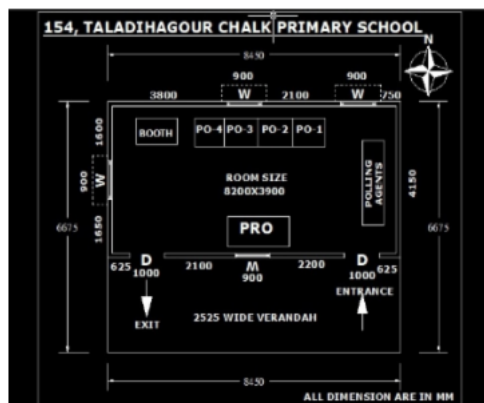

নির্বাচক নিবন্ধন আধিকারিকের স্বাক্ষর

Nazri Naksha

Google Map View

Polling Station Building Front View

Polling Station Front View

Cad View

Key MAP View

|   |                          |  |                          |   |                          |
|---|--------------------------|--|--------------------------|---|--------------------------|
| 1<br>নাম : অদ্বৈত কুইলা<br>পিতার নাম: রবীন্দ্রনাথ কুইলা<br>বাড়ির নং : n0161<br>বয়স : 27 লিঙ্গ : পুরুষ   | WRJ1811488<br>ফটো উপলব্ধ | 2<br>নাম : টুম্পা সামন্ত<br>স্বামীর নাম: মনোরঞ্জন সামন্ত<br>বাড়ির নং : n0162<br>বয়স : 28 লিঙ্গ : মহিলা       | WRJ1811546<br>ফটো উপলব্ধ | 3<br>নাম : সরস্বতী গিরি<br>স্বামীর নাম: বিজয় গিরি<br>বাড়ির নং : n0163<br>বয়স : 27 লিঙ্গ : মহিলা              | WRJ1811579<br>ফটো উপলব্ধ |
| 4<br>নাম : অনিমেস কুইলা<br>পিতার নাম: অনুকুল কুইলা<br>বাড়ির নং : এন0070<br>বয়স : 24 লিঙ্গ : পুরুষ       | WRJ2078087<br>ফটো উপলব্ধ | 5<br>নাম : অনুকুল কুইল্যা<br>পিতার নাম: সুবল কুইল্যা<br>বাড়ির নং : n0070<br>বয়স : 50 লিঙ্গ : পুরুষ           | LJF1495118<br>ফটো উপলব্ধ | 6<br>নাম : সবিতা রানী কুইলা<br>স্বামীর নাম: অনুকুল কুইলা<br>বাড়ির নং : n0070<br>বয়স : 43 লিঙ্গ : মহিলা        | LJF1867399<br>ফটো উপলব্ধ |
| 7<br>নাম : সংগীতা কুইলা<br>পিতার নাম: অনুকুল কুইলা<br>বাড়ির নং : এন0070<br>বয়স : 21 লিঙ্গ : মহিলা       | WRJ2326395<br>ফটো উপলব্ধ | 8<br>নাম : দীপক কুমার কুইলা<br>পিতার নাম: নারায়ন চন্দ্র কুইলা<br>বাড়ির নং : n0042<br>বয়স : 40 লিঙ্গ : পুরুষ | LJF2299733<br>ফটো উপলব্ধ | 9<br>নাম : স্বপন কুমার কুইলা<br>পিতার নাম: নারায়ন চন্দ্র কুইলা<br>বাড়ির নং : n0042<br>বয়স : 38 লিঙ্গ : পুরুষ | LJF2299725<br>ফটো উপলব্ধ |
| 10<br>নাম : দীপক কুইলা<br>পিতার নাম: শঙ্কর প্রসাদ কুইলা<br>বাড়ির নং : n0076<br>বয়স : 40 লিঙ্গ : পুরুষ   | LJF2299683<br>ফটো উপলব্ধ | 11<br>নাম : মিনু কুইলা<br>স্বামীর নাম: রঘুনাথ কুইলা<br>বাড়ির নং : n0091<br>বয়স : 41 লিঙ্গ : মহিলা            | LJF2299675<br>ফটো উপলব্ধ | 12<br>নাম : রঘুনাথ কুইলা<br>পিতার নাম: কার্তিক কুইলা<br>বাড়ির নং : n0091<br>বয়স : 43 লিঙ্গ : পুরুষ            | LJF1867431<br>ফটো উপলব্ধ |
| 13<br>নাম : লক্ষ্মী কুইলা<br>স্বামীর নাম: কার্তিক কুইলা<br>বাড়ির নং : n0091<br>বয়স : 68 লিঙ্গ : মহিলা   | LJF1332196<br>ফটো উপলব্ধ | 14<br>নাম : কার্তিক কুইলা<br>পিতার নাম: ঈশ্বর কুইলা<br>বাড়ির নং : n0091<br>বয়স : 73 লিঙ্গ : পুরুষ            | LJF1332527<br>ফটো উপলব্ধ | 15<br>নাম : রেখা কুইলা<br>স্বামীর নাম: যতীন্দ্র কুইলা<br>বাড়ির নং : n0086<br>বয়স : 52 লিঙ্গ : মহিলা           | LJF1331909<br>ফটো উপলব্ধ |
| 16<br>নাম : যতীন্দ্র নাথ কুইলা<br>পিতার নাম: কানাই কুইলা<br>বাড়ির নং : n0086<br>বয়স : 56 লিঙ্গ : পুরুষ  | LJF1331271<br>ফটো উপলব্ধ | 17<br>নাম : কাজলরানী কুইলা<br>স্বামীর নাম: রবীন্দ্রনাথ কুইলা<br>বাড়ির নং : n0085<br>বয়স : 47 লিঙ্গ : মহিলা   | LJF1332238<br>ফটো উপলব্ধ | 18<br>নাম : রবীন্দ্র কুইলা<br>পিতার নাম: কানাই কুইলা<br>বাড়ির নং : n0085<br>বয়স : 51 লিঙ্গ : পুরুষ            | LJF1329127<br>ফটো উপলব্ধ |
| 19<br>নাম : সুসমা কুইলা<br>স্বামীর নাম: স্বপন কুমার কুইলা<br>বাড়ির নং : n0084<br>বয়স : 43 লিঙ্গ : মহিলা | LJF2120509<br>ফটো উপলব্ধ | 20<br>নাম : স্বপন কুইলা<br>পিতার নাম: অমল্য কুইলা<br>বাড়ির নং : n0084<br>বয়স : 44 লিঙ্গ : পুরুষ              | LJF1867407<br>ফটো উপলব্ধ | 21<br>নাম : শিবপ্রসাদ কুইলা<br>পিতার নাম: বাবুলাল কুইলা<br>বাড়ির নং : n0084<br>বয়স : 32 লিঙ্গ : পুরুষ         | WRJ1386663<br>ফটো উপলব্ধ |
| 22<br>নাম : লতা কুইলা<br>স্বামীর নাম: বাবুলাল কুইলা<br>বাড়ির নং : n0084<br>বয়স : 59 লিঙ্গ : মহিলা       | LJF1332246<br>ফটো উপলব্ধ | 23<br>নাম : বাবুলাল কুইলা<br>পিতার নাম: কানাই কুইলা<br>বাড়ির নং : n0084<br>বয়স : 69 লিঙ্গ : পুরুষ            | LJF1534130<br>ফটো উপলব্ধ | 24<br>নাম : বিমল কুমার কুইলা<br>পিতার নাম: বাদলচন্দ্র কুইলা<br>বাড়ির নং : n0081<br>বয়স : 33 লিঙ্গ : পুরুষ     | WRJ1299007<br>ফটো উপলব্ধ |
| 25<br>নাম : বীণাপাণি কুইলা<br>স্বামীর নাম: বাদল কুইলা<br>বাড়ির নং : n0081<br>বয়স : 55 লিঙ্গ : মহিলা     | LJF1330174<br>ফটো উপলব্ধ | 26<br>নাম : বাদল কুইলা<br>পিতার নাম: পশুপতি কুইলা<br>বাড়ির নং : n0081<br>বয়স : 66 লিঙ্গ : পুরুষ              | LJF1329721<br>ফটো উপলব্ধ | 27<br>নাম : লীলারানী কুইল্যা<br>স্বামীর নাম: মন্টু কুইল্যা<br>বাড়ির নং : n0080<br>বয়স : 50 লিঙ্গ : মহিলা      | LJF1330828<br>ফটো উপলব্ধ |
| 28<br>নাম : মন্টু কুইলা<br>পিতার নাম: পশুপতি কুইলা<br>বাড়ির নং : n0080<br>বয়স : 52 লিঙ্গ : পুরুষ        | LJF1534536<br>ফটো উপলব্ধ | 29<br>নাম : পুষ্প কুইলা<br>স্বামীর নাম: নিখিল কুইলা<br>বাড়ির নং : n0079<br>বয়স : 55 লিঙ্গ : মহিলা            | LJF1331644<br>ফটো উপলব্ধ | 30<br>নাম : নিখিল কুইলা<br>পিতার নাম: শ্রীনিবাস কুইলা<br>বাড়ির নং : n0079<br>বয়স : 60 লিঙ্গ : পুরুষ           | LJF1330968<br>ফটো উপলব্ধ |