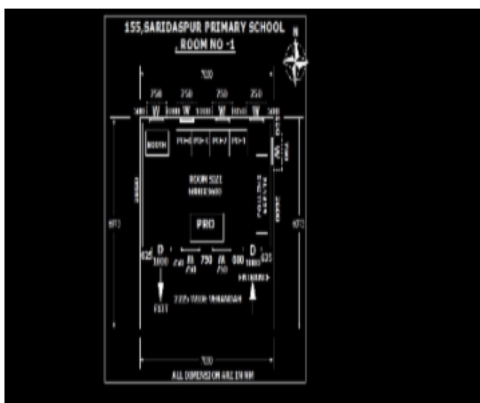

নির্বাচক নিবন্ধন আধিকারিকের স্বাক্ষর

Nazri Naksha

Google Map View

Polling Station Building Front View

Polling Station Front View

Cad View

Key MAP View

1 নাম : বিপুল নন্দী পিতার নাম: অধীর নন্দী বাড়ির নং : n0249 বয়স : 38 লিঙ্গ : পুরুষ	WRJ1811686	ফটো উপলব্ধ	2 নাম : নারায়ন দাস পিতার নাম: দীপক কুমার দাস বাড়ির নং : এন0147 বয়স : 27 লিঙ্গ : পুরুষ	WRJ1811587	ফটো উপলব্ধ	3 নাম : শোভন পাত্র পিতার নাম: সুরত পাত্র বাড়ির নং : সরিদাস পুর বয়স : 27 লিঙ্গ : পুরুষ	WRJ1811611	ফটো উপলব্ধ
4 নাম : শুভদীপ সাঁতরা পিতার নাম: জয়দেব সাঁতরা বাড়ির নং : এন0180 বয়স : 27 লিঙ্গ : পুরুষ	WRJ1811660	ফটো উপলব্ধ	5 নাম : মনোজ কর পিতার নাম: সমীর কর বাড়ির নং : এন0043 বয়স : 27 লিঙ্গ : পুরুষ	WRJ1811637	ফটো উপলব্ধ	6 নাম : উজ্জ্বল মাইতি পিতার নাম: তারাপদ মাইতি বাড়ির নং : n0169 বয়স : 27 লিঙ্গ : পুরুষ	WRJ1811595	ফটো উপলব্ধ
7 নাম : প্রনব মান্না পিতার নাম: প্রতাপ কুমার মান্না বাড়ির নং : n0071 বয়স : 27 লিঙ্গ : পুরুষ	WRJ1811603	ফটো উপলব্ধ	8 নাম : শুভঙ্কর মান্না পিতার নাম: শক্তিপদ মান্না বাড়ির নং : N0068 বয়স : 27 লিঙ্গ : পুরুষ	WRJ1811629	ফটো উপলব্ধ	9 নাম : নবকুমার মান্না পিতার নাম: নিশিকান্ত মান্না বাড়ির নং : N0068 বয়স : 28 লিঙ্গ : পুরুষ	WRJ1811645	ফটো উপলব্ধ
10 নাম : কার্তিক জানা পিতার নাম: বাবলু জানা বাড়ির নং : N0119 বয়স : 27 লিঙ্গ : পুরুষ	WRJ1811678	ফটো উপলব্ধ	11 নাম : সত্যজিৎ জানা পিতার নাম: রামকৃষ্ণ জানা বাড়ির নং : N0191 বয়স : 27 লিঙ্গ : পুরুষ	WRJ1811694	ফটো উপলব্ধ	12 নাম : বিশুজিৎ মাইতি পিতার নাম: লক্ষন চন্দ্র মাইতি বাড়ির নং : N0172 বয়স : 27 লিঙ্গ : পুরুষ	WRJ1811702	ফটো উপলব্ধ
13 নাম : সৌমেন চিনী পিতার নাম: তপন কুমার চিনী বাড়ির নং : N0084 বয়স : 27 লিঙ্গ : পুরুষ	WRJ1811736	ফটো উপলব্ধ	14 নাম : শুচিস্মিতা বেরা পিতার নাম: অশোক বেরা বাড়ির নং : N0168 বয়স : 27 লিঙ্গ : মহিলা	WRJ1811744	ফটো উপলব্ধ	15 নাম : শ্রুতি বেরা পিতার নাম: আশীষ কুমার বেরা বাড়ির নং : N0163 বয়স : 27 লিঙ্গ : মহিলা	WRJ1811751	ফটো উপলব্ধ
16 নাম : শুভ্রা মান্না পিতার নাম: বিশ্বজিৎ মান্না বাড়ির নং : N0039 বয়স : 27 লিঙ্গ : মহিলা	WRJ1811769	ফটো উপলব্ধ	17 নাম : সুস্মিতা সামন্ত জানা স্বামীর নাম: রবীন্দ্রনাথ জানা বাড়ির নং : N0125 বয়স : 28 লিঙ্গ : মহিলা	WRJ1811777	ফটো উপলব্ধ	18 নাম : বেবী মান্না স্বামীর নাম: প্রশান্ত মান্না বাড়ির নং : N0058 বয়স : 28 লিঙ্গ : মহিলা	WRJ1811785	ফটো উপলব্ধ
19 নাম : সুদীপা মান্না স্বামীর নাম: বিশ্বজিৎ মান্না বাড়ির নং : N0028 বয়স : 28 লিঙ্গ : মহিলা	WRJ1811728	ফটো উপলব্ধ	20 নাম : প্রফুল্ল কর পিতার নাম: বংকিম কর বাড়ির নং : n0044 বয়স : 54 লিঙ্গ : পুরুষ	WB/32/215/198353	ফটো উপলব্ধ	21 নাম : প্রতিভা রানী কর পিতার নাম: প্রফুল্ল কর বাড়ির নং : এন0044 বয়স : 22 লিঙ্গ : মহিলা	WRJ2264539	ফটো উপলব্ধ
22 নাম : সাহেব কর পিতার নাম: শক্তিপদ কর বাড়ির নং : এন0003 বয়স : 23 লিঙ্গ : পুরুষ	WRJ2165041	ফটো উপলব্ধ	23 নাম : সীমা রানী সামন্ত কর স্বামীর নাম: রঞ্জিত কর বাড়ির নং : এন0041 বয়স : 24 লিঙ্গ : মহিলা	WRJ2186518	ফটো উপলব্ধ	24 নাম : পৌলমী কর স্বামীর নাম: মনোজ কর বাড়ির নং : এন0043 বয়স : 24 লিঙ্গ : মহিলা	WRJ2096212	ফটো উপলব্ধ
25 নাম : শুভজিৎ কর পিতার নাম: কালিপদ কর বাড়ির নং : n0003 বয়স : 36 লিঙ্গ : পুরুষ	WRJ1102417	ফটো উপলব্ধ	26 নাম : অম্বিকা কর স্বামীর নাম: বুদ্ধদেব কর বাড়ির নং : n0042 বয়স : 29 লিঙ্গ : মহিলা	WRJ1662436	ফটো উপলব্ধ	27 নাম : সোমা কর স্বামীর নাম: রাজু কর বাড়ির নং : N0005 বয়স : 28 লিঙ্গ : মহিলা	WRJ1738061	ফটো উপলব্ধ
28 নাম : দেবী কর স্বামীর নাম: অভিজিৎ কর বাড়ির নং : n0045 বয়স : 38 লিঙ্গ : মহিলা	LJF2395952	ফটো উপলব্ধ	29 নাম : শরৎচন্দ্র কর পিতার নাম: বংকিম কর বাড়ির নং : n0044 বয়স : 65 লিঙ্গ : পুরুষ	WB/32/215/198365	ফটো উপলব্ধ	30 নাম : সমীর কর পিতার নাম: শশী কর বাড়ির নং : n0043 বয়স : 54 লিঙ্গ : পুরুষ	WB/32/215/198499	ফটো উপলব্ধ