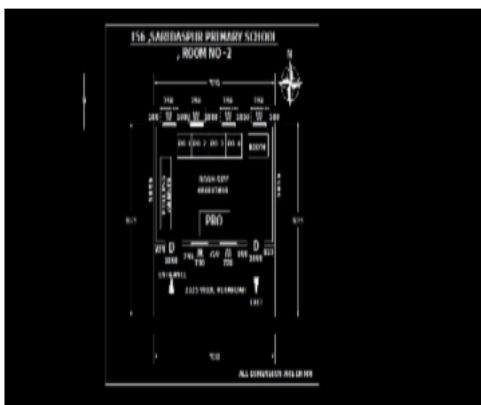

নির্বাচক নিবন্ধন আধিকারিকের স্বাক্ষর

Nazri Naksha

Google Map View

Polling Station Building Front View

Polling Station Front View

Cad View

Key MAP View

1 নাম : সুমিত্রা মন্ডল স্বামীর নাম: রিফ্ট মন্ডল বাড়ির নং : N0060 বয়স : 33 লিঙ্গ : মহিলা	WRJ1811819	ফটো উপলব্ধ	2 নাম : সাহেব বিজুলী পিতার নাম: পরেশ চন্দ্র বিজুলী বাড়ির নং : N0022 বয়স : 27 লিঙ্গ : পুরুষ	WRJ1811827	ফটো উপলব্ধ	3 নাম : সুজাতা মাজী স্বামীর নাম: মিঠুন কুমার মাজী বাড়ির নং : N0014 বয়স : 27 লিঙ্গ : মহিলা	WRJ1811843	ফটো উপলব্ধ
4 নাম : সুস্মিতা সাঁতরা স্বামীর নাম: রাধাকৃষ্ণ সাঁতরা বাড়ির নং : N0167 বয়স : 29 লিঙ্গ : মহিলা	WRJ1811850	ফটো উপলব্ধ	5 নাম : রবীন শীট পিতার নাম: সুবল চন্দ্র শীট বাড়ির নং : N0132 বয়স : 28 লিঙ্গ : পুরুষ	WRJ1811868	ফটো উপলব্ধ	6 নাম : মৌমিতা পাত্র স্বামীর নাম: সুধাংশু পাত্র বাড়ির নং : n0032 বয়স : 27 লিঙ্গ : মহিলা	WRJ1811876	ফটো উপলব্ধ
7 নাম : দুর্লি রানী পাত্র স্বামীর নাম: হিমাংশু পাত্র বাড়ির নং : n0032 বয়স : 30 লিঙ্গ : মহিলা	WRJ1811884	ফটো উপলব্ধ	8 নাম : মালা মন্ডল বিজুলী স্বামীর নাম: সাহেব বিজুলী বাড়ির নং : এন0001 বয়স : 26 লিঙ্গ : মহিলা	WRJ2270957	ফটো উপলব্ধ	9 নাম : শুভ নায়ক পিতার নাম: রঞ্জিত নায়ক বাড়ির নং : N0001 বয়স : 27 লিঙ্গ : পুরুষ	WRJ1811793	ফটো উপলব্ধ
10 নাম : আভারানী কর স্বামীর নাম: লক্ষন চন্দ্র কর বাড়ির নং : n0088 বয়স : 63 লিঙ্গ : মহিলা	WB/32/215/201061	ফটো উপলব্ধ	11 নাম : অনির্বান কর পিতার নাম: লক্ষন চন্দ্র কর বাড়ির নং : n0088 বয়স : 34 লিঙ্গ : পুরুষ	WRJ1299262	ফটো উপলব্ধ	12 নাম : অভিষেক কর পিতার নাম: ভরত চন্দ্র কর বাড়ির নং : n0089 বয়স : 30 লিঙ্গ : পুরুষ	WRJ1557974	ফটো উপলব্ধ
13 নাম : পার্বতী কর স্বামীর নাম: ভরত চন্দ্র কর বাড়ির নং : n0089 বয়স : 50 লিঙ্গ : মহিলা	LJF1318807	ফটো উপলব্ধ	14 নাম : ভরতচন্দ্র কর পিতার নাম: গুণধর কর বাড়ির নং : এন0089 বয়স : 66 লিঙ্গ : পুরুষ	WB/32/215/201354	ফটো উপলব্ধ	15 নাম : অনিরুদ্ধ কর পিতার নাম: লক্ষন চন্দ্র কর বাড়ির নং : n0088 বয়স : 30 লিঙ্গ : পুরুষ	WRJ1557982	ফটো উপলব্ধ
16 নাম : গীতা ভক্তা(কর) স্বামীর নাম: শক্রয় কর বাড়ির নং : n0087 বয়স : 51 লিঙ্গ : মহিলা	LJF2301521	ফটো উপলব্ধ	17 নাম : শক্রয় কর পিতার নাম: গুণধর কর বাড়ির নং : n0087 বয়স : 57 লিঙ্গ : পুরুষ	WRJ1918739	ফটো উপলব্ধ	18 নাম : শ্রাবনী রায়(কর) স্বামীর নাম: অনিমেষ কর বাড়ির নং : n0086 বয়স : 35 লিঙ্গ : মহিলা	WRJ1299254	ফটো উপলব্ধ
19 নাম : গৌরহরি কর পিতার নাম: গুণধর কর বাড়ির নং : n0086 বয়স : 75 লিঙ্গ : পুরুষ	WB/32/215/201010	ফটো উপলব্ধ	20 নাম : শিবানী কর স্বামীর নাম: গৌরহরি কর বাড়ির নং : n0086 বয়স : 66 লিঙ্গ : মহিলা	WRJ1928704	ফটো উপলব্ধ	21 নাম : অনিমেষ কর পিতার নাম: গৌরহরি কর বাড়ির নং : n0086 বয়স : 43 লিঙ্গ : পুরুষ	LJF1870195	ফটো উপলব্ধ
22 নাম : জয়ন্তী জানা স্বামীর নাম: রাধাশ্যাম জানা বাড়ির নং : n0108 বয়স : 61 লিঙ্গ : মহিলা	WB/32/215/201024	ফটো উপলব্ধ	23 নাম : রাধাশ্যাম জানা পিতার নাম: হরিপদ জানা বাড়ির নং : n0108 বয়স : 68 লিঙ্গ : পুরুষ	WB/32/215/201005	ফটো উপলব্ধ	24 নাম : মুনাল কান্তি জানা পিতার নাম: লক্ষন জানা বাড়ির নং : n0107 বয়স : 30 লিঙ্গ : পুরুষ	WRJ1558113	ফটো উপলব্ধ
25 নাম : মৃত্যঞ্জয় জানা পিতার নাম: লক্ষন জানা বাড়ির নং : n0107 বয়স : 32 লিঙ্গ : পুরুষ	WRJ1387232	ফটো উপলব্ধ	26 নাম : লক্ষ্মণ জানা পিতার নাম: যজ্ঞেশ্বর জানা বাড়ির নং : n0107 বয়স : 65 লিঙ্গ : পুরুষ	WRJ2214120	ফটো উপলব্ধ	27 নাম : বিজয় জানা পিতার নাম: পরমেশ্বর জানা বাড়ির নং : n0106 বয়স : 62 লিঙ্গ : পুরুষ	WB/32/215/201223	ফটো উপলব্ধ
28 নাম : মালতী জানা স্বামীর নাম: বিজয় জানা বাড়ির নং : n0106 বয়স : 63 লিঙ্গ : মহিলা	WB/32/215/201297	ফটো উপলব্ধ	29 নাম : সন্ধ্যারানী জানা স্বামীর নাম: হিতেন জানা বাড়ির নং : n0109 বয়স : 80 লিঙ্গ : মহিলা	WB/32/215/201151	ফটো উপলব্ধ	30 নাম : অজয় জানা পিতার নাম: পরমেশ্বর জানা বাড়ির নং : n0109 বয়স : 59 লিঙ্গ : পুরুষ	LJF2124246	ফটো উপলব্ধ