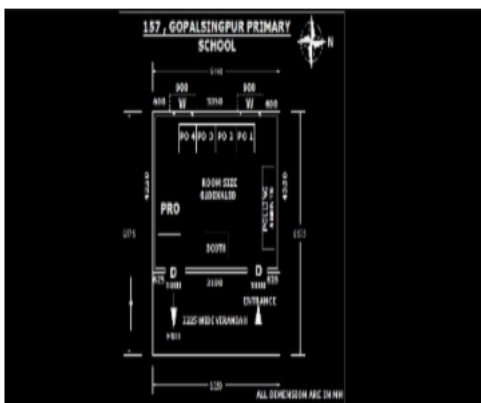

নির্বাচক নিবন্ধন আধিকারিকের স্বাক্ষর

Nazri Naksha

Google Map View

Polling Station Building Front View

Polling Station Front View

Cad View

Key MAP View

1 নাম : প্রবাল কুমার বেরা পিতার নাম: বিমলেন্দু বেরা বাড়ির নং : n0291 বয়স : 50 লিঙ্গ : পুরুষ	WRJ1797679 ফটো উপলব্ধ	2 নাম : কেয়া বেরা স্বামীর নাম: প্রবাল কুমার বেরা বাড়ির নং : N0291 বয়স : 44 লিঙ্গ : মহিলা	WRJ1738525 ফটো উপলব্ধ	3 নাম : শিউলী বেরা স্বামীর নাম: প্রবীর বেরা বাড়ির নং : n0291 বয়স : 41 লিঙ্গ : মহিলা	LJF2296424 ফটো উপলব্ধ
4 নাম : প্রবীর বেরা পিতার নাম: বিমলেন্দু বেরা বাড়ির নং : গোপালসিংপুর বয়স : 47 লিঙ্গ : পুরুষ	WRJ1738517 ফটো উপলব্ধ	5 নাম : অনিতা কুইলা স্বামীর নাম: নবকুমার কুইলা বাড়ির নং : n0246 বয়স : 35 লিঙ্গ : মহিলা	WRJ1662915 ফটো উপলব্ধ	6 নাম : সোনালী কুইলা স্বামীর নাম: কুশধ্বজ কুইলা বাড়ির নং : n0246 বয়স : 33 লিঙ্গ : মহিলা	WRJ1604206 ফটো উপলব্ধ
7 নাম : নব কুমার কুইলা পিতার নাম: প্রফুল্ল কুমার কুইলা বাড়ির নং : n0246 বয়স : 40 লিঙ্গ : পুরুষ	WRJ0667576 ফটো উপলব্ধ	8 নাম : কুশধ্বজ কুইল্যা পিতার নাম: প্রফুল্ল কুইল্যা বাড়ির নং : n0246 বয়স : 41 লিঙ্গ : পুরুষ	LJF2118024 ফটো উপলব্ধ	9 নাম : দিপালী কুইলা স্বামীর নাম: বুদ্ধদেব কুইলা বাড়ির নং : n0230 বয়স : 40 লিঙ্গ : মহিলা	LJF2298677 ফটো উপলব্ধ
10 নাম : বুদ্ধদেব কুইলা পিতার নাম: প্রফুল্ল কুইলা বাড়ির নং : n0230 বয়স : 44 লিঙ্গ : পুরুষ	LJF2118040 ফটো উপলব্ধ	11 নাম : সবিতা কুইলা স্বামীর নাম: সুপ্রিয় কুইলা বাড়ির নং : n0157 বয়স : 33 লিঙ্গ : মহিলা	WRJ1662956 ফটো উপলব্ধ	12 নাম : সুমিত্রা কুইলা স্বামীর নাম: সুশান্ত কুইলা বাড়ির নং : n0219 বয়স : 42 লিঙ্গ : মহিলা	LJF2118081 ফটো উপলব্ধ
13 নাম : সুশান্ত কুইলা পিতার নাম: সুধাংশু কুইলা বাড়ির নং : n0219 বয়স : 52 লিঙ্গ : পুরুষ	LJF2029635 ফটো উপলব্ধ	14 নাম : সুজয় কুইলা পিতার নাম: সুশান্ত কুইলা বাড়ির নং : 51 বয়স : 22 লিঙ্গ : পুরুষ	WRJ2353712 ফটো উপলব্ধ	15 নাম : সন্ধ্যারানী কুইলা স্বামীর নাম: প্রফুল্ল কুইলা বাড়ির নং : n0202 বয়স : 59 লিঙ্গ : মহিলা	LJF2118032 ফটো উপলব্ধ
16 নাম : সুপ্রিয় কুইলা মায়ের নাম: শিবানী কুইলা বাড়ির নং : n0183 বয়স : 40 লিঙ্গ : পুরুষ	LJF2298669 ফটো উপলব্ধ	17 নাম : সুপ্রকাশ কুইলা পিতার নাম: শশী কুইলা বাড়ির নং : n0183 বয়স : 73 লিঙ্গ : পুরুষ	LJF1320092 ফটো উপলব্ধ	18 নাম : আরতী কুইলা স্বামীর নাম: সুধাংশু কুইলা বাড়ির নং : n0157 বয়স : 72 লিঙ্গ : মহিলা	LJF2029619 ফটো উপলব্ধ
19 নাম : পরিমল কুইলা পিতার নাম: গৌর কুইলা বাড়ির নং : n0283 বয়স : 70 লিঙ্গ : পুরুষ	LJF1329069 ফটো উপলব্ধ	20 নাম : আল্পনা কুইলা স্বামীর নাম: পরিমল কুইলা বাড়ির নং : n0282 বয়স : 63 লিঙ্গ : মহিলা	LJF1330661 ফটো উপলব্ধ	21 নাম : পুষ্প জানা(কুইলা) স্বামীর নাম: দেবগোপাল কুইলা বাড়ির নং : n0280 বয়স : 33 লিঙ্গ : মহিলা	WRJ1558188 ফটো উপলব্ধ
22 নাম : দেবগোপাল কুইলা পিতার নাম: পরিমল কুইলা বাড়ির নং : n0280 বয়স : 42 লিঙ্গ : পুরুষ	LJF2120533 ফটো উপলব্ধ	23 নাম : উৎপলা কুইলা স্বামীর নাম: দেবরত কুইলা বাড়ির নং : n0259 বয়স : 52 লিঙ্গ : মহিলা	LJF2394666 ফটো উপলব্ধ	24 নাম : সুদীপা কুইলা স্বামীর নাম: বিশ্বজিত কুইলা বাড়ির নং : n0085 বয়স : 41 লিঙ্গ : মহিলা	WRJ0667592 ফটো উপলব্ধ
25 নাম : শিবানী কুইলা স্বামীর নাম: সুপ্রকাশ কুইলা বাড়ির নং : n0183 বয়স : 65 লিঙ্গ : মহিলা	WB/32/215/180575 ফটো উপলব্ধ	26 নাম : বিশ্বজিত কুইলা পিতার নাম: ভানু চরণ কুইল্যা বাড়ির নং : n0085 বয়স : 53 লিঙ্গ : পুরুষ	LJF0011510 ফটো উপলব্ধ	27 নাম : বিদিশা কুইলা স্বামীর নাম: সহদেব কুইলা বাড়ির নং : এন00157 বয়স : 34 লিঙ্গ : মহিলা	WRJ1889765 ফটো উপলব্ধ
28 নাম : দেবজ্যোতি কুইলা পিতার নাম: দেবরত কুইলা বাড়ির নং : এন0259 বয়স : 24 লিঙ্গ : পুরুষ	WRJ2093755 ফটো উপলব্ধ	29 নাম : বুদ্ধদেব খাটুয়া পিতার নাম: চিত্তামণি খাটুয়া বাড়ির নং : এন0056 বয়স : 58 লিঙ্গ : পুরুষ	WRJ2093847 ফটো উপলব্ধ	30 নাম : অর্নিবান খাটুয়া পিতার নাম: বুদ্ধদেব খাটুয়া বাড়ির নং : এন0056 বয়স : 32 লিঙ্গ : পুরুষ	WRJ2097350 ফটো উপলব্ধ