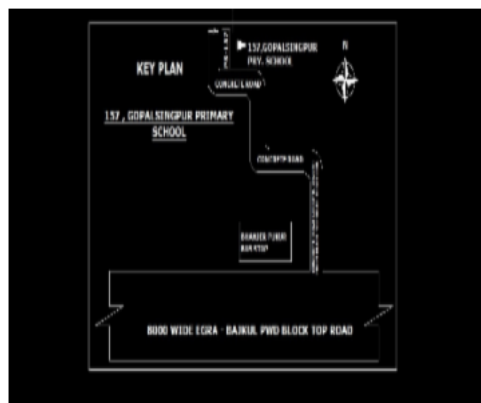

নির্বাচক নিবন্ধন আধিকারিকের স্বাক্ষর

Nazri Naksha

Google Map View

Polling Station Building Front View

Polling Station Front View

Cad View

Key MAP View

1 নাম : প্রবাল কুমার বেরা পিতার নাম: বিমলেন্দু বেরা বাড়ির নং : n0291 বয়স : 50 লিঙ্গ : পুরুষ	WRJ1797679 ফটো উপলব্ধ	2 নাম : কেয়া বেরা স্বামীর নাম: প্রবাল কুমার বেরা বাড়ির নং : N0291 বয়স : 44 লিঙ্গ : মহিলা	WRJ1738525 ফটো উপলব্ধ	3 নাম : শিউলী বেরা স্বামীর নাম: প্রবীর বেরা বাড়ির নং : n0291 বয়স : 41 লিঙ্গ : মহিলা	LJF2296424 ফটো উপলব্ধ
4 নাম : প্রবীর বেরা পিতার নাম: বিমলেন্দু বেরা বাড়ির নং : গোপালসিংপুর বয়স : 47 লিঙ্গ : পুরুষ	WRJ1738517 ফটো উপলব্ধ	5 নাম : অনিতা কুইলা স্বামীর নাম: নবকুমার কুইলা বাড়ির নং : n0246 বয়স : 35 লিঙ্গ : মহিলা	WRJ1662915 ফটো উপলব্ধ	6 নাম : সোনালী কুইলা স্বামীর নাম: কুশধ্বজ কুইলা বাড়ির নং : n0246 বয়স : 33 লিঙ্গ : মহিলা	WRJ1604206 ফটো উপলব্ধ
7 নাম : নব কুমার কুইলা পিতার নাম: প্রফুল্ল কুমার কুইলা বাড়ির নং : n0246 বয়স : 40 লিঙ্গ : পুরুষ	WRJ0667576 ফটো উপলব্ধ	8 নাম : কুশধ্বজ কুইল্যা পিতার নাম: প্রফুল্ল কুইল্যা বাড়ির নং : n0246 বয়স : 41 লিঙ্গ : পুরুষ	LJF2118024 ফটো উপলব্ধ	9 নাম : দিপালী কুইলা স্বামীর নাম: বুদ্ধদেব কুইলা বাড়ির নং : n0230 বয়স : 40 লিঙ্গ : মহিলা	LJF2298677 ফটো উপলব্ধ
10 নাম : বুদ্ধদেব কুইলা পিতার নাম: প্রফুল্ল কুইলা বাড়ির নং : n0230 বয়স : 44 লিঙ্গ : পুরুষ	LJF2118040 ফটো উপলব্ধ	11 নাম : সবিতা কুইলা স্বামীর নাম: সুপ্রিয় কুইলা বাড়ির নং : n0157 বয়স : 33 লিঙ্গ : মহিলা	WRJ1662956 ফটো উপলব্ধ	12 নাম : সুমিত্রা কুইলা স্বামীর নাম: সুশান্ত কুইলা বাড়ির নং : n0219 বয়স : 42 লিঙ্গ : মহিলা	LJF2118081 ফটো উপলব্ধ
13 নাম : সুশান্ত কুইলা পিতার নাম: সুধাংশু কুইলা বাড়ির নং : n0219 বয়স : 52 লিঙ্গ : পুরুষ	LJF2029635 ফটো উপলব্ধ	14 নাম : সুজয় কুইলা পিতার নাম: সুশান্ত কুইলা বাড়ির নং : 51 বয়স : 22 লিঙ্গ : পুরুষ	WRJ2353712 ফটো উপলব্ধ	15 নাম : সন্ধ্যারানী কুইলা স্বামীর নাম: প্রফুল্ল কুইলা বাড়ির নং : n0202 বয়স : 59 লিঙ্গ : মহিলা	LJF2118032 ফটো উপলব্ধ
16 নাম : সুপ্রিয় কুইলা মায়ের নাম: শিবানী কুইলা বাড়ির নং : n0183 বয়স : 40 লিঙ্গ : পুরুষ	LJF2298669 ফটো উপলব্ধ	17 নাম : সুপ্রকাশ কুইলা পিতার নাম: শশী কুইলা বাড়ির নং : n0183 বয়স : 73 লিঙ্গ : পুরুষ	LJF1320092 ফটো উপলব্ধ	18 নাম : আরতী কুইলা স্বামীর নাম: সুধাংশু কুইলা বাড়ির নং : n0157 বয়স : 72 লিঙ্গ : মহিলা	LJF2029619 ফটো উপলব্ধ
19 নাম : পরিমল কুইলা পিতার নাম: গৌর কুইলা বাড়ির নং : n0283 বয়স : 70 লিঙ্গ : পুরুষ	LJF1329069 ফটো উপলব্ধ	20 নাম : আল্পনা কুইলা স্বামীর নাম: পরিমল কুইলা বাড়ির নং : n0282 বয়স : 63 লিঙ্গ : মহিলা	LJF1330661 ফটো উপলব্ধ	21 নাম : পুষ্প জানা(কুইলা) স্বামীর নাম: দেবগোপাল কুইলা বাড়ির নং : n0280 বয়স : 33 লিঙ্গ : মহিলা	WRJ1558188 ফটো উপলব্ধ
22 নাম : দেবগোপাল কুইলা পিতার নাম: পরিমল কুইলা বাড়ির নং : n0280 বয়স : 42 লিঙ্গ : পুরুষ	LJF2120533 ফটো উপলব্ধ	23 নাম : উৎপলা কুইলা স্বামীর নাম: দেবরত কুইলা বাড়ির নং : n0259 বয়স : 52 লিঙ্গ : মহিলা	LJF2394666 ফটো উপলব্ধ	24 নাম : সুদীপা কুইলা স্বামীর নাম: বিশ্বজিত কুইলা বাড়ির নং : n0085 বয়স : 41 লিঙ্গ : মহিলা	WRJ0667592 ফটো উপলব্ধ
25 নাম : শিবানী কুইলা স্বামীর নাম: সুপ্রকাশ কুইলা বাড়ির নং : n0183 বয়স : 65 লিঙ্গ : মহিলা	WB/32/215/180575 ফটো উপলব্ধ	26 নাম : বিশ্বজিত কুইলা পিতার নাম: ভানু চরণ কুইল্যা বাড়ির নং : n0085 বয়স : 53 লিঙ্গ : পুরুষ	LJF0011510 ফটো উপলব্ধ	27 নাম : বিদিশা কুইলা স্বামীর নাম: সহদেব কুইলা বাড়ির নং : এন00157 বয়স : 34 লিঙ্গ : মহিলা	WRJ1889765 ফটো উপলব্ধ
28 নাম : দেবজ্যোতি কুইলা পিতার নাম: দেবরত কুইলা বাড়ির নং : এন0259 বয়স : 24 লিঙ্গ : পুরুষ	WRJ2093755 ফটো উপলব্ধ	29 নাম : বুদ্ধদেব খাটুয়া পিতার নাম: চিত্তামণি খাটুয়া বাড়ির নং : এন0056 বয়স : 58 লিঙ্গ : পুরুষ	WRJ2093847 ফটো উপলব্ধ	30 নাম : অর্নিবান খাটুয়া পিতার নাম: বুদ্ধদেব খাটুয়া বাড়ির নং : এন0056 বয়স : 32 লিঙ্গ : পুরুষ	WRJ2097350 ফটো উপলব্ধ