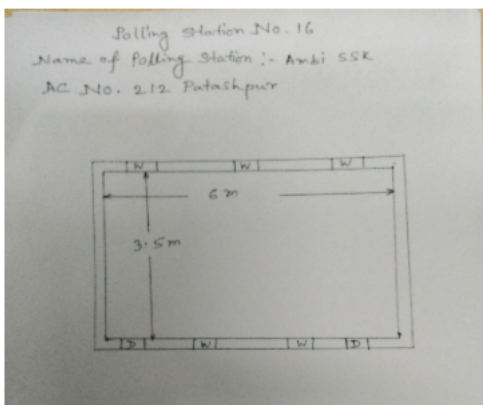

নির্বাচক নিবন্ধন আধিকারিকের স্বাক্ষর

Nazri Naksha

Google Map View

Polling Station Building Front View

Polling Station Front View

Cad View

Key MAP View

1 নাম : কুলীবালা কুইল্যা স্বামীর নাম: সর্বেশ্বর কুইল্যা বাড়ির নং : n0060 বয়স : 65 লিঙ্গ : মহিলা	WRJ2369387 ফটো উপলব্ধ	2 নাম : রুনা কুইলা স্বামীর নাম: নিতাই কুইলা বাড়ির নং : n0065 বয়স : 35 লিঙ্গ : মহিলা	WRJ1433606 ফটো উপলব্ধ	3 নাম : নিতাই কুইলা পিতার নাম: নলিনী কুইলা বাড়ির নং : n0065 বয়স : 34 লিঙ্গ : পুরুষ	WRJ1204700 ফটো উপলব্ধ
4 নাম : বৃষ্টি কুইলা স্বামীর নাম: আশীষ কুইলা বাড়ির নং : n0065 বয়স : 39 লিঙ্গ : মহিলা	LJF2443133 ফটো উপলব্ধ	5 নাম : মৃত্যঞ্জয় কুইলা পিতার নাম: বলাই কুইলা বাড়ির নং : n0065 বয়স : 39 লিঙ্গ : পুরুষ	WRJ0061309 ফটো উপলব্ধ	6 নাম : সঞ্জয় কুইলা পিতার নাম: বলাই কুইলা বাড়ির নং : n0065 বয়স : 41 লিঙ্গ : পুরুষ	WRJ0061291 ফটো উপলব্ধ
7 নাম : আশিষ কুইলা পিতার নাম: বলাইচরন কুইলা বাড়ির নং : n0065 বয়স : 43 লিঙ্গ : পুরুষ	LJF2025765 ফটো উপলব্ধ	8 নাম : সুমিত্রা কুইলা স্বামীর নাম: গৌর হরি কুইলা বাড়ির নং : n0065 বয়স : 50 লিঙ্গ : মহিলা	LJF1295997 ফটো উপলব্ধ	9 নাম : গৌরহরি কুইলা পিতার নাম: বলাই কুইলা বাড়ির নং : n0065 বয়স : 52 লিঙ্গ : পুরুষ	WRJ2310365 ফটো উপলব্ধ
10 নাম : কমলা কুইল্যা স্বামীর নাম: বলাই কুইল্যা বাড়ির নং : n0065 বয়স : 65 লিঙ্গ : মহিলা	WB/32/215/087820 ফটো উপলব্ধ	11 নাম : বলাই কুইল্যা পিতার নাম: অদ্বৈত কুইল্যা বাড়ির নং : n0065 বয়স : 73 লিঙ্গ : পুরুষ	WB/32/215/087818 ফটো উপলব্ধ	12 নাম : পল্টু কুইল্যা পিতার নাম: পূর্ণচন্দ্র কুইল্যা বাড়ির নং : n0064 বয়স : 35 লিঙ্গ : পুরুষ	WRJ1329804 ফটো উপলব্ধ
13 নাম : রুস্পা কুইলা স্বামীর নাম: লাল্টু কুইলা বাড়ির নং : n0064 বয়স : 38 লিঙ্গ : মহিলা	LJF2443166 ফটো উপলব্ধ	14 নাম : লাল্টু কুইলা পিতার নাম: পূর্ণচন্দ্র কুইলা বাড়ির নং : n0064 বয়স : 40 লিঙ্গ : পুরুষ	LJF2443158 ফটো উপলব্ধ	15 নাম : গৌরী কুইল্যা স্বামীর নাম: পূর্ণ কুইল্যা বাড়ির নং : n0064 বয়স : 78 লিঙ্গ : মহিলা	WB/32/215/087482 ফটো উপলব্ধ
16 নাম : চম্পা কুইলা স্বামীর নাম: চন্দন কুইলা বাড়ির নং : n0062 বয়স : 43 লিঙ্গ : মহিলা	LJF2085447 ফটো উপলব্ধ	17 নাম : সন্ধ্যারাণী কুইল্যা স্বামীর নাম: ঘনশ্যাম কুইল্যা বাড়ির নং : n0062 বয়স : 55 লিঙ্গ : মহিলা	WB/32/215/087483 ফটো উপলব্ধ	18 নাম : ঘনশ্যাম কুইল্যা পিতার নাম: পেন্টু কুইল্যা বাড়ির নং : n0062 বয়স : 61 লিঙ্গ : পুরুষ	WB/32/215/087046 ফটো উপলব্ধ
19 নাম : তপন কুইলা পিতার নাম: সর্বেশ্বর কুইলা বাড়ির নং : n0060 বয়স : 39 লিঙ্গ : পুরুষ	LJF2443141 ফটো উপলব্ধ	20 নাম : রেখা কুইলা স্বামীর নাম: গোপাল চন্দ্র কুইলা বাড়ির নং : n0060 বয়স : 44 লিঙ্গ : মহিলা	LJF1295799 ফটো উপলব্ধ	21 নাম : আরতি ঘোড়াই পিতার নাম: পূর্ণচন্দ্র কুইল্যা বাড়ির নং : n0064 বয়স : 48 লিঙ্গ : মহিলা	LJF1509835 ফটো উপলব্ধ
22 নাম : রঞ্জিত কুইলা পিতার নাম: গোপাল কুইলা বাড়ির নং : n0060 বয়স : 25 লিঙ্গ : পুরুষ	WRJ2031201 ফটো উপলব্ধ	23 নাম : রাজু ঘোড়াই পিতার নাম: দুলাল ঘোড়াই বাড়ির নং : n0064 বয়স : 30 লিঙ্গ : পুরুষ	WRJ1707397 ফটো উপলব্ধ	24 নাম : পিঙ্কি কুইলা স্বামীর নাম: মৃত্যঞ্জয় কুইলা বাড়ির নং : N0065 বয়স : 32 লিঙ্গ : মহিলা	WRJ1707454 ফটো উপলব্ধ
25 নাম : মনোজিৎ কুইলা পিতার নাম: গৌর কুইলা বাড়ির নং : এন0065 বয়স : 24 লিঙ্গ : পুরুষ	WRJ2269850 ফটো উপলব্ধ	26 নাম : চুমকী কুইল্যা স্বামীর নাম: পল্টু কুইল্যা বাড়ির নং : n0064 বয়স : 29 লিঙ্গ : মহিলা	WRJ1620459 ফটো উপলব্ধ	27 নাম : নমিতা কুইলা স্বামীর নাম: তপন কুইলা বাড়ির নং : n0060 বয়স : 30 লিঙ্গ : মহিলা	WRJ1620616 ফটো উপলব্ধ
28 নাম : পূজা কুইলা স্বামীর নাম: রঞ্জিত কুইলা বাড়ির নং : এন0060 বয়স : 21 লিঙ্গ : মহিলা	WRJ2317915 ফটো উপলব্ধ	29 নাম : অর্চনা কুইল্যা স্বামীর নাম: সঞ্জয় কুইল্যা বাড়ির নং : n0065 বয়স : 32 লিঙ্গ : মহিলা	WRJ1805423 ফটো উপলব্ধ	30 নাম : অভিজিৎ কুইলা পিতার নাম: গৌরহরি কুইলা বাড়ির নং : নং0065 বয়স : 26 লিঙ্গ : পুরুষ	WRJ1832138 ফটো উপলব্ধ