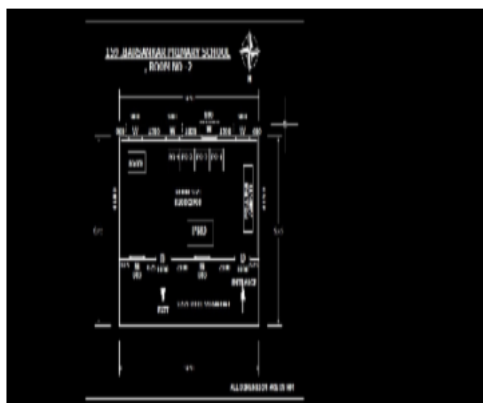

নির্বাচক নিবন্ধন আধিকারিকের স্বাক্ষর

Nazri Naksha

Google Map View

Polling Station Building Front View

Polling Station Front View

Cad View

Key MAP View

বিধানসভা নির্বাচনক্ষেত্রের নং, নাম : 212-পটেশপুর
ভাগ নং, নাম : 1-বাড়শংকর (আংশিক) বল্লভমোড় হইতে রঘুরামপুর মোরাম রাস্তার পশ্চিমাংশ