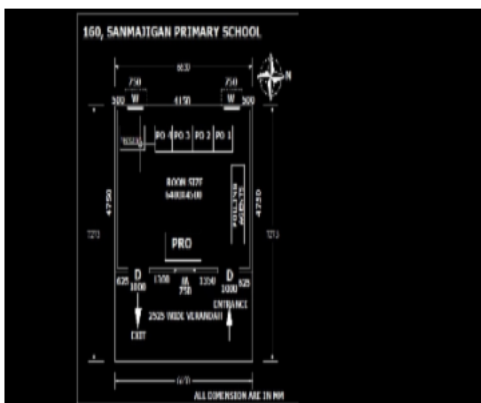

নির্বাচক নিবন্ধন আধিকারিকের স্বাক্ষর

Nazri Naksha

Google Map View

Polling Station Building Front View

Polling Station Front View

Cad View

Key MAP View

| | | | | | |
|---|--------------------------|---|--------------------------------|---|--------------------------------|
| 1 নাম : শিব শম্ভু ভূঞা পিতার নাম: কানাই লাল ভূঞা বাড়ির নং : N0090 বয়স : 27 লিঙ্গ : পুরুষ | WRJ1810191 ফটো উপলব্ধ | 2 নাম : সুস্মিতা মাজি স্বামীর নাম: রঞ্জিত কুমার মাজি বাড়ির নং : 120027 বয়স : 27 লিঙ্গ : মহিলা | WRJ1810217 ফটো উপলব্ধ | 3 নাম : প্রিয়ান্বিতা পাত্র পিতার নাম: শ্রীকান্ত পাত্র বাড়ির নং : N0085 বয়স : 27 লিঙ্গ : মহিলা | WRJ1810225 ফটো উপলব্ধ |
| 4 নাম : মামনি মাইতি স্বামীর নাম: সঞ্জীব মাইতি বাড়ির নং : N0066 বয়স : 27 লিঙ্গ : মহিলা | WRJ1810241 ফটো উপলব্ধ | 5 নাম : সুস্মিতা মাইতি স্বামীর নাম: অরুণ কুমার মাইতি বাড়ির নং : N0095 বয়স : 28 লিঙ্গ : মহিলা | WRJ1810258 ফটো উপলব্ধ | 6 নাম : সুলেখা কামিল্যা স্বামীর নাম: নারায়ণ কামিল্যা বাড়ির নং : n0127 বয়স : 29 লিঙ্গ : মহিলা | WRJ1730944 ফটো উপলব্ধ |
| 7 নাম : পুষ্পেন্দু কামিল্যা পিতার নাম: রাধেশ্যাম কামিল্যা বাড়ির নং : n0020 বয়স : 38 লিঙ্গ : পুরুষ | LJF2456176 ফটো উপলব্ধ | 8 নাম : রাধাশ্যাম কামিল্যা পিতার নাম: হরিপদ কামিল্যা বাড়ির নং : n0020 বয়স : 61 লিঙ্গ : পুরুষ | WRJ1931203 ফটো উপলব্ধ | 9 নাম : রাধারানি কামিল্যা স্বামীর নাম: রাধেশ্যাম কামিল্যা বাড়ির নং : n0020 বয়স : 49 লিঙ্গ : মহিলা | WRJ1935014 ফটো উপলব্ধ |
| 10 নাম : পুষ্পেন্দু কামিল্যা পিতার নাম: রাধেশ্যাম কামিল্যা বাড়ির নং : n0020 বয়স : 33 লিঙ্গ : পুরুষ | WRJ1388875 ফটো উপলব্ধ | 11 নাম : নিরঞ্জন কামিলা পিতার নাম: মুরারী কামিলা বাড়ির নং : n0021 বয়স : 78 লিঙ্গ : পুরুষ | WB/32/215/177390 ফটো উপলব্ধ | 12 নাম : কম্পনারাবী কামিলা স্বামীর নাম: নিরঞ্জন কামিলা বাড়ির নং : n0021 বয়স : 69 লিঙ্গ : মহিলা | WB/32/215/177196 ফটো উপলব্ধ |
| 13 নাম : মদনমোহন কামিলা পিতার নাম: নিরঞ্জন কামিলা বাড়ির নং : N/0023 বয়স : 48 লিঙ্গ : পুরুষ | LJF2456184 ফটো উপলব্ধ | 14 নাম : মধুসূদন কামিলা পিতার নাম: নিরঞ্জন কামিলা বাড়ির নং : n0021 বয়স : 43 লিঙ্গ : পুরুষ | LJF2029429 ফটো উপলব্ধ | 15 নাম : সরস্বতী কামিলা স্বামীর নাম: মধুসূদন কামিলা বাড়ির নং : n0021 বয়স : 30 লিঙ্গ : মহিলা | WRJ1559178 ফটো উপলব্ধ |
| 16 নাম : ছবি রাণী কামিল্যা স্বামীর নাম: শ্যাম সুন্দর কামিল্যা বাড়ির নং : n0022 বয়স : 41 লিঙ্গ : মহিলা | LJF2123339 ফটো উপলব্ধ | 17 নাম : গিরিধারী কামিলা পিতার নাম: সুরেন্দ্র কামিলা বাড়ির নং : জেড বয়স : 68 লিঙ্গ : পুরুষ | WB/32/215/177106 ফটো উপলব্ধ | 18 নাম : শম্ভুচরন কামিলা পিতার নাম: গিরিধারী কামিলা বাড়ির নং : n0017 বয়স : 42 লিঙ্গ : পুরুষ | LJF2029411 ফটো উপলব্ধ |
| 19 নাম : বুল্টি কামিলা স্বামীর নাম: শম্ভুচরন কামিলা বাড়ির নং : n0017 বয়স : 40 লিঙ্গ : মহিলা | LJF2301091 ফটো উপলব্ধ | 20 নাম : গীতারাবী কামিলা স্বামীর নাম: চূড়াধারী কামিলা বাড়ির নং : n0018 বয়স : 58 লিঙ্গ : মহিলা | WB/32/215/177490 ফটো উপলব্ধ | 21 নাম : বংশীধারী কামিলা পিতার নাম: সুরেন্দ্র কামিলা বাড়ির নং : n0018 বয়স : 58 লিঙ্গ : পুরুষ | WB/32/215/177444 ফটো উপলব্ধ |
| 22 নাম : গৌরীরাণী কামিলা স্বামীর নাম: বংশী কামিলা বাড়ির নং : n0018 বয়স : 54 লিঙ্গ : মহিলা | LJF1320233 ফটো উপলব্ধ | 23 নাম : নারায়নচন্দ্র কামিল্যা পিতার নাম: চূড়াধারী কামিল্যা বাড়ির নং : n0018 বয়স : 34 লিঙ্গ : পুরুষ | WRJ1300029 ফটো উপলব্ধ | 24 নাম : জয়দেব কামিলা পিতার নাম: সুরেন্দ্র কামিলা বাড়ির নং : n0019 বয়স : 53 লিঙ্গ : পুরুষ | WB/32/215/177498 ফটো উপলব্ধ |
| 25 নাম : যমুনারানী কামিলা স্বামীর নাম: জয়দেব কামিলা বাড়ির নং : n0019 বয়স : 46 লিঙ্গ : মহিলা | LJF1865047 ফটো উপলব্ধ | 26 নাম : শ্যামসুন্দর কামিল্যা পিতার নাম: গৌরহরি কামিল্যা বাড়ির নং : n0022 বয়স : 49 লিঙ্গ : পুরুষ | LJF1318625 ফটো উপলব্ধ | 27 নাম : চূড়াধারী কামিলা পিতার নাম: সুরেন্দ্র কামিলা বাড়ির নং : n0018 বয়স : 57 লিঙ্গ : পুরুষ | WRJ2059145 ফটো উপলব্ধ |
| 28 নাম : সুরজিৎ কামিলা পিতার নাম: জয়দেব কামিলা বাড়ির নং : এন0019 বয়স : 24 লিঙ্গ : পুরুষ | WRJ2098184 ফটো উপলব্ধ | 29 নাম : কৃষ্ণা কামিল্যা পিতার নাম: শ্যাম সুন্দর কামিল্যা বাড়ির নং : এন0022 বয়স : 23 লিঙ্গ : মহিলা | WRJ2166379 ফটো উপলব্ধ | 30 নাম : সংগীতা খাটয়া স্বামীর নাম: সুদর্শন খাটয়া বাড়ির নং : n0118 বয়স : 43 লিঙ্গ : মহিলা | LJF2437481 ফটো উপলব্ধ |