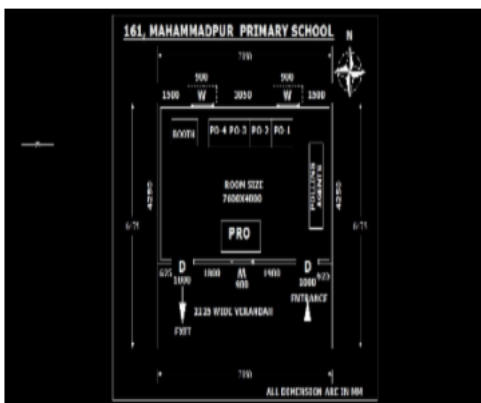

নির্বাচক নিবন্ধন আধিকারিকের স্বাক্ষর

Nazri Naksha

Google Map View

Polling Station Building Front View

Polling Station Front View

Cad View

Key MAP View

1 নাম : রঞ্জু বেরা স্বামীর নাম: লক্ষ্মণ বেরা বাড়ির নং : N0042 বয়স : 28 লিঙ্গ : মহিলা	WRJ1810266 ফটো উপলব্ধ	2 নাম : মীনাক্ষী শাসমল স্বামীর নাম: বিশ্বজিৎ শাসমল বাড়ির নং : N0034 বয়স : 30 লিঙ্গ : মহিলা	WRJ1810282 ফটো উপলব্ধ	3 নাম : সঞ্জয় শাসমল পিতার নাম: শশাংক শাসমল বাড়ির নং : N0023 বয়স : 27 লিঙ্গ : পুরুষ	WRJ1810290 ফটো উপলব্ধ
4 নাম : মৌসুমী শাসমল স্বামীর নাম: মুক্তিপদ শাসমল বাড়ির নং : N0027 বয়স : 33 লিঙ্গ : মহিলা	WRJ1810324 ফটো উপলব্ধ	5 নাম : অনুসূয়া মহাপাত্র স্বামীর নাম: অমিয় মহাপাত্র বাড়ির নং : N0141 বয়স : 28 লিঙ্গ : মহিলা	WRJ1810332 ফটো উপলব্ধ	6 নাম : ববিতা মাইতি অন্যান্য: বঙ্কিম মাইতি বাড়ির নং : N0073 বয়স : 36 লিঙ্গ : মহিলা	WRJ1810340 ফটো উপলব্ধ
7 নাম : সুমন মান্না পিতার নাম: শ্রীমন্ত মান্না বাড়ির নং : N0006 বয়স : 27 লিঙ্গ : পুরুষ	WRJ1810357 ফটো উপলব্ধ	8 নাম : শিপ্রদীপ মহাপাত্র পিতার নাম: দীপঙ্কর মহাপাত্র বাড়ির নং : N0143 বয়স : 27 লিঙ্গ : পুরুষ	WRJ1810308 ফটো উপলব্ধ	9 নাম : মোমিতা সামন্ত মাইতি স্বামীর নাম: বিপ্লব মাইতি বাড়ির নং : এন0148 বয়স : 31 লিঙ্গ : মহিলা	WRJ1810316 ফটো উপলব্ধ
10 নাম : শর্মিলা বিবি স্বামীর নাম: তাহের সেক বাড়ির নং : n0048 বয়স : 32 লিঙ্গ : মহিলা	WRJ1664010 ফটো উপলব্ধ	11 নাম : সফিয়া বিবি স্বামীর নাম: চাঁদ বাড়ির নং : n0048 বয়স : 69 লিঙ্গ : মহিলা	LJF1334739 ফটো উপলব্ধ	12 নাম : তাহের সেক পিতার নাম: চাঁদ মহম্মদ সেক বাড়ির নং : n0048 বয়স : 35 লিঙ্গ : পুরুষ	WRJ1239037 ফটো উপলব্ধ
13 নাম : বিবি হাসিনা স্বামীর নাম: সেক ইদ্রিস বাড়ির নং : n0051 বয়স : 44 লিঙ্গ : মহিলা	LJF1869148 ফটো উপলব্ধ	14 নাম : সেক ইদ্রিস পিতার নাম: সেক চাঁদ মহম্মদ বাড়ির নং : n0051 বয়স : 48 লিঙ্গ : পুরুষ	LJF1869130 ফটো উপলব্ধ	15 নাম : টগরী দাস খাটুয়া স্বামীর নাম: অভিজিৎ খাটুয়া বাড়ির নং : এন0179 বয়স : 32 লিঙ্গ : মহিলা	WC11467604 ফটো উপলব্ধ
16 নাম : অভিজিৎ খাটুয়া পিতার নাম: বঙ্কিম চন্দ্র খাটুয়া বাড়ির নং : n0179 বয়স : 35 লিঙ্গ : পুরুষ	WRJ1492909 ফটো উপলব্ধ	17 নাম : বিপ্লব চক্রবর্তী পিতার নাম: অশোক চক্রবর্তী বাড়ির নং : n0128 বয়স : 29 লিঙ্গ : পুরুষ	WRJ1663889 ফটো উপলব্ধ	18 নাম : সুব্রত চক্রবর্তী পিতার নাম: জয়দেব চক্রবর্তী বাড়ির নং : n0128 বয়স : 29 লিঙ্গ : পুরুষ	WRJ1663780 ফটো উপলব্ধ
19 নাম : ডলি চক্রবর্তী স্বামীর নাম: নন্দন চক্রবর্তী বাড়ির নং : n0127 বয়স : 41 লিঙ্গ : মহিলা	WRJ0683342 ফটো উপলব্ধ	20 নাম : নন্দন চক্রবর্তী পিতার নাম: সুরেন্দ্রনাথ চক্রবর্তী বাড়ির নং : n0127 বয়স : 45 লিঙ্গ : পুরুষ	LJF1492610 ফটো উপলব্ধ	21 নাম : জবারাণী চক্রবর্তী স্বামীর নাম: সুভাষ চক্রবর্তী বাড়ির নং : n0127 বয়স : 59 লিঙ্গ : মহিলা	LJF1334333 ফটো উপলব্ধ
22 নাম : মিলন চক্রবর্তী পিতার নাম: সুভাষ চক্রবর্তী বাড়ির নং : n0127 বয়স : 38 লিঙ্গ : পুরুষ	WRJ0683359 ফটো উপলব্ধ	23 নাম : চঞ্চলা চক্রবর্তী (মিশ্র) স্বামীর নাম: মিলন চক্রবর্তী বাড়ির নং : n0127 বয়স : 33 লিঙ্গ : মহিলা	WRJ1604354 ফটো উপলব্ধ	24 নাম : অশোক চক্রবর্তী পিতার নাম: পরেশ চক্রবর্তী বাড়ির নং : n0128 বয়স : 58 লিঙ্গ : পুরুষ	LJF1335041 ফটো উপলব্ধ
25 নাম : অর্চনা চক্রবর্তী স্বামীর নাম: অশোক চক্রবর্তী বাড়ির নং : n0128 বয়স : 54 লিঙ্গ : মহিলা	LJF1334317 ফটো উপলব্ধ	26 নাম : জয়দেব চক্রবর্তী পিতার নাম: পরেশ চক্রবর্তী বাড়ির নং : n0128 বয়স : 52 লিঙ্গ : পুরুষ	LJF1334879 ফটো উপলব্ধ	27 নাম : বিভা চক্রবর্তী স্বামীর নাম: জয়দেব চক্রবর্তী বাড়ির নং : n0128 বয়স : 49 লিঙ্গ : মহিলা	LJF1334291 ফটো উপলব্ধ
28 নাম : সুভাষ জানা পিতার নাম: বংকিম জানা বাড়ির নং : n0119 বয়স : 70 লিঙ্গ : পুরুষ	LJF1334994 ফটো উপলব্ধ	29 নাম : কমলারাণী জানা স্বামীর নাম: সুভাষ জানা বাড়ির নং : n0119 বয়স : 64 লিঙ্গ : মহিলা	LJF1335991 ফটো উপলব্ধ	30 নাম : আরতী দাস (বেরা) স্বামীর নাম: অশোক বেরা বাড়ির নং : n0119 বয়স : 35 লিঙ্গ : মহিলা	WRJ1300284 ফটো উপলব্ধ