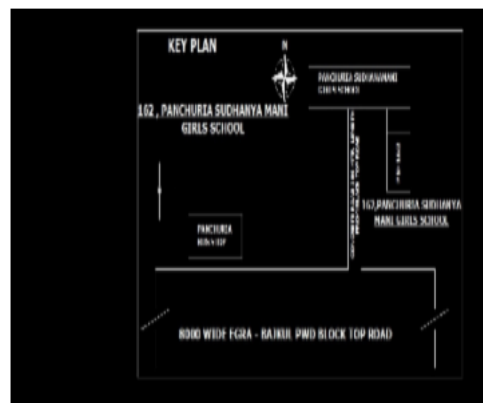

নির্বাচক নিবন্ধন আধিকারিকের স্বাক্ষর

Nazri Naksha

Google Map View

Polling Station Building Front View

Polling Station Front View

Cad View

Key MAP View

1	WB/32/215/192742	নাম : কোহিনুর খাতুন স্বামীর নাম: সেক আব্দুল রহিম বাড়ির নং : n0204 বয়স : 64 লিঙ্গ : মহিলা	ফটো উপলব্ধ	2	LJF2455707	নাম : রিজিয়া সুলতানা পিতার নাম: সেক আব্দুল রহিম বাড়ির নং : n0204 বয়স : 38 লিঙ্গ : মহিলা	ফটো উপলব্ধ	3	WRJ1943885	নাম : সেক আনিসুর রহমান পিতার নাম: সেক নুরমহম্মদ বাড়ির নং : n0204 বয়স : 56 লিঙ্গ : পুরুষ	ফটো উপলব্ধ
4	LJF1318062	নাম : জাবেদা বিবি স্বামীর নাম: সেক পিয়ার বাড়ির নং : n0223 বয়স : 50 লিঙ্গ : মহিলা	ফটো উপলব্ধ	5	LJF1491471	নাম : সেক পিয়ার পিতার নাম: সেক নুরমহম্মদ বাড়ির নং : n0223 বয়স : 53 লিঙ্গ : পুরুষ	ফটো উপলব্ধ	6	LJF1318229	নাম : জান্নাতুন বিবি স্বামীর নাম: সেক মুজিবর বাড়ির নং : n0222 বয়স : 49 লিঙ্গ : মহিলা	ফটো উপলব্ধ
7	LJF1323443	নাম : সেক মুজিবর পিতার নাম: সেক বাহার বাড়ির নং : n0222 বয়স : 54 লিঙ্গ : পুরুষ	ফটো উপলব্ধ	8	WRJ1604412	নাম : সাবিনা বিবি স্বামীর নাম: সেক হাবিবুল রহমান বাড়ির নং : n0222 বয়স : 32 লিঙ্গ : মহিলা	ফটো উপলব্ধ	9	WRJ0684035	নাম : সেক হাবিবুল রহমান পিতার নাম: সেক মেইরুদ্দিন বাড়ির নং : n0222 বয়স : 39 লিঙ্গ : পুরুষ	ফটো উপলব্ধ
10	WB/32/215/192108	নাম : মল্লিকা বিবি স্বামীর নাম: সেক বানু বাড়ির নং : n0207 বয়স : 68 লিঙ্গ : মহিলা	ফটো উপলব্ধ	11	WB/32/215/192702	নাম : মেহেরুন বিবি স্বামীর নাম: সেক মহম্মদ বাড়ির নং : n0220 বয়স : 54 লিঙ্গ : মহিলা	ফটো উপলব্ধ	12	WB/32/215/192105	নাম : কুসুম বিবি স্বামীর নাম: সেক রহিম বাড়ির নং : n0220 বয়স : 79 লিঙ্গ : মহিলা	ফটো উপলব্ধ
13	LJF2300945	নাম : সেক তহিদ পিতার নাম: সেক শ্যাম সুদ্দিন বাড়ির নং : n0218 বয়স : 40 লিঙ্গ : পুরুষ	ফটো উপলব্ধ	14	LJF2455723	নাম : মনায়ারা বিবি স্বামীর নাম: সেক তহিদ বাড়ির নং : 341 বয়স : 40 লিঙ্গ : মহিলা	ফটো উপলব্ধ	15	LJF2301026	নাম : মেদিনা বিবি স্বামীর নাম: সেক মুস্তাফা বাড়ির নং : 341 বয়স : 42 লিঙ্গ : মহিলা	ফটো উপলব্ধ
16	LJF2030690	নাম : মুস্তাফা সেক পিতার নাম: সামসুদ্দিন সেক বাড়ির নং : n0218 বয়স : 43 লিঙ্গ : পুরুষ	ফটো উপলব্ধ	17	LJF1868561	নাম : মুসলেমা বিবি স্বামীর নাম: সেক তাহের বাড়ির নং : n0218 বয়স : 44 লিঙ্গ : মহিলা	ফটো উপলব্ধ	18	LJF1868553	নাম : সেক তাহের পিতার নাম: সেক শ্যামসুদ্দিন বাড়ির নং : n0218 বয়স : 45 লিঙ্গ : পুরুষ	ফটো উপলব্ধ
19	WB/32/215/192137	নাম : জাইতুন বিবি স্বামীর নাম: সেক শ্যামসুদ্দিন বাড়ির নং : n0218 বয়স : 56 লিঙ্গ : মহিলা	ফটো উপলব্ধ	20	WRJ2318533	নাম : সেক মুবারক পিতার নাম: সেক মুস্তাফা বাড়ির নং : এন0218 বয়স : 22 লিঙ্গ : পুরুষ	ফটো উপলব্ধ	21	WRJ1239334	নাম : মঞ্জুরা বিবি স্বামীর নাম: সেক আবু তাহের বাড়ির নং : n0217 বয়স : 37 লিঙ্গ : মহিলা	ফটো উপলব্ধ
22	WRJ0683722	নাম : সেক সম্রাট পিতার নাম: সেক আব্দুল বাড়ির নং : n0217 বয়স : 38 লিঙ্গ : পুরুষ	ফটো উপলব্ধ	23	LJF2121531	নাম : সেক আবু তাহের পিতার নাম: সেক আব্দুল বাড়ির নং : n0217 বয়স : 45 লিঙ্গ : পুরুষ	ফটো উপলব্ধ	24	LJF2395267	নাম : কোরেসা বিবি স্বামীর নাম: সেক জব্বর বাড়ির নং : n0217 বয়স : 39 লিঙ্গ : মহিলা	ফটো উপলব্ধ
25	LJF2300978	নাম : সেক জব্বর পিতার নাম: সেক আবদুল বাড়ির নং : n0217 বয়স : 40 লিঙ্গ : পুরুষ	ফটো উপলব্ধ	26	WB/32/215/192730	নাম : যায়গুন বিবি স্বামীর নাম: সেক আবদুল বাড়ির নং : n0217 বয়স : 64 লিঙ্গ : মহিলা	ফটো উপলব্ধ	27	WRJ1604370	নাম : ফিরোজা সুলতানা পিতার নাম: শেখ আবদুল রহিম বাড়ির নং : n0204 বয়স : 32 লিঙ্গ : মহিলা	ফটো উপলব্ধ
28	WB/32/215/192059	নাম : হালিমান বিবি স্বামীর নাম: সেক মেইরুদ্দিন বাড়ির নং : n0222 বয়স : 54 লিঙ্গ : মহিলা	ফটো উপলব্ধ	29	WB/32/215/192056	নাম : সেক মেইরুদ্দিন পিতার নাম: সেক বাহার বাড়ির নং : n0222 বয়স : 68 লিঙ্গ : পুরুষ	ফটো উপলব্ধ	30	WRJ1482561	নাম : সেক ভলু পিতার নাম: সেক কাশিম বাড়ির নং : n0212 বয়স : 32 লিঙ্গ : পুরুষ	ফটো উপলব্ধ