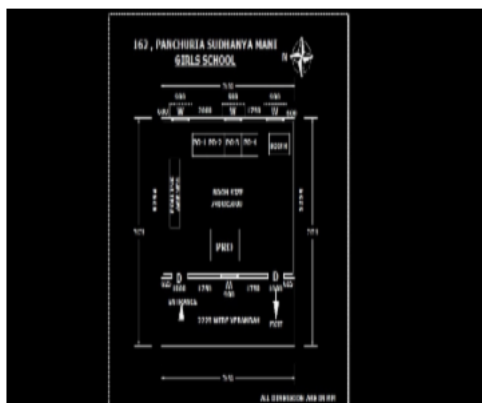

নির্বাচক নিবন্ধন আধিকারিকের স্বাক্ষর

Nazri Naksha

Google Map View

Polling Station Building Front View

Polling Station Front View

Cad View

Key MAP View

1	WB/32/215/192742	নাম : কোহিনুর খাতুন স্বামীর নাম: সেক আব্দুল রহিম বাড়ির নং : n0204 বয়স : 64 লিঙ্গ : মহিলা	ফটো উপলব্ধ	2	LJF2455707	নাম : রিজিয়া সুলতানা পিতার নাম: সেক আব্দুল রহিম বাড়ির নং : n0204 বয়স : 38 লিঙ্গ : মহিলা	ফটো উপলব্ধ	3	WRJ1943885	নাম : সেক আনিসুর রহমান পিতার নাম: সেক নুরমহম্মদ বাড়ির নং : n0204 বয়স : 56 লিঙ্গ : পুরুষ	ফটো উপলব্ধ
4	LJF1318062	নাম : জাবেদা বিবি স্বামীর নাম: সেক পিয়ার বাড়ির নং : n0223 বয়স : 50 লিঙ্গ : মহিলা	ফটো উপলব্ধ	5	LJF1491471	নাম : সেক পিয়ার পিতার নাম: সেক নুরমহম্মদ বাড়ির নং : n0223 বয়স : 53 লিঙ্গ : পুরুষ	ফটো উপলব্ধ	6	LJF1318229	নাম : জান্নাতুন বিবি স্বামীর নাম: সেক মুজিবর বাড়ির নং : n0222 বয়স : 49 লিঙ্গ : মহিলা	ফটো উপলব্ধ
7	LJF1323443	নাম : সেক মুজিবর পিতার নাম: সেক বাহার বাড়ির নং : n0222 বয়স : 54 লিঙ্গ : পুরুষ	ফটো উপলব্ধ	8	WRJ1604412	নাম : সাবিনা বিবি স্বামীর নাম: সেক হাবিবুল রহমান বাড়ির নং : n0222 বয়স : 32 লিঙ্গ : মহিলা	ফটো উপলব্ধ	9	WRJ0684035	নাম : সেক হাবিবুল রহমান পিতার নাম: সেক মেইরুদ্দিন বাড়ির নং : n0222 বয়স : 39 লিঙ্গ : পুরুষ	ফটো উপলব্ধ
10	WB/32/215/192108	নাম : মল্লিকা বিবি স্বামীর নাম: সেক বানু বাড়ির নং : n0207 বয়স : 68 লিঙ্গ : মহিলা	ফটো উপলব্ধ	11	WB/32/215/192702	নাম : মেহেরুন বিবি স্বামীর নাম: সেক মহম্মদ বাড়ির নং : n0220 বয়স : 54 লিঙ্গ : মহিলা	ফটো উপলব্ধ	12	WB/32/215/192105	নাম : কুসুম বিবি স্বামীর নাম: সেক রহিম বাড়ির নং : n0220 বয়স : 79 লিঙ্গ : মহিলা	ফটো উপলব্ধ
13	LJF2300945	নাম : সেক তহিদ পিতার নাম: সেক শ্যাম সুদ্দিন বাড়ির নং : n0218 বয়স : 40 লিঙ্গ : পুরুষ	ফটো উপলব্ধ	14	LJF2455723	নাম : মনায়ারা বিবি স্বামীর নাম: সেক তহিদ বাড়ির নং : 341 বয়স : 40 লিঙ্গ : মহিলা	ফটো উপলব্ধ	15	LJF2301026	নাম : মেদিনা বিবি স্বামীর নাম: সেক মুস্তাফা বাড়ির নং : 341 বয়স : 42 লিঙ্গ : মহিলা	ফটো উপলব্ধ
16	LJF2030690	নাম : মুস্তাফা সেক পিতার নাম: সামসুদ্দিন সেক বাড়ির নং : n0218 বয়স : 43 লিঙ্গ : পুরুষ	ফটো উপলব্ধ	17	LJF1868561	নাম : মুসলেমা বিবি স্বামীর নাম: সেক তাহের বাড়ির নং : n0218 বয়স : 44 লিঙ্গ : মহিলা	ফটো উপলব্ধ	18	LJF1868553	নাম : সেক তাহের পিতার নাম: সেক শ্যামসুদ্দিন বাড়ির নং : n0218 বয়স : 45 লিঙ্গ : পুরুষ	ফটো উপলব্ধ
19	WB/32/215/192137	নাম : জাইতুন বিবি স্বামীর নাম: সেক শ্যামসুদ্দিন বাড়ির নং : n0218 বয়স : 56 লিঙ্গ : মহিলা	ফটো উপলব্ধ	20	WRJ2318533	নাম : সেক মুবারক পিতার নাম: সেক মুস্তাফা বাড়ির নং : এন0218 বয়স : 22 লিঙ্গ : পুরুষ	ফটো উপলব্ধ	21	WRJ1239334	নাম : মঞ্জুরা বিবি স্বামীর নাম: সেক আবু তাহের বাড়ির নং : n0217 বয়স : 37 লিঙ্গ : মহিলা	ফটো উপলব্ধ
22	WRJ0683722	নাম : সেক সম্রাট পিতার নাম: সেক আব্দুল বাড়ির নং : n0217 বয়স : 38 লিঙ্গ : পুরুষ	ফটো উপলব্ধ	23	LJF2121531	নাম : সেক আবু তাহের পিতার নাম: সেক আব্দুল বাড়ির নং : n0217 বয়স : 45 লিঙ্গ : পুরুষ	ফটো উপলব্ধ	24	LJF2395267	নাম : কোরেসা বিবি স্বামীর নাম: সেক জব্বর বাড়ির নং : n0217 বয়স : 39 লিঙ্গ : মহিলা	ফটো উপলব্ধ
25	LJF2300978	নাম : সেক জব্বর পিতার নাম: সেক আবদুল বাড়ির নং : n0217 বয়স : 40 লিঙ্গ : পুরুষ	ফটো উপলব্ধ	26	WB/32/215/192730	নাম : যায়গুন বিবি স্বামীর নাম: সেক আবদুল বাড়ির নং : n0217 বয়স : 64 লিঙ্গ : মহিলা	ফটো উপলব্ধ	27	WRJ1604370	নাম : ফিরোজা সুলতানা পিতার নাম: শেখ আবদুল রহিম বাড়ির নং : n0204 বয়স : 32 লিঙ্গ : মহিলা	ফটো উপলব্ধ
28	WB/32/215/192059	নাম : হালিমান বিবি স্বামীর নাম: সেক মেইরুদ্দিন বাড়ির নং : n0222 বয়স : 54 লিঙ্গ : মহিলা	ফটো উপলব্ধ	29	WB/32/215/192056	নাম : সেক মেইরুদ্দিন পিতার নাম: সেক বাহার বাড়ির নং : n0222 বয়স : 68 লিঙ্গ : পুরুষ	ফটো উপলব্ধ	30	WRJ1482561	নাম : সেক ভলু পিতার নাম: সেক কাশিম বাড়ির নং : n0212 বয়স : 32 লিঙ্গ : পুরুষ	ফটো উপলব্ধ