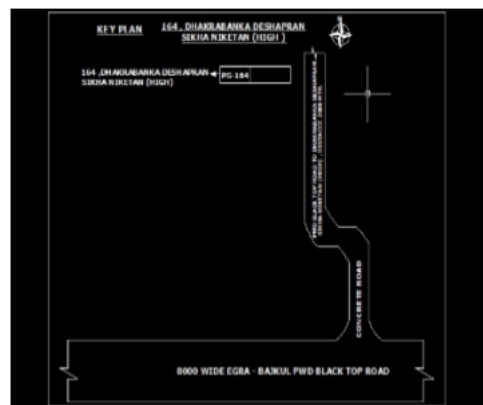

নির্বাচক নিবন্ধন আধিকারিকের স্বাক্ষর

Nazri Naksha

Google Map View

Polling Station Building Front View

Polling Station Front View

Cad View

Key MAP View

বিধানসভা নির্বাচনক্ষেত্রের নং, নাম : 212-পটাশপুর
ভাগ নং, নাম : 1-ভগবানপুর (আংশিক) পল্লীভারতী বালিকা বিদ্যালয়ের মোরাম রাস্তার পশ্চিমাংশ