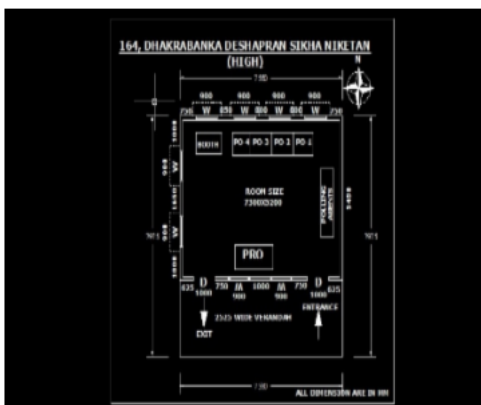

নির্বাচক নিবন্ধন আধিকারিকের স্বাক্ষর

Nazri Naksha

Google Map View

Polling Station Building Front View

Polling Station Front View

Cad View

Key MAP View

বিধানসভা নির্বাচনক্ষেত্রের নং, নাম : 212-পটাশপুর
ভাগ নং, নাম : 1-ভগবানপুর (আংশিক) পল্লীভারতী বালিকা বিদ্যালয়ের মোরাম রাস্তার পশ্চিমাংশ