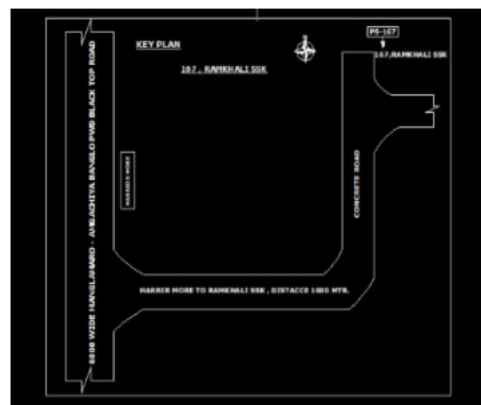

নির্বাচক নিবন্ধন আধিকারিকের স্বাক্ষর

Nazri Naksha

Google Map View

Polling Station Building Front View

Polling Station Front View

Cad View

Key MAP View

বিধানসভা নির্বাচনক্ষেত্রের নং, নাম : 212-পটাশপুর
ভাগ নং, নাম : 1-আমগাছিয়া (আংশিক) উত্তরাংশ