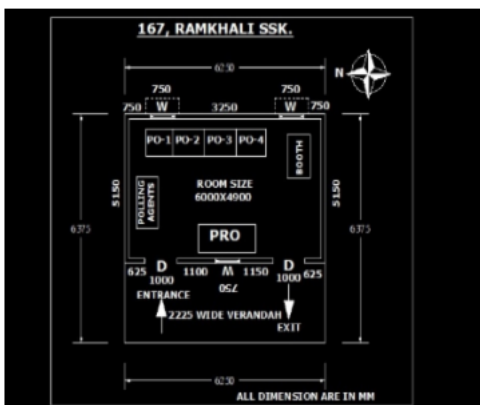

নির্বাচক নিবন্ধন আধিকারিকের স্বাক্ষর

Nazri Naksha

Google Map View

Polling Station Building Front View

Polling Station Front View

Cad View

Key MAP View

বিধানসভা নির্বাচনক্ষেত্রের নং, নাম : 212-পটাশপুর
ভাগ নং, নাম : 1-আমগাছিয়া (আংশিক) উত্তরাংশ