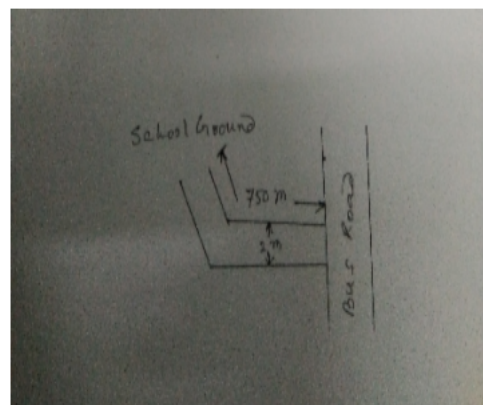

নির্বাচক নিবন্ধন আধিকারিকের স্বাক্ষর

Nazri Naksha

Google Map View

Polling Station Building Front View

Polling Station Front View

Cad View

Key MAP View

1 নাম : হরেন্দ্রনাথ গিরি পিতার নাম: নলিনী গিরি বাড়ির নং : n0066 বয়স : 67 লিঙ্গ : পুরুষ	WB/32/215/090081	ফটো উপলব্ধ	2 নাম : বুলবালা গিরি স্বামীর নাম: অতুল গিরি বাড়ির নং : n0068 বয়স : 56 লিঙ্গ : মহিলা	WB/32/215/090472	ফটো উপলব্ধ	3 নাম : অঞ্জলী গিরি স্বামীর নাম: পরেশ গিরি বাড়ির নং : n0068 বয়স : 60 লিঙ্গ : মহিলা	WB/32/215/090400	ফটো উপলব্ধ
4 নাম : বিশ্বনাথ গিরি পিতার নাম: পুলিন চন্দ্র গিরি বাড়ির নং : n0068 বয়স : 39 লিঙ্গ : পুরুষ	WRJ1267533	ফটো উপলব্ধ	5 নাম : পুলিন চন্দ্র গিরি পিতার নাম: গোপাল গিরি বাড়ির নং : n0068 বয়স : 64 লিঙ্গ : পুরুষ	WB/32/215/090402	ফটো উপলব্ধ	6 নাম : অতুলচন্দ্র গিরি পিতার নাম: গোপাল গিরি বাড়ির নং : n0068 বয়স : 67 লিঙ্গ : পুরুষ	WB/32/215/090471	ফটো উপলব্ধ
7 নাম : মালতী রাণী গিরি স্বামীর নাম: পবনচন্দ্র গিরি বাড়ির নং : n0067 বয়স : 40 লিঙ্গ : মহিলা	LJF2086916	ফটো উপলব্ধ	8 নাম : প্রভাতীরানী গিরি স্বামীর নাম: স্বপন গিরি বাড়ির নং : n0067 বয়স : 52 লিঙ্গ : মহিলা	WB/32/215/090232	ফটো উপলব্ধ	9 নাম : পবনকুমার গিরি পিতার নাম: রাজেন্দ্র গিরি বাড়ির নং : n0067 বয়স : 53 লিঙ্গ : পুরুষ	WB/32/215/090612	ফটো উপলব্ধ
10 নাম : কার্তিক গিরি পিতার নাম: তপন গিরি বাড়ির নং : n0067 বয়স : 31 লিঙ্গ : পুরুষ	WRJ1433887	ফটো উপলব্ধ	11 নাম : ফুলকুমারী গিরি স্বামীর নাম: তপন গিরি বাড়ির নং : n0067 বয়স : 56 লিঙ্গ : মহিলা	WB/32/215/090678	ফটো উপলব্ধ	12 নাম : খুকুরানী গিরি স্বামীর নাম: খোকন গিরি বাড়ির নং : n0067 বয়স : 60 লিঙ্গ : মহিলা	WB/32/215/090680	ফটো উপলব্ধ
13 নাম : স্বপনকুমার গিরি পিতার নাম: রাজেন্দ্র গিরি বাড়ির নং : n0067 বয়স : 56 লিঙ্গ : পুরুষ	WRJ2308799	ফটো উপলব্ধ	14 নাম : তপনকুমার গিরি পিতার নাম: রাজেন্দ্র গিরি বাড়ির নং : n0067 বয়স : 62 লিঙ্গ : পুরুষ	WB/32/215/090496	ফটো উপলব্ধ	15 নাম : চঞ্চলা গিরি স্বামীর নাম: রাজেন্দ্র গিরি বাড়ির নং : n0067 বয়স : 80 লিঙ্গ : মহিলা	WB/32/215/090681	ফটো উপলব্ধ
16 নাম : পুষ্পেন্দু গিরি পিতার নাম: বরেন্দ্র নাথ গিরি বাড়ির নং : n0066 বয়স : 35 লিঙ্গ : পুরুষ	WRJ1267442	ফটো উপলব্ধ	17 নাম : মামনী গিরি স্বামীর নাম: শক্তিপদ গিরি বাড়ির নং : n0066 বয়স : 39 লিঙ্গ : মহিলা	WRJ0056234	ফটো উপলব্ধ	18 নাম : শক্তিপদ গিরি পিতার নাম: ধীরেন্দ্র নাথ গিরি বাড়ির নং : n0066 বয়স : 46 লিঙ্গ : পুরুষ	LJF1295971	ফটো উপলব্ধ
19 নাম : শিবানী গিরি স্বামীর নাম: সুরেন্দ্র গিরি বাড়ির নং : n0066 বয়স : 48 লিঙ্গ : মহিলা	LJF1296680	ফটো উপলব্ধ	20 নাম : অনিতা গিরি স্বামীর নাম: বিষ্ণুপদ গিরি বাড়ির নং : n0066 বয়স : 44 লিঙ্গ : মহিলা	LJF2086650	ফটো উপলব্ধ	21 নাম : বিষ্ণুপদ গিরি পিতার নাম: ধীরেন্দ্র গিরি বাড়ির নং : n0066 বয়স : 52 লিঙ্গ : পুরুষ	WB/32/215/090377	ফটো উপলব্ধ
22 নাম : নুপুর গিরি স্বামীর নাম: বরেন্দ্র গিরি বাড়ির নং : n0066 বয়স : 56 লিঙ্গ : মহিলা	WB/32/215/090601	ফটো উপলব্ধ	23 নাম : পুরবী গিরি স্বামীর নাম: ধীরেন্দ্র গিরি বাড়ির নং : n0066 বয়স : 64 লিঙ্গ : মহিলা	WB/32/215/090599	ফটো উপলব্ধ	24 নাম : বাসন্তী গিরি স্বামীর নাম: হরেন্দ্র গিরি বাড়ির নং : n0066 বয়স : 65 লিঙ্গ : মহিলা	WB/32/215/090600	ফটো উপলব্ধ
25 নাম : সুরেন্দ্রনাথ গিরি পিতার নাম: নলিনী গিরি বাড়ির নং : n0066 বয়স : 52 লিঙ্গ : পুরুষ	WB/32/215/090376	ফটো উপলব্ধ	26 নাম : বরেন্দ্রনাথ গিরি পিতার নাম: নলিনী গিরি বাড়ির নং : n0066 বয়স : 64 লিঙ্গ : পুরুষ	WB/32/215/090639	ফটো উপলব্ধ	27 নাম : দীপালী গিরি স্বামীর নাম: হরিপদ গিরি বাড়ির নং : n0066 বয়স : 32 লিঙ্গ : মহিলা	WRJ1433986	ফটো উপলব্ধ
28 নাম : হরিপদ গিরি পিতার নাম: হরেন্দ্রনাথ গিরি বাড়ির নং : n0066 বয়স : 40 লিঙ্গ : পুরুষ	LJF2086924	ফটো উপলব্ধ	29 নাম : সংঘমিত্রা গিরি স্বামীর নাম: মুক্তিপদ গিরি বাড়ির নং : n0066 বয়স : 35 লিঙ্গ : মহিলা	WRJ1433978	ফটো উপলব্ধ	30 নাম : মুক্তিপদ গিরি পিতার নাম: হরেন্দ্রনাথ গিরি বাড়ির নং : n0066 বয়স : 44 লিঙ্গ : পুরুষ	LJF1508399	ফটো উপলব্ধ