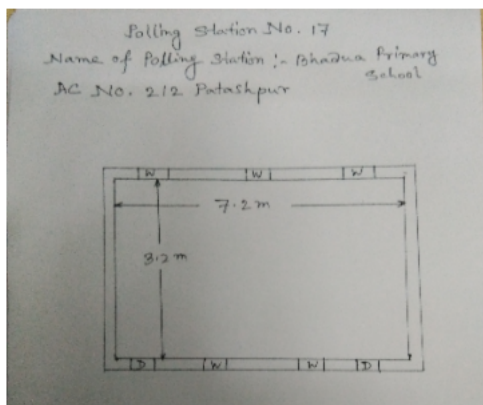

নির্বাচক নিবন্ধন আধিকারিকের স্বাক্ষর

Nazri Naksha

Google Map View

Polling Station Building Front View

Polling Station Front View

Cad View

Key MAP View

1 নাম : হরেন্দ্রনাথ গিরি পিতার নাম: নলিনী গিরি বাড়ির নং : n0066 বয়স : 67 লিঙ্গ : পুরুষ	WB/32/215/090081	ফটো উপলব্ধ	2 নাম : বুলবালা গিরি স্বামীর নাম: অতুল গিরি বাড়ির নং : n0068 বয়স : 56 লিঙ্গ : মহিলা	WB/32/215/090472	ফটো উপলব্ধ	3 নাম : অঞ্জলী গিরি স্বামীর নাম: পরেশ গিরি বাড়ির নং : n0068 বয়স : 60 লিঙ্গ : মহিলা	WB/32/215/090400	ফটো উপলব্ধ
4 নাম : বিশ্বনাথ গিরি পিতার নাম: পুলিন চন্দ্র গিরি বাড়ির নং : n0068 বয়স : 39 লিঙ্গ : পুরুষ	WRJ1267533	ফটো উপলব্ধ	5 নাম : পুলিন চন্দ্র গিরি পিতার নাম: গোপাল গিরি বাড়ির নং : n0068 বয়স : 64 লিঙ্গ : পুরুষ	WB/32/215/090402	ফটো উপলব্ধ	6 নাম : অতুলচন্দ্র গিরি পিতার নাম: গোপাল গিরি বাড়ির নং : n0068 বয়স : 67 লিঙ্গ : পুরুষ	WB/32/215/090471	ফটো উপলব্ধ
7 নাম : মালতী রাণী গিরি স্বামীর নাম: পবনচন্দ্র গিরি বাড়ির নং : n0067 বয়স : 40 লিঙ্গ : মহিলা	LJF2086916	ফটো উপলব্ধ	8 নাম : প্রভাতীরানী গিরি স্বামীর নাম: স্বপন গিরি বাড়ির নং : n0067 বয়স : 52 লিঙ্গ : মহিলা	WB/32/215/090232	ফটো উপলব্ধ	9 নাম : পবনকুমার গিরি পিতার নাম: রাজেন্দ্র গিরি বাড়ির নং : n0067 বয়স : 53 লিঙ্গ : পুরুষ	WB/32/215/090612	ফটো উপলব্ধ
10 নাম : কার্তিক গিরি পিতার নাম: তপন গিরি বাড়ির নং : n0067 বয়স : 31 লিঙ্গ : পুরুষ	WRJ1433887	ফটো উপলব্ধ	11 নাম : ফুলকুমারী গিরি স্বামীর নাম: তপন গিরি বাড়ির নং : n0067 বয়স : 56 লিঙ্গ : মহিলা	WB/32/215/090678	ফটো উপলব্ধ	12 নাম : খুকুরানী গিরি স্বামীর নাম: খোকন গিরি বাড়ির নং : n0067 বয়স : 60 লিঙ্গ : মহিলা	WB/32/215/090680	ফটো উপলব্ধ
13 নাম : স্বপনকুমার গিরি পিতার নাম: রাজেন্দ্র গিরি বাড়ির নং : n0067 বয়স : 56 লিঙ্গ : পুরুষ	WRJ2308799	ফটো উপলব্ধ	14 নাম : তপনকুমার গিরি পিতার নাম: রাজেন্দ্র গিরি বাড়ির নং : n0067 বয়স : 62 লিঙ্গ : পুরুষ	WB/32/215/090496	ফটো উপলব্ধ	15 নাম : চঞ্চলা গিরি স্বামীর নাম: রাজেন্দ্র গিরি বাড়ির নং : n0067 বয়স : 80 লিঙ্গ : মহিলা	WB/32/215/090681	ফটো উপলব্ধ
16 নাম : পুষ্পেন্দু গিরি পিতার নাম: বরেন্দ্র নাথ গিরি বাড়ির নং : n0066 বয়স : 35 লিঙ্গ : পুরুষ	WRJ1267442	ফটো উপলব্ধ	17 নাম : মামনী গিরি স্বামীর নাম: শক্তিপদ গিরি বাড়ির নং : n0066 বয়স : 39 লিঙ্গ : মহিলা	WRJ0056234	ফটো উপলব্ধ	18 নাম : শক্তিপদ গিরি পিতার নাম: ধীরেন্দ্র নাথ গিরি বাড়ির নং : n0066 বয়স : 46 লিঙ্গ : পুরুষ	LJF1295971	ফটো উপলব্ধ
19 নাম : শিবানী গিরি স্বামীর নাম: সুরেন্দ্র গিরি বাড়ির নং : n0066 বয়স : 48 লিঙ্গ : মহিলা	LJF1296680	ফটো উপলব্ধ	20 নাম : অনিতা গিরি স্বামীর নাম: বিষ্ণুপদ গিরি বাড়ির নং : n0066 বয়স : 44 লিঙ্গ : মহিলা	LJF2086650	ফটো উপলব্ধ	21 নাম : বিষ্ণুপদ গিরি পিতার নাম: ধীরেন্দ্র গিরি বাড়ির নং : n0066 বয়স : 52 লিঙ্গ : পুরুষ	WB/32/215/090377	ফটো উপলব্ধ
22 নাম : নুপুর গিরি স্বামীর নাম: বরেন্দ্র গিরি বাড়ির নং : n0066 বয়স : 56 লিঙ্গ : মহিলা	WB/32/215/090601	ফটো উপলব্ধ	23 নাম : পুরবী গিরি স্বামীর নাম: ধীরেন্দ্র গিরি বাড়ির নং : n0066 বয়স : 64 লিঙ্গ : মহিলা	WB/32/215/090599	ফটো উপলব্ধ	24 নাম : বাসন্তী গিরি স্বামীর নাম: হরেন্দ্র গিরি বাড়ির নং : n0066 বয়স : 65 লিঙ্গ : মহিলা	WB/32/215/090600	ফটো উপলব্ধ
25 নাম : সুরেন্দ্রনাথ গিরি পিতার নাম: নলিনী গিরি বাড়ির নং : n0066 বয়স : 52 লিঙ্গ : পুরুষ	WB/32/215/090376	ফটো উপলব্ধ	26 নাম : বরেন্দ্রনাথ গিরি পিতার নাম: নলিনী গিরি বাড়ির নং : n0066 বয়স : 64 লিঙ্গ : পুরুষ	WB/32/215/090639	ফটো উপলব্ধ	27 নাম : দীপালী গিরি স্বামীর নাম: হরিপদ গিরি বাড়ির নং : n0066 বয়স : 32 লিঙ্গ : মহিলা	WRJ1433986	ফটো উপলব্ধ
28 নাম : হরিপদ গিরি পিতার নাম: হরেন্দ্রনাথ গিরি বাড়ির নং : n0066 বয়স : 40 লিঙ্গ : পুরুষ	LJF2086924	ফটো উপলব্ধ	29 নাম : সংঘমিত্রা গিরি স্বামীর নাম: মুক্তিপদ গিরি বাড়ির নং : n0066 বয়স : 35 লিঙ্গ : মহিলা	WRJ1433978	ফটো উপলব্ধ	30 নাম : মুক্তিপদ গিরি পিতার নাম: হরেন্দ্রনাথ গিরি বাড়ির নং : n0066 বয়স : 44 লিঙ্গ : পুরুষ	LJF1508399	ফটো উপলব্ধ