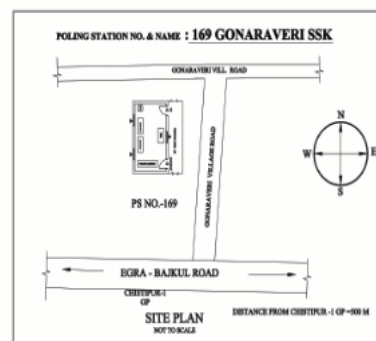

নির্বাচক নিবন্ধন আধিকারিকের স্বাক্ষর

Nazri Naksha

Google Map View

Polling Station Building Front View

Polling Station Front View

Cad View

Key MAP View

1 নাম : গৌরাজ আদক পিতার নাম: বিজয় আদক বাড়ির নং : n0028 বয়স : 68 লিঙ্গ : পুরুষ	WB/32/215/243252	ফটো উপলব্ধ	2 নাম : প্রতিমা আদক স্বামীর নাম: গৌরাজ আদক বাড়ির নং : n0028 বয়স : 64 লিঙ্গ : মহিলা	WB/32/215/243251	ফটো উপলব্ধ	3 নাম : অরবিন্দ আদক পিতার নাম: বিজয় আদক বাড়ির নং : n0028 বয়স : 63 লিঙ্গ : পুরুষ	WB/32/215/243414	ফটো উপলব্ধ
4 নাম : অর্চনা আদক স্বামীর নাম: অরবিন্দ আদক বাড়ির নং : n0028 বয়স : 55 লিঙ্গ : মহিলা	WB/32/215/243415	ফটো উপলব্ধ	5 নাম : অঞ্জন আদক পিতার নাম: অরবিন্দ আদক বাড়ির নং : n0028 বয়স : 35 লিঙ্গ : পুরুষ	WRJ1240803	ফটো উপলব্ধ	6 নাম : ঝন্টু আদক পিতার নাম: বিজয় আদক বাড়ির নং : n0028 বয়স : 51 লিঙ্গ : পুরুষ	WB/32/215/243782	ফটো উপলব্ধ
7 নাম : রীনারানী আদক স্বামীর নাম: ঝন্টু আদক বাড়ির নং : n0028 বয়স : 44 লিঙ্গ : মহিলা	LJF1884659	ফটো উপলব্ধ	8 নাম : শিবানী আদক স্বামীর নাম: আশিষ আদক বাড়ির নং : n0028 বয়স : 42 লিঙ্গ : মহিলা	WRJ1172790	ফটো উপলব্ধ	9 নাম : কৃষ্ণা অধিকারী আদক স্বামীর নাম: অঞ্জন আদক বাড়ির নং : এন0028 বয়স : 26 লিঙ্গ : মহিলা	WRJ2089910	ফটো উপলব্ধ
10 নাম : আশীষ আদক পিতার নাম: বিজয় আদক বাড়ির নং : n0028 বয়স : 45 লিঙ্গ : পুরুষ	LJF1884667	ফটো উপলব্ধ	11 নাম : সুদীপ্ত আদক পিতার নাম: ঝন্টু আদক বাড়ির নং : এন0028 বয়স : 23 লিঙ্গ : পুরুষ	WRJ2150563	ফটো উপলব্ধ	12 নাম : অমিত আদক পিতার নাম: অরবিন্দ আদক বাড়ির নং : এন0028 বয়স : 26 লিঙ্গ : পুরুষ	WRJ1888643	ফটো উপলব্ধ
13 নাম : উত্তম খাটুয়া পিতার নাম: সুবল চন্দ্র খাটুয়া বাড়ির নং : এন0062 বয়স : 28 লিঙ্গ : পুরুষ	WRJ1888544	ফটো উপলব্ধ	14 নাম : বলরাম খাটুয়া পিতার নাম: অমল্য খাটুয়া বাড়ির নং : n0063 বয়স : 44 লিঙ্গ : পুরুষ	LJF1885169	ফটো উপলব্ধ	15 নাম : নির্মল খাটুয়া পিতার নাম: ক্ষুদিরাম খাটুয়া বাড়ির নং : n0049 বয়স : 55 লিঙ্গ : পুরুষ	WRJ2310233	ফটো উপলব্ধ
16 নাম : নিতাই চন্দ্র খাটুয়া পিতার নাম: অমল্য খাটুয়া বাড়ির নং : n0063 বয়স : 53 লিঙ্গ : পুরুষ	WB/32/215/243463	ফটো উপলব্ধ	17 নাম : মঞ্জু খাটুয়া স্বামীর নাম: নির্মল খাটুয়া বাড়ির নং : n0049 বয়স : 46 লিঙ্গ : মহিলা	LJF1343631	ফটো উপলব্ধ	18 নাম : কানাইলাল খাটুয়া পিতার নাম: দ্বারিকানাথ খাটুয়া বাড়ির নং : n0059 বয়স : 73 লিঙ্গ : পুরুষ	WB/32/215/243193	ফটো উপলব্ধ
19 নাম : সুমন খাটুয়া পিতার নাম: নির্মল খাটুয়া বাড়ির নং : n0049 বয়স : 27 লিঙ্গ : পুরুষ	WRJ1817733	ফটো উপলব্ধ	20 নাম : কাজল খাটুয়া স্বামীর নাম: অমল কুমার খাটুয়া বাড়ির নং : n0049 বয়স : 54 লিঙ্গ : মহিলা	WB/32/215/243738	ফটো উপলব্ধ	21 নাম : সুবল চন্দ্র খাটুয়া পিতার নাম: কার্তিক খাটুয়া বাড়ির নং : n0062 বয়স : 68 লিঙ্গ : পুরুষ	WB/32/215/243462	ফটো উপলব্ধ
22 নাম : পুষ্পেন্দ্র খাটুয়া পিতার নাম: হরেকৃষ্ণ খাটুয়া বাড়ির নং : এন0046 বয়স : 26 লিঙ্গ : পুরুষ	WRJ1888684	ফটো উপলব্ধ	23 নাম : মধুসূদন গিরি পিতার নাম: সন্তোষ গিরি বাড়ির নং : এন0047 বয়স : 24 লিঙ্গ : পুরুষ	WRJ2078574	ফটো উপলব্ধ	24 নাম : আঙ্গুর খাটুয়া স্বামীর নাম: সুকুমার খাটুয়া বাড়ির নং : n0051 বয়স : 54 লিঙ্গ : মহিলা	WRJ2062560	ফটো উপলব্ধ
25 নাম : ফটিক চন্দ্র খাটুয়া পিতার নাম: পটলচন্দ্র খাটুয়া বাড়ির নং : n0064 বয়স : 46 লিঙ্গ : পুরুষ	LJF1343284	ফটো উপলব্ধ	26 নাম : মৌমিতা খাটুয়া পিতার নাম: নিতাই চন্দ্র খাটুয়া বাড়ির নং : এন0063 বয়স : 22 লিঙ্গ : মহিলা	WRJ2280402	ফটো উপলব্ধ	27 নাম : প্রভাস প্রধান পিতার নাম: ভাগবত প্রধান বাড়ির নং : n0065 বয়স : 68 লিঙ্গ : পুরুষ	WB/32/215/243429	ফটো উপলব্ধ
28 নাম : মাধবী প্রধান স্বামীর নাম: প্রভাস প্রধান বাড়ির নং : n0065 বয়স : 63 লিঙ্গ : মহিলা	WB/32/215/243353	ফটো উপলব্ধ	29 নাম : শুকদেব প্রধান পিতার নাম: প্রভাস প্রধান বাড়ির নং : n0065 বয়স : 44 লিঙ্গ : পুরুষ	LJF1885409	ফটো উপলব্ধ	30 নাম : সুমিতা প্রধান স্বামীর নাম: শুকদেব প্রধান বাড়ির নং : n0065 বয়স : 42 লিঙ্গ : মহিলা	LJF2142248	ফটো উপলব্ধ