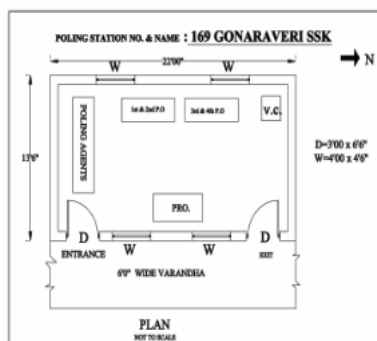

নির্বাচক নিবন্ধন আধিকারিকের স্বাক্ষর

Nazri Naksha

Google Map View

Polling Station Building Front View

Polling Station Front View

Cad View

Key MAP View

1 নাম : গৌরাজ আদক পিতার নাম: বিজয় আদক বাড়ির নং : n0028 বয়স : 68 লিঙ্গ : পুরুষ	WB/32/215/243252	ফটো উপলব্ধ	2 নাম : প্রতিমা আদক স্বামীর নাম: গৌরাজ আদক বাড়ির নং : n0028 বয়স : 64 লিঙ্গ : মহিলা	WB/32/215/243251	ফটো উপলব্ধ	3 নাম : অরবিন্দ আদক পিতার নাম: বিজয় আদক বাড়ির নং : n0028 বয়স : 63 লিঙ্গ : পুরুষ	WB/32/215/243414	ফটো উপলব্ধ
4 নাম : অর্চনা আদক স্বামীর নাম: অরবিন্দ আদক বাড়ির নং : n0028 বয়স : 55 লিঙ্গ : মহিলা	WB/32/215/243415	ফটো উপলব্ধ	5 নাম : অঞ্জন আদক পিতার নাম: অরবিন্দ আদক বাড়ির নং : n0028 বয়স : 35 লিঙ্গ : পুরুষ	WRJ1240803	ফটো উপলব্ধ	6 নাম : ঝন্টু আদক পিতার নাম: বিজয় আদক বাড়ির নং : n0028 বয়স : 51 লিঙ্গ : পুরুষ	WB/32/215/243782	ফটো উপলব্ধ
7 নাম : রীনারানী আদক স্বামীর নাম: ঝন্টু আদক বাড়ির নং : n0028 বয়স : 44 লিঙ্গ : মহিলা	LJF1884659	ফটো উপলব্ধ	8 নাম : শিবানী আদক স্বামীর নাম: আশিষ আদক বাড়ির নং : n0028 বয়স : 42 লিঙ্গ : মহিলা	WRJ1172790	ফটো উপলব্ধ	9 নাম : কৃষ্ণা অধিকারী আদক স্বামীর নাম: অঞ্জন আদক বাড়ির নং : এন0028 বয়স : 26 লিঙ্গ : মহিলা	WRJ2089910	ফটো উপলব্ধ
10 নাম : আশীষ আদক পিতার নাম: বিজয় আদক বাড়ির নং : n0028 বয়স : 45 লিঙ্গ : পুরুষ	LJF1884667	ফটো উপলব্ধ	11 নাম : সুদীপ্ত আদক পিতার নাম: ঝন্টু আদক বাড়ির নং : এন0028 বয়স : 23 লিঙ্গ : পুরুষ	WRJ2150563	ফটো উপলব্ধ	12 নাম : অমিত আদক পিতার নাম: অরবিন্দ আদক বাড়ির নং : এন0028 বয়স : 26 লিঙ্গ : পুরুষ	WRJ1888643	ফটো উপলব্ধ
13 নাম : উত্তম খাটুয়া পিতার নাম: সুবল চন্দ্র খাটুয়া বাড়ির নং : এন0062 বয়স : 28 লিঙ্গ : পুরুষ	WRJ1888544	ফটো উপলব্ধ	14 নাম : বলরাম খাটুয়া পিতার নাম: অমল্য খাটুয়া বাড়ির নং : n0063 বয়স : 44 লিঙ্গ : পুরুষ	LJF1885169	ফটো উপলব্ধ	15 নাম : নির্মল খাটুয়া পিতার নাম: ক্ষুদিরাম খাটুয়া বাড়ির নং : n0049 বয়স : 55 লিঙ্গ : পুরুষ	WRJ2310233	ফটো উপলব্ধ
16 নাম : নিতাই চন্দ্র খাটুয়া পিতার নাম: অমল্য খাটুয়া বাড়ির নং : n0063 বয়স : 53 লিঙ্গ : পুরুষ	WB/32/215/243463	ফটো উপলব্ধ	17 নাম : মঞ্জু খাটুয়া স্বামীর নাম: নির্মল খাটুয়া বাড়ির নং : n0049 বয়স : 46 লিঙ্গ : মহিলা	LJF1343631	ফটো উপলব্ধ	18 নাম : কানাইলাল খাটুয়া পিতার নাম: দ্বারিকানাথ খাটুয়া বাড়ির নং : n0059 বয়স : 73 লিঙ্গ : পুরুষ	WB/32/215/243193	ফটো উপলব্ধ
19 নাম : সুমন খাটুয়া পিতার নাম: নির্মল খাটুয়া বাড়ির নং : n0049 বয়স : 27 লিঙ্গ : পুরুষ	WRJ1817733	ফটো উপলব্ধ	20 নাম : কাজল খাটুয়া স্বামীর নাম: অমল কুমার খাটুয়া বাড়ির নং : n0049 বয়স : 54 লিঙ্গ : মহিলা	WB/32/215/243738	ফটো উপলব্ধ	21 নাম : সুবল চন্দ্র খাটুয়া পিতার নাম: কার্তিক খাটুয়া বাড়ির নং : n0062 বয়স : 68 লিঙ্গ : পুরুষ	WB/32/215/243462	ফটো উপলব্ধ
22 নাম : পুষ্পেন্দ্র খাটুয়া পিতার নাম: হরেকৃষ্ণ খাটুয়া বাড়ির নং : এন0046 বয়স : 26 লিঙ্গ : পুরুষ	WRJ1888684	ফটো উপলব্ধ	23 নাম : মধুসূদন গিরি পিতার নাম: সন্তোষ গিরি বাড়ির নং : এন0047 বয়স : 24 লিঙ্গ : পুরুষ	WRJ2078574	ফটো উপলব্ধ	24 নাম : আঙ্গুর খাটুয়া স্বামীর নাম: সুকুমার খাটুয়া বাড়ির নং : n0051 বয়স : 54 লিঙ্গ : মহিলা	WRJ2062560	ফটো উপলব্ধ
25 নাম : ফটিক চন্দ্র খাটুয়া পিতার নাম: পটলচন্দ্র খাটুয়া বাড়ির নং : n0064 বয়স : 46 লিঙ্গ : পুরুষ	LJF1343284	ফটো উপলব্ধ	26 নাম : মৌমিতা খাটুয়া পিতার নাম: নিতাই চন্দ্র খাটুয়া বাড়ির নং : এন0063 বয়স : 22 লিঙ্গ : মহিলা	WRJ2280402	ফটো উপলব্ধ	27 নাম : প্রভাস প্রধান পিতার নাম: ভাগবত প্রধান বাড়ির নং : n0065 বয়স : 68 লিঙ্গ : পুরুষ	WB/32/215/243429	ফটো উপলব্ধ
28 নাম : মাধবী প্রধান স্বামীর নাম: প্রভাস প্রধান বাড়ির নং : n0065 বয়স : 63 লিঙ্গ : মহিলা	WB/32/215/243353	ফটো উপলব্ধ	29 নাম : শুকদেব প্রধান পিতার নাম: প্রভাস প্রধান বাড়ির নং : n0065 বয়স : 44 লিঙ্গ : পুরুষ	LJF1885409	ফটো উপলব্ধ	30 নাম : সুমিতা প্রধান স্বামীর নাম: শুকদেব প্রধান বাড়ির নং : n0065 বয়স : 42 লিঙ্গ : মহিলা	LJF2142248	ফটো উপলব্ধ