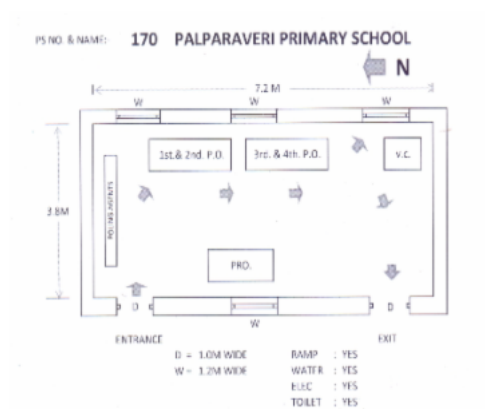

নির্বাচক নিবন্ধন আধিকারিকের স্বাক্ষর

Nazri Naksha

Google Map View

Polling Station Building Front View

Polling Station Front View

Cad View

Key MAP View

1 নাম : শ্যামলী আদক স্বামীর নাম: বিশ্বজিৎ আদক বাড়ির নং : n0006 বয়স : 28 লিঙ্গ : মহিলা	WRJ1818046 ফটো উপলব্ধ	2 নাম : জ্যোৎস্না আদক স্বামীর নাম: সুনীলকুমার আদক বাড়ির নং : n0007 বয়স : 61 লিঙ্গ : মহিলা	WB/32/215/246313 ফটো উপলব্ধ	3 নাম : কেকারাণী আদক স্বামীর নাম: কার্তিক আদক বাড়ির নং : n0006 বয়স : 59 লিঙ্গ : মহিলা	WB/32/215/246256 ফটো উপলব্ধ
4 নাম : বিশ্বজিৎ আদক পিতার নাম: কার্তিক চন্দ্র আদক বাড়ির নং : n0006 বয়স : 36 লিঙ্গ : পুরুষ	WRJ1391895 ফটো উপলব্ধ	5 নাম : কার্তিক চন্দ্র আদক পিতার নাম: জগন্নাথ আদক বাড়ির নং : n0006 বয়স : 63 লিঙ্গ : পুরুষ	WB/32/215/246255 ফটো উপলব্ধ	6 নাম : সুনীল কুমার আদক পিতার নাম: জগন্নাথ আদক বাড়ির নং : n0007 বয়স : 65 লিঙ্গ : পুরুষ	WB/32/215/246314 ফটো উপলব্ধ
7 নাম : রুপম আদক পিতার নাম: গোপাল আদক বাড়ির নং : এন0183 বয়স : 23 লিঙ্গ : পুরুষ	WRJ2147718 ফটো উপলব্ধ	8 নাম : সুরজিৎ আদক পিতার নাম: সুনিল আদক বাড়ির নং : n0007 বয়স : 36 লিঙ্গ : পুরুষ	WRJ1078872 ফটো উপলব্ধ	9 নাম : বিশ্বনাথ আদক পিতার নাম: বিষ্ণুপদ আদক বাড়ির নং : n0026 বয়স : 27 লিঙ্গ : পুরুষ	WRJ1819960 ফটো উপলব্ধ
10 নাম : অসিতবরণ আদক পিতার নাম: বিক্রম আদক বাড়ির নং : n0005 বয়স : 65 লিঙ্গ : পুরুষ	WRJ1932177 ফটো উপলব্ধ	11 নাম : বৈবস্বত আদক পিতার নাম: বোধায়ন আদক বাড়ির নং : এন0005 বয়স : 26 লিঙ্গ : পুরুষ	WRJ1894237 ফটো উপলব্ধ	12 নাম : লতিকা পাল(আদক) স্বামীর নাম: বোধায়ন আদক বাড়ির নং : n0005 বয়স : 60 লিঙ্গ : মহিলা	LJF1352277 ফটো উপলব্ধ
13 নাম : জয়ন্ত্রী আদক পিতার নাম: বোধায়ন আদক বাড়ির নং : এন0005 বয়স : 23 লিঙ্গ : মহিলা	WRJ2206506 ফটো উপলব্ধ	14 নাম : পারিজাত আদক পিতার নাম: অসিত বরন আদক বাড়ির নং : n0005 বয়স : 37 লিঙ্গ : পুরুষ	LJF2463131 ফটো উপলব্ধ	15 নাম : কবিতা আদক স্বামীর নাম: অসিত বরন আদক বাড়ির নং : n0005 বয়স : 61 লিঙ্গ : মহিলা	WB/32/215/246189 ফটো উপলব্ধ
16 নাম : বোধায়ন আদক পিতার নাম: বিক্রমচন্দ্র আদক বাড়ির নং : n0005 বয়স : 61 লিঙ্গ : পুরুষ	WB/32/215/246092 ফটো উপলব্ধ	17 নাম : পৌরী আদক (মাইতি) স্বামীর নাম: গণেশ মাইতি বাড়ির নং : n0005 বয়স : 68 লিঙ্গ : মহিলা	WB/32/215/246036 ফটো উপলব্ধ	18 নাম : অপর্ণা কর স্বামীর নাম: সুকুমার কর বাড়ির নং : এন0210 বয়স : 26 লিঙ্গ : মহিলা	WRJ1894526 ফটো উপলব্ধ
19 নাম : চিন্ময় কান্ডার পিতার নাম: ব্রহ্মানন্দ কান্ডার বাড়ির নং : এন0168 বয়স : 23 লিঙ্গ : পুরুষ	WRJ2144574 ফটো উপলব্ধ	20 নাম : বাণীরানী গুচ্ছাইৎ স্বামীর নাম: যতীন্দ্রনাথ গুচ্ছাইৎ বাড়ির নং : n0014 বয়স : 86 লিঙ্গ : মহিলা	WRJ1920453 ফটো উপলব্ধ	21 নাম : লক্ষণ কুমার গুচ্ছাইৎ পিতার নাম: যতীন্দ্রনাথ গুচ্ছাইৎ বাড়ির নং : n0014 বয়স : 64 লিঙ্গ : পুরুষ	WRJ1918499 ফটো উপলব্ধ
22 নাম : সমর চন্দ্র গুচ্ছাইৎ পিতার নাম: যতীন্দ্র গুচ্ছাইৎ বাড়ির নং : n0014 বয়স : 54 লিঙ্গ : পুরুষ	WB/32/215/246103 ফটো উপলব্ধ	23 নাম : ছায়া রানী গুচ্ছাইৎ স্বামীর নাম: লক্ষণ কুমার গুচ্ছাইৎ বাড়ির নং : n0014 বয়স : 53 লিঙ্গ : মহিলা	WRJ1918457 ফটো উপলব্ধ	24 নাম : অমর কুমার গুচ্ছাইৎ পিতার নাম: যতীন্দ্র গুচ্ছাইৎ বাড়ির নং : n0014 বয়স : 49 লিঙ্গ : পুরুষ	LJF1352418 ফটো উপলব্ধ
25 নাম : সীতা গুচ্ছাইৎ স্বামীর নাম: অমর কুমার গুচ্ছাইৎ বাড়ির নং : n0014 বয়স : 41 লিঙ্গ : মহিলা	LJF2463172 ফটো উপলব্ধ	26 নাম : শক্তিপদ গুচ্ছাইৎ পিতার নাম: জ্ঞানদাচরন গুচ্ছাইৎ বাড়ির নং : n0015 বয়স : 61 লিঙ্গ : পুরুষ	WB/32/215/246352 ফটো উপলব্ধ	27 নাম : প্রতিমারানী গুচ্ছাইৎ স্বামীর নাম: শক্তিপদ গুচ্ছাইৎ বাড়ির নং : n0015 বয়স : 58 লিঙ্গ : মহিলা	WB/32/215/246353 ফটো উপলব্ধ
28 নাম : শংকর প্রসাদ গুচ্ছাইৎ পিতার নাম: জ্ঞানদা চরন গুচ্ছাইৎ বাড়ির নং : n0015 বয়স : 56 লিঙ্গ : পুরুষ	WB/32/215/246354 ফটো উপলব্ধ	29 নাম : শকুন্তলা গুচ্ছাইৎ স্বামীর নাম: শংকর গুচ্ছাইৎ বাড়ির নং : n0015 বয়স : 54 লিঙ্গ : মহিলা	WB/32/215/246355 ফটো উপলব্ধ	30 নাম : বিষ্ণুপদ গুচ্ছাইৎ পিতার নাম: ক্ষুদিরাম গুচ্ছাইৎ বাড়ির নং : n0016 বয়স : 58 লিঙ্গ : পুরুষ	WRJ2374163 ফটো উপলব্ধ