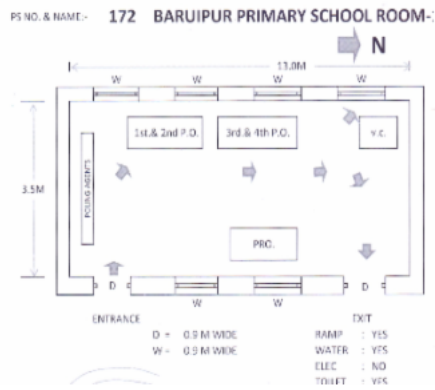

নির্বাচক নিবন্ধন আধিকারিকের স্বাক্ষর

Nazri Naksha

Google Map View

Polling Station Building Front View

Polling Station Front View

Cad View

Key MAP View

বিধানসভা নির্বাচনক্ষেত্রের নং, নাম : 212-পটাশপুর
ভাগ নং, নাম : 1-বারুইপুর (আংশিক) ঘোলাপাড়া বাদে বারুইপুর বাস-স্ট্যাণ্ড হইতে বড়পুকুর রাস্তার পশ্চিমাংশ