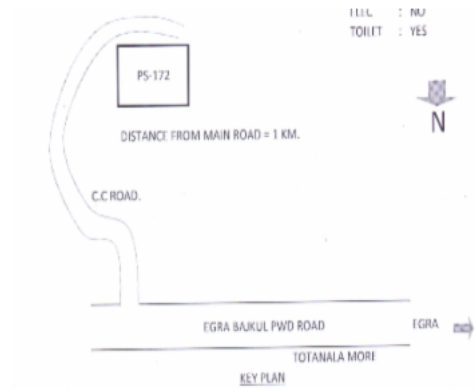

নির্বাচক নিবন্ধন আধিকারিকের স্বাক্ষর

Nazri Naksha

Google Map View

Polling Station Building Front View

Polling Station Front View

Cad View

Key MAP View

বিধানসভা নির্বাচনক্ষেত্রের নং, নাম : 212-পটাশপুর
ভাগ নং, নাম : 1-বারুইপুর (আংশিক) ঘোলাপাড়া বাদে বারুইপুর বাস-স্ট্যাণ্ড হইতে বড়পুকুর রাস্তার পশ্চিমাংশ