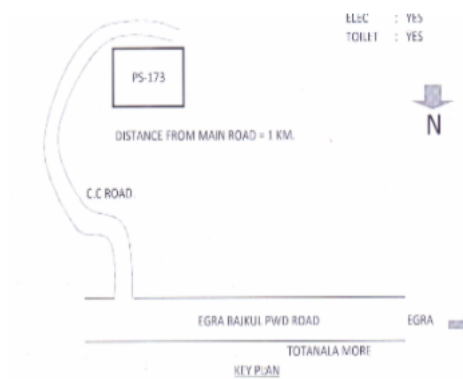

নির্বাচক নিবন্ধন আধিকারিকের স্বাক্ষর

Nazri Naksha

Google Map View

Polling Station Building Front View

Polling Station Front View

Cad View

Key MAP View

বিধানসভা নির্বাচনক্ষেত্রের নং, নাম : 212-পটাশপুর  
ভাগ নং, নাম : 1-বারুইপুর (আংশিক) ঘোলপাড়া বাদে বারুইপুর বাস-স্ট্যাণ্ড হইতে বড়পুকুর রাস্তার পূর্বাংশ