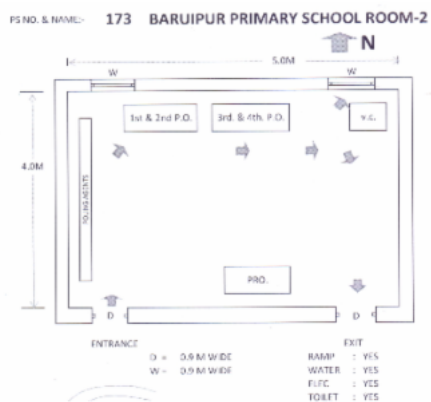

নির্বাচক নিবন্ধন আধিকারিকের স্বাক্ষর

Nazri Naksha

Google Map View

Polling Station Building Front View

Polling Station Front View

Cad View

Key MAP View

বিধানসভা নির্বাচনক্ষেত্রের নং, নাম : 212-পটাশপুর  
ভাগ নং, নাম : 1-বারুইপুর (আংশিক) ঘোলপাড়া বাদে বারুইপুর বাস-স্ট্যাণ্ড হইতে বড়পুকুর রাস্তার পূর্বাংশ