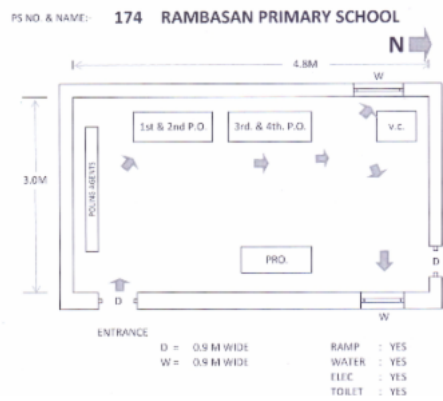

নির্বাচক নিবন্ধন আধিকারিকের স্বাক্ষর

Nazri Naksha

Google Map View

Polling Station Building Front View

Polling Station Front View

Cad View

Key MAP View

1 নাম : মমতা বাগ (মাইতি) স্বামীর নাম: টোকোন মাইতি বাড়ির নং : n0189 বয়স : 34 লিঙ্গ : মহিলা	WRJ1394220	ফটো উপলব্ধ	2 নাম : রাম করন পিতার নাম: ক্ষুদিরাম করন বাড়ির নং : n0003 বয়স : 65 লিঙ্গ : পুরুষ	LJF2359040	ফটো উপলব্ধ	3 নাম : পুষ্প করন স্বামীর নাম: রাম করন বাড়ির নং : n0003 বয়স : 59 লিঙ্গ : মহিলা	WB/32/215/273124	ফটো উপলব্ধ
4 নাম : মিলন করন পিতার নাম: রাম করন বাড়ির নং : n0003 বয়স : 39 লিঙ্গ : পুরুষ	LJF2310605	ফটো উপলব্ধ	5 নাম : তুলসী করন স্বামীর নাম: মিলন করন বাড়ির নং : n0003 বয়স : 35 লিঙ্গ : মহিলা	WRJ1241900	ফটো উপলব্ধ	6 নাম : মিঠুন করন পিতার নাম: রাম করন বাড়ির নং : n0003 বয়স : 33 লিঙ্গ : পুরুষ	WRJ1394204	ফটো উপলব্ধ
7 নাম : সঞ্জীব কুমার খাটুয়া পিতার নাম: সুকুমার খাটুয়া বাড়ির নং : n0119 বয়স : 28 লিঙ্গ : পুরুষ	WRJ1743426	ফটো উপলব্ধ	8 নাম : মাস্পী খাটুয়া স্বামীর নাম: শিব প্রসাদ খাটুয়া বাড়ির নং : এন0117 বয়স : 25 লিঙ্গ : মহিলা	WRJ2200335	ফটো উপলব্ধ	9 নাম : সঞ্জীব জানা পিতার নাম: কানাইলাল জানা বাড়ির নং : n0016 বয়স : 32 লিঙ্গ : পুরুষ	WRJ1394196	ফটো উপলব্ধ
10 নাম : খগেন জানা পিতার নাম: অধর জানা বাড়ির নং : n0014 বয়স : 51 লিঙ্গ : পুরুষ	LJF2359065	ফটো উপলব্ধ	11 নাম : রুমা জানা স্বামীর নাম: সৌমেন জানা বাড়ির নং : n0015 বয়স : 32 লিঙ্গ : মহিলা	WRJ1487172	ফটো উপলব্ধ	12 নাম : মাস্পি জানা পিতার নাম: শক্তি পদ জানা বাড়ির নং : এন0005 বয়স : 21 লিঙ্গ : মহিলা	WRJ2288447	ফটো উপলব্ধ
13 নাম : গৌতম জানা পিতার নাম: রামপদ জানা বাড়ির নং : n0009 বয়স : 47 লিঙ্গ : পুরুষ	LJF1527605	ফটো উপলব্ধ	14 নাম : অঞ্জলী জানা স্বামীর নাম: কানাই লাল জানা বাড়ির নং : n0016 বয়স : 53 লিঙ্গ : মহিলা	WRJ2286565	ফটো উপলব্ধ	15 নাম : মনু জানা পিতার নাম: শরত জানা বাড়ির নং : n0012 বয়স : 67 লিঙ্গ : পুরুষ	WRJ2287167	ফটো উপলব্ধ
16 নাম : অপর্ণা দোলই জানা স্বামীর নাম: তাপস জানা বাড়ির নং : এন0013 বয়স : 24 লিঙ্গ : মহিলা	WRJ2103174	ফটো উপলব্ধ	17 নাম : অঞ্জনা দাস জানা স্বামীর নাম: বিমল জানা বাড়ির নং : এন0005 বয়স : 26 লিঙ্গ : মহিলা	WRJ2206738	ফটো উপলব্ধ	18 নাম : সৌরভ জানা পিতার নাম: নিতাই জানা বাড়ির নং : এন0168 বয়স : 24 লিঙ্গ : পুরুষ	WRJ2207314	ফটো উপলব্ধ
19 নাম : অরিন্দম জানা পিতার নাম: রতন জানা বাড়ির নং : এন0016 বয়স : 27 লিঙ্গ : পুরুষ	WRJ1890292	ফটো উপলব্ধ	20 নাম : টুম্পা জানা স্বামীর নাম: বাবলু জানা বাড়ির নং : এন0008 বয়স : 31 লিঙ্গ : মহিলা	WRJ1890201	ফটো উপলব্ধ	21 নাম : সুমিতা জানা স্বামীর নাম: রঞ্জন জানা বাড়ির নং : N0007 বয়স : 26 লিঙ্গ : মহিলা	WRJ2033058	ফটো উপলব্ধ
22 নাম : অতসী বেজ স্বামীর নাম: বিশ্বজিৎ বেজ বাড়ির নং : n0012 বয়স : 29 লিঙ্গ : মহিলা	WRJ1743491	ফটো উপলব্ধ	23 নাম : সন্ধ্যা জানা পিতার নাম: ভাকু চরন জানা বাড়ির নং : n0008 বয়স : 72 লিঙ্গ : মহিলা	WB/32/215/273136	ফটো উপলব্ধ	24 নাম : আশিষ কুমার জানা পিতার নাম: রামপদ জানা বাড়ির নং : n0009 বয়স : 40 লিঙ্গ : পুরুষ	WRJ1174457	ফটো উপলব্ধ
25 নাম : বুদ্ধদেব জানা পিতার নাম: প্রফুল্ল জানা বাড়ির নং : n0008 বয়স : 31 লিঙ্গ : পুরুষ	WRJ1487230	ফটো উপলব্ধ	26 নাম : বুদ্ধদেব জানা পিতার নাম: খগেন জানা বাড়ির নং : n0014 বয়স : 28 লিঙ্গ : পুরুষ	WRJ1818707	ফটো উপলব্ধ	27 নাম : জয়দেব জানা পিতার নাম: পল্টু জানা বাড়ির নং : n0008 বয়স : 28 লিঙ্গ : পুরুষ	WRJ1818723	ফটো উপলব্ধ
28 নাম : অমিত জানা পিতার নাম: ভীমচরন জানা বাড়ির নং : n0004 বয়স : 27 লিঙ্গ : পুরুষ	WRJ1820018	ফটো উপলব্ধ	29 নাম : খুকু জানা স্বামীর নাম: লক্ষন চন্দ্র জানা বাড়ির নং : n0008 বয়স : 59 লিঙ্গ : মহিলা	WB/32/215/273203	ফটো উপলব্ধ	30 নাম : বিশ্বজিৎ জানা পিতার নাম: খোকন চন্দ্র জানা বাড়ির নং : n0015 বয়স : 38 লিঙ্গ : পুরুষ	WRJ0739318	ফটো উপলব্ধ