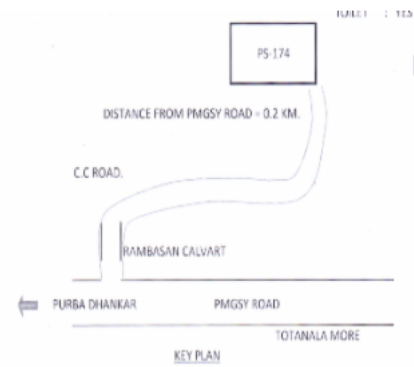

Key MAP View