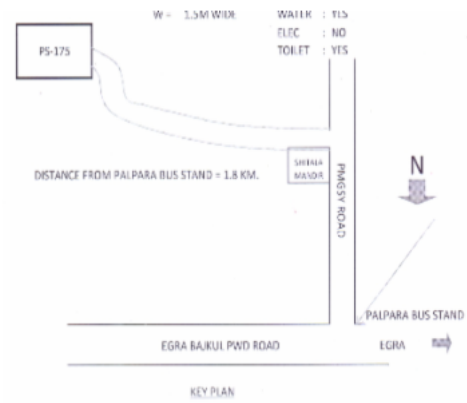

নির্বাচক নিবন্ধন আধিকারিকের স্বাক্ষর

Nazri Naksha

Google Map View

Polling Station Building Front View

Polling Station Front View

Cad View

Key MAP View

বিধানসভা নির্বাচনক্ষেত্রের নং, নাম : 212-পটাশপুর  
ভাগ নং, নাম : 1-মধ্য পালপাড়া (দক্ষিণ মধ্য পাড়া)