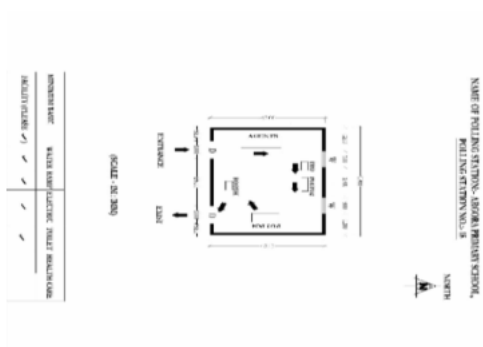

নির্বাচক নিবন্ধন আধিকারিকের স্বাক্ষর

Nazri Naksha

Google Map View

Polling Station Building Front View

Polling Station Front View

Cad View

Key MAP View

1 নাম : পৌরী আদক স্বামীর নাম: বাদল আদক বাড়ির নং : n0052 বয়স : 65 লিঙ্গ : মহিলা	WRJ2373892	ফটো উপলব্ধ	2 নাম : অনূপ আদক পিতার নাম: সুবল আদক বাড়ির নং : n0157 বয়স : 46 লিঙ্গ : পুরুষ	WRJ1513118	ফটো উপলব্ধ	3 নাম : জ্যোৎস্না আদক স্বামীর নাম: ফনীভূষণ আদক বাড়ির নং : n0055 বয়স : 44 লিঙ্গ : মহিলা	LJF1800036	ফটো উপলব্ধ
4 নাম : ফনীভূষণ আদক পিতার নাম: সুবল আদক বাড়ির নং : n0055 বয়স : 51 লিঙ্গ : পুরুষ	WB/32/215/000334	ফটো উপলব্ধ	5 নাম : শীলা আদক স্বামীর নাম: স্বপন আদক বাড়ির নং : n0055 বয়স : 50 লিঙ্গ : মহিলা	WB/32/215/000154	ফটো উপলব্ধ	6 নাম : স্বপন আদক পিতার নাম: সুবল আদক বাড়ির নং : n0055 বয়স : 55 লিঙ্গ : পুরুষ	WB/32/215/000351	ফটো উপলব্ধ
7 নাম : বৃন্দারানী আদক স্বামীর নাম: সুবল আদক বাড়ির নং : n0055 বয়স : 72 লিঙ্গ : মহিলা	WB/32/215/000153	ফটো উপলব্ধ	8 নাম : পামেলী আদক পিতার নাম: স্বপন আদক বাড়ির নং : এন0055 বয়স : 21 লিঙ্গ : মহিলা	WRJ2330660	ফটো উপলব্ধ	9 নাম : কল্যাণী আদক পিতার নাম: কমল আদক বাড়ির নং : n0054 বয়স : 34 লিঙ্গ : মহিলা	WRJ1434125	ফটো উপলব্ধ
10 নাম : অঞ্জনা আদক স্বামীর নাম: কমল আদক বাড়ির নং : n0054 বয়স : 62 লিঙ্গ : মহিলা	WB/32/215/000195	ফটো উপলব্ধ	11 নাম : পুষ্প আদক স্বামীর নাম: যুগল আদক বাড়ির নং : n0053 বয়স : 74 লিঙ্গ : মহিলা	WB/32/215/000155	ফটো উপলব্ধ	12 নাম : অর্চনা আদক স্বামীর নাম: বরুণ আদক বাড়ির নং : n0052 বয়স : 47 লিঙ্গ : মহিলা	LJF1270933	ফটো উপলব্ধ
13 নাম : বরুণ আদক পিতার নাম: বাদল আদক বাড়ির নং : n0052 বয়স : 50 লিঙ্গ : পুরুষ	WB/32/215/000533	ফটো উপলব্ধ	14 নাম : বিপুল আদক পিতার নাম: বরুণ আদক বাড়ির নং : N0052 বয়স : 27 লিঙ্গ : পুরুষ	WRJ1815463	ফটো উপলব্ধ	15 নাম : তরুণ কুমার আদক পিতার নাম: যুগলকিশোর আদক বাড়ির নং : n0053 বয়স : 50 লিঙ্গ : পুরুষ	LJF2054070	ফটো উপলব্ধ
16 নাম : বিবেক আদক পিতার নাম: বরুণ আদক বাড়ির নং : N0052 বয়স : 28 লিঙ্গ : পুরুষ	WRJ1707868	ফটো উপলব্ধ	17 নাম : সংগীতা আদক (কর) স্বামীর নাম: অনূপ আদক বাড়ির নং : n0157 বয়স : 35 লিঙ্গ : মহিলা	WRJ1620848	ফটো উপলব্ধ	18 নাম : কমল কৃষ্ণ আদক পিতার নাম: গুণধর আদক বাড়ির নং : n0054 বয়স : 67 লিঙ্গ : পুরুষ	WB/32/215/000370	ফটো উপলব্ধ
19 নাম : শুভময় আদক পিতার নাম: তরুণ কুমার আদক বাড়ির নং : এন0053 বয়স : 24 লিঙ্গ : পুরুষ	WRJ2079978	ফটো উপলব্ধ	20 নাম : সুমনা আদক পিতার নাম: কমল কৃষ্ণ আদক বাড়ির নং : এন0054 বয়স : 24 লিঙ্গ : মহিলা	WRJ2108322	ফটো উপলব্ধ	21 নাম : সুখেন্দু ওবা পিতার নাম: সূর্যকান্ত ওবা বাড়ির নং : n0115 বয়স : 25 লিঙ্গ : পুরুষ	WRJ2033165	ফটো উপলব্ধ
22 নাম : বাদল ওবা পিতার নাম: প্রসন্ন ওবা বাড়ির নং : n0115 বয়স : 64 লিঙ্গ : পুরুষ	WRJ1614577	ফটো উপলব্ধ	23 নাম : রাজা ওবা পিতার নাম: বাদল ওবা বাড়ির নং : N0157 বয়স : 27 লিঙ্গ : পুরুষ	WRJ1815422	ফটো উপলব্ধ	24 নাম : ইলা ওবা স্বামীর নাম: সূর্যকান্ত ওবা বাড়ির নং : n0115 বয়স : 43 লিঙ্গ : মহিলা	LJF1800051	ফটো উপলব্ধ
25 নাম : সূর্যকান্ত ওবা পিতার নাম: বাদল ওবা বাড়ির নং : n0115 বয়স : 46 লিঙ্গ : পুরুষ	LJF1562495	ফটো উপলব্ধ	26 নাম : কাঞ্চন ওবা স্বামীর নাম: বাদল ওবা বাড়ির নং : n0115 বয়স : 60 লিঙ্গ : মহিলা	WB/32/215/000518	ফটো উপলব্ধ	27 নাম : গীতা ওবা স্বামীর নাম: বাদল ওবা বাড়ির নং : n0115 বয়স : 62 লিঙ্গ : মহিলা	WB/32/215/000517	ফটো উপলব্ধ
28 নাম : শেফালী করন স্বামীর নাম: লক্ষ্মী কান্ত করন বাড়ির নং : n0098 বয়স : 45 লিঙ্গ : মহিলা	LJF1520378	ফটো উপলব্ধ	29 নাম : লক্ষ্মীকান্ত করন পিতার নাম: শরৎ করন বাড়ির নং : n0098 বয়স : 48 লিঙ্গ : পুরুষ	LJF1520840	ফটো উপলব্ধ	30 নাম : উজ্জ্বলা করন স্বামীর নাম: শরৎ করন বাড়ির নং : n0098 বয়স : 78 লিঙ্গ : মহিলা	WB/32/215/000162	ফটো উপলব্ধ