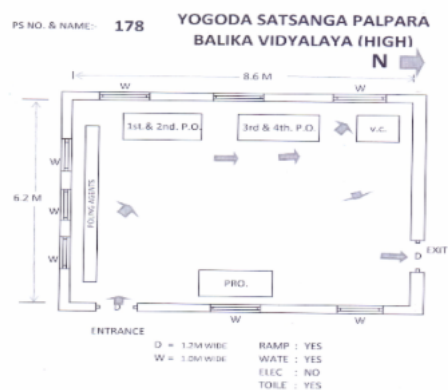

নির্বাচক নিবন্ধন আধিকারিকের স্বাক্ষর

Nazri Naksha

Google Map View

Polling Station Building Front View

Polling Station Front View

Cad View

Key MAP View

1 নাম : অসীমা রায় পিতার নাম: অভিজিত রায় বাড়ির নং : এন0088 বয়স : 24 লিঙ্গ : মহিলা	WRJ2073930 ফটো উপলব্ধ	2 নাম : শুভা রায় স্বামীর নাম: অভিজিৎ রায় বাড়ির নং : n0088 বয়স : 44 লিঙ্গ : মহিলা	LJF1888387 ফটো উপলব্ধ	3 নাম : অজিত কুমার রায় পিতার নাম: হেমন্ত কুমার রায় বাড়ির নং : n0088 বয়স : 74 লিঙ্গ : পুরুষ	WRJ1615525 ফটো উপলব্ধ
4 নাম : অদিতি রায় সিং স্বামীর নাম: পিন্টু সিং বাড়ির নং : n0088 বয়স : 35 লিঙ্গ : মহিলা	WRJ1615541 ফটো উপলব্ধ	5 নাম : অভিজিত রায় পিতার নাম: হেমন্ত রায় বাড়ির নং : n0088 বয়স : 61 লিঙ্গ : পুরুষ	WRJ1945427 ফটো উপলব্ধ	6 নাম : সাধনা রায় স্বামীর নাম: হেমন্ত রায় বাড়ির নং : n0088 বয়স : 91 লিঙ্গ : মহিলা	WRJ1945419 ফটো উপলব্ধ
7 নাম : দীপিকা রায় স্বামীর নাম: অজিত কুমার রায় বাড়ির নং : n0088 বয়স : 65 লিঙ্গ : মহিলা	WRJ1615533 ফটো উপলব্ধ	8 নাম : তাপসী খাটুয়া রায়মহাপাত্র স্বামীর নাম: রনজিৎ রায় মহাপাত্র বাড়ির নং : n0102 বয়স : 40 লিঙ্গ : মহিলা	LJF2461051 ফটো উপলব্ধ	9 নাম : বাবলু চন্দ পিতার নাম: বনমালী চন্দ বাড়ির নং : n0018 বয়স : 53 লিঙ্গ : পুরুষ	WRJ2360766 ফটো উপলব্ধ
10 নাম : শক্রয় চন্দ পিতার নাম: বনমালী চন্দ বাড়ির নং : n0018 বয়স : 59 লিঙ্গ : পুরুষ	WB/32/215/252390 ফটো উপলব্ধ	11 নাম : রেখা চন্দ স্বামীর নাম: শক্রয় চন্দ বাড়ির নং : n0018 বয়স : 50 লিঙ্গ : মহিলা	LJF1887744 ফটো উপলব্ধ	12 নাম : ভরত চন্দ পিতার নাম: বনমালী চন্দ বাড়ির নং : n0019 বয়স : 64 লিঙ্গ : পুরুষ	WB/32/215/252739 ফটো উপলব্ধ
13 নাম : শঙ্করী চন্দ স্বামীর নাম: ভরত চন্দ বাড়ির নং : n0019 বয়স : 55 লিঙ্গ : মহিলা	WB/32/215/252762 ফটো উপলব্ধ	14 নাম : অভিজিৎ চন্দ পিতার নাম: ভরত চন্দ বাড়ির নং : n0019 বয়স : 33 লিঙ্গ : পুরুষ	WRJ1396431 ফটো উপলব্ধ	15 নাম : সঞ্জীব সাহু পিতার নাম: কানাইলাল সাহু বাড়ির নং : n0009 বয়স : 49 লিঙ্গ : পুরুষ	LJF2463677 ফটো উপলব্ধ
16 নাম : তপন কুমার সাহু পিতার নাম: কানাইলাল সাহু বাড়ির নং : n0009 বয়স : 49 লিঙ্গ : পুরুষ	LJF2145035 ফটো উপলব্ধ	17 নাম : বলরাম জানা পিতার নাম: দিবাকর জানা বাড়ির নং : n0009 বয়স : 71 লিঙ্গ : পুরুষ	WB/32/215/252527 ফটো উপলব্ধ	18 নাম : অনিমা জানা স্বামীর নাম: বলরাম জানা বাড়ির নং : n0009 বয়স : 66 লিঙ্গ : মহিলা	WB/32/215/252368 ফটো উপলব্ধ
19 নাম : তনয় জানা পিতার নাম: বলরাম জানা বাড়ির নং : n0009 বয়স : 43 লিঙ্গ : পুরুষ	LJF2463503 ফটো উপলব্ধ	20 নাম : মালা জানা স্বামীর নাম: তনয় জানা বাড়ির নং : n0009 বয়স : 40 লিঙ্গ : মহিলা	WRJ1175983 ফটো উপলব্ধ	21 নাম : অনিন্দিতা জানা স্বামীর নাম: রঞ্জিত জানা বাড়ির নং : n0103 বয়স : 39 লিঙ্গ : মহিলা	LJF2396232 ফটো উপলব্ধ
E2 22 নাম : মালতী দে স্বামীর নাম: নন্দ গোপাল দে বাড়ির নং : n0040 বয়স : 69 লিঙ্গ : মহিলা	WRJ0760751 ফটো উপলব্ধ	23 নাম : সুস্মিতা জানা স্বামীর নাম: সুরজিত জানা বাড়ির নং : n0040 বয়স : 45 লিঙ্গ : মহিলা	LJF1887843 ফটো উপলব্ধ	24 নাম : সুরজিত জানা পিতার নাম: চিত্তরঞ্জন জানা বাড়ির নং : n0040 বয়স : 51 লিঙ্গ : পুরুষ	WB/32/215/252403 ফটো উপলব্ধ
25 নাম : পারুলরানী জানা স্বামীর নাম: চিত্তরঞ্জন জানা বাড়ির নং : n0040 বয়স : 74 লিঙ্গ : মহিলা	WB/32/215/252108 ফটো উপলব্ধ	26 নাম : চিত্তরঞ্জন জানা পিতার নাম: ভীম জানা বাড়ির নং : n0040 বয়স : 84 লিঙ্গ : পুরুষ	WB/32/215/252107 ফটো উপলব্ধ	27 নাম : রঞ্জন কুমার জানা পিতার নাম: গৌরহরি জানা বাড়ির নং : n0039 বয়স : 34 লিঙ্গ : পুরুষ	WRJ1303908 ফটো উপলব্ধ
28 নাম : সরস্বতী বেরা (জানা) স্বামীর নাম: রজত কুমার জানা বাড়ির নং : n0039 বয়স : 33 লিঙ্গ : মহিলা	WRJ1490143 ফটো উপলব্ধ	29 নাম : রজত কুমার জানা পিতার নাম: গৌরহরি জানা বাড়ির নং : n0039 বয়স : 38 লিঙ্গ : পুরুষ	WRJ0760710 ফটো উপলব্ধ	30 নাম : নীলিমা জানা স্বামীর নাম: গৌরহরি জানা বাড়ির নং : n0039 বয়স : 62 লিঙ্গ : মহিলা	WB/32/215/252628 ফটো উপলব্ধ