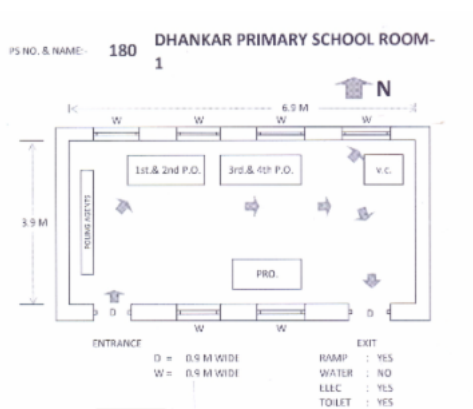

নির্বাচক নিবন্ধন আধিকারিকের স্বাক্ষর

Nazri Naksha

Google Map View

Polling Station Building Front View

Polling Station Front View

Cad View

Key MAP View

1 নাম : রুপসানা বিবি স্বামীর নাম : মফ মল্লিক বাড়ির নং : n0026 বয়স : 33 লিঙ্গ : মহিলা	WRJ1243518 ফটো উপলব্ধ	2 নাম : প্রশান্ত বেরা মায়ের নাম : সরস্বতী বেরা বাড়ির নং : n0076 বয়স : 27 লিঙ্গ : পুরুষ	WRJ1808021 ফটো উপলব্ধ	3 নাম : অমিতা আদক মাইতি স্বামীর নাম : সুকুমার মাইতি বাড়ির নং : n0128 বয়স : 35 লিঙ্গ : মহিলা	WRJ1490671 ফটো উপলব্ধ
4 নাম : রাজকুমার জানা পিতার নাম : বিজয় জানা বাড়ির নং : n0002 বয়স : 44 লিঙ্গ : পুরুষ	LJF1528108 ফটো উপলব্ধ	5 নাম : রাধিকারানী জানা স্বামীর নাম : অশোক কুমার জানা বাড়ির নং : n0002 বয়স : 45 লিঙ্গ : মহিলা	LJF1897602 ফটো উপলব্ধ	6 নাম : মামনী ঘাটা স্বামীর নাম : লক্ষন ঘাটা বাড়ির নং : n0002 বয়স : 53 লিঙ্গ : মহিলা	WB/32/215/276783 ফটো উপলব্ধ
7 নাম : মল্লিকাবালা ঘাটা স্বামীর নাম : বিমল ঘাটা বাড়ির নং : n0002 বয়স : 58 লিঙ্গ : মহিলা	WB/32/215/276781 ফটো উপলব্ধ	8 নাম : লক্ষ্মনচন্দ্র ঘাটা পিতার নাম : সূর্য ঘাটা বাড়ির নং : n0002 বয়স : 58 লিঙ্গ : পুরুষ	WB/32/215/276382 ফটো উপলব্ধ	9 নাম : নীলকণ্ঠ ঘাটা পিতার নাম : সুধীর ঘাটা বাড়ির নং : n0002 বয়স : 58 লিঙ্গ : পুরুষ	WB/32/215/276160 ফটো উপলব্ধ
10 নাম : শতাব্দী ঘাটা স্বামীর নাম : সৌমেন ঘাটা বাড়ির নং : n0002 বয়স : 43 লিঙ্গ : মহিলা	LJF2400828 ফটো উপলব্ধ	11 নাম : সৌমেন ঘাটা পিতার নাম : বিমলচন্দ্র ঘাটা বাড়ির নং : n0002 বয়স : 47 লিঙ্গ : পুরুষ	LJF1528231 ফটো উপলব্ধ	12 নাম : বিমলচন্দ্র ঘাটা পিতার নাম : সুধীর ঘাটা বাড়ির নং : n0002 বয়স : 68 লিঙ্গ : পুরুষ	WB/32/215/276559 ফটো উপলব্ধ
13 নাম : পার্থপ্রদীপ ঘাটা পিতার নাম : নীলকণ্ঠ ঘাটা বাড়ির নং : n0002 বয়স : 32 লিঙ্গ : পুরুষ	WRJ1490465 ফটো উপলব্ধ	14 নাম : পুতুল জানা স্বামীর নাম : রাজকুমার জানা বাড়ির নং : n0002 বয়স : 40 লিঙ্গ : মহিলা	LJF2402725 ফটো উপলব্ধ	15 নাম : সীতা ঘাটা স্বামীর নাম : সৌরভ ঘাটা বাড়ির নং : এন0002 বয়স : 25 লিঙ্গ : মহিলা	WRJ2169845 ফটো উপলব্ধ
16 নাম : সবুজ বরন ঘাটা পিতার নাম : লক্ষন চন্দ্র ঘাটা বাড়ির নং : এন0002 বয়স : 27 লিঙ্গ : পুরুষ	WRJ1859099 ফটো উপলব্ধ	17 নাম : সৌরভ ঘাটা পিতার নাম : লক্ষন ঘাটা বাড়ির নং : n0002 বয়স : 30 লিঙ্গ : পুরুষ	WRJ1564293 ফটো উপলব্ধ	18 নাম : তনুশ্রী ঘোষ ঘাটা স্বামীর নাম : পার্থপ্রদীপ ঘাটা বাড়ির নং : এন0002 বয়স : 22 লিঙ্গ : মহিলা	WRJ2270999 ফটো উপলব্ধ
19 নাম : সায়ন ঘাটা পিতার নাম : সৌমেন ঘাটা বাড়ির নং : এন0002 বয়স : 22 লিঙ্গ : পুরুষ	WRJ2269991 ফটো উপলব্ধ	20 নাম : শুভেন্দু জানা পিতার নাম : রাজকুমার জানা বাড়ির নং : এন0002 বয়স : 21 লিঙ্গ : পুরুষ	WRJ2350080 ফটো উপলব্ধ	21 নাম : দীপু জানা পিতার নাম : অনুপ জানা বাড়ির নং : এন0010 বয়স : 22 লিঙ্গ : মহিলা	WRJ2259885 ফটো উপলব্ধ
22 নাম : জিৎ জানা পিতার নাম : গৌরহরি জানা বাড়ির নং : এন0012 বয়স : 22 লিঙ্গ : পুরুষ	WRJ2269983 ফটো উপলব্ধ	23 নাম : বুদ্ধদেব জানা পিতার নাম : বিষ্ণুপদ জানা বাড়ির নং : n0010 বয়স : 25 লিঙ্গ : পুরুষ	WRJ2035764 ফটো উপলব্ধ	24 নাম : মায়াজানা পিতার নাম : রঞ্জন জানা বাড়ির নং : এন0010 বয়স : 24 লিঙ্গ : মহিলা	WRJ2259901 ফটো উপলব্ধ
25 নাম : বাপন জানা পিতার নাম : চন্দন জানা বাড়ির নং : এন0010 বয়স : 24 লিঙ্গ : পুরুষ	WRJ2269710 ফটো উপলব্ধ	26 নাম : অমল কুমার জানা পিতার নাম : নিরঞ্জন জানা বাড়ির নং : n0131 বয়স : 35 লিঙ্গ : পুরুষ	WRJ1174747 ফটো উপলব্ধ	27 নাম : সুদর্শন জানা পিতার নাম : গোবর্দন জানা বাড়ির নং : n0008 বয়স : 40 লিঙ্গ : পুরুষ	LJF2310993 ফটো উপলব্ধ
28 নাম : রামপদ জানা পিতার নাম : নিতাই জানা বাড়ির নং : n0005 বয়স : 36 লিঙ্গ : পুরুষ	WRJ1080696 ফটো উপলব্ধ	29 নাম : শ্রাবনী জানা স্বামীর নাম : দীপক কুমার জান বাড়ির নং : এন0006 বয়স : 40 লিঙ্গ : মহিলা	WRJ1859024 ফটো উপলব্ধ	30 নাম : মধুমিতা খাসকেল জানা স্বামীর নাম : অভিজিৎ জানা বাড়ির নং : এন0006 বয়স : 27 লিঙ্গ : মহিলা	WRJ2117802 ফটো উপলব্ধ