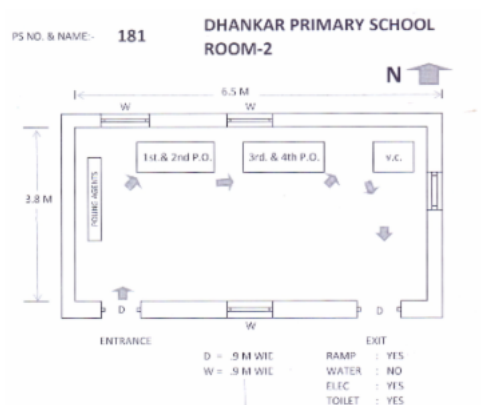

নির্বাচক নিবন্ধন আধিকারিকের স্বাক্ষর

Nazri Naksha

Google Map View

Polling Station Building Front View

Polling Station Front View

Cad View

Key MAP View

1 নাম : উমা জানা (ভূঞা) স্বামীর নাম: মহাদেব ভূঞা বাড়ির নং : n0103 বয়স : 41 লিঙ্গ : মহিলা	WRJ1176809 ফটো উপলব্ধ	2 নাম : মহাদেব ভূঞা পিতার নাম: গোবিন্দা প্রসাদ ভূঞা বাড়ির নং : n0103 বয়স : 54 লিঙ্গ : পুরুষ	WRJ1923192 ফটো উপলব্ধ	3 নাম : আশালতা ভূঞা স্বামীর নাম: গোবিন্দ ভূঞা বাড়ির নং : n0103 বয়স : 77 লিঙ্গ : মহিলা	WRJ1923176 ফটো উপলব্ধ
4 নাম : অশোক কুমার মাইতি পিতার নাম: বিজয় মাইতি বাড়ির নং : n0044 বয়স : 59 লিঙ্গ : পুরুষ	WRJ1925429 ফটো উপলব্ধ	5 নাম : মাধবীরানী মাইতি স্বামীর নাম: প্রভাত মাইতি বাড়ির নং : n0044 বয়স : 58 লিঙ্গ : মহিলা	WB/32/215/276163 ফটো উপলব্ধ	6 নাম : কমলা রানী মাইতি স্বামীর নাম: অশোক মাইতি বাড়ির নং : n0044 বয়স : 53 লিঙ্গ : মহিলা	WRJ1925411 ফটো উপলব্ধ
7 নাম : প্রভাত কুমার মাইতি পিতার নাম: বিজয় মাইতি বাড়ির নং : n0044 বয়স : 64 লিঙ্গ : পুরুষ	WRJ1916048 ফটো উপলব্ধ	8 নাম : শিখা যাশু স্বামীর নাম: অজিত যাশু বাড়ির নং : n0131 বয়স : 34 লিঙ্গ : মহিলা	WRJ1490945 ফটো উপলব্ধ	9 নাম : রনবীর যাশু পিতার নাম: শম্ভুনাথ যাশু বাড়ির নং : এন0134 বয়স : 22 লিঙ্গ : পুরুষ	WRJ2278430 ফটো উপলব্ধ
10 নাম : মনোরঞ্জন যাশু পিতার নাম: দেবেন্দ্রনাথ যাশু বাড়ির নং : n0134 বয়স : 52 লিঙ্গ : পুরুষ	WRJ1926252 ফটো উপলব্ধ	11 নাম : রঞ্জিত যাশু পিতার নাম: নিতাই যাশু বাড়ির নং : এন0131 বয়স : 26 লিঙ্গ : পুরুষ	WRJ1859347 ফটো উপলব্ধ	12 নাম : শম্ভুনাথ যাশু পিতার নাম: দেবেন্দ্রনাথ যাশু বাড়ির নং : n0134 বয়স : 47 লিঙ্গ : পুরুষ	LJF1356658 ফটো উপলব্ধ
13 নাম : সুমিতা যাশু স্বামীর নাম: মনোরঞ্জন যাশু বাড়ির নং : n0134 বয়স : 47 লিঙ্গ : মহিলা	LJF1356823 ফটো উপলব্ধ	14 নাম : মিতা যাশু স্বামীর নাম: তপন যাশু বাড়ির নং : n0131 বয়স : 39 লিঙ্গ : মহিলা	LJF2401396 ফটো উপলব্ধ	15 নাম : তপন যাশু পিতার নাম: নন্দলাল যাশু বাড়ির নং : n0131 বয়স : 48 লিঙ্গ : পুরুষ	WRJ2362192 ফটো উপলব্ধ
16 নাম : অজিত যাশু পিতার নাম: নিতাই যাশু বাড়ির নং : n0131 বয়স : 37 লিঙ্গ : পুরুষ	WRJ1094267 ফটো উপলব্ধ	17 নাম : মামনী যাশু স্বামীর নাম: শ্রীকৃষ্ণ যাশু বাড়ির নং : n0131 বয়স : 32 লিঙ্গ : মহিলা	WRJ1564624 ফটো উপলব্ধ	18 নাম : শ্রীকৃষ্ণ যাশু পিতার নাম: নিতাই যাশু বাড়ির নং : n0131 বয়স : 36 লিঙ্গ : পুরুষ	LJF2401388 ফটো উপলব্ধ
19 নাম : পূর্ণিমা যাশু স্বামীর নাম: নিতাই যাশু বাড়ির নং : n0131 বয়স : 51 লিঙ্গ : মহিলা	WRJ1924521 ফটো উপলব্ধ	20 নাম : নিতাই যাশু পিতার নাম: নন্দলাল যাশু বাড়ির নং : n0131 বয়স : 59 লিঙ্গ : পুরুষ	WRJ1930676 ফটো উপলব্ধ	21 নাম : আগমনী যাশু স্বামীর নাম: শম্ভুনাথ যাশু বাড়ির নং : n0134 বয়স : 39 লিঙ্গ : মহিলা	LJF2401370 ফটো উপলব্ধ
22 নাম : পুষ্পেন্দ্র আদক পিতার নাম: সুভাষ চন্দ্র আদক বাড়ির নং : n0001 বয়স : 36 লিঙ্গ : পুরুষ	WRJ1243427 ফটো উপলব্ধ	23 নাম : উত্তম পট্টনায়ক পিতার নাম: সুবল পট্টনায়ক বাড়ির নং : n0001 বয়স : 25 লিঙ্গ : পুরুষ	WRJ2036119 ফটো উপলব্ধ	24 নাম : হীরারানী বাঁকড়া জানা স্বামীর নাম: নারায়ণ জানা বাড়ির নং : N001 বয়স : 29 লিঙ্গ : মহিলা	WRJ2136224 ফটো উপলব্ধ
25 নাম : বাসন্তী আদক স্বামীর নাম: সুভাষ চন্দ্র আদক বাড়ির নং : n0001 বয়স : 56 লিঙ্গ : মহিলা	WRJ1951573 ফটো উপলব্ধ	26 নাম : দুলাল চন্দ্র কর পিতার নাম: নব কান্ত কর বাড়ির নং : n0002 বয়স : 57 লিঙ্গ : পুরুষ	LJF1528488 ফটো উপলব্ধ	27 নাম : কবিতা রাণী কর স্বামীর নাম: দুলাল কর বাড়ির নং : n0002 বয়স : 50 লিঙ্গ : মহিলা	LJF1528561 ফটো উপলব্ধ
28 নাম : খোকনচন্দ্র কোটাল পিতার নাম: দেবেন্দ্র কোটাল বাড়ির নং : n0003 বয়স : 54 লিঙ্গ : পুরুষ	WB/32/215/276084 ফটো উপলব্ধ	29 নাম : রবীন্দ্রনাথ কোটাল পিতার নাম: দেবেন্দ্রনাথ কোটাল বাড়ির নং : n0003 বয়স : 51 লিঙ্গ : পুরুষ	WB/32/215/276290 ফটো উপলব্ধ	30 নাম : সবিতা রানী কোটাল স্বামীর নাম: রবীন্দ্রনাথ কোটাল বাড়ির নং : n0003 বয়স : 43 লিঙ্গ : মহিলা	LJF1899111 ফটো উপলব্ধ