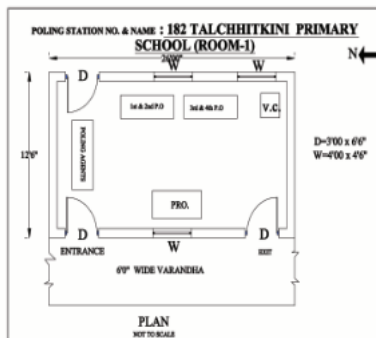

নির্বাচক নিবন্ধন আধিকারিকের স্বাক্ষর

Nazri Naksha

Google Map View

Polling Station Building Front View

Polling Station Front View

Cad View

Key MAP View

বিধানসভা নির্বাচনক্ষেত্রের নং, নাম : 212-পটেশপুর
ভাগ নং, নাম : 1-তালছটিকিনি (আংশিক) পশ্চিমাংশ