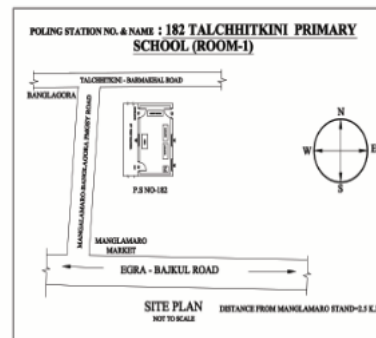

নির্বাচক নিবন্ধন আধিকারিকের স্বাক্ষর

Nazri Naksha

Google Map View

Polling Station Building Front View

Polling Station Front View

Cad View

Key MAP View

বিধানসভা নির্বাচনক্ষেত্রের নং, নাম : 212-পটেশপুর
ভাগ নং, নাম : 1-তালছটিকিনি (আংশিক) পশ্চিমাংশ