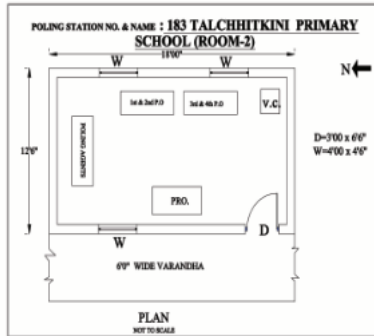

নির্বাচক নিবন্ধন আধিকারিকের স্বাক্ষর

Nazri Naksha

Google Map View

Polling Station Building Front View

Polling Station Front View

Cad View

Key MAP View

1 নাম : বিমান বর্মন পিতার নাম: সুবল বর্মন বাড়ির নং : n0140 বয়স : 27 লিঙ্গ : পুরুষ	WRJ1788231 ফটো উপলব্ধ	2 নাম : ভারতী আদক স্বামীর নাম: কার্তিক আদক বাড়ির নং : এন0189 বয়স : 30 লিঙ্গ : মহিলা	WRJ1860667 ফটো উপলব্ধ	3 নাম : গণেশ আদক পিতার নাম: অশোক আদক বাড়ির নং : এন0189 বয়স : 27 লিঙ্গ : পুরুষ	WRJ1860683 ফটো উপলব্ধ
4 নাম : বিষ্ণুপদ আদক পিতার নাম: কাঙ্গালি আদক বাড়ির নং : n0186 বয়স : 58 লিঙ্গ : পুরুষ	WB/32/215/216624 ফটো উপলব্ধ	5 নাম : সুভাষ চন্দ্র আদক পিতার নাম: নারায়ণ চন্দ্র আদক বাড়ির নং : n0189 বয়স : 51 লিঙ্গ : পুরুষ	LJF1342872 ফটো উপলব্ধ	6 নাম : টগরবালা সিং স্বামীর নাম: লক্ষ্মন সিং বাড়ির নং : n0189 বয়স : 70 লিঙ্গ : মহিলা	WB/32/215/216627 ফটো উপলব্ধ
7 নাম : শেফালী আদক স্বামীর নাম: অশোক আদক বাড়ির নং : n0189 বয়স : 55 লিঙ্গ : মহিলা	WB/32/215/216275 ফটো উপলব্ধ	8 নাম : কার্তিক আদক পিতার নাম: অশোক আদক বাড়ির নং : n0189 বয়স : 58 লিঙ্গ : পুরুষ	WRJ1304302 ফটো উপলব্ধ	9 নাম : অশোক আদক পিতার নাম: নারায়ণ আদক বাড়ির নং : n0189 বয়স : 60 লিঙ্গ : পুরুষ	WB/32/215/216375 ফটো উপলব্ধ
10 নাম : সুভাষিনী আদক স্বামীর নাম: নারায়ণ আদক বাড়ির নং : n0189 বয়স : 70 লিঙ্গ : মহিলা	WB/32/215/216340 ফটো উপলব্ধ	11 নাম : নারায়ণ আদক পিতার নাম: পরমেশ্বর আদক বাড়ির নং : n0189 বয়স : 79 লিঙ্গ : পুরুষ	WB/32/215/216032 ফটো উপলব্ধ	12 নাম : বেবী আদক স্বামীর নাম: ঘমশ্যাম আদক বাড়ির নং : n0187 বয়স : 39 লিঙ্গ : মহিলা	LJF2459048 ফটো উপলব্ধ
13 নাম : ঘনশ্যাম আদক পিতার নাম: হীরেন আদক বাড়ির নং : n0187 বয়স : 37 লিঙ্গ : পুরুষ	WRJ1080969 ফটো উপলব্ধ	14 নাম : চাঁদহরি আদক মায়ের নাম: আরতি আদক বাড়ির নং : n0186 বয়স : 34 লিঙ্গ : পুরুষ	WRJ1304260 ফটো উপলব্ধ	15 নাম : কম্পনা আদক স্বামীর নাম: মানিক আদক বাড়ির নং : n0186 বয়স : 38 লিঙ্গ : মহিলা	WRJ1080951 ফটো উপলব্ধ
16 নাম : মানিক আদক মায়ের নাম: আরতি আদক বাড়ির নং : n0186 বয়স : 40 লিঙ্গ : পুরুষ	WRJ1080977 ফটো উপলব্ধ	17 নাম : আরতি আদক স্বামীর নাম: গৌর আদক বাড়ির নং : n0186 বয়স : 58 লিঙ্গ : মহিলা	WB/32/215/216145 ফটো উপলব্ধ	18 নাম : মায়্যা রানী আদক স্বামীর নাম: বিষ্ণুপদ আদক বাড়ির নং : n0186 বয়স : 47 লিঙ্গ : মহিলা	LJF1345818 ফটো উপলব্ধ
19 নাম : কবিতাবালা আদক স্বামীর নাম: সুভাষ আদক বাড়ির নং : n0189 বয়স : 48 লিঙ্গ : মহিলা	LJF1342930 ফটো উপলব্ধ	20 নাম : চঞ্চলা আদক স্বামীর নাম: হীরেন আদক বাড়ির নং : n0187 বয়স : 67 লিঙ্গ : মহিলা	WRJ2140507 ফটো উপলব্ধ	21 নাম : সূতপা মাজি আদক স্বামীর নাম: গণেশ আদক বাড়ির নং : এন0189 বয়স : 25 লিঙ্গ : মহিলা	WRJ2081297 ফটো উপলব্ধ
22 নাম : প্রবীর আদক পিতার নাম: সুভাষ চন্দ্র আদক বাড়ির নং : এন001 বয়স : 23 লিঙ্গ : পুরুষ	WRJ2245645 ফটো উপলব্ধ	23 নাম : বিমান আদক পিতার নাম: বিষ্ণুপদ আদক বাড়ির নং : এন001 বয়স : 22 লিঙ্গ : পুরুষ	WRJ2239689 ফটো উপলব্ধ	24 নাম : লক্ষ্মী জানা স্বামীর নাম: চন্দন জানা বাড়ির নং : এন0010 বয়স : 28 লিঙ্গ : মহিলা	WRJ1894591 ফটো উপলব্ধ
25 নাম : মনোরঞ্জন ধাড়া পিতার নাম: সনাতন ধাড়া বাড়ির নং : n0199 বয়স : 68 লিঙ্গ : পুরুষ	WRJ1907252 ফটো উপলব্ধ	26 নাম : বাসনা ধাড়া স্বামীর নাম: মনোরঞ্জন ধাড়া বাড়ির নং : n0199 বয়স : 59 লিঙ্গ : মহিলা	WB/32/215/216328 ফটো উপলব্ধ	27 নাম : অপর্ণা ধাড়া স্বামীর নাম: সাহেব ধাড়া বাড়ির নং : n0199 বয়স : 32 লিঙ্গ : মহিলা	WRJ1397629 ফটো উপলব্ধ
28 নাম : সাহেব ধাড়া পিতার নাম: মনোরঞ্জন ধাড়া বাড়ির নং : n0199 বয়স : 39 লিঙ্গ : পুরুষ	LJF2459220 ফটো উপলব্ধ	29 নাম : সুমন পাইক পিতার নাম: রবীন্দ্র পাইক বাড়ির নং : এন0209 বয়স : 26 লিঙ্গ : পুরুষ	WRJ1902006 ফটো উপলব্ধ	30 নাম : সুখেন্দু পাইক পিতার নাম: হরিপদ পাইক বাড়ির নং : এন0209 বয়স : 24 লিঙ্গ : পুরুষ	WRJ2081214 ফটো উপলব্ধ