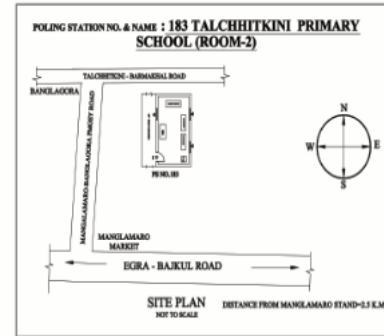

নির্বাচক নিবন্ধন আধিকারিকের স্বাক্ষর

Nazri Naksha

Google Map View

Polling Station Building Front View

Polling Station Front View

Cad View

Key MAP View

1 নাম : বিমান বর্মন পিতার নাম: সুবল বর্মন বাড়ির নং : n0140 বয়স : 27 লিঙ্গ : পুরুষ	WRJ1788231 ফটো উপলব্ধ	2 নাম : ভারতী আদক স্বামীর নাম: কার্তিক আদক বাড়ির নং : এন0189 বয়স : 30 লিঙ্গ : মহিলা	WRJ1860667 ফটো উপলব্ধ	3 নাম : গণেশ আদক পিতার নাম: অশোক আদক বাড়ির নং : এন0189 বয়স : 27 লিঙ্গ : পুরুষ	WRJ1860683 ফটো উপলব্ধ
4 নাম : বিষ্ণুপদ আদক পিতার নাম: কাঙ্গালি আদক বাড়ির নং : n0186 বয়স : 58 লিঙ্গ : পুরুষ	WB/32/215/216624 ফটো উপলব্ধ	5 নাম : সুভাষ চন্দ্র আদক পিতার নাম: নারায়ণ চন্দ্র আদক বাড়ির নং : n0189 বয়স : 51 লিঙ্গ : পুরুষ	LJF1342872 ফটো উপলব্ধ	6 নাম : টগরবালা সিং স্বামীর নাম: লক্ষ্মন সিং বাড়ির নং : n0189 বয়স : 70 লিঙ্গ : মহিলা	WB/32/215/216627 ফটো উপলব্ধ
7 নাম : শেফালী আদক স্বামীর নাম: অশোক আদক বাড়ির নং : n0189 বয়স : 55 লিঙ্গ : মহিলা	WB/32/215/216275 ফটো উপলব্ধ	8 নাম : কার্তিক আদক পিতার নাম: অশোক আদক বাড়ির নং : n0189 বয়স : 58 লিঙ্গ : পুরুষ	WRJ1304302 ফটো উপলব্ধ	9 নাম : অশোক আদক পিতার নাম: নারায়ণ আদক বাড়ির নং : n0189 বয়স : 60 লিঙ্গ : পুরুষ	WB/32/215/216375 ফটো উপলব্ধ
10 নাম : সুভাষিনী আদক স্বামীর নাম: নারায়ণ আদক বাড়ির নং : n0189 বয়স : 70 লিঙ্গ : মহিলা	WB/32/215/216340 ফটো উপলব্ধ	11 নাম : নারায়ণ আদক পিতার নাম: পরমেশ্বর আদক বাড়ির নং : n0189 বয়স : 79 লিঙ্গ : পুরুষ	WB/32/215/216032 ফটো উপলব্ধ	12 নাম : বেবী আদক স্বামীর নাম: ঘমশ্যাম আদক বাড়ির নং : n0187 বয়স : 39 লিঙ্গ : মহিলা	LJF2459048 ফটো উপলব্ধ
13 নাম : ঘনশ্যাম আদক পিতার নাম: হীরেন আদক বাড়ির নং : n0187 বয়স : 37 লিঙ্গ : পুরুষ	WRJ1080969 ফটো উপলব্ধ	14 নাম : চাঁদহরি আদক মায়ের নাম: আরতি আদক বাড়ির নং : n0186 বয়স : 34 লিঙ্গ : পুরুষ	WRJ1304260 ফটো উপলব্ধ	15 নাম : কম্পনা আদক স্বামীর নাম: মানিক আদক বাড়ির নং : n0186 বয়স : 38 লিঙ্গ : মহিলা	WRJ1080951 ফটো উপলব্ধ
16 নাম : মানিক আদক মায়ের নাম: আরতি আদক বাড়ির নং : n0186 বয়স : 40 লিঙ্গ : পুরুষ	WRJ1080977 ফটো উপলব্ধ	17 নাম : আরতি আদক স্বামীর নাম: গৌর আদক বাড়ির নং : n0186 বয়স : 58 লিঙ্গ : মহিলা	WB/32/215/216145 ফটো উপলব্ধ	18 নাম : মায়্যা রানী আদক স্বামীর নাম: বিষ্ণুপদ আদক বাড়ির নং : n0186 বয়স : 47 লিঙ্গ : মহিলা	LJF1345818 ফটো উপলব্ধ
19 নাম : কবিতাবালা আদক স্বামীর নাম: সুভাষ আদক বাড়ির নং : n0189 বয়স : 48 লিঙ্গ : মহিলা	LJF1342930 ফটো উপলব্ধ	20 নাম : চঞ্চলা আদক স্বামীর নাম: হীরেন আদক বাড়ির নং : n0187 বয়স : 67 লিঙ্গ : মহিলা	WRJ2140507 ফটো উপলব্ধ	21 নাম : সূতপা মাজি আদক স্বামীর নাম: গণেশ আদক বাড়ির নং : এন0189 বয়স : 25 লিঙ্গ : মহিলা	WRJ2081297 ফটো উপলব্ধ
22 নাম : প্রবীর আদক পিতার নাম: সুভাষ চন্দ্র আদক বাড়ির নং : এন001 বয়স : 23 লিঙ্গ : পুরুষ	WRJ2245645 ফটো উপলব্ধ	23 নাম : বিমান আদক পিতার নাম: বিষ্ণুপদ আদক বাড়ির নং : এন001 বয়স : 22 লিঙ্গ : পুরুষ	WRJ2239689 ফটো উপলব্ধ	24 নাম : লক্ষ্মী জানা স্বামীর নাম: চন্দন জানা বাড়ির নং : এন0010 বয়স : 28 লিঙ্গ : মহিলা	WRJ1894591 ফটো উপলব্ধ
25 নাম : মনোরঞ্জন ধাড়া পিতার নাম: সনাতন ধাড়া বাড়ির নং : n0199 বয়স : 68 লিঙ্গ : পুরুষ	WRJ1907252 ফটো উপলব্ধ	26 নাম : বাসনা ধাড়া স্বামীর নাম: মনোরঞ্জন ধাড়া বাড়ির নং : n0199 বয়স : 59 লিঙ্গ : মহিলা	WB/32/215/216328 ফটো উপলব্ধ	27 নাম : অপর্ণা ধাড়া স্বামীর নাম: সাহেব ধাড়া বাড়ির নং : n0199 বয়স : 32 লিঙ্গ : মহিলা	WRJ1397629 ফটো উপলব্ধ
28 নাম : সাহেব ধাড়া পিতার নাম: মনোরঞ্জন ধাড়া বাড়ির নং : n0199 বয়স : 39 লিঙ্গ : পুরুষ	LJF2459220 ফটো উপলব্ধ	29 নাম : সুমন পাইক পিতার নাম: রবীন্দ্র পাইক বাড়ির নং : এন0209 বয়স : 26 লিঙ্গ : পুরুষ	WRJ1902006 ফটো উপলব্ধ	30 নাম : সুখেন্দু পাইক পিতার নাম: হরিপদ পাইক বাড়ির নং : এন0209 বয়স : 24 লিঙ্গ : পুরুষ	WRJ2081214 ফটো উপলব্ধ