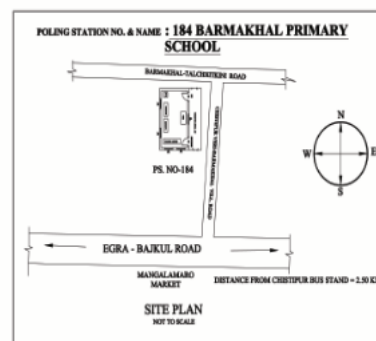

Key MAP View