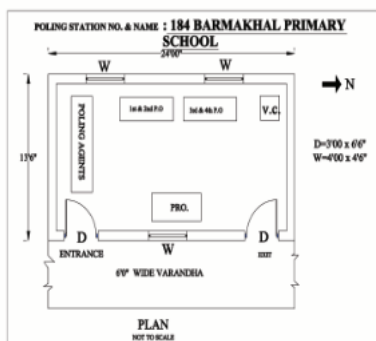

নির্বাচক নিবন্ধন আধিকারিকের স্বাক্ষর

Nazri Naksha

Google Map View

Polling Station Building Front View

Polling Station Front View

Cad View

Key MAP View

1 নাম : রঞ্জিত মন্ডল পিতার নাম: সুকুমার মন্ডল বাড়ির নং : n0078 বয়স : 27 লিঙ্গ : পুরুষ	WRJ1788397 ফটো উপলব্ধ	2 নাম : দিপালী স্বাধি মিদ্যা স্বামীর নাম: তনয় মিদ্যা বাড়ির নং : N0058 বয়স : 28 লিঙ্গ : মহিলা	WRJ1756014 ফটো উপলব্ধ	3 নাম : বিশ্বজিৎ বর্মন পিতার নাম: নিমাই চাঁদ বর্মন বাড়ির নং : এন0129 বয়স : 26 লিঙ্গ : পুরুষ	WRJ1861061 ফটো উপলব্ধ
4 নাম : সঙ্গীতা কান্ডার স্বামীর নাম: ভবেন্দ্র কান্ডার বাড়ির নং : এন0048 বয়স : 26 লিঙ্গ : মহিলা	WRJ1861319 ফটো উপলব্ধ	5 নাম : সীতারানী কাণ্ডার স্বামীর নাম: তপন কুমার কান্ডার বাড়ির নং : n0048 বয়স : 52 লিঙ্গ : মহিলা	WRJ2216539 ফটো উপলব্ধ	6 নাম : উজ্জ্বল কান্ডার পিতার নাম: নরেন্দ্র নাথ কান্ডার বাড়ির নং : n0017 বয়স : 38 লিঙ্গ : পুরুষ	WRJ1177294 ফটো উপলব্ধ
7 নাম : অনিমেষ্ কান্ডার পিতার নাম: মনু কান্ডার বাড়ির নং : n0074 বয়স : 27 লিঙ্গ : পুরুষ	WRJ1790690 ফটো উপলব্ধ	8 নাম : দিব্যেন্দ্র কান্ডার পিতার নাম: সুনীল চন্দ্র কান্ডার বাড়ির নং : n0059 বয়স : 27 লিঙ্গ : পুরুষ	WRJ1790708 ফটো উপলব্ধ	9 নাম : কৌশিক কান্ডার পিতার নাম: হরিপদ কান্ডার বাড়ির নং : n0048 বয়স : 30 লিঙ্গ : পুরুষ	WRJ1694124 ফটো উপলব্ধ
10 নাম : পিন্টু কান্ডার পিতার নাম: মধুসূদন কান্ডার বাড়ির নং : n0016 বয়স : 29 লিঙ্গ : পুরুষ	WRJ1670264 ফটো উপলব্ধ	11 নাম : হাজি বর্মন স্বামীর নাম: নিমাই চাঁদ বর্মন বাড়ির নং : n0129 বয়স : 45 লিঙ্গ : মহিলা	LJF2130995 ফটো উপলব্ধ	12 নাম : কাবেরী কান্ডার স্বামীর নাম: চিন্ময় কান্ডার বাড়ির নং : এন0016 বয়স : 24 লিঙ্গ : মহিলা	WRJ2104875 ফটো উপলব্ধ
13 নাম : পদ্মলোচন কান্ডার পিতার নাম: অতুল কান্ডার বাড়ির নং : n0048 বয়স : 45 লিঙ্গ : পুরুষ	LJF1875202 ফটো উপলব্ধ	14 নাম : সরোজ কান্ডার পিতার নাম: বিষ্ণুপ্রসাদ কান্ডার বাড়ির নং : এন0098 বয়স : 22 লিঙ্গ : পুরুষ	WRJ2272144 ফটো উপলব্ধ	15 নাম : সরস্বতী কান্ডার স্বামীর নাম: সুনীল কাণ্ডার বাড়ির নং : n0059 বয়স : 51 লিঙ্গ : মহিলা	WRJ2376382 ফটো উপলব্ধ
16 নাম : সুনীল কাণ্ডার পিতার নাম: সতীশ কাণ্ডার বাড়ির নং : n0059 বয়স : 60 লিঙ্গ : পুরুষ	WB/32/215/219245 ফটো উপলব্ধ	17 নাম : আদরী কান্ডার স্বামীর নাম: কৃষ্ণপ্রসাদ কান্ডার বাড়ির নং : n0049 বয়স : 31 লিঙ্গ : মহিলা	WRJ1606110 ফটো উপলব্ধ	18 নাম : কৃষ্ণ প্রসাদ কান্ডার পিতার নাম: ভাকু কান্ডার বাড়ির নং : n0049 বয়স : 39 লিঙ্গ : পুরুষ	LJF2459741 ফটো উপলব্ধ
19 নাম : ভাকু কাণ্ডার পিতার নাম: ভুবন কাণ্ডার বাড়ির নং : n0049 বয়স : 83 লিঙ্গ : পুরুষ	WB/32/215/219073 ফটো উপলব্ধ	20 নাম : ভবেন্দ্র কান্ডার পিতার নাম: তপন কুমার কান্ডার বাড়ির নং : n0048 বয়স : 30 লিঙ্গ : পুরুষ	WRJ1565035 ফটো উপলব্ধ	21 নাম : সঙ্গীতা কান্ডার স্বামীর নাম: পদ্মলোচন কান্ডার বাড়ির নং : n0048 বয়স : 36 লিঙ্গ : মহিলা	WRJ1081272 ফটো উপলব্ধ
22 নাম : তমালী কান্ডার স্বামীর নাম: মহাদেব কান্ডার বাড়ির নং : n0048 বয়স : 39 লিঙ্গ : মহিলা	LJF2397198 ফটো উপলব্ধ	23 নাম : মহাদেব কান্ডার পিতার নাম: অতুল চন্দ্র কান্ডার বাড়ির নং : n0048 বয়স : 49 লিঙ্গ : পুরুষ	WRJ1397900 ফটো উপলব্ধ	24 নাম : কল্যাণী কাণ্ডার স্বামীর নাম: হরিপদ কাণ্ডার বাড়ির নং : n0048 বয়স : 52 লিঙ্গ : মহিলা	LJF1345420 ফটো উপলব্ধ
25 নাম : হরিপদ কাণ্ডার পিতার নাম: অতুলচন্দ্র কাণ্ডার বাড়ির নং : n0048 বয়স : 56 লিঙ্গ : পুরুষ	WB/32/215/219124 ফটো উপলব্ধ	26 নাম : তপনকুমার কাণ্ডার পিতার নাম: অতুলচন্দ্র কাণ্ডার বাড়ির নং : n0048 বয়স : 59 লিঙ্গ : পুরুষ	WB/32/215/219197 ফটো উপলব্ধ	27 নাম : সুশীলা কাণ্ডার স্বামীর নাম: অতুলচন্দ্র কাণ্ডার বাড়ির নং : n0048 বয়স : 78 লিঙ্গ : মহিলা	WB/32/215/219316 ফটো উপলব্ধ
28 নাম : অতুলচন্দ্র কাণ্ডার পিতার নাম: বিহারীনাথ কাণ্ডার বাড়ির নং : n0048 বয়স : 85 লিঙ্গ : পুরুষ	WB/32/215/219173 ফটো উপলব্ধ	29 নাম : সীতা কান্ডার স্বামীর নাম: একাদশী কান্ডার বাড়ির নং : n0019 বয়স : 34 লিঙ্গ : মহিলা	WRJ1398122 ফটো উপলব্ধ	30 নাম : একাদশী কান্ডার পিতার নাম: অতুল কান্ডার বাড়ির নং : n0019 বয়স : 38 লিঙ্গ : পুরুষ	LJF2459733 ফটো উপলব্ধ