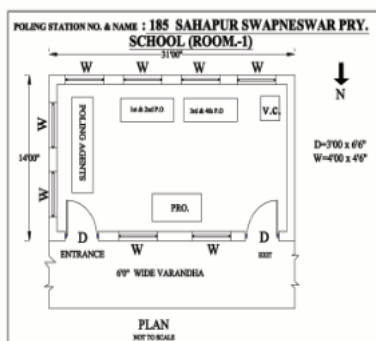

নির্বাচক নিবন্ধন আধিকারিকের স্বাক্ষর

Nazri Naksha

Google Map View

Polling Station Building Front View

Polling Station Front View

Cad View

Key MAP View

বিধানসভা নির্বাচনক্ষেত্রের নং, নাম : 212-পটেশপুর
ভাগ নং, নাম : 1-সাহাপুর (আংশিক) বেরাপাড়া থেকে বামুনপাড়াপর্যন্ত রাস্তার পূর্বাংশ