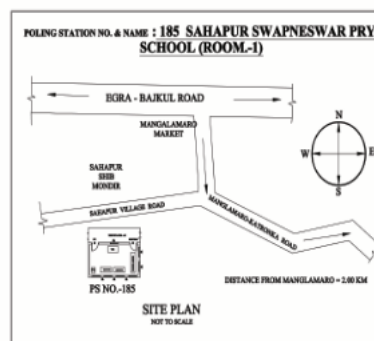

নির্বাচক নিবন্ধন আধিকারিকের স্বাক্ষর

Nazri Naksha

Google Map View

Polling Station Building Front View

Polling Station Front View

Cad View

Key MAP View

বিধানসভা নির্বাচনক্ষেত্রের নং, নাম : 212-পটেশপুর
ভাগ নং, নাম : 1-সাহাপুর (আংশিক) বেরাপাড়া থেকে বামুনপাড়াপর্যন্ত রাস্তার পূর্বাংশ