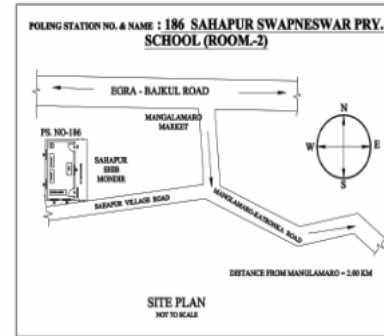

নির্বাচক নিবন্ধন আধিকারিকের স্বাক্ষর

Nazri Naksha

Google Map View

Polling Station Building Front View

Polling Station Front View

Cad View

Key MAP View

বিধানসভা নির্বাচনক্ষেত্রের নং, নাম : 212-পটাশপুর
ভাগ নং, নাম : 1-সাহাপুর (আংশিক) বেরাপাড়া থেকে বামুনপাড়া পর্যন্ত রাস্তার পচিমাংশ