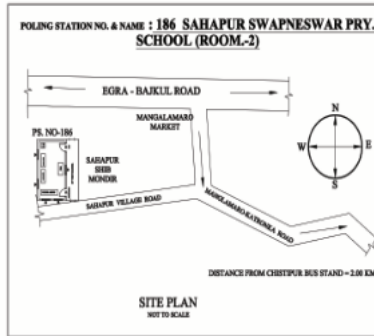

নির্বাচক নিবন্ধন আধিকারিকের স্বাক্ষর

Nazri Naksha

Google Map View

Polling Station Building Front View

Polling Station Front View

Cad View

Key MAP View

বিধানসভা নির্বাচনক্ষেত্রের নং, নাম : 212-পটাশপুর
ভাগ নং, নাম : 1-সাহাপুর (আংশিক) বেরাপাড়া থেকে বামুনপাড়া পর্যন্ত রাস্তার পচিমাংশ