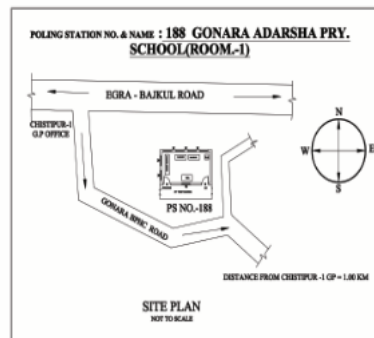

নির্বাচক নিবন্ধন আধিকারিকের স্বাক্ষর

Nazri Naksha

Google Map View

Polling Station Building Front View

Polling Station Front View

Cad View

Key MAP View

বিধানসভা নির্বাচনক্ষেত্রের নং, নাম : 212-পটেশপুর  
ভাগ নং, নাম : 1-গোনাড়া নিজ (আংশিক) পশ্চিম ও মধ্যপাড়া