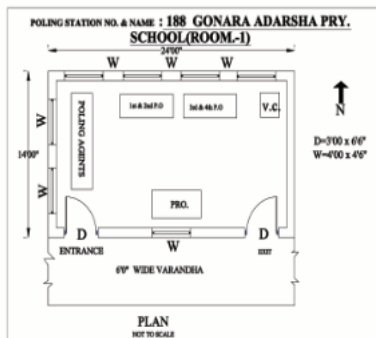

নির্বাচক নিবন্ধন আধিকারিকের স্বাক্ষর

Nazri Naksha

Google Map View

Polling Station Building Front View

Polling Station Front View

Cad View

Key MAP View

বিধানসভা নির্বাচনক্ষেত্রের নং, নাম : 212-পটেশপুর  
ভাগ নং, নাম : 1-গোনাড়া নিজ (আংশিক) পশ্চিম ও মধ্যপাড়া