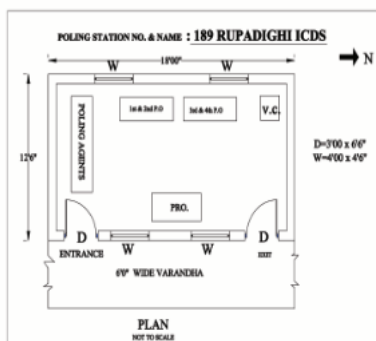

নির্বাচক নিবন্ধন আধিকারিকের স্বাক্ষর

Nazri Naksha

Google Map View

Polling Station Building Front View

Polling Station Front View

Cad View

Key MAP View

1 নাম : তপন কুমার অধিকারী পিতার নাম: রাধাশ্যাম অধিকারী বাড়ির নং : n0327 বয়স : 57 লিঙ্গ : পুরুষ	WRJ0799866 ফটো উপলব্ধ	2 নাম : মিতা অধিকারী স্বামীর নাম: তপন অধিকারী বাড়ির নং : n0328 বয়স : 49 লিঙ্গ : মহিলা	WRJ0799858 ফটো উপলব্ধ	3 নাম : কুহু রানী বেরা স্বামীর নাম: রঞ্জিত বেরা বাড়ির নং : n0196 বয়স : 63 লিঙ্গ : মহিলা	LJF1361658 ফটো উপলব্ধ
4 নাম : অলকা ভক্তা(পড়া) স্বামীর নাম: দেবরাজ পড়া বাড়ির নং : n0349 বয়স : 28 লিঙ্গ : মহিলা	WRJ1826171 ফটো উপলব্ধ	5 নাম : পূর্ণিমা দাস স্বামীর নাম: গুনাধর দাস বাড়ির নং : n0127 বয়স : 60 লিঙ্গ : মহিলা	WRJ0800268 ফটো উপলব্ধ	6 নাম : রামপদ দাস পিতার নাম: গুনাধর দাস বাড়ির নং : n0127 বয়স : 37 লিঙ্গ : পুরুষ	WRJ1109461 ফটো উপলব্ধ
7 নাম : শচীন দাস মায়ের নাম: পূর্ণিমা দাস বাড়ির নং : n0127 বয়স : 35 লিঙ্গ : পুরুষ	WRJ1305937 ফটো উপলব্ধ	8 নাম : পূজা দাস স্বামীর নাম: রামপদ দাস বাড়ির নং : n0127 বয়স : 31 লিঙ্গ : মহিলা	WRJ1566769 ফটো উপলব্ধ	9 নাম : রথু দাস মায়ের নাম: পূর্ণিমা দাস বাড়ির নং : n0127 বয়স : 30 লিঙ্গ : পুরুষ	WRJ1606763 ফটো উপলব্ধ
10 নাম : প্রতীমা দিন্ডা স্বামীর নাম: নিখিল চন্দ্র দিন্ডা বাড়ির নং : n0054 বয়স : 44 লিঙ্গ : মহিলা	WRJ1694405 ফটো উপলব্ধ	11 নাম : নিখিল চন্দ্র দিন্ডা পিতার নাম: জগদীশ চন্দ্র দিন্ডা বাড়ির নং : এন0344 বয়স : 42 লিঙ্গ : পুরুষ	WRJ1702190 ফটো উপলব্ধ	12 নাম : খুকু ঘোড়াই স্বামীর নাম: কানাই ঘোড়াই বাড়ির নং : n0054 বয়স : 61 লিঙ্গ : মহিলা	WRJ0800094 ফটো উপলব্ধ
13 নাম : খুকু ঘোড়াই স্বামীর নাম: শচীন ঘোড়াই বাড়ির নং : n0039 বয়স : 54 লিঙ্গ : মহিলা	WRJ0800227 ফটো উপলব্ধ	14 নাম : সঞ্জিত ঘোড়াই পিতার নাম: শম্ভু ঘোড়াই বাড়ির নং : n0089 বয়স : 46 লিঙ্গ : পুরুষ	WRJ0800201 ফটো উপলব্ধ	15 নাম : সহেলী মাম্বা মন্ডল স্বামীর নাম: অমলেন্দু মন্ডল বাড়ির নং : এন0283 বয়স : 27 লিঙ্গ : মহিলা	WRJ1873066 ফটো উপলব্ধ
16 নাম : নারায়ন ঘোড়াই পিতার নাম: ভাগবত ঘোড়াই বাড়ির নং : n0068 বয়স : 45 লিঙ্গ : পুরুষ	WRJ0800193 ফটো উপলব্ধ	17 নাম : মীনু ঘোড়াই স্বামীর নাম: অপু ঘোড়াই বাড়ির নং : n0348 বয়স : 42 লিঙ্গ : মহিলা	LJF2460137 ফটো উপলব্ধ	18 নাম : কার্তিক ঘোড়াই পিতার নাম: শচীন ঘোড়াই বাড়ির নং : n0038 বয়স : 38 লিঙ্গ : পুরুষ	WRJ0800219 ফটো উপলব্ধ
19 নাম : ছবি ঘোড়াই স্বামীর নাম: কার্তিক ঘোড়াই বাড়ির নং : n0038 বয়স : 36 লিঙ্গ : মহিলা	WRJ1566710 ফটো উপলব্ধ	20 নাম : বন্টু চরণ জানা পিতার নাম: সুধীর চন্দ্র জানা বাড়ির নং : n0118 বয়স : 57 লিঙ্গ : পুরুষ	WRJ0800060 ফটো উপলব্ধ	21 নাম : চন্দন জানা পিতার নাম: বন্টু চরণ জানা বাড়ির নং : n0118 বয়স : 36 লিঙ্গ : পুরুষ	WRJ1262310 ফটো উপলব্ধ
22 নাম : অঞ্জন জানা পিতার নাম: বন্টু জানা বাড়ির নং : n0118 বয়স : 32 লিঙ্গ : পুরুষ	WRJ1399914 ফটো উপলব্ধ	23 নাম : রনজিৎ মাইতি পিতার নাম: ভিখারী চরন মাইতি বাড়ির নং : n0333 বয়স : 57 লিঙ্গ : পুরুষ	WRJ2358976 ফটো উপলব্ধ	24 নাম : কালিপদ মাইতি পিতার নাম: পুলিন মাইতি বাড়ির নং : n0254 বয়স : 55 লিঙ্গ : পুরুষ	LJF1540400 ফটো উপলব্ধ
25 নাম : যমুনা মাইতি স্বামীর নাম: কালিপদ মাইতি বাড়ির নং : n0254 বয়স : 47 লিঙ্গ : মহিলা	WRJ1606755 ফটো উপলব্ধ	26 নাম : লক্ষ্মী মাইতি স্বামীর নাম: রনজিৎ মাইতি বাড়ির নং : n0337 বয়স : 44 লিঙ্গ : মহিলা	LJF1527589 ফটো উপলব্ধ	27 নাম : জয়দেব মাইতি পিতার নাম: ভাগবত চন্দ্র মাইতি বাড়ির নং : n0259 বয়স : 37 লিঙ্গ : পুরুষ	WRJ1179076 ফটো উপলব্ধ
28 নাম : প্রনব কুমার মাইতি পিতার নাম: নারায়ন চন্দ্র মাইতি বাড়ির নং : n0257 বয়স : 32 লিঙ্গ : পুরুষ	WRJ1671841 ফটো উপলব্ধ	29 নাম : সুব্রত কুমার মাইতি পিতার নাম: নারায়ন চন্দ্র মাইতি বাড়ির নং : n0257 বয়স : 28 লিঙ্গ : পুরুষ	WRJ1747583 ফটো উপলব্ধ	30 নাম : লক্ষ্মী মণ্ডল স্বামীর নাম: অনিল মণ্ডল বাড়ির নং : n0186 বয়স : 66 লিঙ্গ : মহিলা	WRJ0799890 ফটো উপলব্ধ