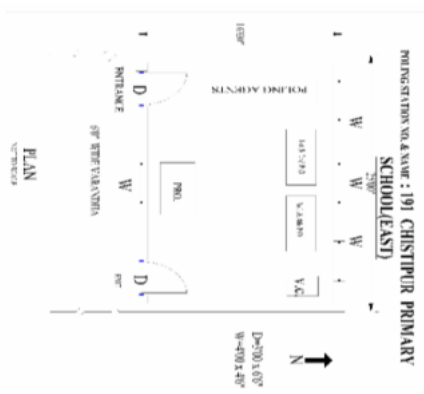

নির্বাচক নিবন্ধন আধিকারিকের স্বাক্ষর

Nazri Naksha

Google Map View

Polling Station Building Front View

Polling Station Front View

Cad View

Key MAP View

বিধানসভা নির্বাচনক্ষেত্রের নং, নাম : 212-পটেশপুর  
ভাগ নং, নাম : 1-চিকিপুর (আংশিক)বকুলতলা ও পশ্চিমপাড়া