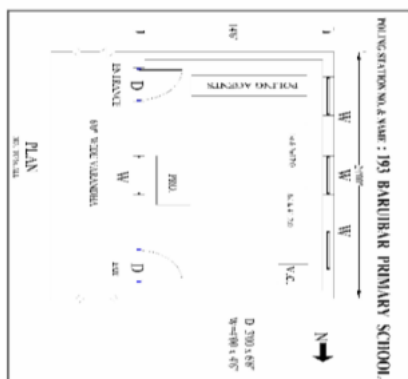

নির্বাচক নিবন্ধন আধিকারিকের স্বাক্ষর

Nazri Naksha

Google Map View

Polling Station Building Front View

Polling Station Front View

Cad View

Key MAP View

1 নাম : পরেশচন্দ্র আদক পিতার নাম: নবীন চন্দ্র আদক বাড়ির নং : n0020 বয়স : 78 লিঙ্গ : পুরুষ ফটো উপলব্ধ	WB/32/215/240734	2 নাম : পারুল আদক স্বামীর নাম: পরেশ আদক বাড়ির নং : n0020 বয়স : 67 লিঙ্গ : মহিলা ফটো উপলব্ধ	WB/32/215/240724	3 নাম : সাগরিকা আদক (আচার্য্য) স্বামীর নাম: প্রনবেশ আদক বাড়ির নং : n0020 বয়স : 29 লিঙ্গ : মহিলা ফটো উপলব্ধ	WRJ1672732
4 নাম : দিব্যেন্দু জানা পিতার নাম: দুলাল চন্দ্র জানা বাড়ির নং : এন0024 বয়স : 26 লিঙ্গ : পুরুষ ফটো উপলব্ধ	WRJ1895150	5 নাম : অর্পিতা আদক পিতার নাম: প. ধ্রুৱানন আদক বাড়ির নং : n0027 বয়স : 25 লিঙ্গ : মহিলা ফটো উপলব্ধ	WRJ2039790	6 নাম : তন্ময় আদক পিতার নাম: তপন কুমার আদক বাড়ির নং : এন0024 বয়স : 24 লিঙ্গ : পুরুষ ফটো উপলব্ধ	WRJ2084440
7 নাম : অলীপ আদক পিতার নাম: অশোক আদক বাড়ির নং : এন0022 বয়স : 24 লিঙ্গ : পুরুষ ফটো উপলব্ধ	WRJ2084606	8 নাম : মিলন আদক পিতার নাম: বলরাম আদক বাড়ির নং : এন0028 বয়স : 24 লিঙ্গ : পুরুষ ফটো উপলব্ধ	WRJ2071793	9 নাম : অতিন্দ্র আদক পিতার নাম: উদয় আদক বাড়ির নং : এন0026 বয়স : 23 লিঙ্গ : পুরুষ ফটো উপলব্ধ	WRJ2151181
10 নাম : প্রনবেশ আদক পিতার নাম: পরেশ চন্দ্র আদক বাড়ির নং : n0020 বয়স : 37 লিঙ্গ : পুরুষ ফটো উপলব্ধ	LJF2462463	11 নাম : কালীপদ আদক পিতার নাম: নবীন আদক বাড়ির নং : n0022 বয়স : 74 লিঙ্গ : পুরুষ ফটো উপলব্ধ	WB/32/215/240292	12 নাম : অশোক আদক পিতার নাম: কালিপদ আদক বাড়ির নং : n0022 বয়স : 50 লিঙ্গ : পুরুষ ফটো উপলব্ধ	LJF1352848
13 নাম : অমলেশ আদক পিতার নাম: কালিপদ আদক বাড়ির নং : n0022 বয়স : 46 লিঙ্গ : পুরুষ ফটো উপলব্ধ	LJF1351444	14 নাম : সুদেষ্ণা পালই স্বামীর নাম: অমলেশ আদক বাড়ির নং : n0022 বয়স : 38 লিঙ্গ : মহিলা ফটো উপলব্ধ	WRJ1401553	15 নাম : সীতারানী আদক স্বামীর নাম: অশোককুমার আদক বাড়ির নং : n0022 বয়স : 45 লিঙ্গ : মহিলা ফটো উপলব্ধ	LJF1538693
16 নাম : দেবেন্দ্রনাথ আদক পিতার নাম: নয়ন আদক বাড়ির নং : n0023 বয়স : 80 লিঙ্গ : পুরুষ ফটো উপলব্ধ	WB/32/215/240143	17 নাম : সুবলচন্দ্র আদক পিতার নাম: দেবেন্দ্রনাথ আদক বাড়ির নং : n0023 বয়স : 48 লিঙ্গ : পুরুষ ফটো উপলব্ধ	LJF1353853	18 নাম : দিব্যেন্দু আদক পিতার নাম: দেবেন্দ্রনাথ আদক বাড়ির নং : n0023 বয়স : 45 লিঙ্গ : পুরুষ ফটো উপলব্ধ	LJF1539634
19 নাম : সোনালী আদক স্বামীর নাম: দিব্যেন্দু আদক বাড়ির নং : n0023 বয়স : 34 লিঙ্গ : মহিলা ফটো উপলব্ধ	WRJ1495217	20 নাম : নির্মালা আদক স্বামীর নাম: দেবেন্দ্র আদক বাড়ির নং : n0023 বয়স : 70 লিঙ্গ : মহিলা ফটো উপলব্ধ	WRJ1907559	21 নাম : কৃষ্ণা রানী আদক স্বামীর নাম: সুবল আদক বাড়ির নং : n0023 বয়স : 36 লিঙ্গ : মহিলা ফটো উপলব্ধ	WRJ1082668
22 নাম : তপনকুমার আদক পিতার নাম: বিজয় কুমার আদক বাড়ির নং : n0024 বয়স : 65 লিঙ্গ : পুরুষ ফটো উপলব্ধ	WRJ2208999	23 নাম : অর্চনা আদক স্বামীর নাম: তপন আদক বাড়ির নং : n0024 বয়স : 51 লিঙ্গ : মহিলা ফটো উপলব্ধ	LJF2140697	24 নাম : সনাতন আদক পিতার নাম: বিজয়কুমার আদক বাড়ির নং : n0024 বয়স : 46 লিঙ্গ : পুরুষ ফটো উপলব্ধ	LJF1354539
25 নাম : বৈশাখী আদক (মাইতি) স্বামীর নাম: সনাতন আদক বাড়ির নং : n0024 বয়স : 39 লিঙ্গ : মহিলা ফটো উপলব্ধ	WRJ1401561	26 নাম : মধুমিতা আদক স্বামীর নাম: রতন কুমার আদক বাড়ির নং : n0024 বয়স : 40 লিঙ্গ : মহিলা ফটো উপলব্ধ	LJF2307452	27 নাম : ক্ষুদিরাম আদক পিতার নাম: রঘুনাথ আদক বাড়ির নং : n0026 বয়স : 64 লিঙ্গ : পুরুষ ফটো উপলব্ধ	WB/32/215/240226
28 নাম : উদয় আদক পিতার নাম: ক্ষুদিরাম আদক বাড়ির নং : n0026 বয়স : 50 লিঙ্গ : পুরুষ ফটো উপলব্ধ	LJF1351758	29 নাম : অতসী আদক স্বামীর নাম: উদয় আদক বাড়ির নং : n0026 বয়স : 48 লিঙ্গ : মহিলা ফটো উপলব্ধ	LJF1354836	30 নাম : সুব্রত আদক পিতার নাম: ক্ষুদিরাম আদক বাড়ির নং : 194 বয়স : 43 লিঙ্গ : পুরুষ ফটো উপলব্ধ	LJF2140671