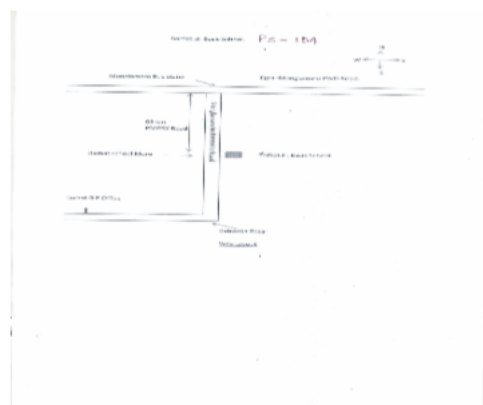

নির্বাচক নিবন্ধন আধিকারিকের স্বাক্ষর

Nazri Naksha

Google Map View

Polling Station Building Front View

Polling Station Front View

Cad View

Key MAP View

1 নাম : হরিপদ দাস পিতার নাম: খগেন্দ্রলাথ দাস বাড়ির নং : n0187 বয়স : 47 লিঙ্গ : পুরুষ	WRJ1786060 ফটো উপলব্ধ	2 নাম : শম্ভু দাস পিতার নাম: হরিপদ দাস বাড়ির নং : এন0187 বয়স : 23 লিঙ্গ : পুরুষ	WRJ2258986 ফটো উপলব্ধ	3 নাম : সম্ভারী সিনহা পিতার নাম: তপন সিনহা বাড়ির নং : n0155 বয়স : 28 লিঙ্গ : মহিলা	WRJ1786037 ফটো উপলব্ধ
4 নাম : শুভেন্দু আদক পিতার নাম: বিমল আদক বাড়ির নং : n0016 বয়স : 49 লিঙ্গ : পুরুষ	LJF2159085 ফটো উপলব্ধ	5 নাম : পিয়ালি মালাকার স্বামীর নাম: শিব শংকর মালাকার বাড়ির নং : এন0025 বয়স : 27 লিঙ্গ : মহিলা	WRJ1871474 ফটো উপলব্ধ	6 নাম : সম্পা ঘড়া স্বামীর নাম: সৌমেন ঘড়া বাড়ির নং : এন0027 বয়স : 27 লিঙ্গ : মহিলা	WRJ1871615 ফটো উপলব্ধ
7 নাম : সুপর্ণা বেরা পিতার নাম: পুষ্পেন্দু বেরা বাড়ির নং : এন0026 বয়স : 27 লিঙ্গ : মহিলা	WRJ1894674 ফটো উপলব্ধ	8 নাম : শুভজিৎ মন্ডল পিতার নাম: বিষ্ণুপদ মন্ডল বাড়ির নং : এন0022 বয়স : 26 লিঙ্গ : পুরুষ	WRJ1870872 ফটো উপলব্ধ	9 নাম : রঞ্জন ঘোড়াই পিতার নাম: গণেশ চন্দ্র ঘোড়াই বাড়ির নং : এন0026 বয়স : 38 লিঙ্গ : পুরুষ	WRJ1871151 ফটো উপলব্ধ
10 নাম : অঞ্জু আদক স্বামীর নাম: তিমির বরন আদক বাড়ির নং : n0200 বয়স : 52 লিঙ্গ : মহিলা	WRJ1110006 ফটো উপলব্ধ	11 নাম : নিলয় আদক পিতার নাম: নিখিল আদক বাড়ির নং : এন0022 বয়স : 22 লিঙ্গ : পুরুষ	WRJ2257814 ফটো উপলব্ধ	12 নাম : ঝর্ণা দাস স্বামীর নাম: অভিজিৎ দাস বাড়ির নং : এন0026 বয়স : 22 লিঙ্গ : মহিলা	WRJ2269272 ফটো উপলব্ধ
13 নাম : রিঙ্কি আদক পিতার নাম: অমর আদক বাড়ির নং : এন0022 বয়স : 23 লিঙ্গ : মহিলা	WRJ2256543 ফটো উপলব্ধ	14 নাম : রুমা আদক স্বামীর নাম: শ্রীমন্তু আদক বাড়ির নং : n0025 বয়স : 28 লিঙ্গ : মহিলা	WRJ2040764 ফটো উপলব্ধ	15 নাম : স্বপ্না আদক পিতার নাম: বিনয় কুমার আদক বাড়ির নং : এন0015 বয়স : 51 লিঙ্গ : মহিলা	WRJ2124337 ফটো উপলব্ধ
16 নাম : বর্ষা আদক পিতার নাম: জয়ন্ত কুমার আদক বাড়ির নং : এন0024 বয়স : 24 লিঙ্গ : মহিলা	WRJ2126654 ফটো উপলব্ধ	17 নাম : অলয় আদক পিতার নাম: অখিল কুমার আদক বাড়ির নং : এন0023 বয়স : 23 লিঙ্গ : পুরুষ	WRJ2162824 ফটো উপলব্ধ	18 নাম : তিমির বরণ আদক পিতার নাম: ফনিভবন আদক বাড়ির নং : n0200 বয়স : 57 লিঙ্গ : পুরুষ	WRJ2215226 ফটো উপলব্ধ
19 নাম : সত্যজিত হাজরা পিতার নাম: ভক্রিপদ হাজরা বাড়ির নং : এন0024 বয়স : 26 লিঙ্গ : পুরুষ	WRJ1870856 ফটো উপলব্ধ	20 নাম : অভিজিৎ দাস পিতার নাম: বুদ্ধদেব দাস বাড়ির নং : এন0026 বয়স : 26 লিঙ্গ : পুরুষ	WRJ1897065 ফটো উপলব্ধ	21 নাম : বিনয়কুমার আদক পিতার নাম: গুণাধর আদক বাড়ির নং : n0015 বয়স : 78 লিঙ্গ : পুরুষ	WB/32/215/285317 ফটো উপলব্ধ
E2 22 নাম : ডলি আদক স্বামীর নাম: বিনয় আদক বাড়ির নং : n0015 বয়স : 72 লিঙ্গ : মহিলা	WB/32/215/285080 ফটো উপলব্ধ	23 নাম : শান্তনু আদক পিতার নাম: বিনয় আদক বাড়ির নং : n0015 বয়স : 50 লিঙ্গ : পুরুষ	LJF1505684 ফটো উপলব্ধ	24 নাম : ঝর্ণারানী আদক স্বামীর নাম: বিমল আদক বাড়ির নং : n0016 বয়স : 68 লিঙ্গ : মহিলা	WB/32/215/285081 ফটো উপলব্ধ
25 নাম : পুষ্পেন্দু আদক পিতার নাম: বিমল কুমার আদক বাড়ির নং : n0016 বয়স : 49 লিঙ্গ : পুরুষ	LJF1503705 ফটো উপলব্ধ	26 নাম : শর্মিলা আদক স্বামীর নাম: শুভেন্দু আদক বাড়ির নং : n0016 বয়স : 39 লিঙ্গ : মহিলা	WRJ1109867 ফটো উপলব্ধ	27 নাম : সুনীলকুমার আদক পিতার নাম: গুণাধর আদক বাড়ির নং : n0017 বয়স : 63 লিঙ্গ : পুরুষ	WB/32/215/285258 ফটো উপলব্ধ
28 নাম : সুপ্রীতি আদক স্বামীর নাম: সুনীল আদক বাড়ির নং : n0017 বয়স : 58 লিঙ্গ : মহিলা	WB/32/215/285294 ফটো উপলব্ধ	29 নাম : অজিতকুমার আদক পিতার নাম: অমল্যা আদক বাড়ির নং : n0022 বয়স : 62 লিঙ্গ : পুরুষ	WRJ2367571 ফটো উপলব্ধ	30 নাম : নিখিল আদক পিতার নাম: অমল্যা আদক বাড়ির নং : n0022 বয়স : 58 লিঙ্গ : পুরুষ	WB/32/215/285439 ফটো উপলব্ধ