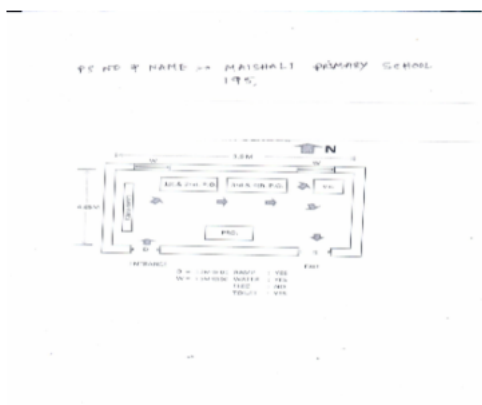

নির্বাচক নিবন্ধন আধিকারিকের স্বাক্ষর

Nazri Naksha

Google Map View

Polling Station Building Front View

Polling Station Front View

Cad View

Key MAP View

1 নাম : সুব্রত কুইলা পিতার নাম: সুকুমার কুইলা বাড়ির নং : n0017 বয়স : 35 লিঙ্গ : পুরুষ	WRJ1180595 ফটো উপলব্ধ	2 নাম : পবিত্র মন্ডল পিতার নাম: নারায়ন মন্ডল বাড়ির নং : n0039 বয়স : 34 লিঙ্গ : পুরুষ	WRJ1307073 ফটো উপলব্ধ	3 নাম : শ্যাম সুন্দর কুইলা পিতার নাম: কুঞ্জ বিহারী কুইলা বাড়ির নং : n0020 বয়স : 55 লিঙ্গ : পুরুষ	LJF2360873 ফটো উপলব্ধ
4 নাম : পুষ্প মাইতি স্বামীর নাম: শংকর মাইতি বাড়ির নং : N0018 বয়স : 39 লিঙ্গ : মহিলা	WRJ1749274 ফটো উপলব্ধ	5 নাম : অমিয় কুইলা পিতার নাম: অনিল কুমার কুইলা বাড়ির নং : n0171 বয়স : 28 লিঙ্গ : পুরুষ	WRJ1764000 ফটো উপলব্ধ	6 নাম : নিপাষিতা মন্ডল স্বামীর নাম: পবিত্র মন্ডল বাড়ির নং : এন0039 বয়স : 34 লিঙ্গ : মহিলা	WRJ2101798 ফটো উপলব্ধ
7 নাম : রাজারাম কুইলা পিতার নাম: শ্যাম সুন্দর কুইলা বাড়ির নং : এন0020 বয়স : 25 লিঙ্গ : পুরুষ	WRJ2098622 ফটো উপলব্ধ	8 নাম : রিয়া কুইলা স্বামীর নাম: কৃষ্ণেন্দু কুইলা বাড়ির নং : এন0047 বয়স : 27 লিঙ্গ : মহিলা	WRJ2126811 ফটো উপলব্ধ	9 নাম : মধুমিতা মাইতি কুইলা স্বামীর নাম: অমিত কুইলা বাড়ির নং : এন0017 বয়স : 24 লিঙ্গ : মহিলা	WRJ2178473 ফটো উপলব্ধ
10 নাম : অপর্ণা সাঁতরা কুইলা স্বামীর নাম: শুভেন্দু কুইলা বাড়ির নং : এন0047 বয়স : 28 লিঙ্গ : মহিলা	WRJ2178630 ফটো উপলব্ধ	11 নাম : শুভশ্রী কুইলা পিতার নাম: বাসুদাম কুইলা বাড়ির নং : এন0047 বয়স : 23 লিঙ্গ : মহিলা	WRJ2179042 ফটো উপলব্ধ	12 নাম : সুদাম কুইলা পিতার নাম: উমেশ কুইলা বাড়ির নং : n0039 বয়স : 67 লিঙ্গ : পুরুষ	WRJ1180603 ফটো উপলব্ধ
13 নাম : আল্পনা মণ্ডল স্বামীর নাম: নারায়ণ মণ্ডল বাড়ির নং : n0039 বয়স : 59 লিঙ্গ : মহিলা	WB/32/215/294326 ফটো উপলব্ধ	14 নাম : কৃষ্ণেন্দু কুইলা পিতার নাম: সুদাম চন্দ্র কুইলা বাড়ির নং : n0047 বয়স : 35 লিঙ্গ : পুরুষ	WRJ1246552 ফটো উপলব্ধ	15 নাম : শুভেন্দু কুইলা পিতার নাম: সুদাম কুইলা বাড়ির নং : n0047 বয়স : 30 লিঙ্গ : পুরুষ	WRJ1568104 ফটো উপলব্ধ
16 নাম : মঞ্জু কুইলা স্বামীর নাম: সুদাম কুইলা বাড়ির নং : n0047 বয়স : 57 লিঙ্গ : মহিলা	WB/32/215/294228 ফটো উপলব্ধ	17 নাম : শুভম কুইলা পিতার নাম: বসুদাম কুইলা বাড়ির নং : n0047 বয়স : 31 লিঙ্গ : পুরুষ	WRJ1495563 ফটো উপলব্ধ	18 নাম : জয়ন্তী কুইলা স্বামীর নাম: বসুদাম কুইলা বাড়ির নং : n0047 বয়স : 52 লিঙ্গ : মহিলা	WRJ2361665 ফটো উপলব্ধ
19 নাম : বসুদাম কুইলা পিতার নাম: উমেশ কুইলা বাড়ির নং : n0047 বয়স : 59 লিঙ্গ : পুরুষ	WRJ2361657 ফটো উপলব্ধ	20 নাম : সুচিত্রা কুইলা স্বামীর নাম: শ্যাম সুন্দর কুইলা বাড়ির নং : n0020 বয়স : 51 লিঙ্গ : মহিলা	LJF2360881 ফটো উপলব্ধ	21 নাম : সুচিত্রা কুইলা স্বামীর নাম: অনিল কুইলা বাড়ির নং : n0020 বয়স : 61 লিঙ্গ : মহিলা	WB/32/215/294481 ফটো উপলব্ধ
22 নাম : অনিলকুমার কুইলা পিতার নাম: কুঞ্জ কুইলা বাড়ির নং : n0020 বয়স : 71 লিঙ্গ : পুরুষ	WB/32/215/294644 ফটো উপলব্ধ	23 নাম : কম্পনা কুইলা পিতার নাম: কানাইচরণ কুইলা বাড়ির নং : n0019 বয়স : 35 লিঙ্গ : মহিলা	WRJ1307016 ফটো উপলব্ধ	24 নাম : বকুল কুইলা স্বামীর নাম: কানাই কুইলা বাড়ির নং : n0019 বয়স : 63 লিঙ্গ : মহিলা	WB/32/215/294138 ফটো উপলব্ধ
25 নাম : কানাইচরণ কুইলা পিতার নাম: উমেশ কুইলা বাড়ির নং : n0019 বয়স : 75 লিঙ্গ : পুরুষ	WB/32/215/294678 ফটো উপলব্ধ	26 নাম : বুদ্ধদেব কুইলা পিতার নাম: সুবল কুইলা বাড়ির নং : n0018 বয়স : 33 লিঙ্গ : পুরুষ	WRJ1402098 ফটো উপলব্ধ	27 নাম : সন্ধ্যা কুইলা স্বামীর নাম: সুবল কুইলা বাড়ির নং : n0018 বয়স : 58 লিঙ্গ : মহিলা	WB/32/215/294560 ফটো উপলব্ধ
28 নাম : সুবল কুইলা পিতার নাম: কুঞ্জ কুইলা বাড়ির নং : n0018 বয়স : 63 লিঙ্গ : পুরুষ	WB/32/215/294563 ফটো উপলব্ধ	29 নাম : বর্না কুইলা স্বামীর নাম: সৌমেন কুইলা বাড়ির নং : n0017 বয়স : 34 লিঙ্গ : মহিলা	WRJ1495712 ফটো উপলব্ধ	30 নাম : সৌমেন কুইলা স্বামীর নাম: আখি কুইলা বাড়ির নং : n0017 বয়স : 40 লিঙ্গ : পুরুষ	LJF2312536 ফটো উপলব্ধ